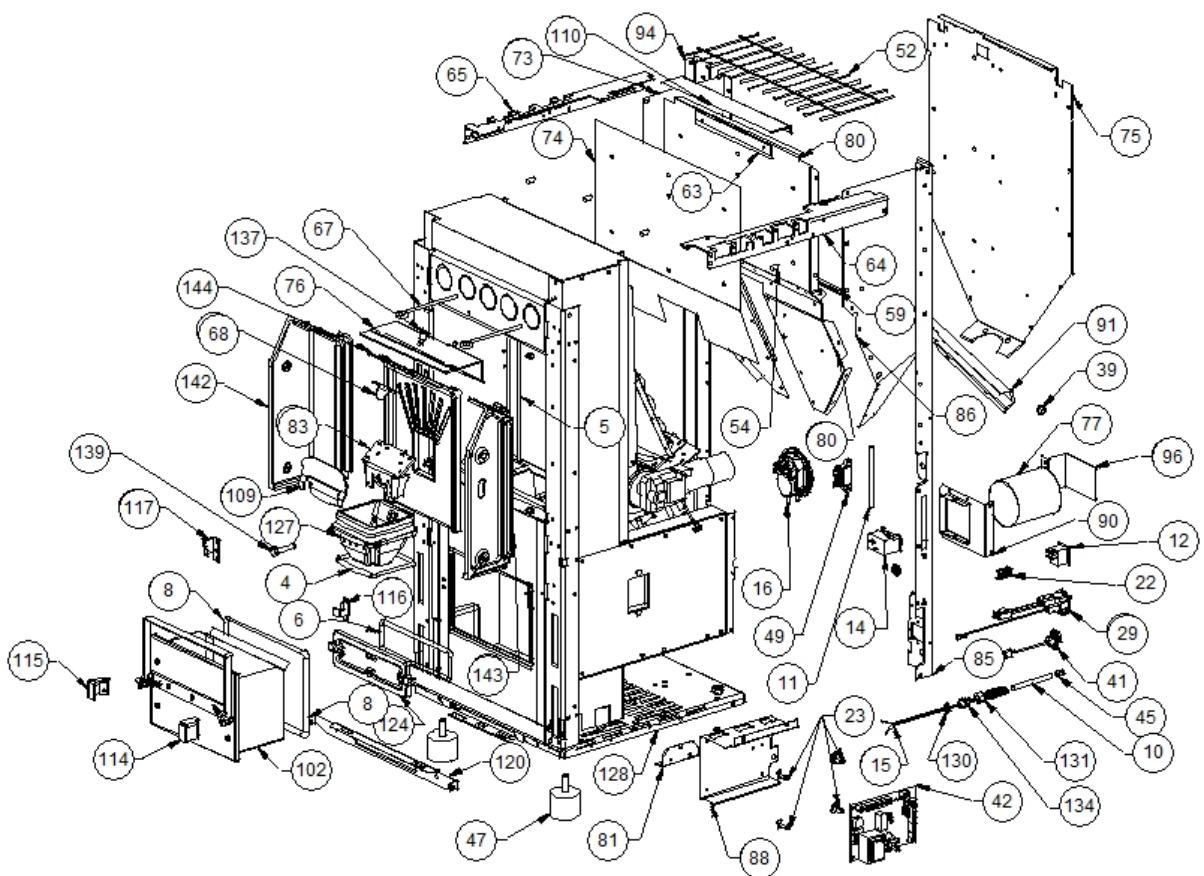

Image  	Code 	Description	Quantité dessin
4	000006762	GARNITURE/TRESSE 6 mm	1
5	000006762	GARNITURE/TRESSE 6 mm	1
6	000006763	GARNITURE/TRESSE 6 mm	1
8	000006766	GARNITURE/TRESSE 8 mm	1
10	000006906	TUBE 8 mm	1
11	000006913	TUBE 8 mm	1
12	002000504	INTERRUPTEUR BIPOLAIRE	1
14	002000566	THERMOSTAT À BULBE 85°C	1
15	002000570	SONDE 550 mm	1
16	002000589	PRESSOSTAT	1
22	002001663	BORNIER	1
23	002006202	ENTRETOISE CARTE	4
29	002270298	FICHE TRIPOLAIRE	1
39	002271302	PASSE-CÂBLE	1
41	002272551	CÂBLE ÉLECTRIQUE	1
42	002272575	CARTE ÉLECTRONIQUE	1
45	002273005	CAPUCHON	1
47	002273012	PIED CAOUTCHOUC M10 50X40 mm	4
49	002273028	SUPPORT PLASTIQUE	1
52	002277067	GRILLE PROT. RÉSERVOIR BABY F.CR. D	1
54	002277400	ENTRETOISE 8X12 mm	6
59	002277462	ÉQUERRE THERMOSTAT	1
63	002277599	ÉQUERRE GRILLE ÉTIRÉE ZINGUÉE	1
64	002277779	PROFIL ZINGUÉ	1
65	002277780	PROFIL ZINGUÉ	1
67	002278024	TIGE RACLEURS	2
68	002278168	VERROU BLOQUE-FONTE	1
73	002278563	PAROI RÉSERVOIR ZINGUÉE	1
74	002278565	DÉFLECTEUR AIR ALUMINIUM	1
75	002278820	PAROI POSTÉRIEURE RÉSERVOIR ZINGUÉE	1
76	002278844	DÉFLECTEUR POUR FONTE EXTRACTIBLE	1
77	002278986	TUYAU AIR NOIR	1
80	002279328	PAROI ANTÉRIEURE RÉSERVOIR ZINGUÉE	1
81	002279391	POËLE FLANCS	2
83	002279714	DIVISEUR BRASIER ACIER	1
85	002279836	CORNIÈRE ZINGUÉE	1
86	002279837	PAROI DROITE RÉSERVOIR ZINGUÉ	1
88	002279841	SUPPORT CARTE ÉLECTRONIQUE ZINGUÉ	1
90	002279843	BRIDE MOTEUR CANALISATION	1
91	002279844	ÉQUERRE PROTÈGE-TUYAUX	1
94	002279855	CORNIÈRE GAUCHE ZINGUÉE	1
96	002279857	ÉQUERRE SORTIE CANALISATION	1
102	003277084	TIROIR CENDRES NOIR	1
109	003277416	PARE-FLAMME NOIR	1
110	003277420	GRILLE PROTECTION NOIR	1
114	003277477	ÉTRIER TIROIR CENDRES NOIR	1
115	003277478	ÉTRIER TIROIR CENDRES NOIR	1
116	003277481	ÉQUERRE BLOQUE-PORTE NOIRE	1
117	003277482	ÉQUERRE BLOQUE-PORTE NOIRE	1
120	003277568	ÉQUERRE PORTE NOIRE	1
124	003278118	COUVERTURE FONTE NOIR	1
127	003278197	BRASIER FONTE	1
128	003278211	ENSEMBLE CHAMBRE COMBUSTION NOIRE	1
130	006000710	"ÉCROU 1/8""	1
131	006000711	ÉCROU AVEC RESSORT	1
134	006008507	CORPS DROIT 1/8	1
137	006277022	PIVOT ACIER	1
139	006277075	PIVOT ACIER	1
142	007270072	PAROI FONTE	1
143	007270073	PAROI FONTE	1
144	007270074	PAROI FONTE	1