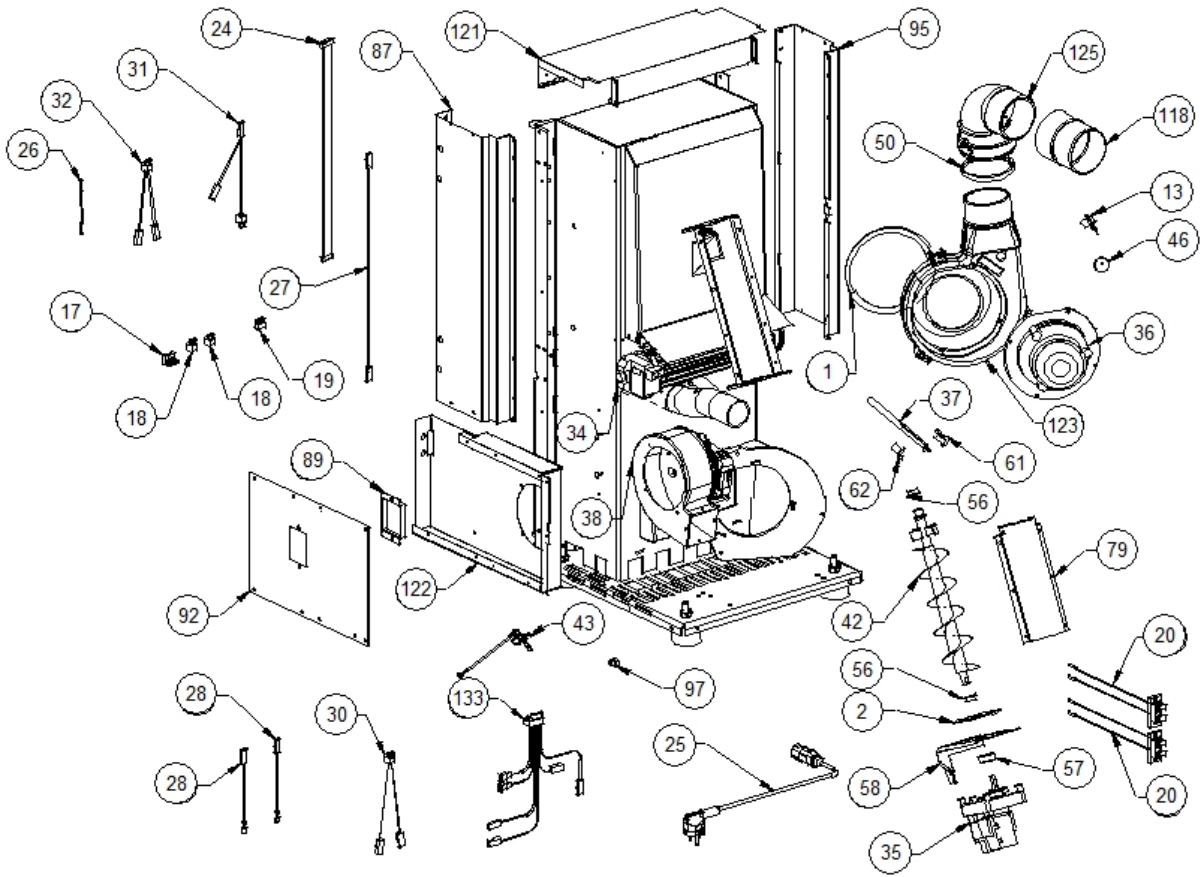

Image  	Code 	Description	Quantité dessin
4	000006762	GARNITURE/TRESSE 6 mm	1
5	000006762	GARNITURE/TRESSE 6 mm	1
6	000006763	GARNITURE/TRESSE 6 mm	1
8	000006766	GARNITURE/TRESSE 8 mm	1
10	000006906	TUBE 8 mm	1
11	000006913	TUBE 8 mm	1
12	002000504	INTERRUPTEUR BIPOLAIRE	1
14	002000566	THERMOSTAT À BULBE 85°C	1
15	002000570	SONDE 550 mm	1
16	002000589	PRESSOSTAT	1
22	002001663	BORNIER	1
23	002006202	ENTRETOISE CARTE	4
29	002270298	FICHE TRIPOLAIRE	1
39	002271302	PASSE-CÂBLE	1
41	002272551	CÂBLE ÉLECTRIQUE	1
42	002272575	CARTE ÉLECTRONIQUE	1
45	002273005	CAPUCHON	1
47	002273012	PIED CAOUTCHOUC M10 50X40 mm	4
49	002273028	SUPPORT PLASTIQUE	1
52	002277067	GRILLE PROT. RÉSERVOIR BABY F.CR. D	1
54	002277400	ENTRETOISE 8X12 mm	6
59	002277462	ÉQUERRE THERMOSTAT	1
63	002277599	ÉQUERRE GRILLE ÉTIRÉE ZINGUÉE	1
64	002277779	PROFIL ZINGUÉ	1
65	002277780	PROFIL ZINGUÉ	1
67	002278024	TIGE RACLEURS	2
68	002278168	VERROU BLOQUE-FONTE	1
73	002278563	PAROI RÉSERVOIR ZINGUÉE	1
74	002278565	DÉFLECTEUR AIR ALUMINIUM	1
75	002278820	PAROI POSTÉRIEURE RÉSERVOIR ZINGUÉE	1
76	002278844	DÉFLECTEUR POUR FONTE EXTRACTIBLE	1
77	002278986	TUYAU AIR NOIR	1
80	002279328	PAROI ANTÉRIEURE RÉSERVOIR ZINGUÉE	1
81	002279391	POËLE FLANCS	2
83	002279714	DIVISEUR BRASIER ACIER	1
85	002279836	CORNIÈRE ZINGUÉE	1
86	002279837	PAROI DROITE RÉSERVOIR ZINGUÉ	1
88	002279841	SUPPORT CARTE ÉLECTRONIQUE ZINGUÉ	1
90	002279843	BRIDE MOTEUR CANALISATION	1
91	002279844	ÉQUERRE PROTÈGE-TUYAUX	1
94	002279855	CORNIÈRE GAUCHE ZINGUÉE	1
96	002279857	ÉQUERRE SORTIE CANALISATION	1
102	003277084	TIROIR CENDRES NOIR	1
109	003277416	PARE-FLAMME NOIR	1
110	003277420	GRILLE PROTECTION NOIR	1
114	003277477	ÉTRIER TIROIR CENDRES NOIR	1
115	003277478	ÉTRIER TIROIR CENDRES NOIR	1
116	003277481	ÉQUERRE BLOQUE-PORTE NOIRE	1
117	003277482	ÉQUERRE BLOQUE-PORTE NOIRE	1
120	003277568	ÉQUERRE PORTE NOIRE	1
124	003278118	COUVERTURE FONTE NOIR	1
127	003278197	BRASIER FONTE	1
128	003278211	ENSEMBLE CHAMBRE COMBUSTION NOIRE	1
130	006000710	"ÉCROU 1/8""	1
131	006000711	ÉCROU AVEC RESSORT	1
134	006008507	CORPS DROIT 1/8	1
137	006277022	PIVOT ACIER	1
139	006277075	PIVOT ACIER	1
142	007270072	PAROI FONTE	1
143	007270073	PAROI FONTE	1
144	007270074	PAROI FONTE	1