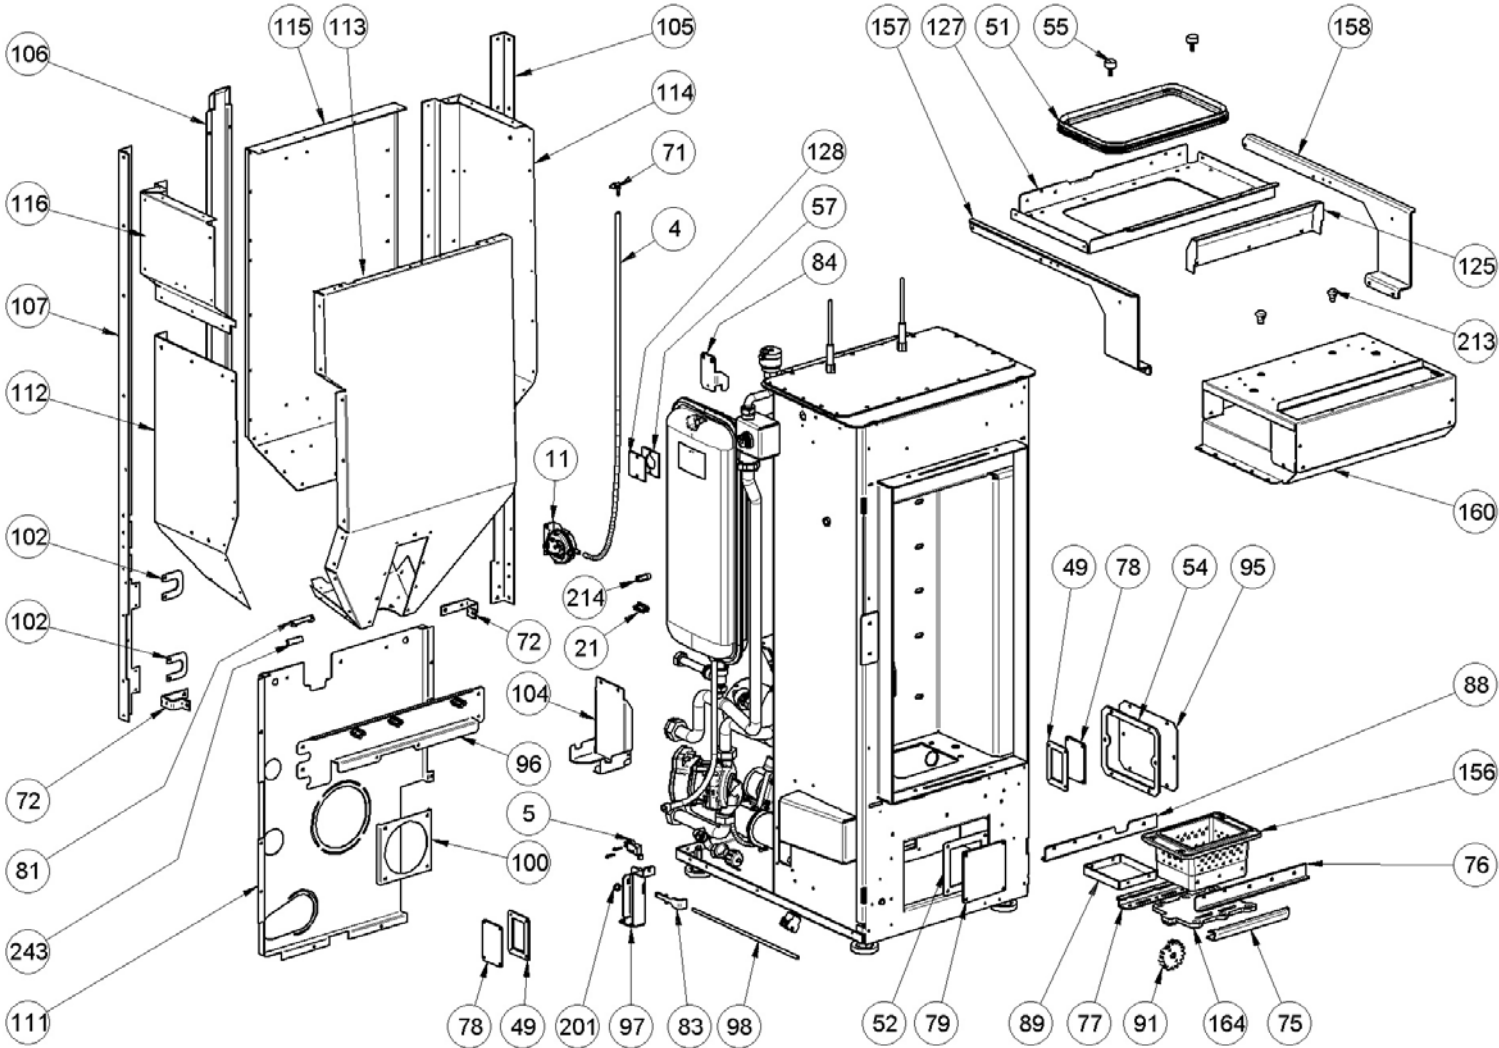

001287200-000_[2023]_01_04

Image	Code	Description	Quantité dessin
218	007273788	CERAM.FRONT.INF.BORD ISID.H20	2
219	007273789	PROF.CERAM.SUP.BORD ISIDORA 20	1
220	007273790	CERAM.LAT.SX SUP.BORD ISID.H20	1
221	007273791	CERAM.LAT.DX SUP.BORD ISID.H20	1

Image	Code	Description	Quantité dessin
4	000006913	TUYAU SIL.TRAS.D.INT = 4 D.EST = 8	3
5	002000547	MICRORUPTEUR AVEC LEVIER	2
11	002000620	PRESSOSTAT 10Pa CLEVELAND NS2237800	1
21	002001692	BLOQUE-CÂBLE	5
49	002273371	GARNITURE	2
51	002273384	GARNITURE	1
52	002273390	GARNITURE	1
54	002273432	GARNITURE	1
55	002273436	CAOUTCHOUC ANTI-VIBRATOIRE	2
57	002273464	ISIDORA 5.0 ENSEMBLE DE CÂBLAGE BASSE TENSION	2
71	002289028	RACCORD POUR TUBE 6 mm	1
72	002289281	SUPPORT ZINGUÉ	2
75	002290099	GUIDE CHARIOT	1
76	002290101	GUIDE CHARIOT	1
77	002290107	GUIDE CHARIOT	1
78	002290956	COUVERCLE INSPECTION ZINGUÉ	2
79	002291198	INSPECTION LATÉRALE	1
81	002291453	ÉTRIER ZINGUÉ	1
83	002291987	BRIDE MICRO DE SÉCURITÉ	1
84	002292339	SUPPORT ZINGUÉ	1
88	002292345	GUIDE CHARIOT	1
89	002292346	ENTRETOISE	1
91	002292349	ROUE DENTÉE	2
95	002292353	INSPECTION LATÉRALE	1