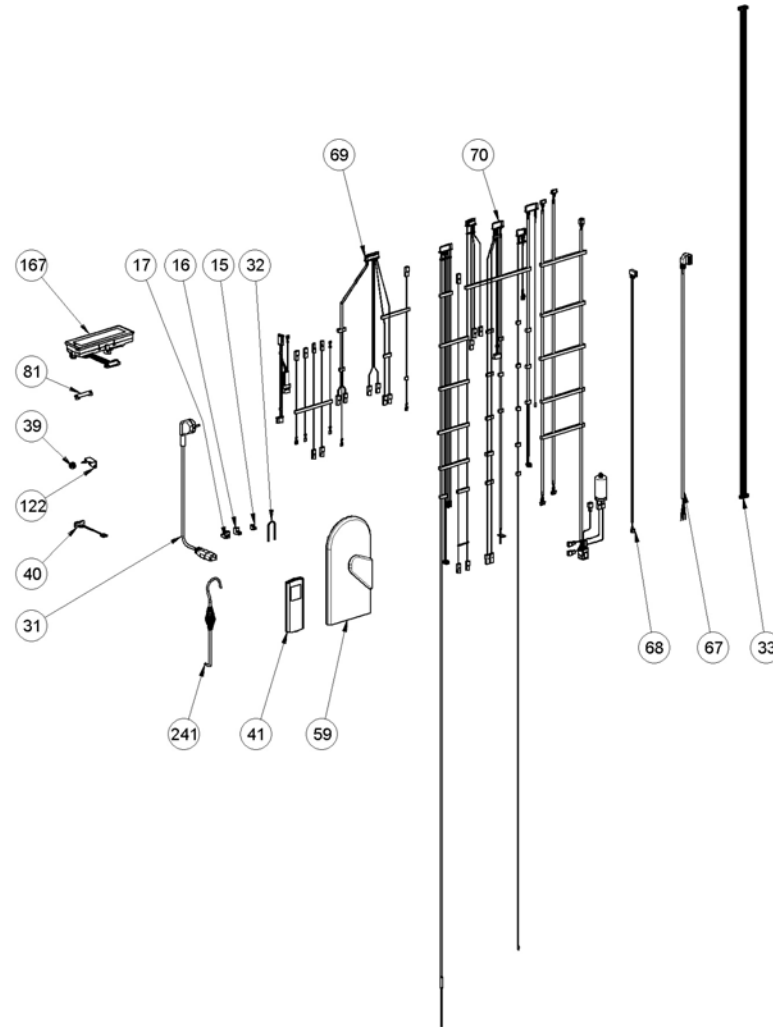

Image	Code	Description	Quantité dessin
161	003281242	V.SIL.BLACK ISIDORA H23 ENSEMBLE VOLUTE	1
163	003281253	TUYAU D'ENTRÉE D'AIR VE.SI.N.ISIDORA H20	1
187	006000710	"ÉCROU 1/8""	1
188	006000711	ÉCROU AVEC RESSORT	1
210	006008507	CORPS DROIT 1/8	1
211	006008510	"ROBINET DE VIDANGE AVEC BOUCHON 1/2"" "	1
212	006008528	VANNE DE SÉCURITÉ 3 bars	1
244	000006760	GARNITURE/TRESSE 10X3 mm	1

Image	Code	Description	Quantité dessin
15	002001304	CONNECTEUR	1
16	002001313	CONNECTEUR	1
17	002001315	CONNECTEUR	1
31	002270002	CÂBLE D'ALIMENTATION	1
32	002270040	CÂBLE ÉLECTRIQUE	1
33	002270783	CÂBLE ÉLECTRIQUE	1
39	002271304	PASSE-CÂBLE	1
40	002272551	CÂBLE ÉLECTRIQUE	1
41	002272752	TÉLÉCOMMANDE	1
59	002276002	GANT	1
67	002280178	CÂBLE D'ALIMENTATION DU CIRCULATEUR	1
68	002280179	CÂBLE SIGNAL PWM CIRCULATEUR	1
69	002280218	CABINE HAUTE TENSION ISIDORA	1
70	002270934	SONDE K EN CHAMBRE L = 2000MM + CONTACTS CT84	1
70	002272707	SONDE NTC AMBIANCE / RÉSERVOIR 550mm + CONTACTS CT84	1
70	002272708	SONDE NTC EAU 2000mm + CONTACTS CT84	1
70	002272737	SONDE FUMÉES + CONTACTS CT84	1
70	002280177	CABLAG.SENS.DEPRES.HUBA + CONTACTS CT84	1
70	002280254	BASSE TENSION CAB.ASS.ISIDORA H23	1
81	002291453	ÉTRIER ZINGUÉ	1
122	002293504	COUVERCLE ARRIÈRE ZN ISIDORA	1
241	009278200	TISONNIER	1