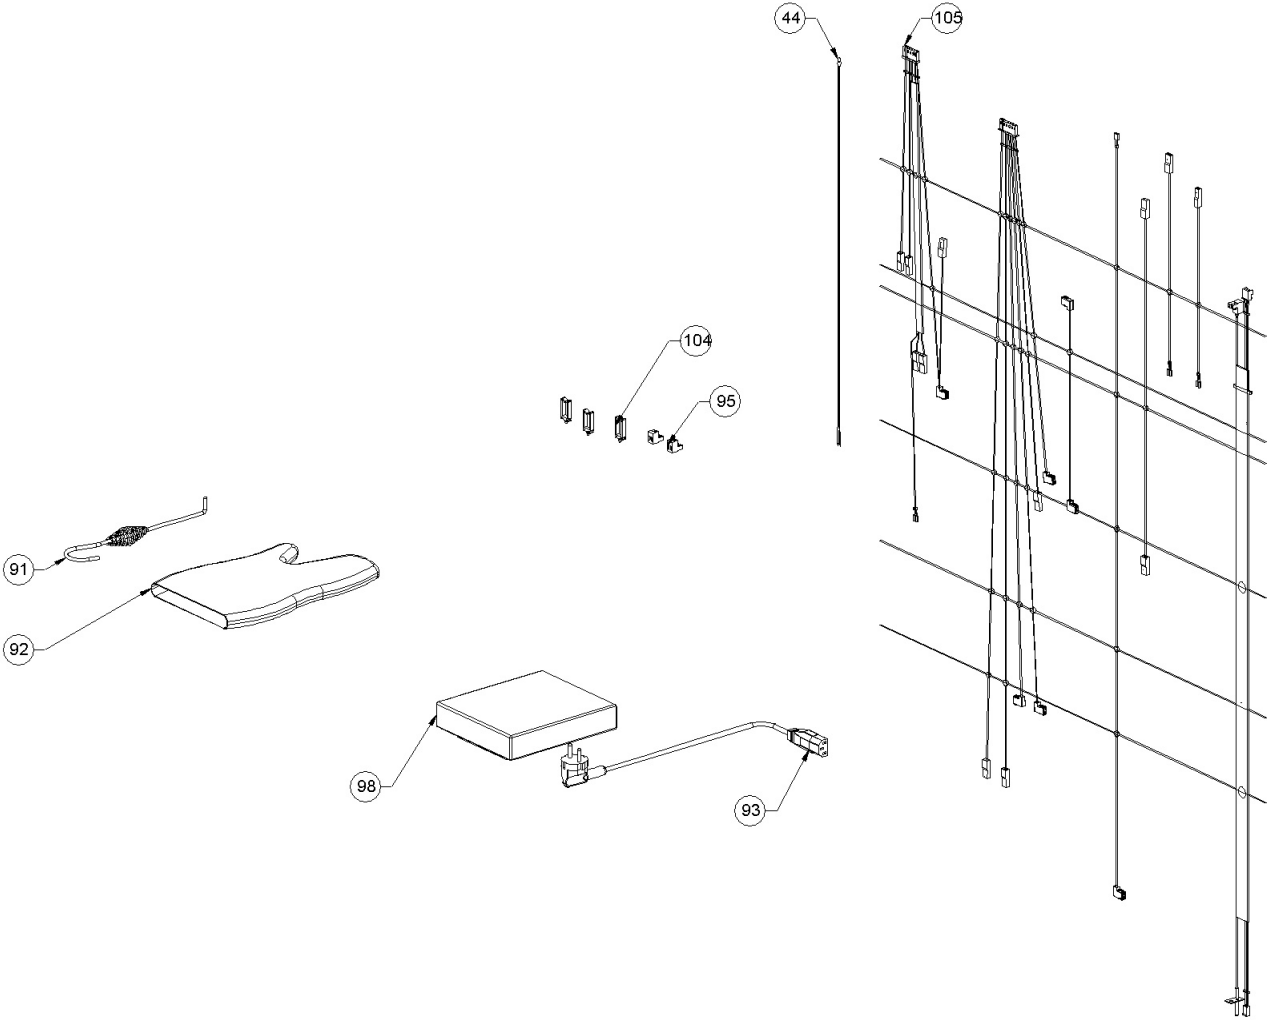

ÉTRIER ZINGUÉ

1

FLANC PEINT ROUGE

2

001283500-000_[2019]_01_05

Image	Code	Description	Quantité dessin
150	004270206	ENSEMBLE CÉRAMIQUES POUR TOP	1

Image	Code	Description	Quantité dessin
44	002000570	SONDE NTC AMBIANCE / RÉSERVOIR 550mm	1
91	009278200	TISONNIER	1
92	002276001	GANT	1
93	002270002	CÂBLE D'ALIMENTATION	1
95	002001313	CONNECTEUR	2
98	004270104	TÉLÉCOMMANDE	1
104	002001692	BLOQUE-CÂBLE	3
105	002000706	SONDE FUMEE NTC 300°C L = 1MT	1
105	002270847	CÂBLAGE ÉLECTRIQUE	1

Image	Code	Description	Quantité dessin
21	002291824	CHARNIÈRE ACIER INOX	2
22	002279585	RIVET 5X46 BRUNI	2
23	003278874	ANCRAGE POIGNÉE	1
24	006277136	DOUILLE	1
26	003279793	POIGNÉE NOIR	1
27	002276447	VITROCÉRAMIQUE	1
29	006000827	RONDELLE ÉLASTIQUE 10 mm	1
32	002291814	ÉTRIER ZINGUÉ	1
41	002273389	GARNITURE SILICONE	1
42	002289028	RACCORD POUR TUBE 6 mm	1
60	006277013	DOUILLE	2
61	002291982	CHARNIÈRE INFÉRIEURE	1
62	002291983	ÉTRIER ZINGUÉ	2
64	002291984	PLAQUE ZINGUÉE	1
73	002291995	CORNIÈRE ZINGUÉE	2
85	000006789	JOINT 12 mm	1
86	000006792	GARNITURE/TRESSE 4 mm	1
106	002000620	PRESSOSTAT 10Pa CLEVELAND NS2237800	2
114	002292166	PAROI ANTÉRIEURE RÉSERVOIR ZINGUÉE	1
115	002292167	PAROI RÉSERVOIR ZINGUÉE	1
116	002292168	CARTER ZINGUÉ	1
121	003279959	PORTE FONTE NOIR	1
122	002292162	PLAQUE DE BLOCAGE VITRE INOX	6
127	002292164	PLAQUE DE BLOCAGE VITRE INOX	2

RUBAN ADHÉSIF

1

CORNIÈRE GAUCHE NOIRE

1

001283500-000_[2019]_02_05

Image	Code	Description	Quantité dessin
143	003279984	CORNIÈRE NOIRE	1
146	000006913	TUYAU SIL.TRAS.D.INT = 4 D.EST = 8	3
125	000006917	SIL.RED TUBE.D.INT = 4 D.EST = 8	1