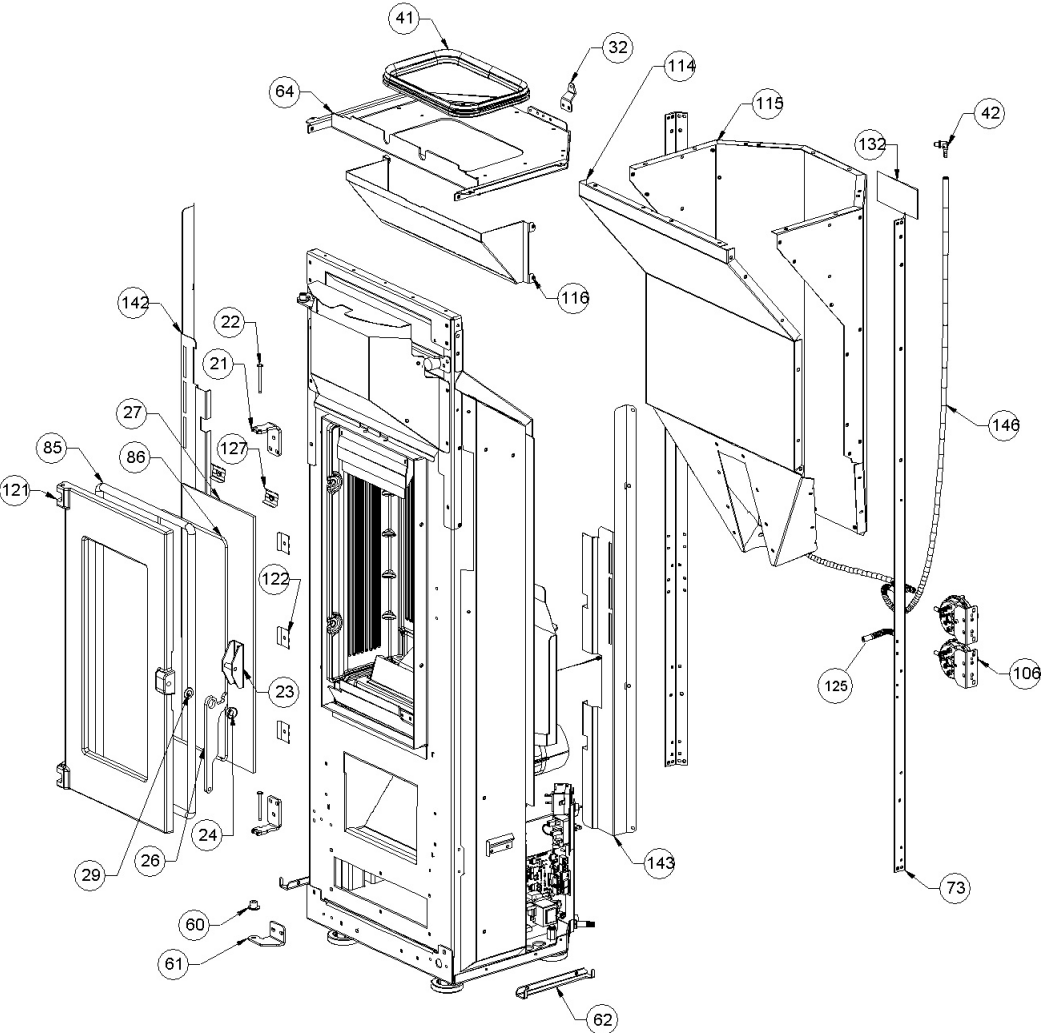

Image	Code	Description	Quantité dessin
1	002273003	PIED CAOUTCHOUC M10 50X25 mm	6
10	003279789	ENSEMBLE TUYAU BOUGIE	1
11	002271070	BOUGIE CÉRAMIQUE L = 520MM	1
30	002273331	ISOLANT	1
54	002273421	GARNITURE	1
65	003279854	CHAMBRE DE COMBUSTION	1
66	002271123	MOTEUR FUMÉE	1
66	002272696	ENCODEUR DU MOTEUR DES FUMÉES TRIAL	1
66	002273461	JOINT GNZ-02494	1
68	002271067	MOTEUR CENTRIFUGE CAD07B-015 230V 50 / 60HZ	1
69	002291990	FOND ZINGUÉ	1
74	002273006	TAMPON EN CAOUTCHOUC	2
94	006277175	RACCORD POUR TUBE 6 mm	2
101	002292089	CONVOYEUR AIR	1
112	003279960	ENSEMBLE TUYAU PRISE D'AIR NOIR	1
125	002292170	PLAQUE NOIRE	1
126	002273429	GARNITURE	1

Image	Code	Description	Quantité dessin
21	002291824	CHARNIÈRE ACIER INOX	2
22	002279585	RIVET 5X46 BRUNI	2
23	003278874	ANCRAGE POIGNÉE	1
24	006277136	DOUILLE	1
26	003279793	POIGNÉE NOIR	1
27	002276447	VITROCÉRAMIQUE	1
29	006000827	RONDELLE ÉLASTIQUE 10 mm	1
32	002291814	ÉTRIER ZINGUÉ	1
41	002273389	GARNITURE SILICONE	1
42	002289028	RACCORD POUR TUBE 6 mm	1
60	006277013	DOUILLE	2
61	002291982	CHARNIÈRE INFÉRIEURE	1
62	002291983	ÉTRIER ZINGUÉ	2
64	002291984	PLAQUE ZINGUÉE	1
73	002291995	CORNIÈRE ZINGUÉE	2
85	000006789	JOINT 12 mm	1
86	000006792	GARNITURE/TRESSE 4 mm	1
106	002000620	PRESSOSTAT 10Pa CLEVELAND NS2237800	2
114	002292166	PAROI ANTÉRIEURE RÉSERVOIR ZINGUÉE	1
115	002292167	PAROI RÉSERVOIR ZINGUÉE	1
116	002292168	CARTER ZINGUÉ	1
121	003279959	PORTE FONTE NOIR	1
122	002292162	PLAQUE DE BLOCAGE VITRE INOX	6
127	002292164	PLAQUE DE BLOCAGE VITRE INOX	2