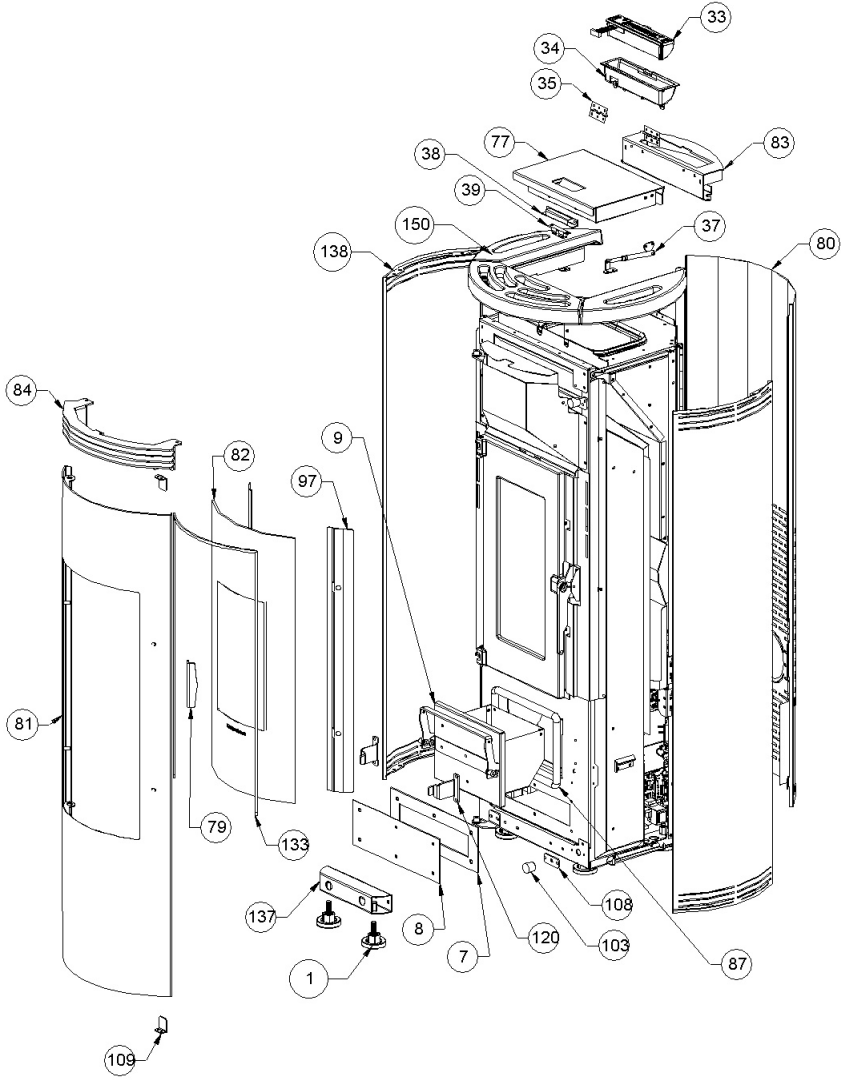

Image	Code	Description	Quantité dessin
4	002273030	TUBE SONDE	1
12	002000548	PRISE AVEC INTERRUPTEUR ET PORTE-FUSIBLE	1
12	002000683	FUSIBLE 5 A	1
15	003279316	PARE-FLAMME	1
16	003279958	BRASIER FONTE	1
17	002290908	DIVISEUR BRASIER ACIER	1
18	007270354	PAROI FONTE	2
43	003279779	DÉFLECTEUR NOIR	1
56	002001663	BORNIER	1
59	007270353	PAROI FONTE	1
60	006277013	DOUILLE	2
63	002290898	BOÎTIER ZINGUÉ	1
67	002006202	ENTRETOISE CARTE	4
78	003279864	CORNIÈRE NOIRE	1
88	000006781	GARNITURE/TRESSE 6 mm	1
89	002272675	CARTE ELECTRONIQUE VENTILEE + CANALISATION	1
90	002271105	MOTORÉDUCTEUR 3.3 RPM MK	1
113	002292163	SUPPORT ZINGUÉ	1
117	003279917	CHARNIÈRE SUPÉRIEURE NOIRE	1
118	003279916	CONVOYEUR AIR	1
119	002292165	DÉFLECTEUR NOIR	1
123	002292173	CARTER ZINGUÉ	1
124	002292174	ÉTRIER PROTECTION CONTRE LA CHALEUR	1
128	002000614	THERMOSTAT 95°C IMIT	1

Image	Code	Description	Quantité dessin
139	002292212	CARTER ZINGUÉ	1
140	002292213	CARTER ZINGUÉ	1
141	002292214	ÉTRIER PROTECTION CONTRE LA CHALEUR	1
145	003279987	ENSEMBLE CARTER	1

Image	Code	Description	Quantité dessin
1	002273003	PIED CAOUTCHOUC M10 50X25 mm	6
7	002273394	GARNITURE	1
8	002291500	INSPECTION ZINGUÉE	1
9	003279792	TIROIR CENDRES NOIR	1
33	002272587	DISPLAY LCD VENTILÉS	1
34	002273025	BOÎTIER PLASTIQUE	1
35	002208066	CHARNIÈRE COUVERCLE RÉSERVOIR NOIR	2
37	002290980	TIGE À RESSORT	1
38	002291475	SUPPORT ANGULAIRE ZINGUÉ	1
39	002006216	FERMETURE MAGNÉTIQUE À DÉCLIC	1
77	003279856	ENSEMBLE COUVERCLE RÉSERVOIR NOIR	1
79	003279858	POIGNÉE EXTERNE	1
80	003279857	RETRO	1
81	003279867	PORTE NOIRE	1
82	002276493	VITRE TREMPÉE	1
83	003279868	SUPPORT NOIR	1
84	003279860	GRILLE COMPLÈTE NOIRE	1
87	000006784	GARNITURE/TRESSE 15 mm	1
97	002292080	ÉTRIER ZINGUÉ	2
103	002292090	AIMANT	2
108	002292106	ÉTRIER ZINGUÉ	1
109	002292107	ÉTRIER ZINGUÉ	2
120	002292169	ÉTRIER ZINGUÉ	2
133	000006776	GARNITURE/TRESSE 6X2 mm	1