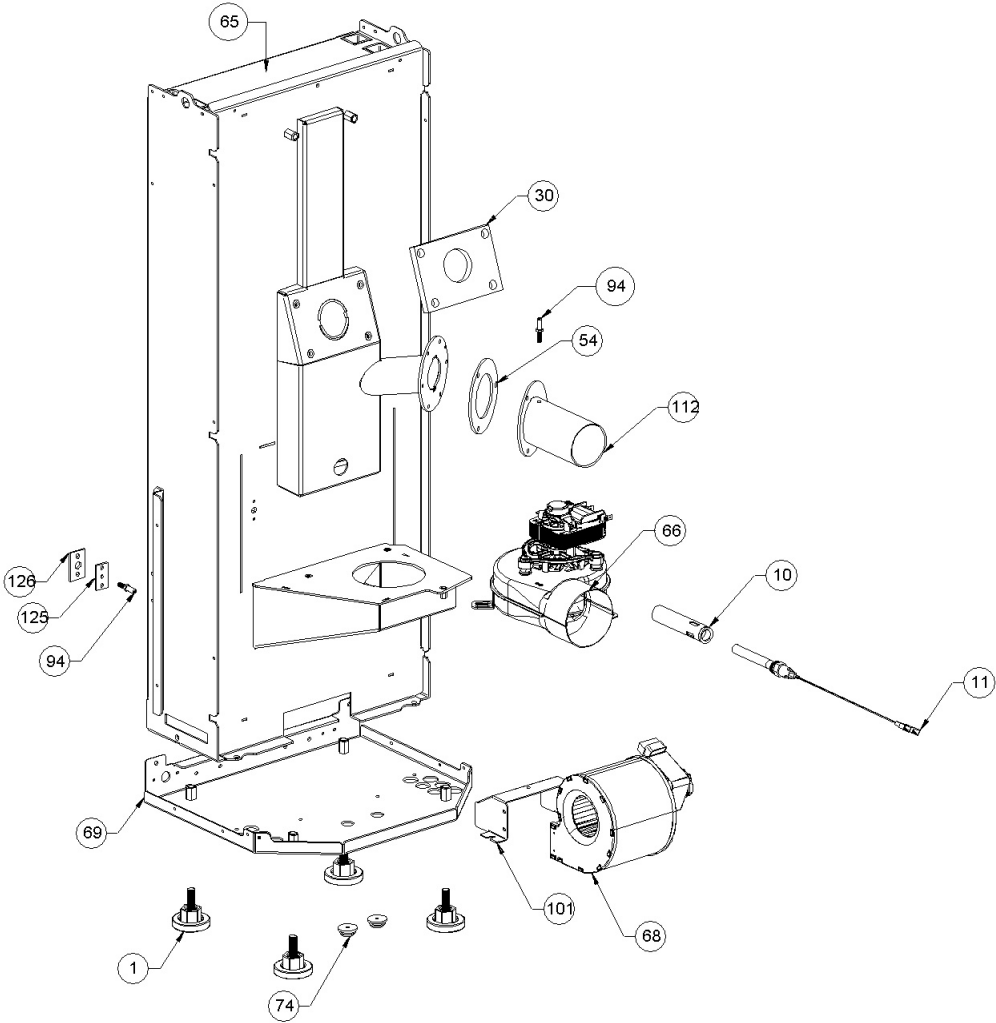

Image	Code	Description	Quantité dessin
1	002273003	PIED CAOUTCHOUC M10 50X25 mm	6
10	003279789	ENSEMBLE TUYAU BOUGIE	1
11	002271070	BOUGIE CÉRAMIQUE L = 520MM	1
30	002273331	ISOLANT	1
54	002273421	GARNITURE	1
65	003279854	CHAMBRE DE COMBUSTION	1
66	002271123	MOTEUR FUMÉE	1
66	002272696	ENCODEUR DU MOTEUR DES FUMÉES TRIAL	1
66	002273461	JOINT GNZ-02494	1
68	002271067	MOTEUR CENTRIFUGE CAD07B-015 230V 50 / 60HZ	1
69	002291990	FOND ZINGUÉ	1
74	002273006	TAMPON EN CAOUTCHOUC	2
94	006277175	RACCORD POUR TUBE 6 mm	2
101	002292089	CONVOYEUR AIR	1
112	003279960	ENSEMBLE TUYAU PRISE D'AIR NOIR	1
125	002292170	PLAQUE NOIRE	1
126	002273429	GARNITURE	1