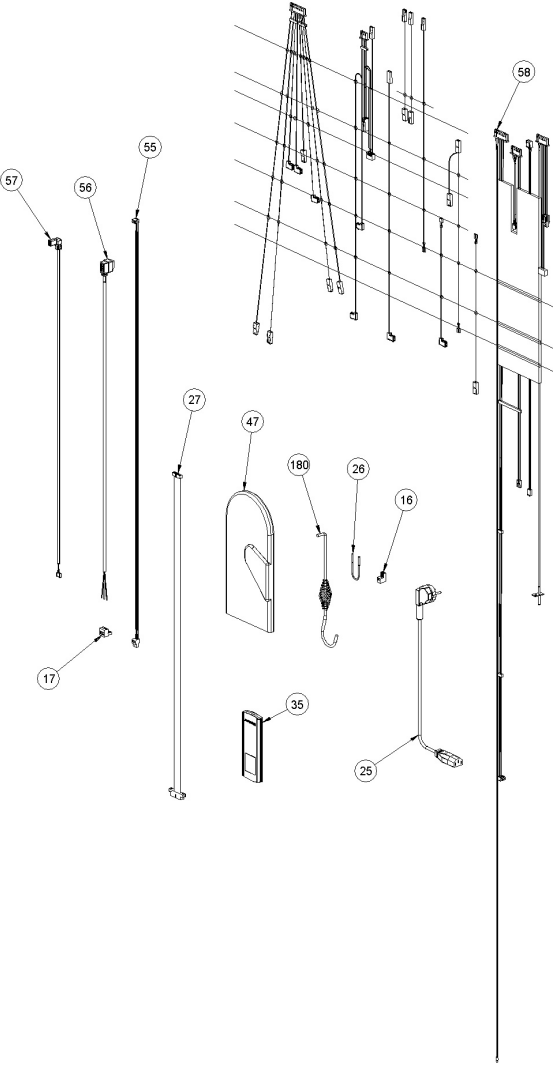

001286200-001_[2023]_05_05

Image	Code	Description	Quantité dessin
16	002001313	CONNECTEUR	1
17	002001315	CONNECTEUR	1
25	002270002	CÂBLE D'ALIMENTATION	1
26	002270040	CÂBLE ÉLECTRIQUE	1
27	002270525	CÂBLE ÉLECTRIQUE	1
35	002272752	TÉLÉCOMMANDE	1
47	002276002	GANT	1
55	002280154	CÂBLE HUBACONTROL L=900	1
56	002280178	CÂBLE D'ALIMENTATION DU CIRCULATEUR	1
57	002280179	CÂBLE SIGNAL PWM CIRCULATEUR	1
58	002280232	CÂBLAGE ÉLECTRIQUE	1
180	009278200	TISONNIER	1
58	002272706	SONDE FUMÉE NTC L = 1000MM + CONTACTS CT84	1
58	002272708	SONDE NTC EAU 2000mm + CONTACTS CT84	1
58	002280177	CABLAG.SENS.DEPRES.HUBA + CONTACTS CT84	1
58	002280215	CÂBLAGE ENCODEUR	1

Image	Code	Description	Quantité dessin
24	002208066	CHARNIÈRE COUVERCLE RÉSERVOIR NOIR	2
34	002272738	ÉCRAN LCD NOIR	1
40	002273040	BOÎTIER PLASTIQUE	1
44	002273436	CAOUTCHOUC ANTI-VIBRATOIRE	2
49	002276575	VERRE PLAT EN CÉRAMIQUE. MARINA HYDRO	1
51	002277549	CADRE BLOQUE-VITRE	6
54	002279585	RIVET 5X46 BRUNI	1
62	002290980	TIGE À RESSORT	1
63	002291031	FERMETURE MAGNÉTIQUE	1
64	002292731	FERMETURE MALE M4 CF 2935MF94	8
79	002293437	CHARNIÈRE SUPÉRIEURE	1
86	002293446	ZN MARINA BAS DU DOS	1
87	002293447	HAUT DU DOS ZN MARINE	1
91	002293451	DÉFLECTEUR MARINA HYDRO EN ACIER INOXYDABLE	1
92	002293452	INSPECTION C-C ZN MARINA	1
95	003277471	ÉTRIER TIROIR CENDRES NOIR	2
96	003280944	PORTE PERFORÉE [TR] MARINA HYDRO	1
98	003281168	RÉSERVOIR MARIN GNHT550 ASS.COP.NOIR	1
99	003281169	ASS.POIGNEE VER.NOIR F98 MARINA LEVIG.	1
101	003281171	CHARNIÈRE INFÉRIEURE ENSEMBLE PEINT SILIC. MARINE	1
102	003281172	ANG. DX SILENCIEUX LATÉRAUX SUPPLÉMENTAIRES NOIR MARINE	1
103	003281173	ANG. SX SILENCIEUX LATÉRAUX SUPP NOIR MARINE	1
104	003281174	POIGNEE CROCHET ASSEMBLAGE SILIC NOIR. MARINE	1
105	003281175	ENSEMBLE COUVERCLE NOIR GNHT550 MARINA	1