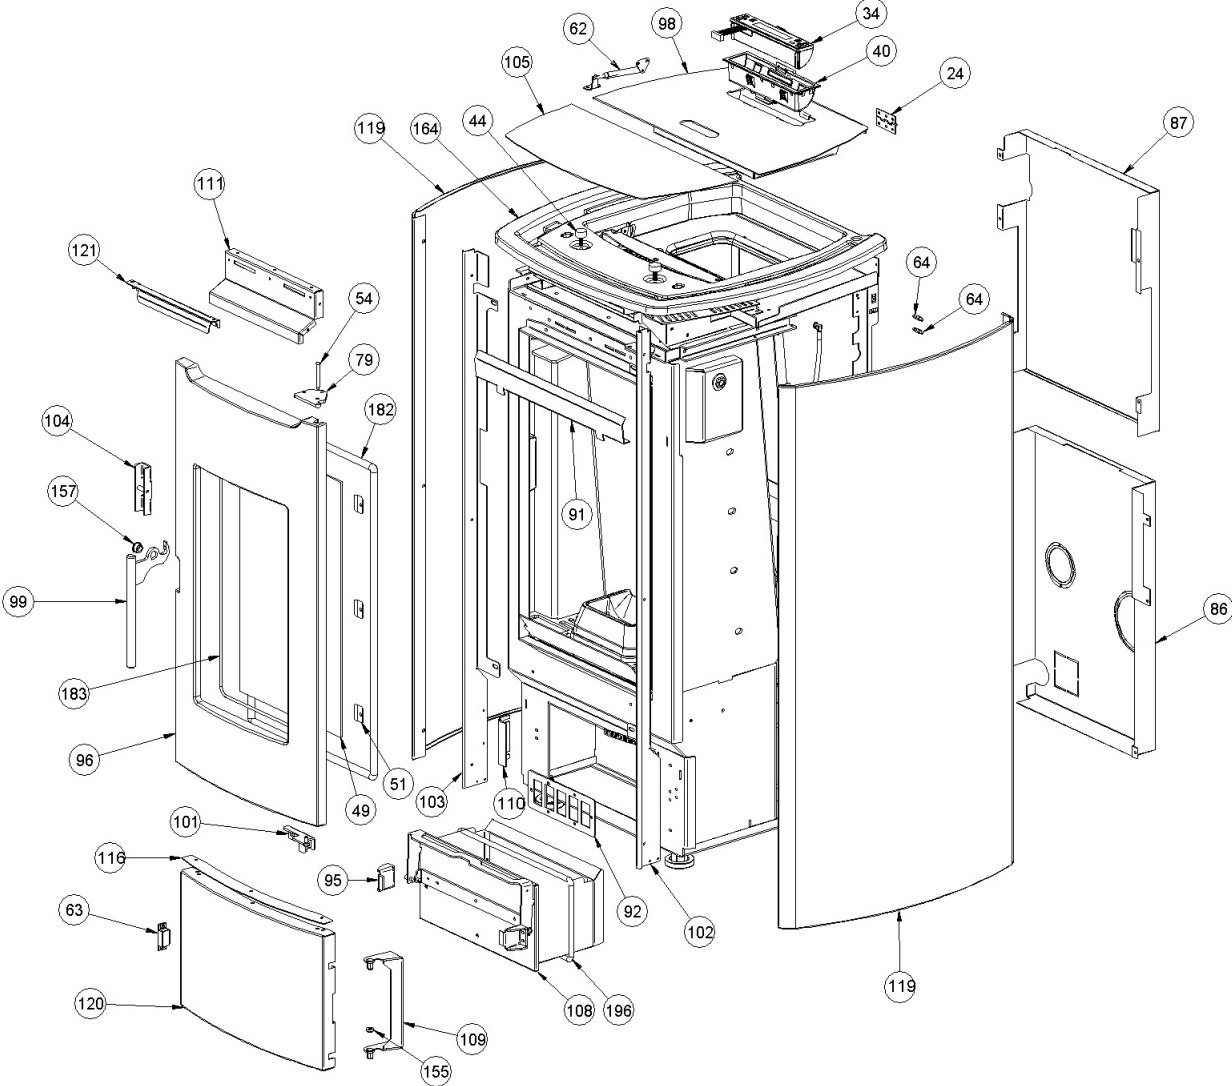

001286200-001_[2023]_05_05

Image	Code	Description	Quantité dessin
16	002001313	CONNECTEUR	1
17	002001315	CONNECTEUR	1
25	002270002	CÂBLE D'ALIMENTATION	1
26	002270040	CÂBLE ÉLECTRIQUE	1
27	002270525	CÂBLE ÉLECTRIQUE	1
35	002272752	TÉLÉCOMMANDE	1
47	002276002	GANT	1
55	002280154	CÂBLE HUBACONTROL L=900	1
56	002280178	CÂBLE D'ALIMENTATION DU CIRCULATEUR	1
57	002280179	CÂBLE SIGNAL PWM CIRCULATEUR	1
58	002280232	CÂBLAGE ÉLECTRIQUE	1
180	009278200	TISONNIER	1
58	002272706	SONDE FUMÉE NTC L = 1000MM + CONTACTS CT84	1
58	002272708	SONDE NTC EAU 2000mm + CONTACTS CT84	1
58	002280177	CABLAG.SENS.DEPRES.HUBA + CONTACTS CT84	1
58	002280215	CÂBLAGE ENCODEUR	1

Image	Code	Description	Quantité dessin
24	002208066	CHARNIÈRE COUVERCLE RÉSERVOIR NOIR	2
34	002272738	ÉCRAN LCD NOIR	1
40	002273040	BOÎTIER PLASTIQUE	1
44	002273436	CAOUTCHOUC ANTI-VIBRATOIRE	2
49	002276575	VERRE PLAT EN CÉRAMIQUE. MARINA HYDRO	1
51	002277549	CADRE BLOQUE-VITRE	6
54	002279585	RIVET 5X46 BRUNI	1
62	002290980	TIGE À RESSORT	1
63	002291031	FERMETURE MAGNÉTIQUE	1
64	002292731	FERMETURE MALE M4 CF 2935MF94	8
79	002293437	CHARNIÈRE SUPÉRIEURE	1
86	002293446	ZN MARINA BAS DU DOS	1
87	002293447	HAUT DU DOS ZN MARINE	1
91	002293451	DÉFLECTEUR MARINA HYDRO EN ACIER INOXYDABLE	1
92	002293452	INSPECTION C-C ZN MARINA	1
95	003277471	ÉTRIER TIROIR CENDRES NOIR	2
96	003280944	PORTE PERFORÉE [TR] MARINA HYDRO	1
98	003281168	RÉSERVOIR MARIN GNHT550 ASS.COP.NOIR	1
99	003281169	ASS.POIGNEE VER.NOIR F98 MARINA LEVIG.	1
101	003281171	CHARNIÈRE INFÉRIEURE ENSEMBLE PEINT SILIC. MARINE	1
102	003281172	ANG. DX SILENCIEUX LATÉRAUX SUPPLÉMENTAIRES NOIR MARINE	1
103	003281173	ANG. SX SILENCIEUX LATÉRAUX SUPP NOIR MARINE	1
104	003281174	POIGNEE CROCHET ASSEMBLAGE SILIC NOIR. MARINE	1
105	003281175	ENSEMBLE COUVERCLE NOIR GNHT550 MARINA	1