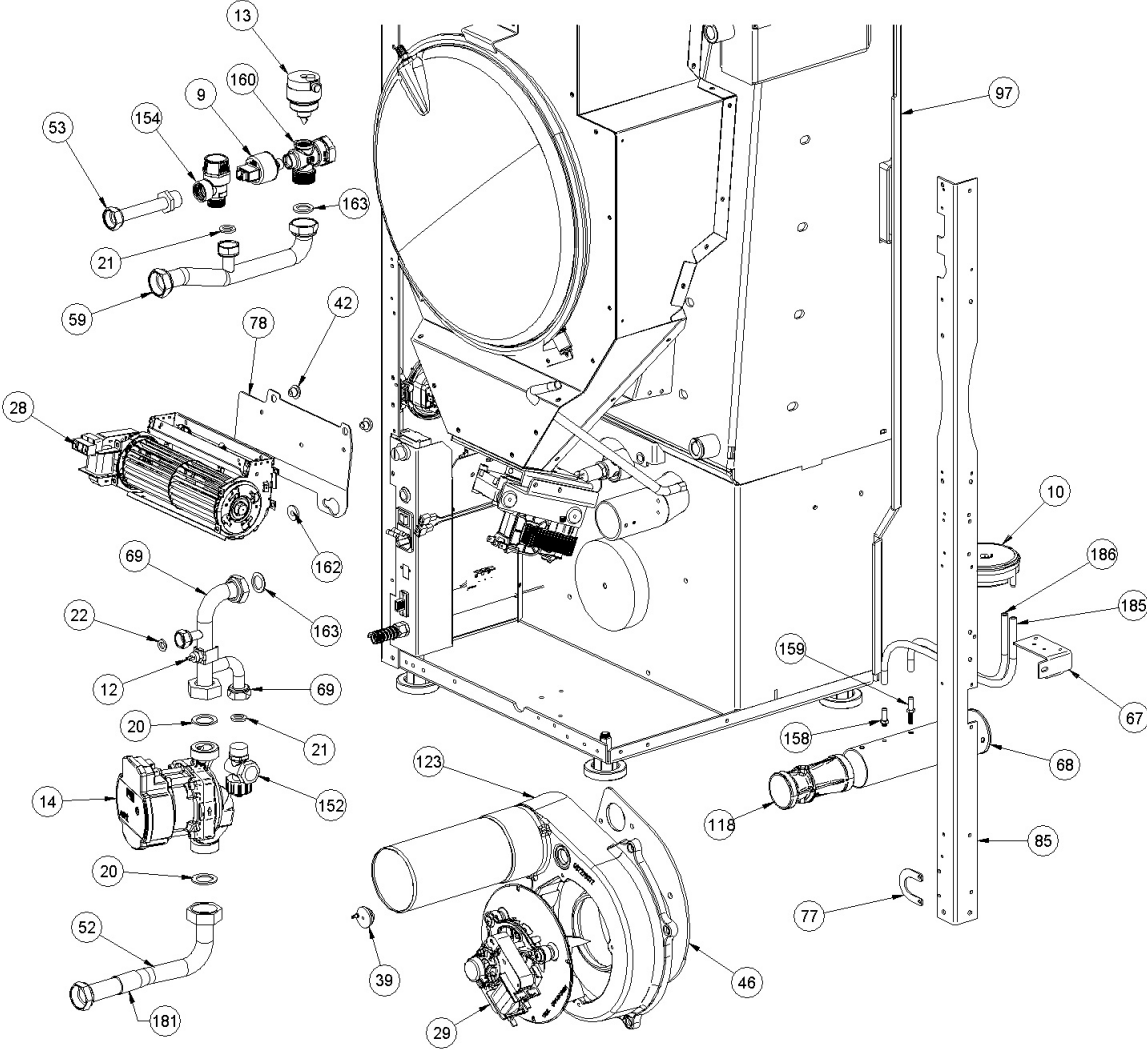

Image	Code	Description	Quantité dessin
165	007270437	PARE-FLAMME	1
184	000006781	GARNITURE/TRESSE 6 mm	1

Image	Code	Description	Quantité dessin
9	002000591	PRESSOSTAT NUMÉRIQUE H2O	1
10	002000595	CAPTEUR DEPRESSION HUBA CONTROLE TYPE 401	1
12	002000617	SONDE NTC EAU D.18	1
13	002000641	VANNE AUTOMATIQUE 3/8"	1
14	002000657	CIRCULATEUR MEP20-8-130L	1
20	002003300	"GARNITURE CARTON 1""	2
21	002003301	"GARNITURE CARTON 1/2""	2
22	002003302	GARNITURE CARTON 2X8,5X14,5 mm	2
28	002271115	MOTEUR TANGENTIEL	1
29	002271118	MOTEUR DES FUMÉES TRIAL CAF15Y-140PSH + JOINT	1
39	002273033	TAMPON EN CAOUTCHOUC	1
42	002273338	TAMPON EN CAOUTCHOUC	2
46	002273463	JOINT MOTEUR MARINA EGR FUMÉE	1
52	002278445	TUYAU RETOUR	1
53	002278466	TUYAU VANNE	1
59	002287183	"TUYAU REFOULEMENT 3/4""	1
67	002293209	SUPPORT PRESSOSTAT ZN	1
68	002293279	TUBE VENTURI ZN L.186 MM	1
69	002293425	TUYAU DE RETOUR CIRCULATEUR MARINA HYDRO	1
77	002293435	SUPPORT DE FIXATION DE RETOUR MARINA HYDRO	1
78	002293436	SUPPORT ZN TANGENTIEL MARINA IDRO	1
85	002293445	CORNIÈRE ZINGUÉE	2
97	003281164	ASS.CAM.PEIGNE PEINTURE.SIL.NOIR MARINA IDRO	1
118	003281212	CUL. VENTURI DIAMÈTRE 25 (TESTÉ)	1