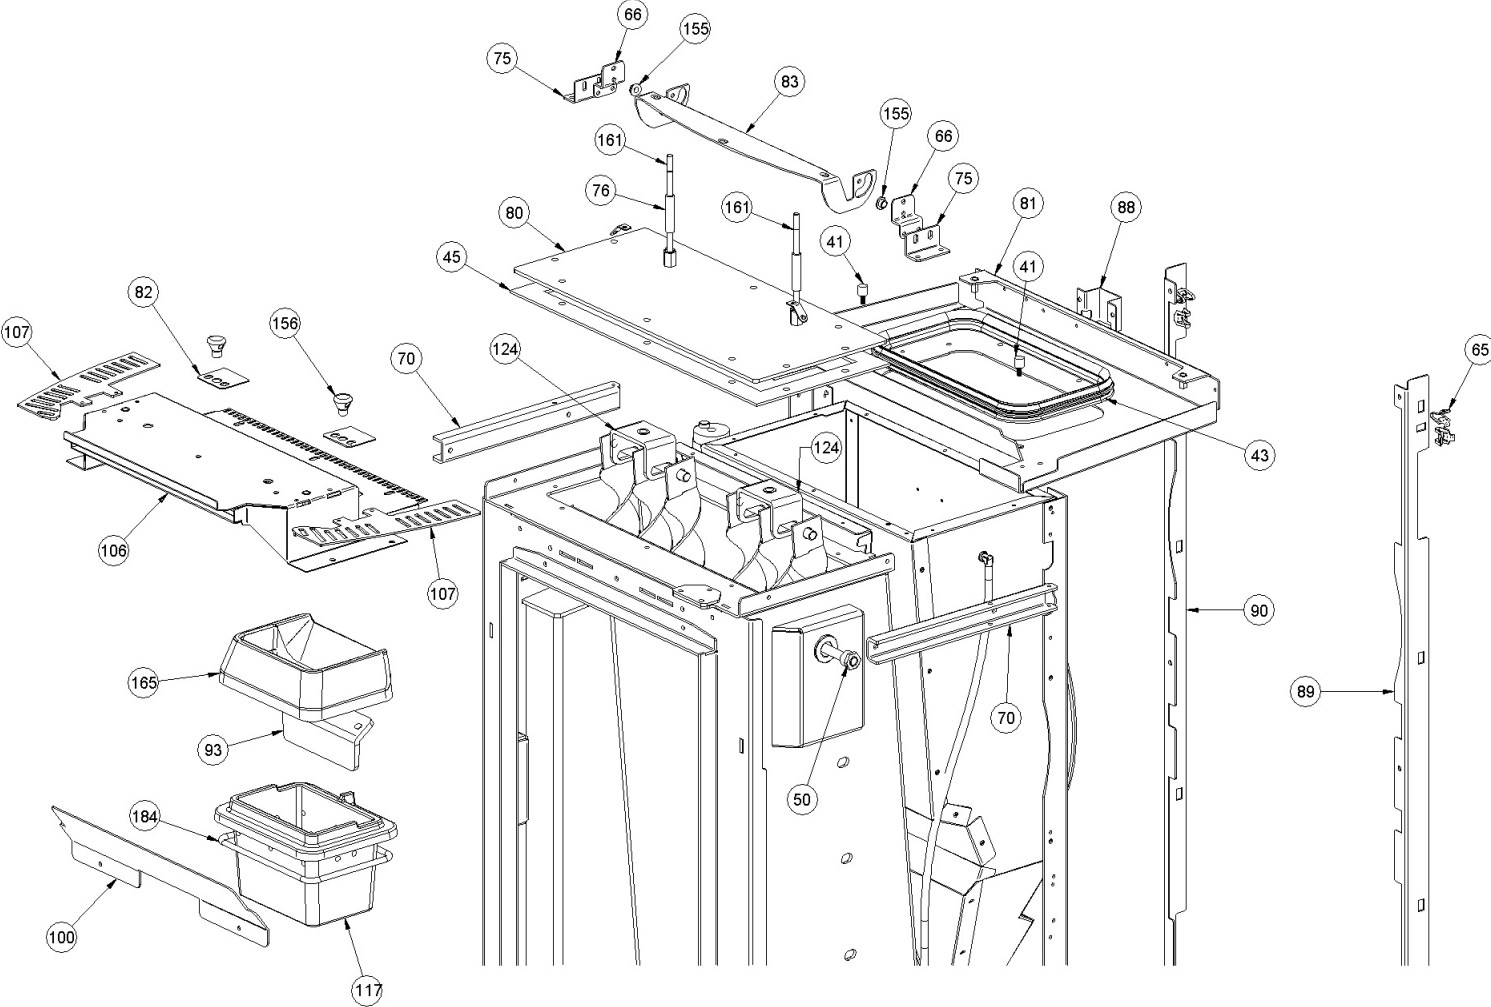

ASS.CAM.PEIGNE PEINTURE.SIL.NOIR MARINA IDRO

1

"TUYAU FLEX 3/8""

1

001286200-001_[2023]_04_05

Image	Code	Description	Quantité dessin
187	000006913	TUYAU SIL.TRAS.D.INT = 4 D.EST = 8	1
7	002000683	FUSIBLE 5 A	1