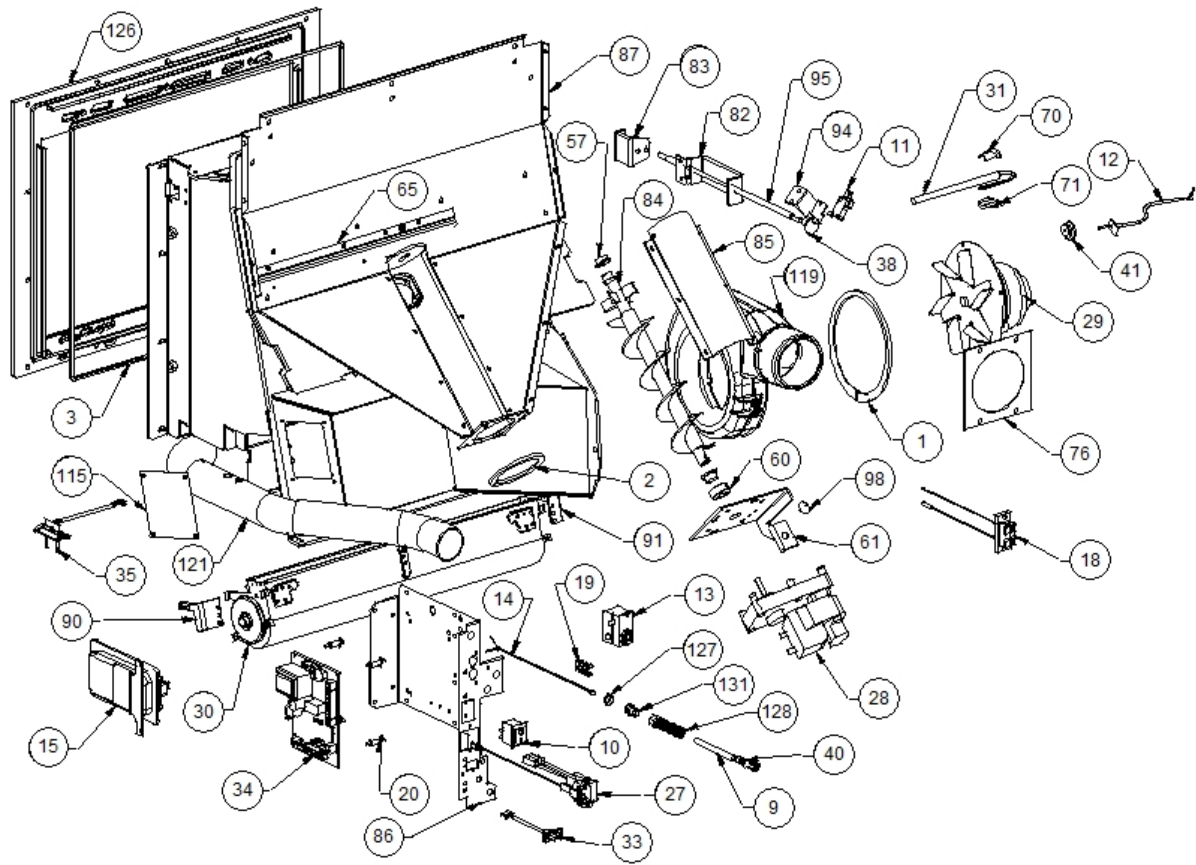

Image 		Code 	Description	Quantité dessin
1		000006760	GARNITURE/TRESSE 10X3 mm	1
2		000006760	GARNITURE/TRESSE 10X3 mm	1
3		000006761	GARNITURE/TRESSE 4 mm	1
9		000006906	TUBE 8 mm	1
10		002000504	INTERRUPTEUR BIPOLAIRE	1
11		002000538	MICRORUPTEUR AVEC LEVIER	1
12		002000564	SONDE	1
13		002000566	THERMOSTAT À BULBE 85°C	1
14		002000570	SONDE 550 mm	1
15		002000588	PRESSOSTAT	1
18		002001324	CONNECTEUR	12
19		002001663	BORNIER	1
20		002006202	ENTRETOISE CARTE	1
27		002270298	FICHE TRIPOLAIRE	1
28		002271009	MOTORÉDUCTEUR	1
29		002271023	MOTEUR SORTIE FUMÉE	1
30		002271024	VENTILATEUR TANGENTIEL 480 mm	1
31		002271026	BOUGIE ALLUMAGE 280 W CÂBLE 1100 mm	1
33		002272551	CÂBLE ÉLECTRIQUE	1
34		002272575	CARTE ÉLECTRONIQUE	1
35		002272582	CAPTEUR DÉBITMÈTRE	1
38		002273001	POMMEAU	1
40		002273005	CAPUCHON	1
41		002273006	TAMPON EN CAOUTCHOUC	1
57		002277405	DOUILLES BRIDÉES	2
60		002277410	BAGUE 30X10 mm	12
61		002277426	BRIDE BLOCAGE MOTORÉDUCTEUR	1
65		002277462	ÉQUERRE THERMOSTAT	1
70		002277576	SUPPORT RÉSTANCE FILETÉ ZINGUÉ	1
71		002277577	SUPPORT RÉSTANCE ZINGUÉ	1
76		002278004	BRIDE CENTRAGE TUYAU	1
82		002278299	ÉTRIER MICRORUPTEUR ZINGUÉ	1
83		002278300	ÉQUERRE MICRORUPTEUR ZINGUÉE	1
84		002278401	SPIRALE PELLET	1
85		002279315	COUVERCLE SPIRALE ZINGUÉ	1
86		002279324	SUPPORT CARTE ÉLECTRONIQUE ZINGUÉ	1
87		002279332	PAROI ANTÉRIEURE RÉSERVOIR ZINGUÉE	2
90		002279571	ÉQUERRE TANGENTIELLE	1
91		002279572	ÉQUERRE TANGENTIELLE	1
94		002279579	ÉQUERRE MICRORUPTEUR PORTE	1
95		002279580	TIGE ACTIONNEMENT MICRORUPTEUR	1
98		002303006	TAMPON EN CAOUTCHOUC	1
115		003277476	COUVERCLE INSPECTION NOIR	1
119		003278070	COQUE FONTE NOIRE	1
121		003278186	ENSEMBLE CHAMBRE COMBUSTION NOIRE	1
126		004278100	ENSEMBLE PORTE ET FAÇADE NOIRE	1
127		006000710	"ÉCROU 1/8""	1
128		006000711	ÉCROU AVEC RESSORT	2
131		006008507	CORPS DROIT 1/8	1