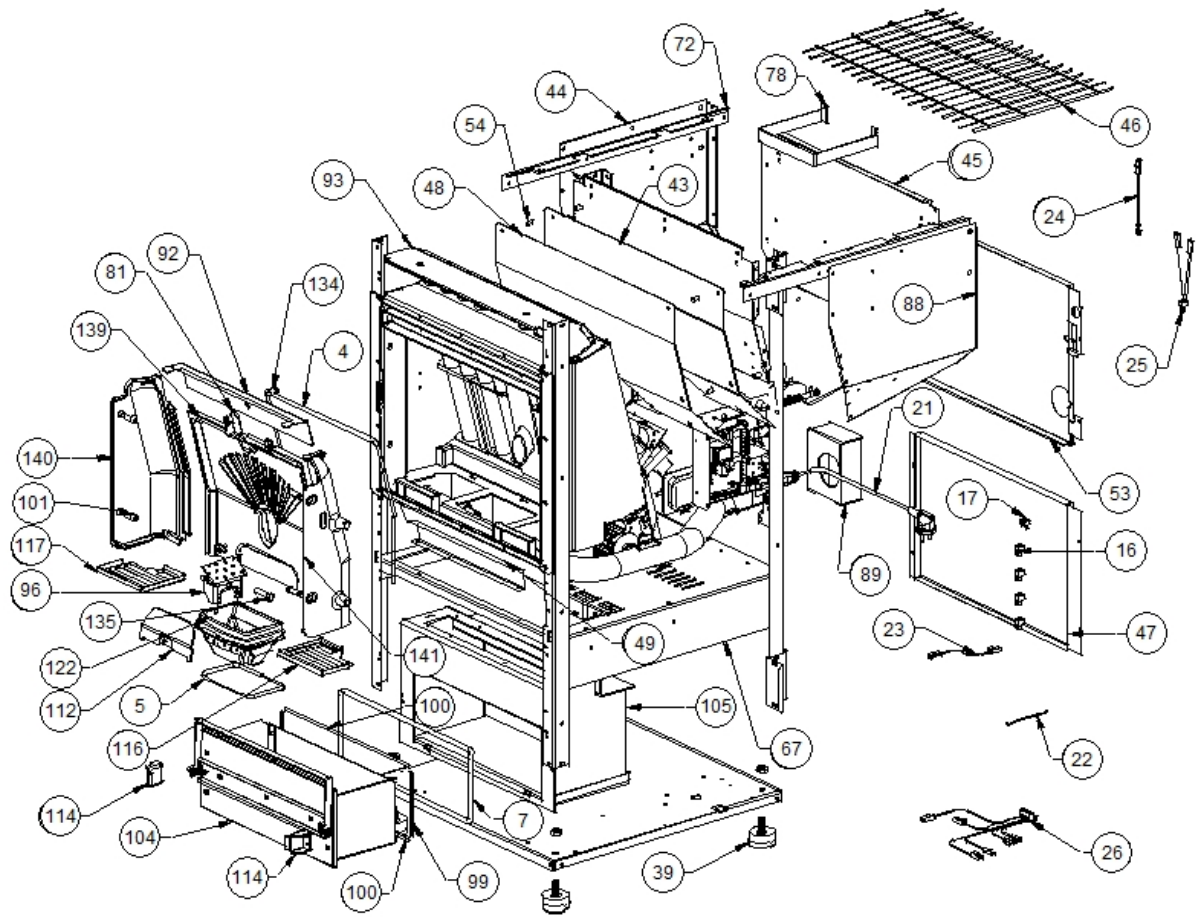

Image  	Code 	Description	Quantité dessin
6	000006766	GARNITURE/TRESSE 8 mm	1
8	000006767	GARNITURE/TRESSE 8X2 mm	1
32	002272546	AFFICHEUR LED	1
36	002272590	TÉLÉCOMMANDE	1
37	002273000	POMMEAU	1
39	002273003	PIED CAOUTCHOUC M10 50X25 mm	1
42	002276400	VITROCÉRAMIQUE	1
50	002277104	COUVERCLE RÉSERVOIR NOIR	2
51	002277105	FOND POÊLE NOIR	2
52	002277272	PORTE NOIRE	1
55	002277401	POMMEAU LAITON DORÉ	4
56	002277403	CHARNIÈRE COUVERCLE RÉSERVOIR NOIR	1
58	002277406	POIGNÉE LAITON TIROIR	1
59	002277408	SUPPORT MÂT ZINGUÉ	1
62	002277427	PLAQUETTE CHARNIÈRE	1
63	002277432	TIGE GUIDE COUVERCLE	1
64	002277433	SUPPORT TIGE COUVERCLE ZINGUÉ	1
69	002277549	CADRE BLOQUE-VITRE	4
73	002277710	PROTECTION ANGLES	2
74	002277714	PROFIL CARREAU NOIR	4
75	002277715	PROFIL CARREAUX NOIR	1
77	002278038	ÉQUERRE PORTE NOIRE	1
79	002278053	ÉQUERRE GRILLE ÉTIRÉE ZINGUÉE	1
80	002278116	TIGE GUIDE RACLEURS	1
97	002303000	POIGNÉE	1
102	003277033	MÂT ALUMINIUM NOIR	8
103	003277052	COUVERTURE NOIR	2
106	003277225	DÉFLECTEUR AIR NOIR	4
107	003277226	DÉFLECTEUR AIR NOIR	1
108	003277292	CORNIÈRE NOIRE	2
109	003277400	RIVET 5X35 DORÉ	1
113	003277423	GRILLE PROTECTION NOIR	1
118	003278026	GRILLE FONTE NOIRE	4
120	003278094	GRILLE FONTE NOIRE	1
124	004274501	POIGNÉE BORDEAUX	1
126	004278100	ENSEMBLE PORTE ET FAÇADE NOIRE	1
129	006000827	RONDELLE ÉLASTIQUE 10 mm	1
130	006003200	FICHE 24X4 mm	1
132	006008600	DOUILLE	1
133	006273000	RESSORT	1
136	006277400	HEXAGONE POUR RÉGLAGE	1
137	006277401	PIVOT LAITON	1
138	006503001	RESSORT	2
142	007273000	CARREAU CÉRAMIQUE BORDEAUX	2
143	007273001	COUVERTURE CÉRAMIQUE BORDEAUX	1
148	009278200	TISONNIER	1