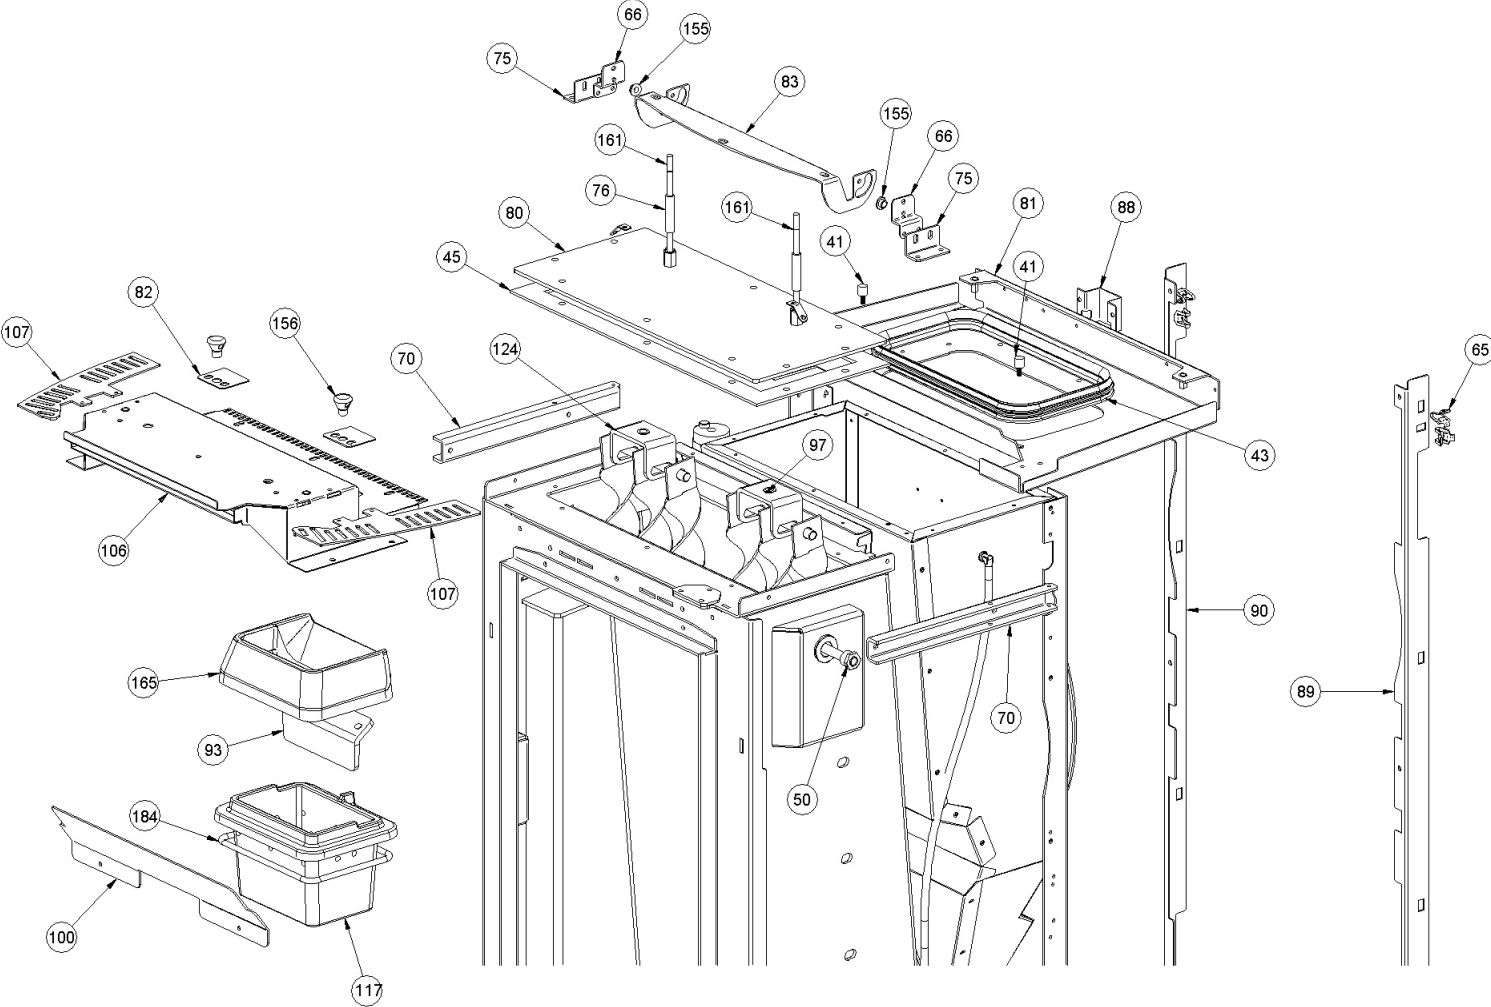

001286200-000_[2022]_05_05

Image	Code	Description	Quantité dessin
16	002001313	CONNECTEUR	1
17	002001315	CONNECTEUR	1
25	002270002	CÂBLE D'ALIMENTATION	1
26	002270040	CÂBLE ÉLECTRIQUE	1
27	002270525	CÂBLE ÉLECTRIQUE	1
35	002272752	TÉLÉCOMMANDE	1
47	002276002	GANT	1
55	002280154	CÂBLE HUBACONTROL L=900	1
56	002280178	CÂBLE D'ALIMENTATION DU CIRCULATEUR	1
57	002280179	CÂBLE SIGNAL PWM CIRCULATEUR	1
58	002280232	CÂBLAGE ÉLECTRIQUE	1
180	009278200	TISONNIER	1
58	002272706	SONDE FUMÉE NTC L = 1000MM + CONTACTS CT84	1
58	002272708	SONDE NTC EAU 2000mm + CONTACTS CT84	1
58	002280215	CÂBLAGE ENCODEUR	1

Image	Code	Description	Quantité dessin
41	002273111	CAOUTCHOUC ANTI-VIBRATIONS	2
43	002273386	GARNITURE	1
45	002273462	JOINT D'INSPECTION TUYAUX HYDRO MARINS	1
50	002277501	BULBE PORTE-THERMOSTAT	1
65	002292732	FERMETURE FEMELLE SP0,4 0970MC90	8
66	002293067	SUPPORT ZINGUÉ	2
70	002293428	CORNIÈRE ZINGUÉE	2
75	002293433	COUVERCLE SUPPORT RASCH.ZN MARINA	2
76	002293434	GOUPILLE TRAVERSANTE Ø6,5 M10 MARINA HYDRO	2
80	002293440	INSPECTION DES FUMÉES MARINA HYDRO	1
81	002293441	PLAQUE DE RESERVOIR BRUT MARINA HYDRO	1
82	002293442	GRATTOIRS À PLAQUE ZN MARINA IDRO	2
83	002293443	CORNIÈRE ZINGUÉE	1
88	002293448	PROTECTION MARINE PLATE ZN	1
89	002293449	ANG. DX SUPP CÔTÉ ZN MARINA	1
90	002293450	ANG. SX CÔTÉ SUPPLÉMENTAIRE ZN MARINA	1
93	002293475	DIVISEUR SP.6 MARINA IDRO	1
97	003281164	ASS.CAM.PEIGNE PEINTURE.SIL.NOIR MARINA IDRO	1
100	003281170	PEINTURE SILIC. MARINA HYDRO	1
106	003281176	ASS.CONVOG. PEINTURE SILIQUE. MARINA HYDRO	1
107	003281177	TOP FERMETURE VERN.GN HT 550 MARINA	2
117	003281204	BRAC.FONTE CALIB./POUR./V.SIL. MARINA IDR	1
155	006277026	DOUILLE	3
156	006277097	POMMEAU NOIR	2