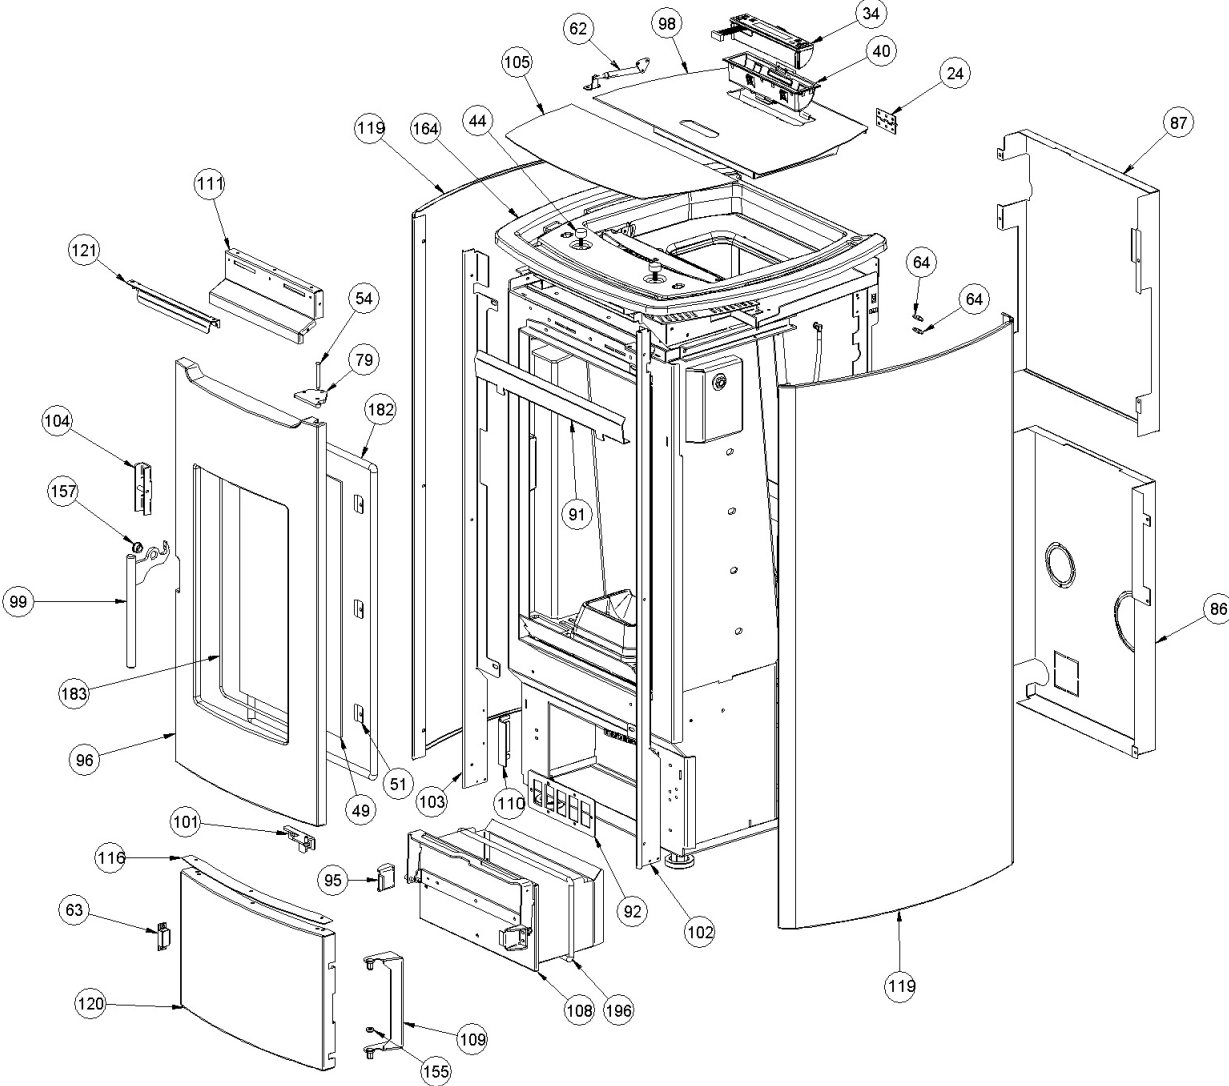

Image	Code	Description	Quantité dessin
184	000006781	GARNITURE/TRESSE 6 mm	1

Image	Code	Description	Quantité dessin
24	002208066	CHARNIÈRE COUVERCLE RÉSERVOIR NOIR	2
34	002272738	ÉCRAN LCD NOIR	1
40	002273040	BOÎTIER PLASTIQUE	1
44	002273436	CAOUTCHOUC ANTI-VIBRATOIRE	2
49	002276575	VERRE PLAT EN CÉRAMIQUE. MARINA HYDRO	1
51	002277549	CADRE BLOQUE-VITRE	6
54	002279585	RIVET 5X46 BRUNI	1
62	002290980	TIGE À RESSORT	1
63	002291031	FERMETURE MAGNÉTIQUE	1
64	002292731	FERMETURE MALE M4 CF 2935MF94	8
79	002293437	CHARNIÈRE SUPÉRIEURE	1
86	002293446	ZN MARINA BAS DU DOS	1
87	002293447	HAUT DU DOS ZN MARINE	1
91	002293451	DÉFLECTEUR MARINA HYDRO EN ACIER INOXYDABLE	1
92	002293452	INSPECTION C-C ZN MARINA	1
95	003277471	ÉTRIER TIROIR CENDRES NOIR	2
96	003280944	PORTE PERFORÉE [TR] MARINA HYDRO	1
98	003281168	RÉSERVOIR MARIN GNHT550 ASS.COP.NOIR	1
99	003281169	ASS.POIGNEE VER.NOIR F98 MARINA LEVIG.	1
101	003281171	CHARNIÈRE INFÉRIEURE ENSEMBLE PEINT SILIC. MARINE	1
102	003281172	ANG. DX SILENCIEUX LATÉRAUX SUPPLÉMENTAIRES NOIR MARINE	1
103	003281173	ANG. SX SILENCIEUX LATÉRAUX SUPP NOIR MARINE	1
104	003281174	POIGNEE CROCHET ASSEMBLAGE SILIC NOIR. MARINE	1
105	003281175	ENSEMBLE COUVERCLE NOIR GNHT550 MARINA	1