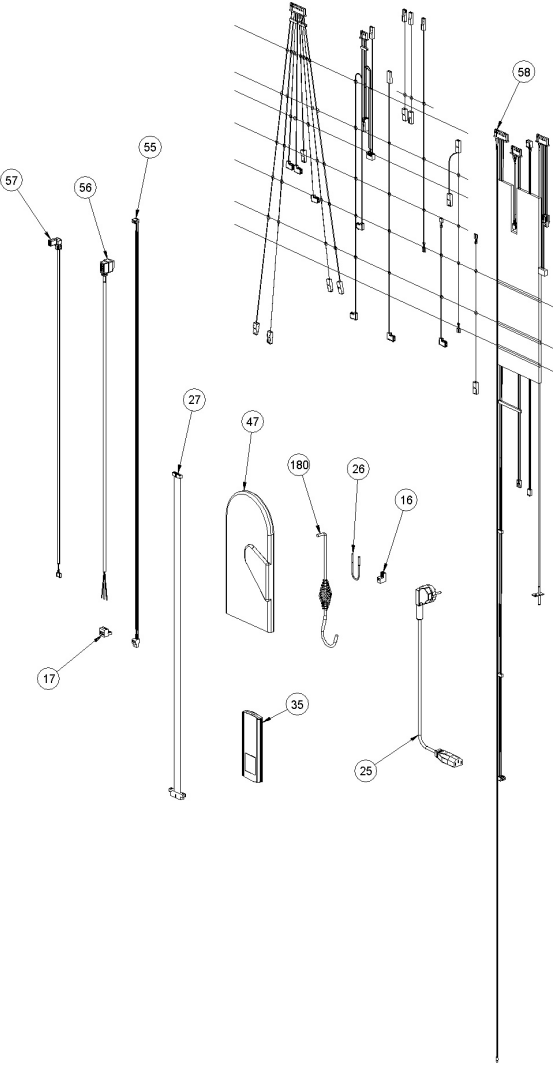

001286200-000_[2022]_05_05

Image	Code	Description	Quantité dessin
16	002001313	CONNECTEUR	1
17	002001315	CONNECTEUR	1
25	002270002	CÂBLE D'ALIMENTATION	1
26	002270040	CÂBLE ÉLECTRIQUE	1
27	002270525	CÂBLE ÉLECTRIQUE	1
35	002272752	TÉLÉCOMMANDE	1
47	002276002	GANT	1
55	002280154	CÂBLE HUBACONTROL L=900	1
56	002280178	CÂBLE D'ALIMENTATION DU CIRCULATEUR	1
57	002280179	CÂBLE SIGNAL PWM CIRCULATEUR	1
58	002280232	CÂBLAGE ÉLECTRIQUE	1
180	009278200	TISONNIER	1
58	002272706	SONDE FUMÉE NTC L = 1000MM + CONTACTS CT84	1
58	002272708	SONDE NTC EAU 2000mm + CONTACTS CT84	1
58	002280215	CÂBLAGE ENCODEUR	1

Image	Code	Description	Quantité dessin
41	002273111	CAOUTCHOUC ANTI-VIBRATIONS	2
43	002273386	GARNITURE	1
45	002273462	JOINT D'INSPECTION TUYAUX HYDRO MARINS	1
50	002277501	BULBE PORTE-THERMOSTAT	1
65	002292732	FERMETURE FEMELLE SP0,4 0970MC90	8
66	002293067	SUPPORT ZINGUÉ	2
70	002293428	CORNIÈRE ZINGUÉE	2
75	002293433	COUVERCLE SUPPORT RASCH.ZN MARINA	2
76	002293434	GOUPILLE TRAVERSANTE Ø6,5 M10 MARINA HYDRO	2
80	002293440	INSPECTION DES FUMÉES MARINA HYDRO	1
81	002293441	PLAQUE DE RESERVOIR BRUT MARINA HYDRO	1
82	002293442	GRATTOIRS À PLAQUE ZN MARINA IDRO	2
83	002293443	CORNIÈRE ZINGUÉE	1
88	002293448	PROTECTION MARINE PLATE ZN	1
89	002293449	ANG. DX SUPP CÔTÉ ZN MARINA	1
90	002293450	ANG. SX CÔTÉ SUPPLÉMENTAIRE ZN MARINA	1
93	002293475	DIVISEUR SP.6 MARINA IDRO	1
97	003281164	ASS.CAM.PEIGNE PEINTURE.SIL.NOIR MARINA IDRO	1
100	003281170	PEINTURE SILIC. MARINA HYDRO	1
106	003281176	ASS.CONVOG. PEINTURE SILIQUE. MARINA HYDRO	1
107	003281177	TOP FERMETURE VERN.GN HT 550 MARINA	2
117	003281204	BRAC.FONTE CALIB./POUR./V.SIL. MARINA IDR	1
155	006277026	DOUILLE	3
156	006277097	POMMEAU NOIR	2