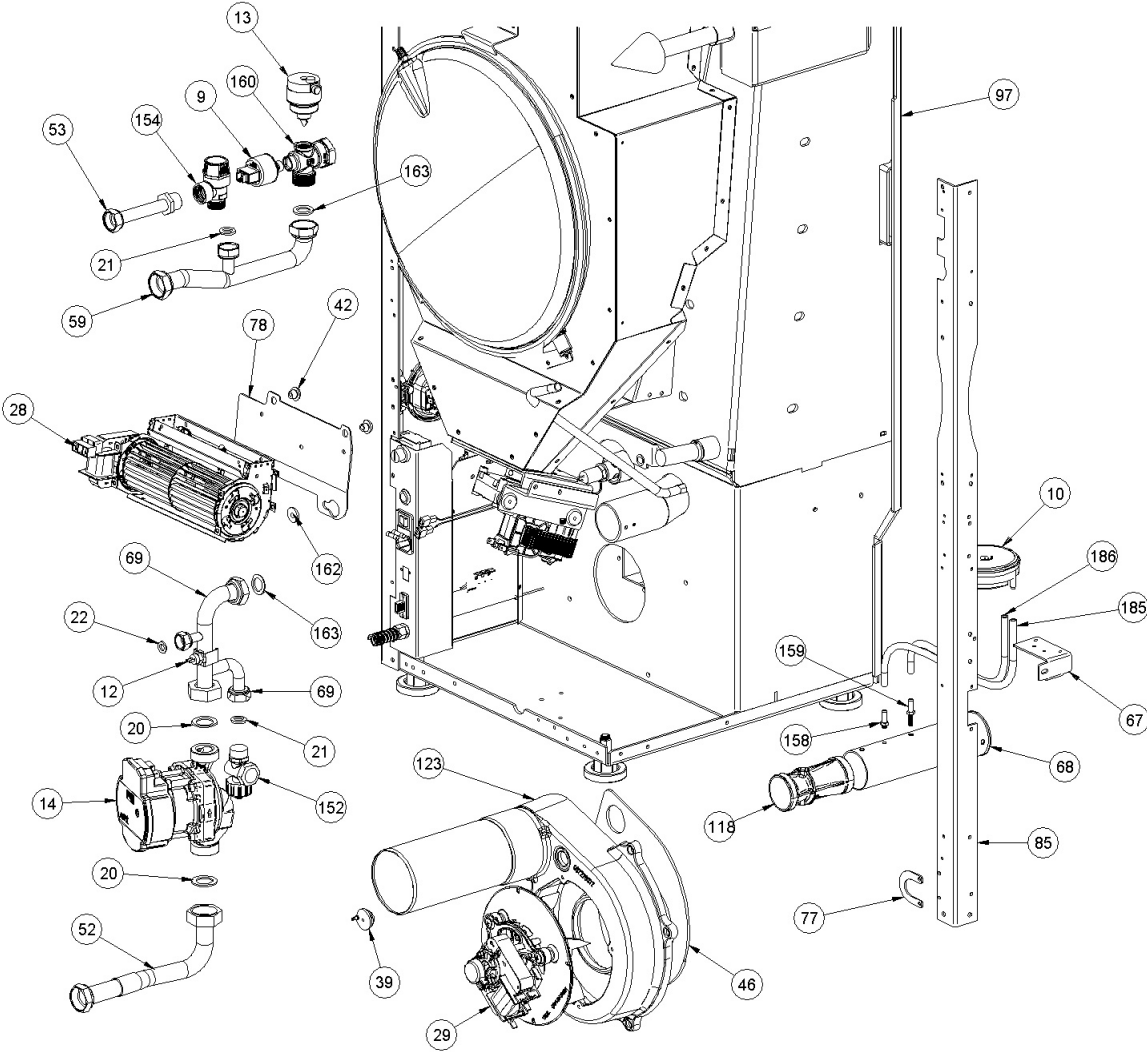

Image	Code	Description	Quantité dessin
110	003281180	SUPPORT EN SILIC. AIMANT MARIN	1
111	003281181	DEFLECTEUR SUPERIEUR ASS.VE.SIL.NOIR MARINE	1
116	003281188	PROTECTION NOIRE GN HT 550 MARINA	1
119	003281220	PANNEAU AVANT VERN. PGM E9001 AT MARINA HYDRO	2
120	003281222	ASS.PORTE INF.PGM E9001 AU MARINA IDR	1
121	003281248	ANTI-SIFFLET VERN.SIL.NOIR MARINE	1
155	006277026	DOUILLE	3
157	006277136	DOUILLE	1
164	007270432	DESSUS ÉMAILLÉ [TR] MARINA IDRO	1
182	000006789	JOINT 12 mm	1
183	000006792	GARNITURE/TRESSE 4 mm	1
196	000006782	GARNITURE/TRESSE 8 mm	1