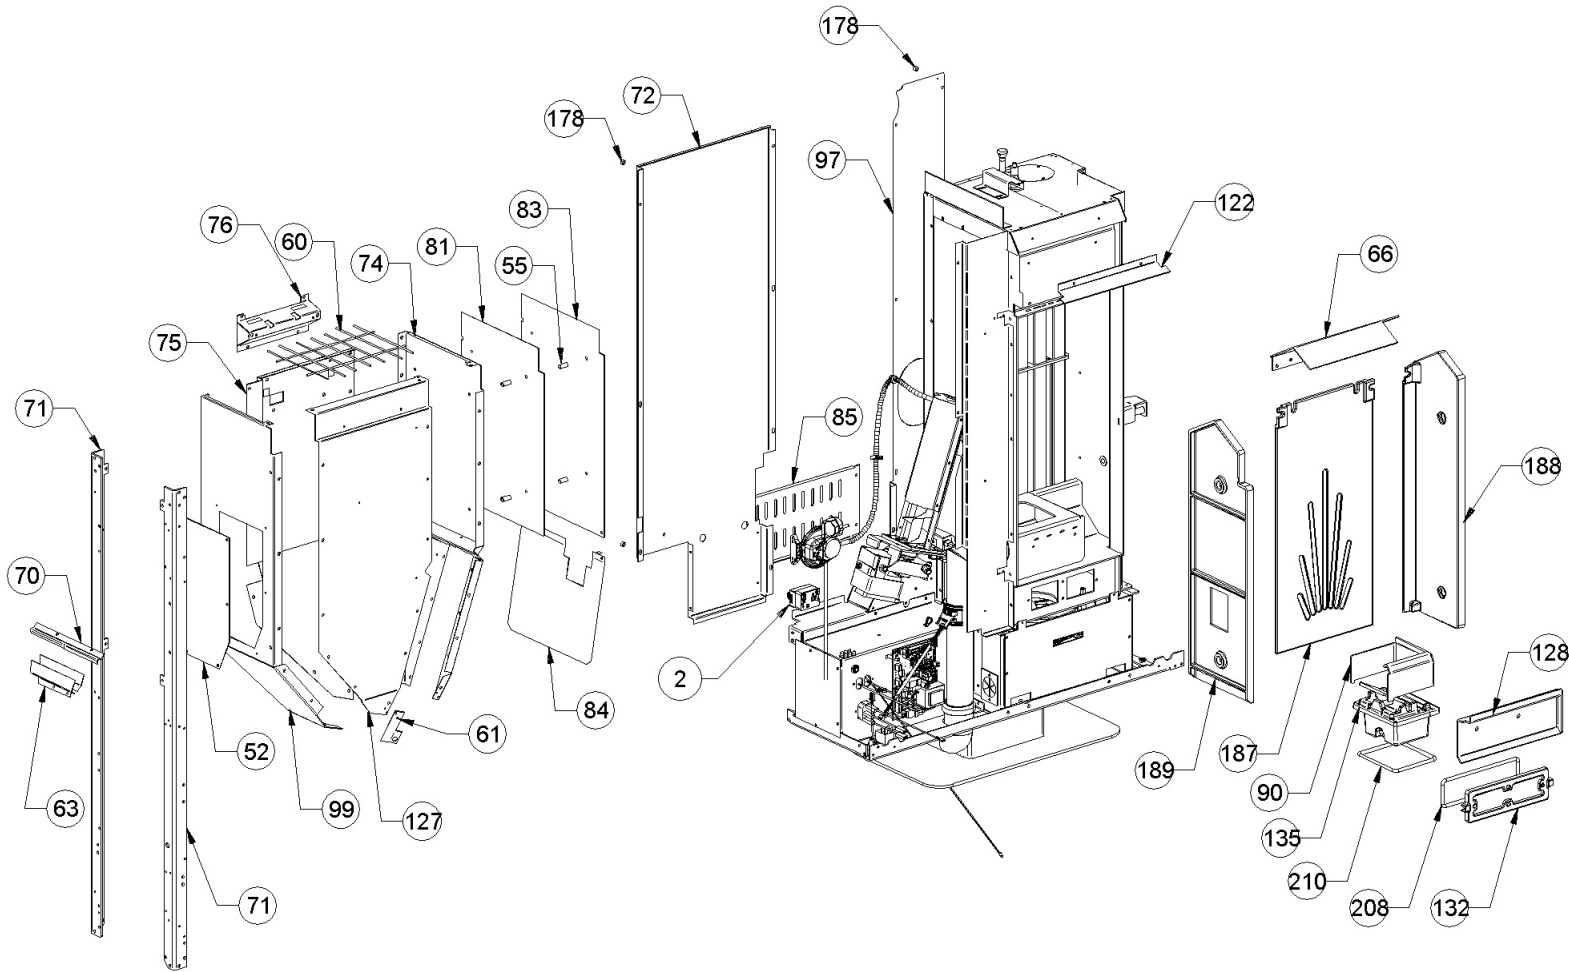

Image	Code	Description	Quantité dessin
36	002272587	DISPLAY LCD VENTILÉS	1
40	002273025	BOÎTIER PLASTIQUE	1
46	002273304	GARNITURE	2
47	002273313	GARNITURE	1
51	002276427	VITROCÉRAMIQUE 631X349,6 mm	1
53	002277403	CHARNIÈRE COUVERCLE RÉSERVOIR NOIR	2
54	002277456	RIVET 5X35 BRUNI	2
59	002287384	CORNIÈRE	1
64	002287396	CORNIÈRE ZINGUÉE	2
65	002287397	MONTANT	1
79	002287422	CORNIÈRE ZINGUÉE	1
82	002287452	CROCHET GRILLE ZINGUÉE	1
93	002287531	MONTANT ZINGUÉ	1
100	002303000	POIGNÉE	1
101	003277487	COUVERCLE INSPECTION NOIR	1
102	003277743	RALLONGE PORTE NOIR	1
104	003277755	DÉFLECTEUR NOIR	1
106	003277778	PORTE RÉSERVOIR NOIR	1
107	003277781	GRILLE NOIRE	1
108	003277782	PARTIE FRONTALE NOIR	1
109	003277783	CHARNIÈRE PORTE NOIR	2
110	003277784	DISQUE FERMETURE AIR NOIR	1
111	003277785	DISQUE FERMETURE AIR NOIR	1
112	003277786	CADRE BLOQUE-VITRE NOIR	2

113
114

003277787
003277788

MONTANT NOIR

1

FLANC NOIR

2

001275752-002_[2021]_01_04

Image	Code	Description	Quantité dessin
119	003277795	DÉFLECTEUR NOIR	1
121	003277798	COLLIER AIR NOIR	1
123	003277813	CADRE REVÊTEMENT BLANC	1
125	003277815	MONTANT BLANC	2
129	003277897	ENSEMBLE BOÎTIER RÉCUPÉRATION CENDRES NOIR	1
130	003277898	BRIDE FERMETURE BOÎTIER NOIR	1
131	003277972	PLAN NOIR	1
133	003278175	PORTE FONTE NOIR	1
136	003278778	POIGNÉE NOIRE	1
137	003278846	GRILLE NOIRE	1
167	006000827	RONDELLE ÉLASTIQUE 10 mm	1
185	006277400	HEXAGONE POUR RÉGLAGE	1
186	006277401	PIVOT LAITON	1
207	000006760	GARNITURE/TRESSE 10X3 mm	
209	000006770	GARNITURE/TRESSE 7 mm	1
211	000006773	GARNITURE/TRESSE 12 mm	1