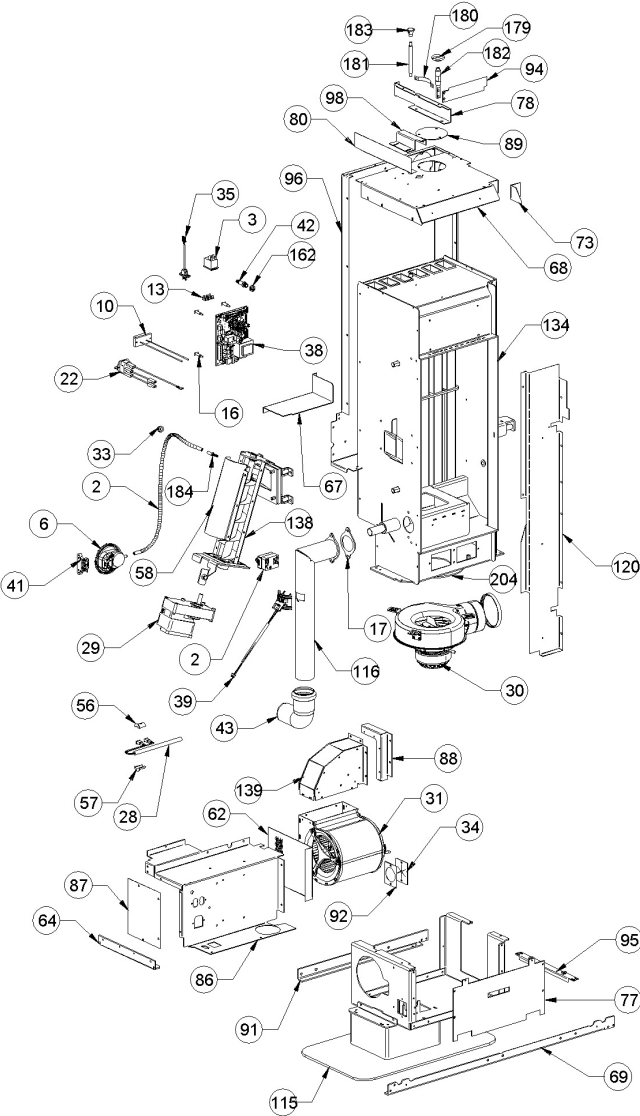

Image	Code	Description	Quantité dessin
187	007270204	PAROI FONTE	1
188	007270205	PAROI FONTE	1
189	007270206	PAROI FONTE	1
208	000006762	GARNITURE/TRESSE 6 mm	1
210	000006781	GARNITURE/TRESSE 6 mm	1

Image	Code	Description	Quantité dessin
2	000006913	TUYAU SIL.TRAS.D.INT = 4 D.EST = 8	1
3	002000504	INTERRUPTEUR BIPOLAIRE	1
6	002000589	PRESSOSTAT 605.99879 HUBACONTROL	1
10	002001324	CONNECTEUR	1
13	002001663	BORNIER	1
16	002006202	ENTRETOISE CARTE	4
17	002203338	GARNITURE	1
22	002000683	FUSIBLE 5 A	1
22	002270298	FICHE TRIPOLAIRE	1
28	002271036	BOUGIE ALLUMAGE 300 W AVEC FASTON	1
29	002271040	MOTORÉDUCTEUR 2 RPM 230V SH HALL CAPTEUR 230V	1
30	002271041	MOTEUR DES FUMÉES G2E150	1
31	002271057	MOTEUR CENTRIFUGE CAD12R-005-00 50 / 60HZ 230V	1
33	002271304	PASSE-CÂBLE	1
34	002271305	PASSE-CÂBLE	1
35	002272551	CÂBLE ÉLECTRIQUE	1
38	002272599	CARTE ÉLECTRONIQUE DE SÉCURITÉ VIS	1
39	002272601	CAPTEUR DE FLUX	1
41	002273028	SUPPORT PLASTIQUE	1
42	002273030	TUBE SONDE	1
43	002273034	COURBE PLASTIQUE	1
56	002277576	SUPPORT RÉSISTANCE FILETÉ ZINGUÉ	1
57	002277577	SUPPORT RÉSISTANCE ZINGUÉ	1
58	002279315	COUVERCLE SPIRALE ZINGUÉ	1