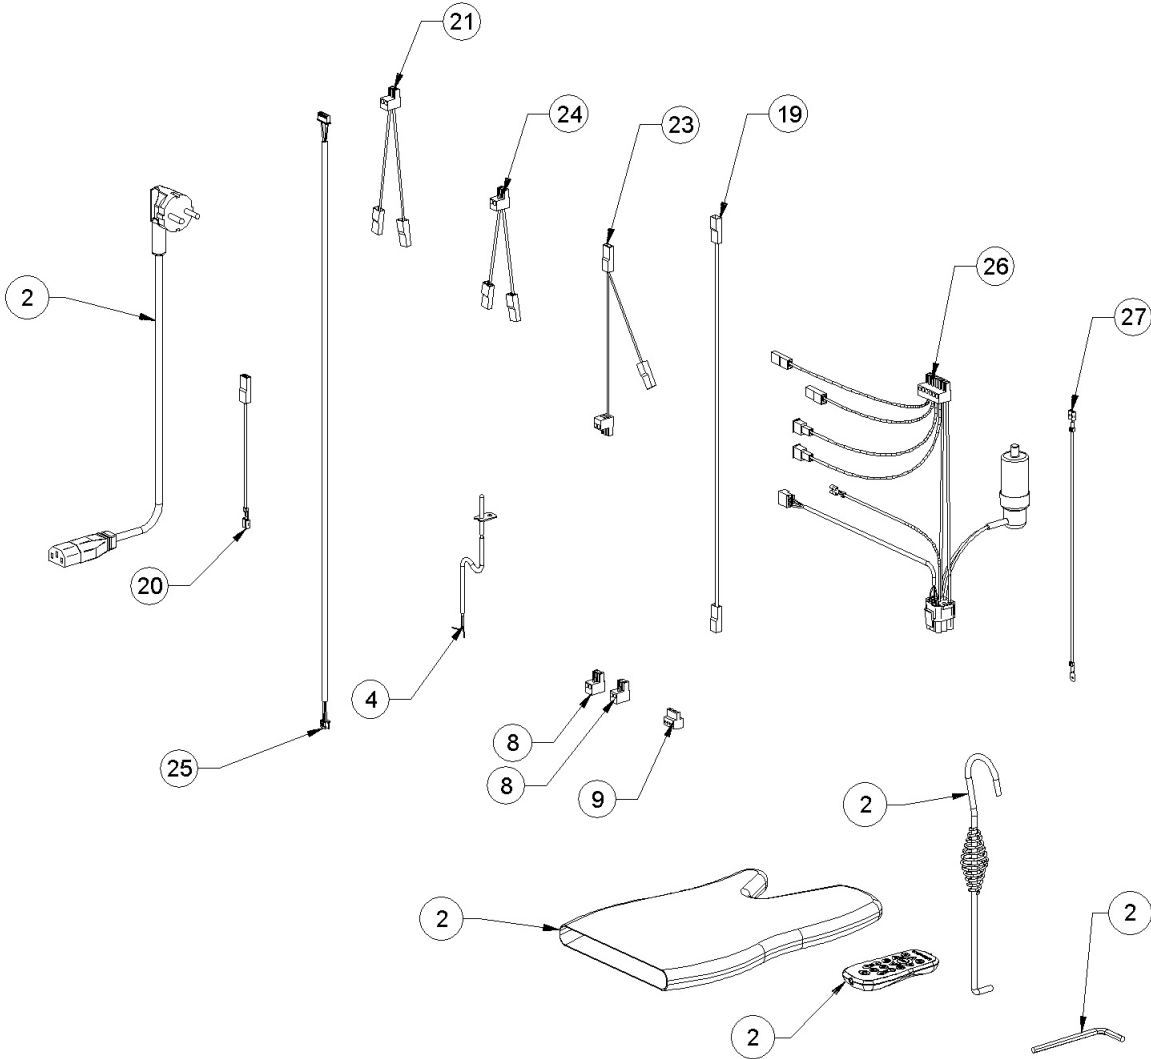

Image	Code	Description	Quantité dessin
67	002287400	DIVISEUR CHAMBRE AIR ZINGUÉ	1
68	002287401	CARTER AIR	1
69	002287402	CORNIÈRE ZINGUÉE	1
73	002287409	FERMETURE GRILLE ZINGUÉE	1
77	002287417	FERMETURE ZINGUÉE	1
78	002287420	DIVISEUR AIR CANALISATION	1
80	002287423	DÉFLECTEUR ZINGUÉ	1
86	002287459	BOÎTIER MOTEUR CENTRIFUGE ZINGUÉ	1
87	002287506	FERMETURE BOÎTIER CENTRIFUGE ZINGUÉE	1
88	002287509	PROFIL MOTEUR ZINGUÉ	1
89	002287517	DISQUE CANALISATION ZINGUÉ	1
91	002287521	CORNIÈRE ZINGUÉE	1
92	002287522	PLAQUE PASSE-CÂBLE ZINGUÉE	1
94	002287533	PORTE DÉVIATION AIR ZINGUÉE	1
95	002287646	ÉTRIER PALIER ZINGUÉ	1
96	002287932	CARTER AIR VENTILÉ AMBIANT	1
98	002287936	ÉQUERRE SUPPORT RESSORT ZINGUÉE	1
115	003277790	ENSEMBLE PIÉDESTAL NOIR	1
116	003277791	CONDUITE AIR NOIR	1
120	003277797	DÉFLECTEUR NOIR	1
134	003278229	CHAMBRE DE COMBUSTION	1
162	006000710	"ÉCROU 1/8""	1
179	006207406	DOUILLE	1
180	006273004	RESSORT ACIER	1

Image	Code	Description	Quantité dessin
183	006277097	POMMEAU NOIR	1
184	006277175	RACCORD POUR TUBE 6 mm	1
204	009278200	TISONNIER	1

Image	Code	Description	Quantité dessin
2	000006913	TUYAU SIL.TRAS.D.INT = 4 D.EST = 8	1
4	002000564	SONDE FUMÉES AVEC GAINÉ	1
8	002001313	CONNECTEUR	2
9	002001321	CONNECTEUR	1
19	002270058	CÂBLE ÉLECTRIQUE	1
20	002270077	CÂBLE ÉLECTRIQUE	1
21	002270290	CÂBLAGE ÉLECTRIQUE	1
23	002270304	CÂBLAGE ÉLECTRIQUE	1
24	002270326	CÂBLAGE ÉLECTRIQUE	1
25	002270335	CÂBLAGE ÉLECTRIQUE	1
26	002270336	CÂBLAGE ÉLECTRIQUE	1
27	002270340	CÂBLAGE ÉLECTRIQUE	1