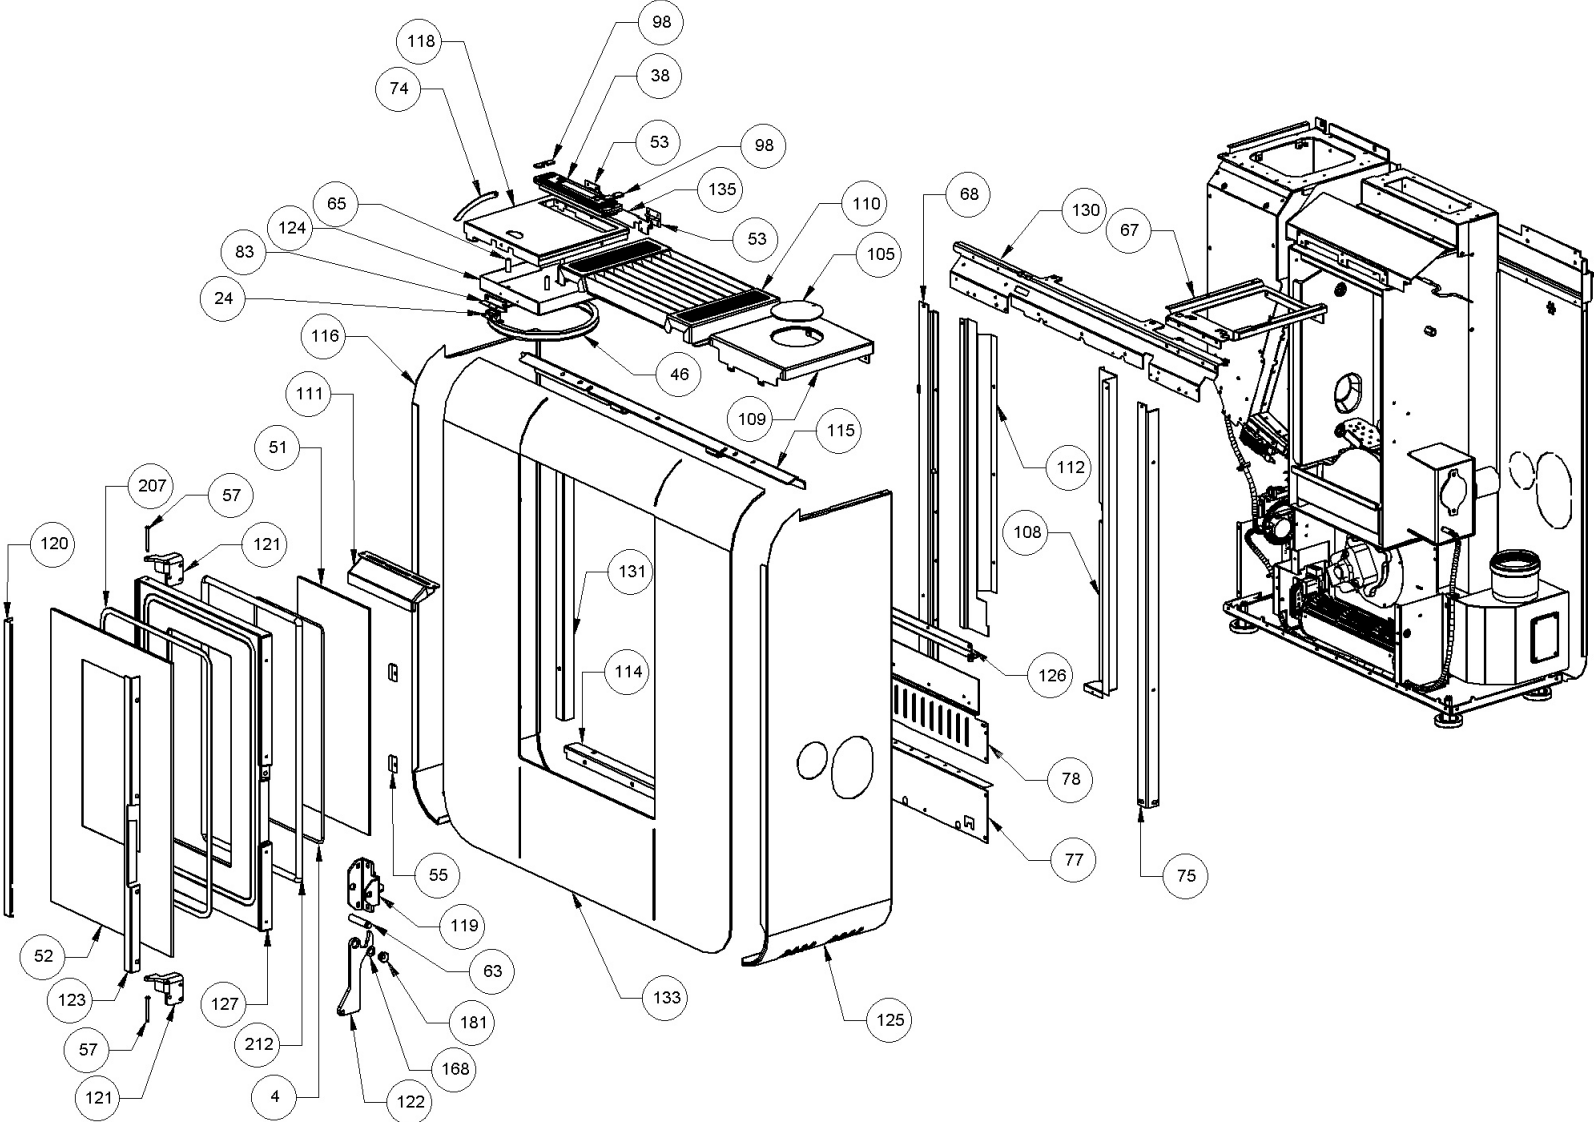

Image	Code	Description	Quantité dessin
4	000006782	GARNITURE/TRESSE 8 mm	1
24	002006215	FERMETURE À CRIQUET	1
38	002272619	DISPLAY LCD VENTILÉ	1
46	004270101	ENSEMBLE COUVERCLE AVEC JOINT	1
51	002276444	VITROCÉRAMIQUE	1
52	002276445	VITRE TREMPÉE	1
53	002277403	CHARNIÈRE COUVERCLE RÉSERVOIR NOIR	2
55	002277549	CADRE BLOQUE-VITRE	4
57	002279585	RIVET 5X46 BRUNI	2
63	002289027	DOUILLE POUR POIGNÉE	1
65	002289029	ENTRETOISE	3
67	002289085	BOÎTIER ZINGUÉ	1
68	002289086	MONTANT ZINGUÉ	1
74	002289095	TIGE COUVERCLE ZINGUÉE	1
75	002289096	MONTANT ZINGUÉ	1
77	002289101	FERMETURE FRONTALE	1
78	002289102	FERMETURE FRONTALE	1
83	002289109	SUPPORT ANGULAIRE ZINGUÉ	1
98	002289225	ÉPAISSEUR ÉCRAN	2
105	003277785	DISQUE FERMETURE AIR NOIR	1
108	003278650	MONTANT NOIR	1
109	003278652	COUVERCLE NOIR	1
110	003278653	PLAN NOIR	1
111	003278658	DÉFLECTEUR NOIR	1