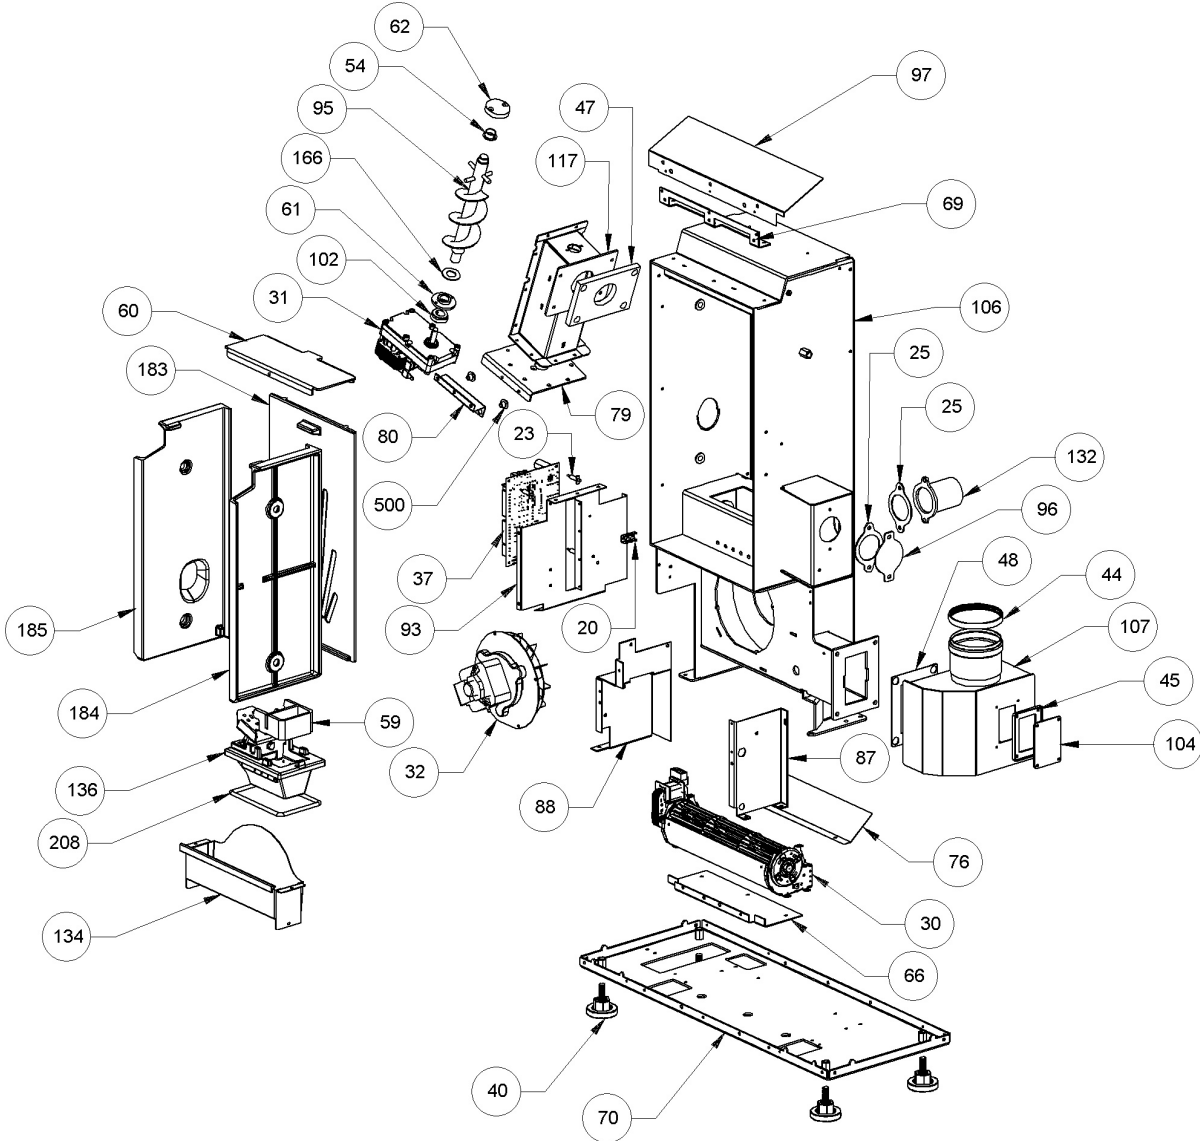

Image	Code	Description	Quantité dessin
58	002288763	ÉQUERRE THERMOSTAT	1
71	002289091	SUPPORT ZINGUÉ	1
72	002289092	PAROI RÉSERVOIR ZINGUÉE	1
73	002289093	CARTER ZINGUÉ	1
81	002289107	GOULOTTE	1
82	002289108	PROFIL ZINGUÉ	1
84	002289110	PAROI DROITE RÉSERVOIR ZINGUÉ	1
85	002289111	GOULOTTE	1
86	002289112	ÉTRIER ZINGUÉ	1
89	002289115	PROFIL ZINGUÉ	1
90	002289116	PAROI POSTÉRIEURE	1
91	002289117	PAROI ANTÉRIEURE RÉSERVOIR ZINGUÉE	1
92	002289118	SUPPORT ZINGUÉ	1
94	002289124	RETRO ZINGUÉ	1
99	002289456	RETRO ZINGUÉ	1
100	002289457	PORTE ZINGUÉE	1
101	002289458	PORTE ZINGUÉE	1
113	003278661	TOIT NOIR	1
178	006008509	BARRE HEXAGONALE 25 mm	1
179	006008600	DOUILLE	2
182	007270270	ÉCHANGEUR FONTE	1
205	000006782	GARNITURE/TRESSE 8 mm	1

Image	Code	Description	Quantité dessin
20	002001663	BORNIER	1
23	002006202	ENTRETOISE CARTE	4
25	002203338	GARNITURE	2
30	002271003	MOTEUR TANGENTIEL X BABY FIAM	1
30	002273017	TAMPON EN CAOUTCHOUC EXTÉRIEUR	1
30	002273018	TAMPON EN CAOUTCHOUC CÔTÉ MOTEUR	1
31	002271032	MOTORÉDUCTEUR MERKLE B4415UP 230V 50HZ	1
32	002271045	MOTEUR DES FUMÉES ETANCHE NATALINI	1
32	002272616	ENCODEUR DU MOTEUR DES FUMÉES	1
37	002272618	CARTE ÉLECTRONIQUE	1
40	002273003	PIED CAOUTCHOUC M10 50X25 mm	4
44	002273304	GARNITURE	1
45	002273313	GARNITURE	1
47	002273331	ISOLANT	1
48	002273332	GARNITURE	1
54	002277405	DOUILLES BRIDÉES	1
59	002289020	DÉFLECTEUR	1
60	002289023	DÉFLECTEUR ACIER INOX	1
61	009278417	KIT BRIDE DE MOTORÉDUCTEUR	1
62	002289026	BRIDE LOGEMENT SPIRALE	1
66	002289084	SUPPORT MOTEUR ZINGUÉ	1
69	002289087	SUPPORT ZINGUÉ	1
70	002289089	FOND ZINGUÉ	1
76	002289097	DÉFLECTEUR ZINGUÉ	1