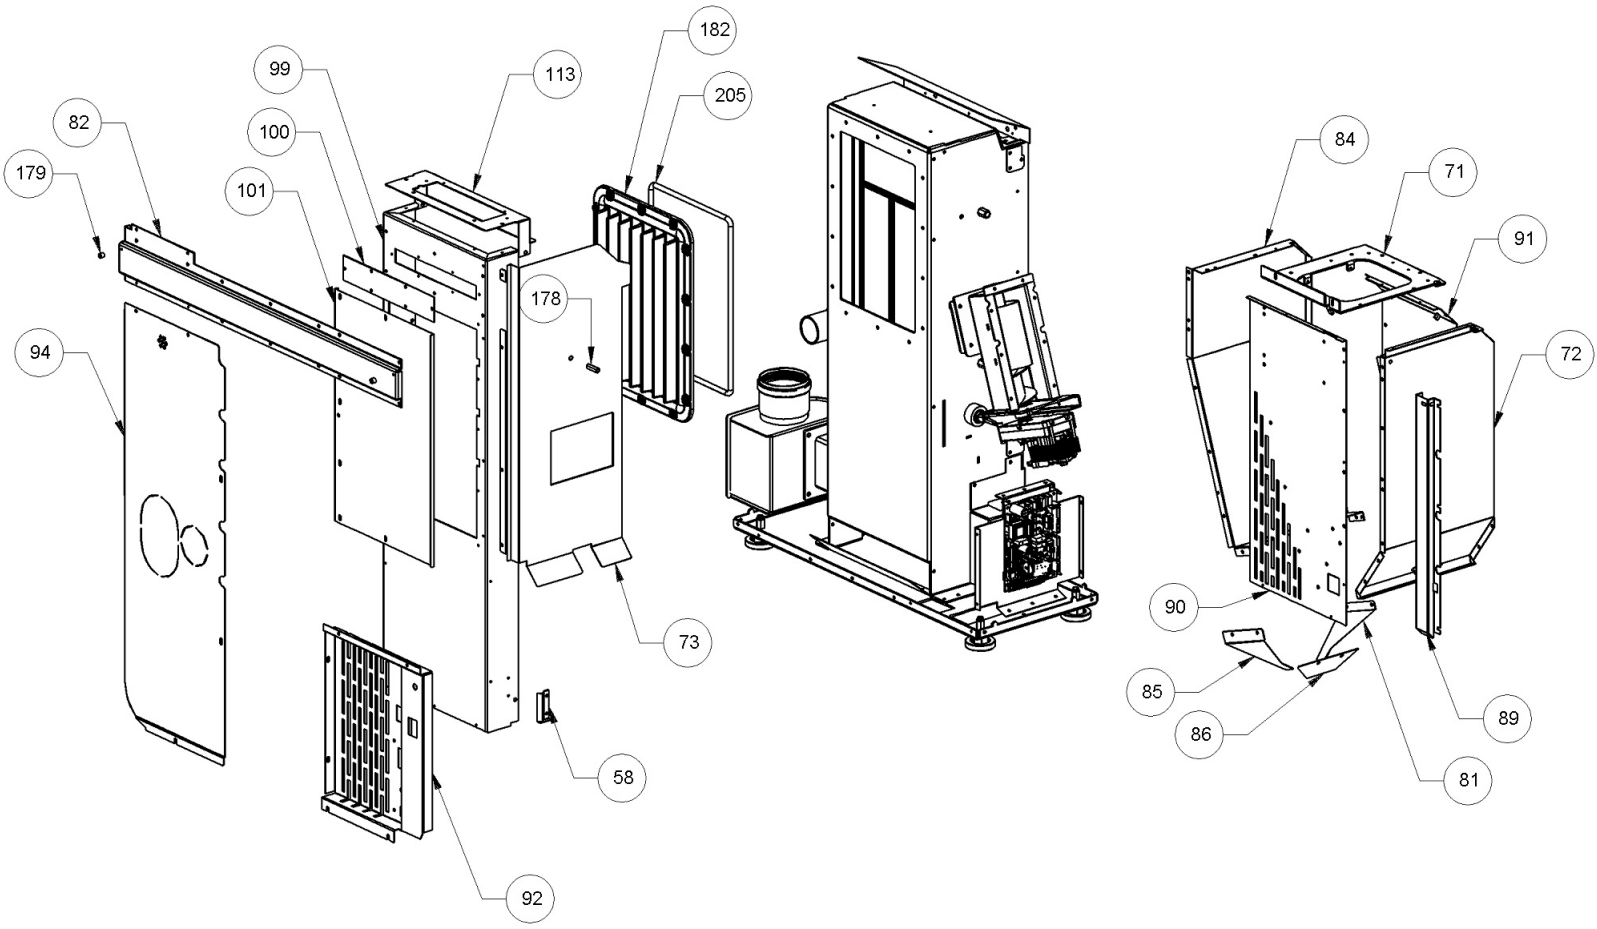

Image	Code	Description	Quantité dessin
115	003278666	SUPPORT NOIR	1
116	003278667	FLANC NOIR	1
118	003278669	COUVERCLE RÉSERVOIR NOIR	1
119	003278670	ÉQUERRE ZINGUÉE	1
120	003278671	ARRÊT VITRE NOIR	1
121	003278672	CHARNIÈRE PORTE NOIR	2
122	003278675	POIGNÉE NOIRE	1
123	003278676	ARRÊT VITRE NOIR	1
124	004270101	ENSEMBLE COUVERCLE AVEC JOINT	1
125	003278678	FLANC NOIR	1
126	003278679	CROCHET INFÉRIEUR	1
127	003278681	PORTE FONTE NOIR	1
130	003278723	PROFIL NOIR	1
131	003278724	PROFIL NOIR	2
133	003278727	REVÊTEMENT BLANC	1
135	003278749	ÉTRIER RÉGLAGE COUVERCLE	1
168	006000827	RONDELLE ÉLASTIQUE 10 mm	1
181	006277136	DOUILLE	1
207	000006774	GARNITURE/TRESSE 10X2 mm	1
212	000006788	JOINT 12 mm	1