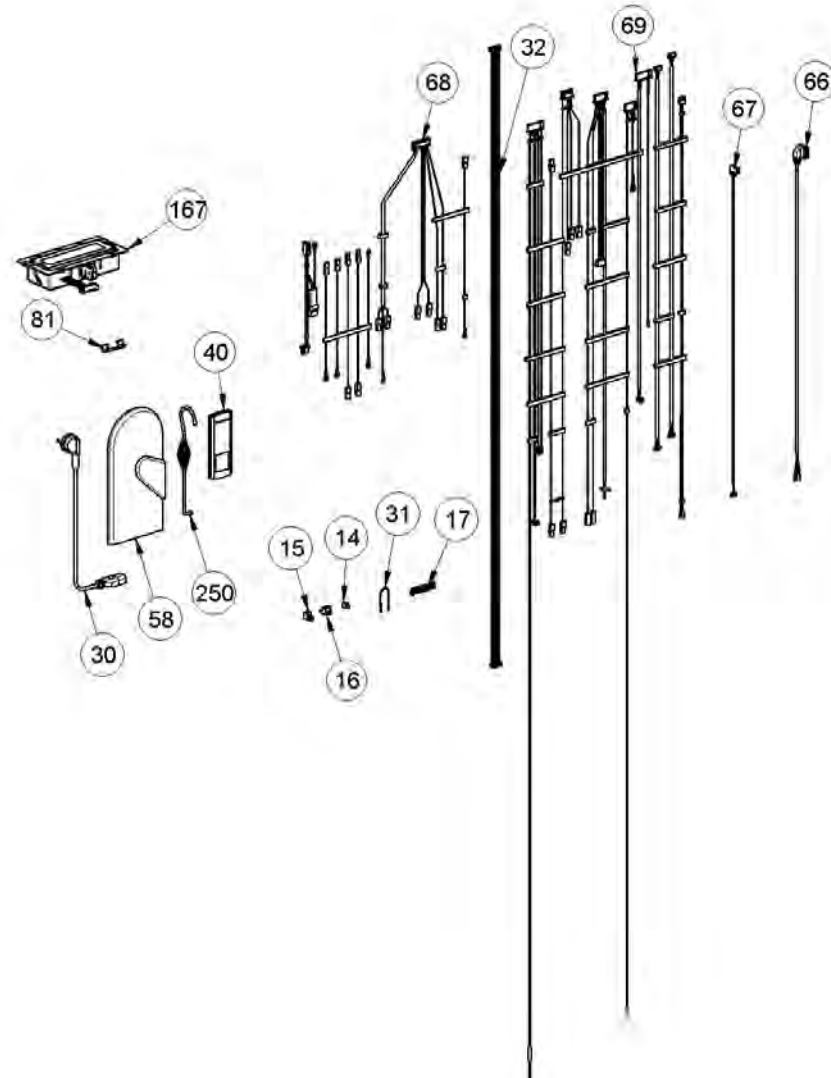

001287000-000_[2023]_03_04

Image	Code	Description
46	002273109	DÉTECTEUR DE PRESSION
50	002273372	GARNITURE
56	002273464	ISIDORA 5.0 ENSEMBLE DE CÂBLAGE BASSE TENSION
57	002273465	CROCHET ZN PEINTURE
60	002276159	VASE D'EXPANSION 8 l
62	002277405	DOUILLES BRIDÉES
64	002278466	TUYAU VANNE
65	002278479	"TUYAU FLEXIBLE 3/8""
71	002289281	SUPPORT ZINGUÉ
72	002289717	RALLONGE
79	002291369	RESSORT
84	002292341	TUYAU REFOULEMENT
85	002292342	TUYAU VANNE
86	002292343	TUYAU RETOUR
89	002292348	ÉTRIER ZINGUÉ
91	002292350	ÉTRIER MICRORUPTEUR
92	002292351	ARBRE DE TRANSMISSION
93	002292352	TUYAU RETOUR
100	002292369	PIVOT
101	002292373	PLAQUE ZINGUÉE
103	002292376	SUPPORT CARTE ÉLECTRONIQUE ZINGUÉ
116	002292465	TUYAU ÉVACUATION NOIR
118	002292470	PLAQUE DE FIXATION
123	002293503	UPPER ZN COVER ISIDORA 5.0

Image	Code	Description
130	002293515	NOIR RAFFAELLA HYDRO SILICON PAINT PIPE ASSY
131	002311301	PASSE-CÂBLE
162	003281244	PROTECTION NOIRE GN HT 550 SABRY
163	003281247	COQUE FONTE NOIRE
164	003281253	TUYAU D'ENTRÉE D'AIR VE.SI.N.ISIDORA H20
188	006000710	"ÉCROU 1/8""
189	006000711	ÉCROU AVEC RESSORT
210	006008507	CORPS DROIT 1/8
211	006008510	"ROBINET DE VIDANGE AVEC BOUCHON 1/2"" "
212	006008528	VANNE DE SÉCURITÉ 3 bars
253	000006760	GARNITURE/TRESSE 10X3 mm
35	002273388	JOINT GNZ-02486
35	002272696	ENCODEUR DU MOTEUR DES FUMÉES TRIAL
5	002000683	FUSIBLE 5 A

Image	Code	Description	Quantité dessin
14	002001304	CONNECTEUR	1
15	002001313	CONNECTEUR	1
16	002001315	CONNECTEUR	1
17	002001601	COLLIER PLASTIQUE	6
30	002270002	CÂBLE D'ALIMENTATION	1
31	002270040	CÂBLE ÉLECTRIQUE	1
32	002270783	CÂBLE ÉLECTRIQUE	1
40	002272752	TÉLÉCOMMANDE	1
58	002276002	GANT	1
66	002280178	CÂBLE D'ALIMENTATION DU CIRCULATEUR	1
67	002280179	CÂBLE SIGNAL PWM CIRCULATEUR	1
68	002280218	CABINE HAUTE TENSION ISIDORA	1
69	002280241	CÂBLAGE BASSE TENSION	1
81	002291597	ÉTRIER ZINGUÉ	1
167	004270273	ÉCRAN BLACK MASK 3.0	1
250	009278200	TISONNIER	1