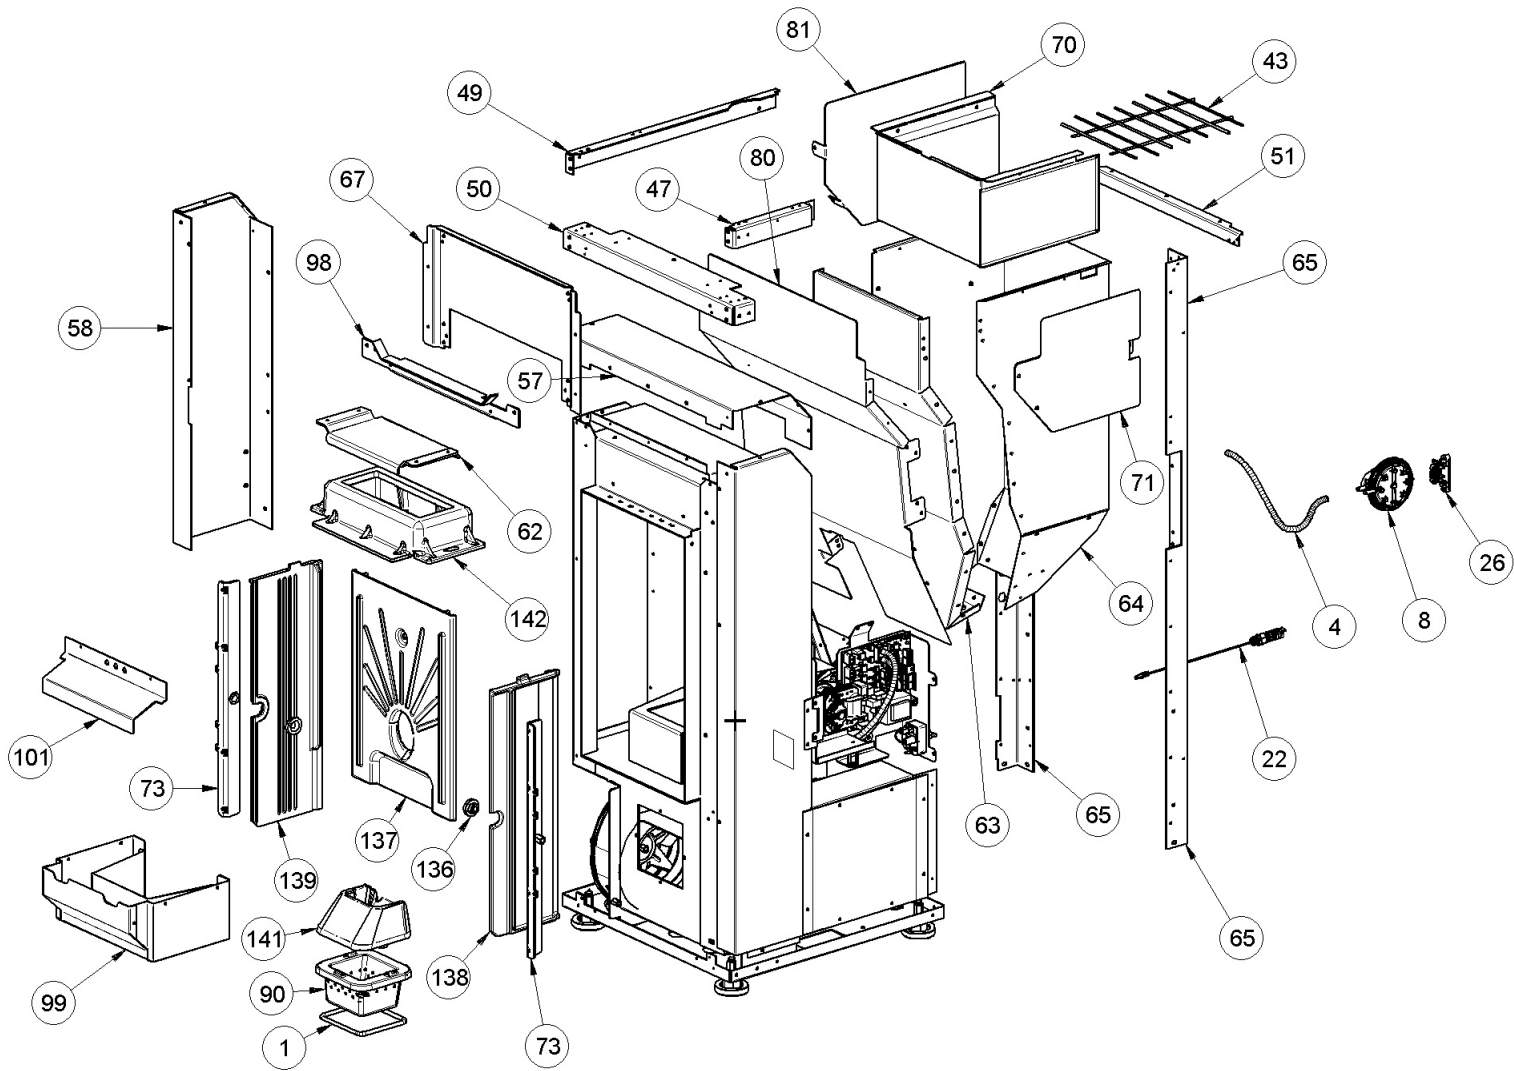

Image	Code	Description	Quantité dessin
9	002001313	CONNECTEUR	2
15	002270002	CÂBLE D'ALIMENTATION	1
37	002276002	GANT	1
42	002000706	SONDE FUMEE NTC 300°C L = 1MT	1
42	002280101	CÂBLAGE ÉLECTRIQUE	1
42	002280215	CÂBLAGE ENCODEUR	1
162	009278200	TISONNIER	1