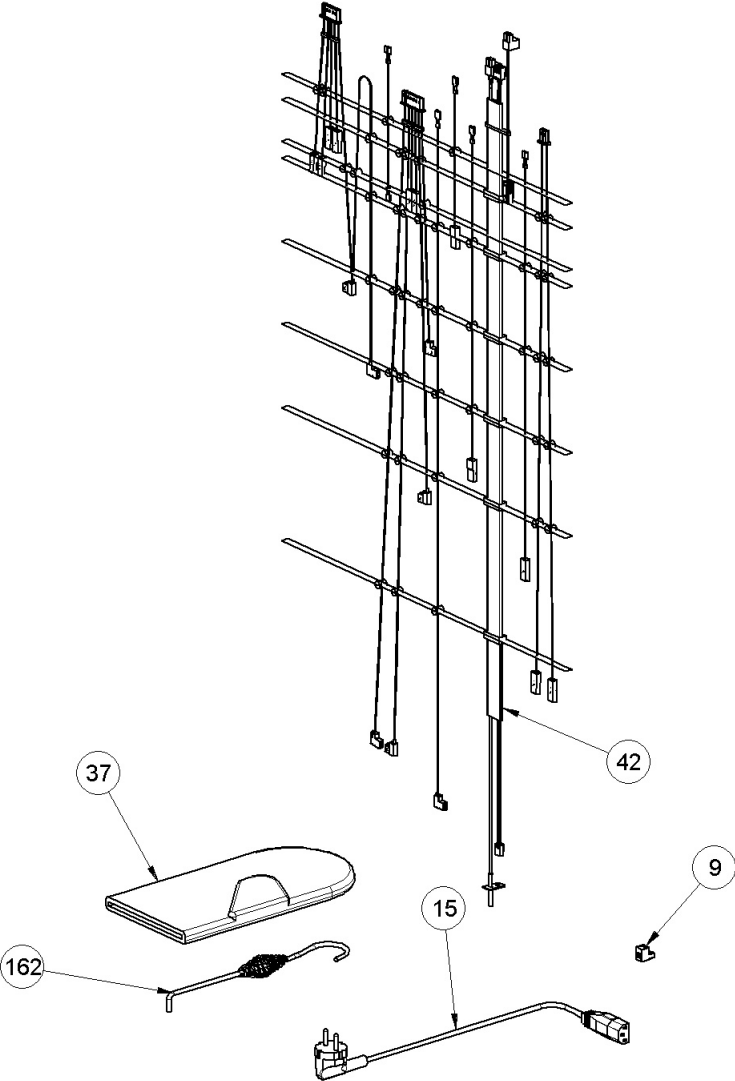

Image	Code	Description	Quantité dessin
125	006000827	RONDELLE ÉLASTIQUE 10 mm	1
134	006277176	SPACER INOX AISI 304 10X1 L7.5	1
135	006277177	VIS DE POIGNÉE PR80 M8 CH17 BRUNI	1
143	007270465	FAÇADE EN FONTE	1

Image	Code	Description	Quantité dessin
9	002001313	CONNECTEUR	2
15	002270002	CÂBLE D'ALIMENTATION	1
37	002276002	GANT	1
42	002000706	SONDE FUMEE NTC 300°C L = 1MT	1
42	002280101	CÂBLAGE ÉLECTRIQUE	1
42	002280215	CÂBLAGE ENCODEUR	1
162	009278200	TISONNIER	1

Image	Code	Description	Quantité dessin
1	000006781	GARNITURE/TRESSE 6 mm	0
4	000006913	TUYAU SIL.TRAS.D.INT = 4 D. EST = 8	4
8	002000589	PRESSOSTAT 605.99879 HUBACONTROL	1
22	002272721	ENSEMBLE TUBE AVEC SONDE NTC	1
26	002273028	SUPPORT PLASTIQUE	1
43	002287389	GRILLE CHROMÉE	1
47	002288884	SUPPORT ZINGUÉ	1
49	002288893	CORNIÈRE ZINGUÉE	1
50	002288895	SUPPORT ZINGUÉ	1
51	002288899	CORNIÈRE ZINGUÉE	1
57	002292671	CARTER ZINGUÉ	1
58	002292672	CARTER CANALISATION	1
62	002292948	CARTER ZINGUÉ	1
63	002293032	PAROI AVANT ZN SERB.GIUSY EVO 2.0	1
64	002293033	SERB.ZN GIUSY EVO 2.0	1
65	002293036	CORNIÈRE ZINGUÉE	2
67	002293038	SUPPORT AVANT ZN GIUSY EVO 2.0	1
70	002293211	CARTER ZN SERB.INT.GIUSY EVO 2.0	1
71	002293212	PROTECTION CONTRE LA CHALEUR ZN DX SERB GIUSY EVO 2.0	1
73	002293517	NOIR GN HT 550 ANGY TOP TANK PLATE ASSY	2
80	002293858	PROTECTION THERMIQUE	1
81	002293859	PROTECTION THERMIQUE	1
90	003280290	BRASIER FONTE	1
98	003281540	ÉQUERRE LATÉRALE	1