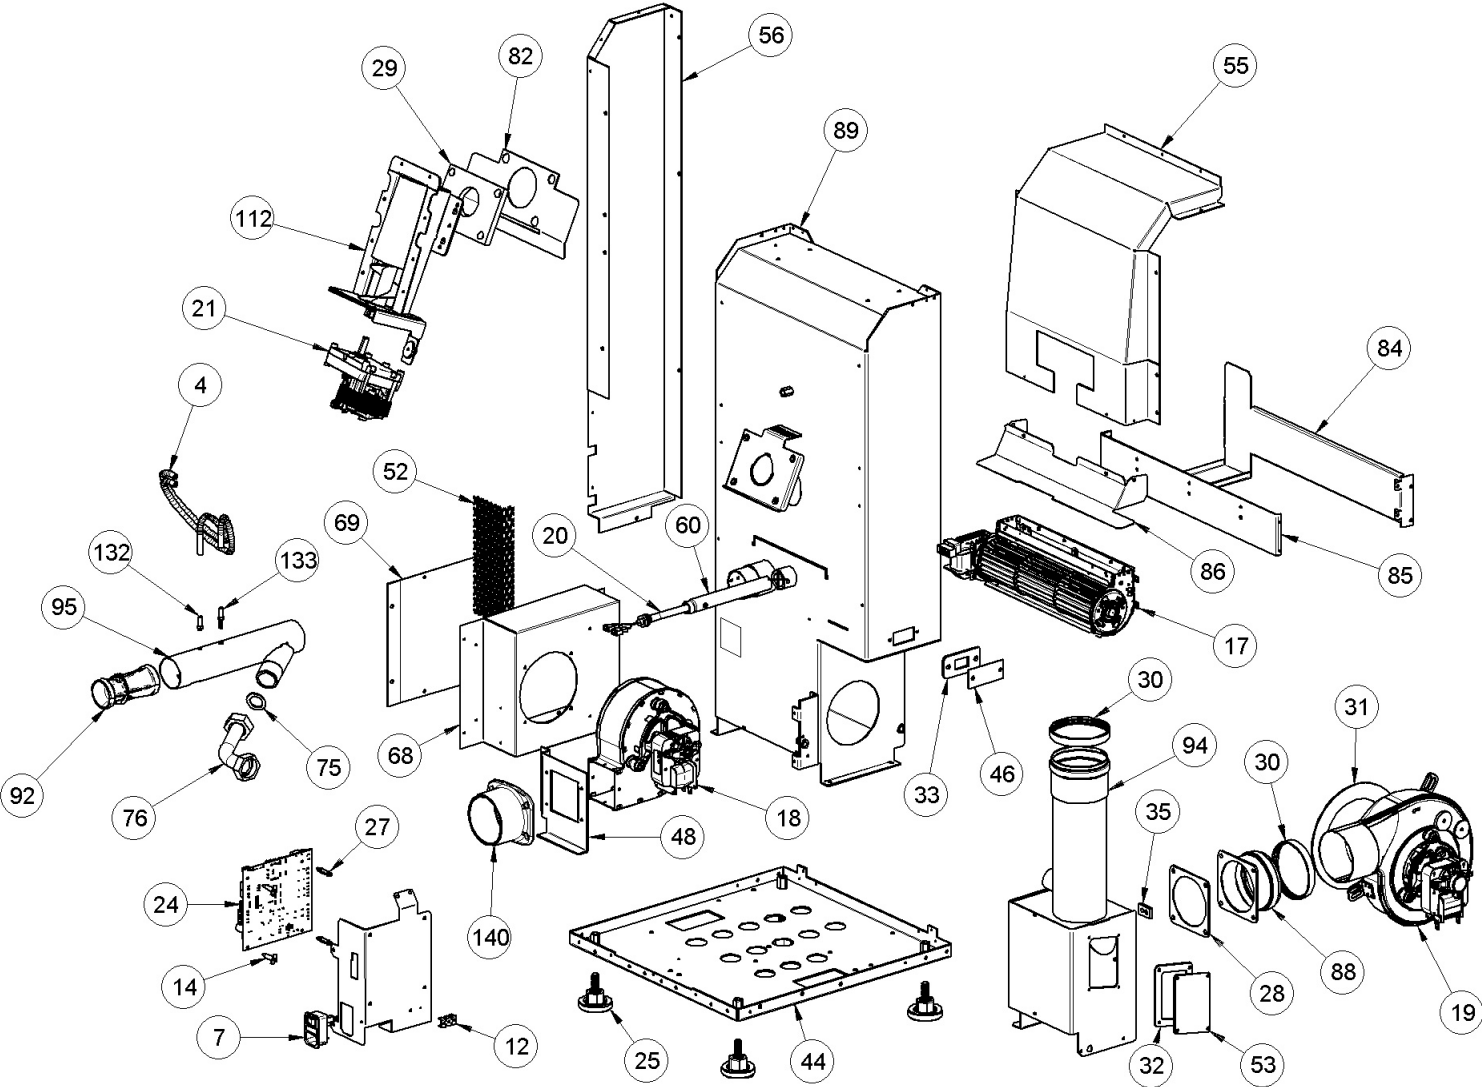

Image	Code	Description	Quantité dessin
4	000006913	TUYAU SIL.TRAS.D.INT = 4 D.EST = 8	4
7	002000543	PRISE AVEC INTERRUPTEUR ET PORTE-FUSIBLE	1
7	002270838	FUSIBLE 2.5A 5X20 T	1
12	002001663	BORNIER	1
14	002006202	ENTRETOISE CARTE	2
17	002271003	MOTEUR TANGENTIEL X BABY FIAM	1
18	002271034	MOTEUR CENTRIFUGE NATALINI P1211008	1
19	002271147	MOTEUR DES FUMÉES TRIAL CAF15Y-138LS	1
19	002272696	ENCODEUR DU MOTEUR DES FUMÉES TRIAL	1
19	002273360	GARNITURE	1
20	002271149	BOUGIE ALLUMAGE 300 W AVEC FASTON	1
21	002271150	MOTEUR À ENGRENAGE 1.1 RPM [GF-6422UP]	1
24	002272790	CARTE	1
25	002273003	PIED CAOUTCHOUC M10 50X25 mm	4
27	002273114	ENTRETOISE	2
28	002273325	GARNITURE	1
29	002273331	ISOLANT	1
30	002273341	JOINT D.80 SIL.NOIR	3
31	002273360	GARNITURE	1
32	002273366	GARNITURE	1
33	002273369	GARNITURE	1
35	002273452	GARNITURE	1
44	002288748	FOND COMPLET ZINGUÉ	1
46	002288762	INSPECTION LATÉRALE	1