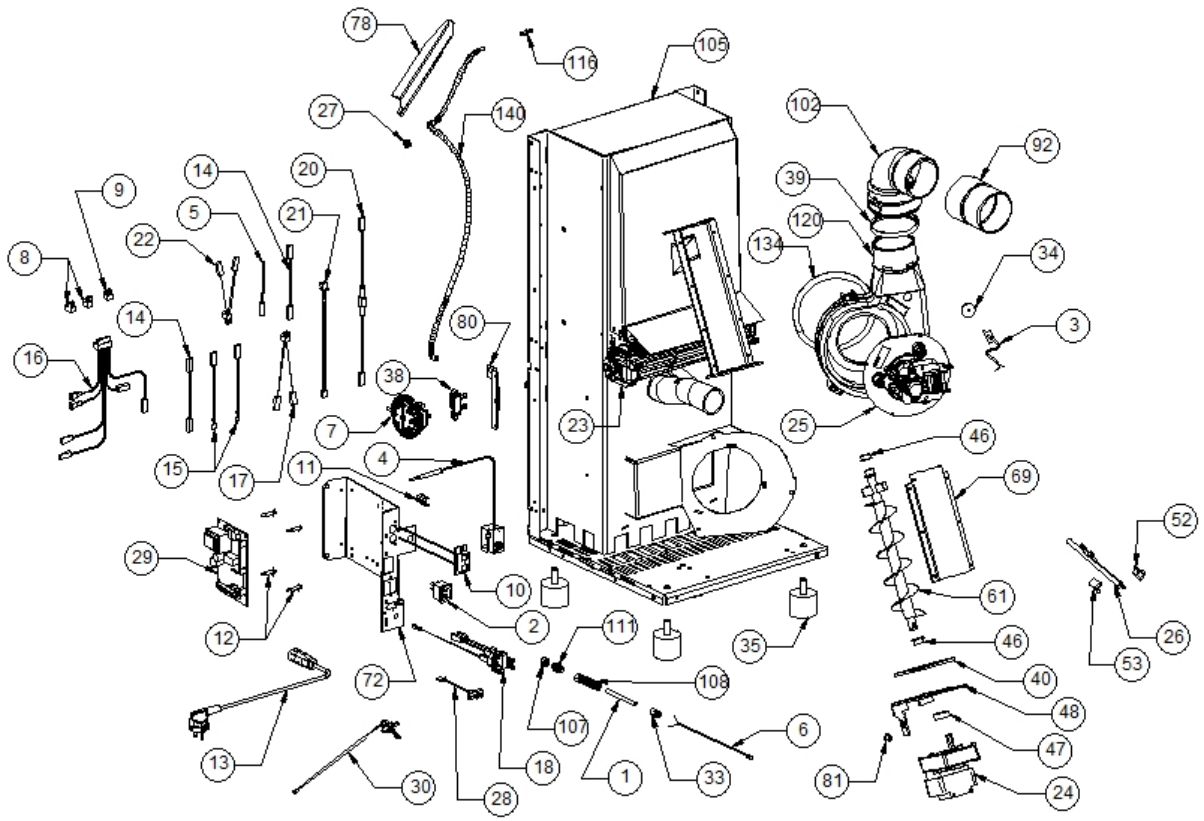

Image 		Code 	Description	Quantité dessin
1		000006906	TUBE 8 mm	1
2		002000504	INTERRUPTEUR BIPOLAIRE	1
3		002000564	SONDE	1
4		002000566	THERMOSTAT À BULBE 85°C	1
5		002000569	SONDE 2000 mm	1
6		002000570	SONDE 550 mm	1
7		002000589	PRESSOSTAT	1
8		002001313	CONNECTEUR	2
9		002001321	CONNECTEUR	1
10		002001324	CONNECTEUR	1
11		002001663	BORNIER	1
12		002006202	ENTRETOISE CARTE	4
13		002270002	CÂBLE D'ALIMENTATION	1
14		002270074	CÂBLE ÉLECTRIQUE	2
15		002270077	CÂBLE ÉLECTRIQUE	2
16		002270287	CÂBLAGE ÉLECTRIQUE	1
17		002270290	CÂBLAGE ÉLECTRIQUE	1
18		002270298	FICHE TRIPOLAIRE	1
20		002270310	CÂBLAGE ÉLECTRIQUE	1
21		002270311	CÂBLAGE ÉLECTRIQUE	1
22		002270326	CÂBLAGE ÉLECTRIQUE	1
23		002271003	VENTILATEUR TANGENTIEL	1
24		002271032	MOTORÉDUCTEUR	1
25		002271033	MOTEUR SORTIE FUMÉE	1
25		002272616	TRADUCTION NON DISPONIBLE	1
26		002271036	BOUGIE ALLUMAGE 300 W AVEC FASTON	1
27		002271304	PASSE-CÂBLE	1
28		002272551	CÂBLE ÉLECTRIQUE	1
29		002272575	CARTE ÉLECTRONIQUE	1
30		002272582	CAPTEUR DÉBITMÈTRE	1
33		002273005	CAPUCHON	1
34		002273006	TAMPON EN CAOUTCHOUC	1
35		002273012	PIED CAOUTCHOUC M10 50X40 mm	4
38		002273028	SUPPORT PLASTIQUE	1
39		002273304	GARNITURE SILICONE 140 mm	1
40		002273314	GARNITURE	1
46		002277405	DOUILLES BRIDÉES	2
47		002277410	BAGUE 30X10 mm	1
48		002277426	BRIDE BLOCAGE MOTORÉDUCTEUR	1
52		002277576	SUPPORT RÉSTANCE FILETÉ ZINGUÉ	1
53		002277577	SUPPORT RÉSTANCE ZINGUÉ	1
61		002278401	SPIRALE PELLET	1
69		002279315	COUVERCLE SPIRALE ZINGUÉ	1
72		002279331	SUPPORT CARTE ÉLECTRONIQUE ZINGUÉ	1
78		002279844	ÉQUERRE PROTÈGE-TUYAUX	1
80		002287122	ÉQUERRE PRESSOSTAT ZINGUÉE	1
81		002303006	TAMPON EN CAOUTCHOUC	1
92		003277521	RALLONGE COURBE NOIRE	1
102		003278142	COURBE FONTE NOIRE	1
105		003278211	ENSEMBLE CHAMBRE COMBUSTION NOIRE	1
107		006000710	"ÉCROU 1/8""	1
108		006000711	ÉCROU AVEC RESSORT	1
111		006008507	CORPS DROIT 1/8	1
116		006277069	RACCORD POUR TUBE 6 mm	1
120		007270004	COQUE VIS SANS FIN FONTE	1
134		000006760	GARNITURE/TRESSE 10X3 mm	1
140		000006913	TUBE 8 mm	1