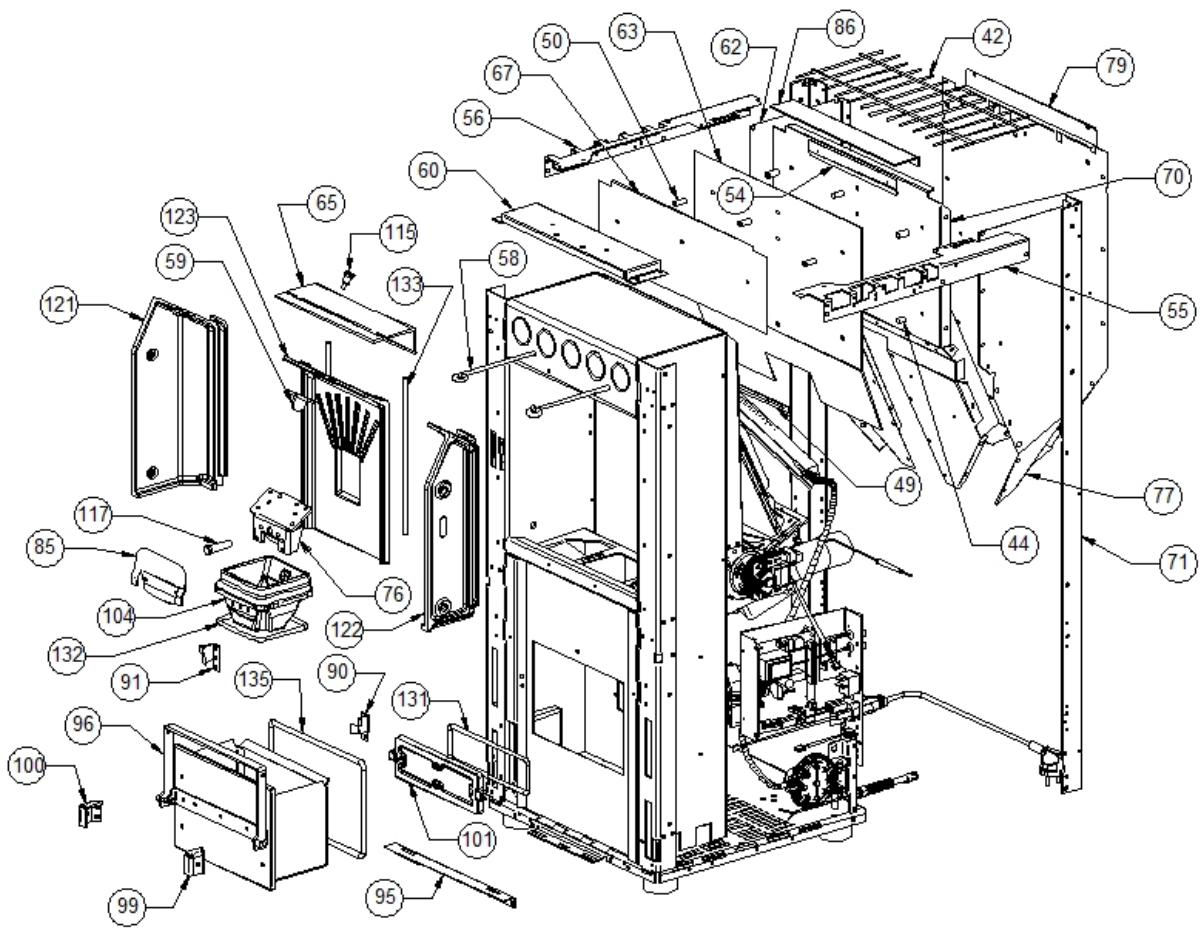

Image  	Code 	Description	Quantité dessin
31	002272587	AFFICHEUR LCD	1
32	002272591	TÉLÉCOMMANDE	1
36	002273024	POIGNÉE	1
37	002273025	BOÎTIER PLASTIQUE	1
41	002276405	VITROCÉRAMIQUE 4X265X299 mm	1
43	002277146	BOÎTIER PROTECTION SYNOPTIQUE	1
45	002277403	CHARNIÈRE COUVERCLE RÉSERVOIR NOIR	2
51	002277549	CADRE BLOQUE-VITRE	4
57	002278004	BRIDE CENTRAGE TUYAU	1
60	002278293	ÉQUERRE COUVERCLE FONTE	1
64	002278673	ÉQUERRE AFFICHEUR ZINGUÉ	1
66	002278869	DOS PERFORÉ ZINGUÉ	1
68	002279114	TIGE GUIDE COUVERCLE	1
73	002279457	SUPPORT CÉRAMIQUE DROIT ZINGUÉ	1
74	002279458	SUPPORT CÉRAMIQUE GAUCHE ZINGUÉ	1
75	002279585	RIVET 5X46 BRUNI	2
82	003277076	DÉFLECTEUR AIR VITRE NOIR	1
83	003277220	GRILLE NOIRE	1
84	003277383	FLANC NOIR	2
87	003277430	POIGNÉE NOIR	1
88	003277463	PROFIL ROUGE	1
94	003277566	PORTE NOIRE	1
97	003277660	BOÎTIER AFFICHEUR NOIR	1
98	003277661	COUVERCLE RÉSERVOIR NOIR	1
103	003278159	COUVERTURE FONTE NOIR	1
106	004278087	ENSEMBLE PORTE ET FAÇADE NOIRE	1
109	006000827	RONDELLE ÉLASTIQUE 10 mm	1
110	006003200	FICHE 24X4 mm	1
112	006008600	DOUILLE	1
113	006273004	RESSORT ACIER	6
114	006273006	RESSORT	3
118	006277400	HEXAGONE POUR RÉGLAGE	1
119	006277401	PIVOT LAITON	1
124	007273159	COUVERTURE CÉRAMIQUE BORDEAUX	1
126	007273210	CARREAU CÉRAMIQUE BORDEAUX	6
130	009278200	TISONNIER	1
136	000006761	GARNITURE/TRESSE 4 mm	1
137	000006763	GARNITURE/TRESSE 6 mm	1
138	000006767	GARNITURE/TRESSE 8X2 mm	1