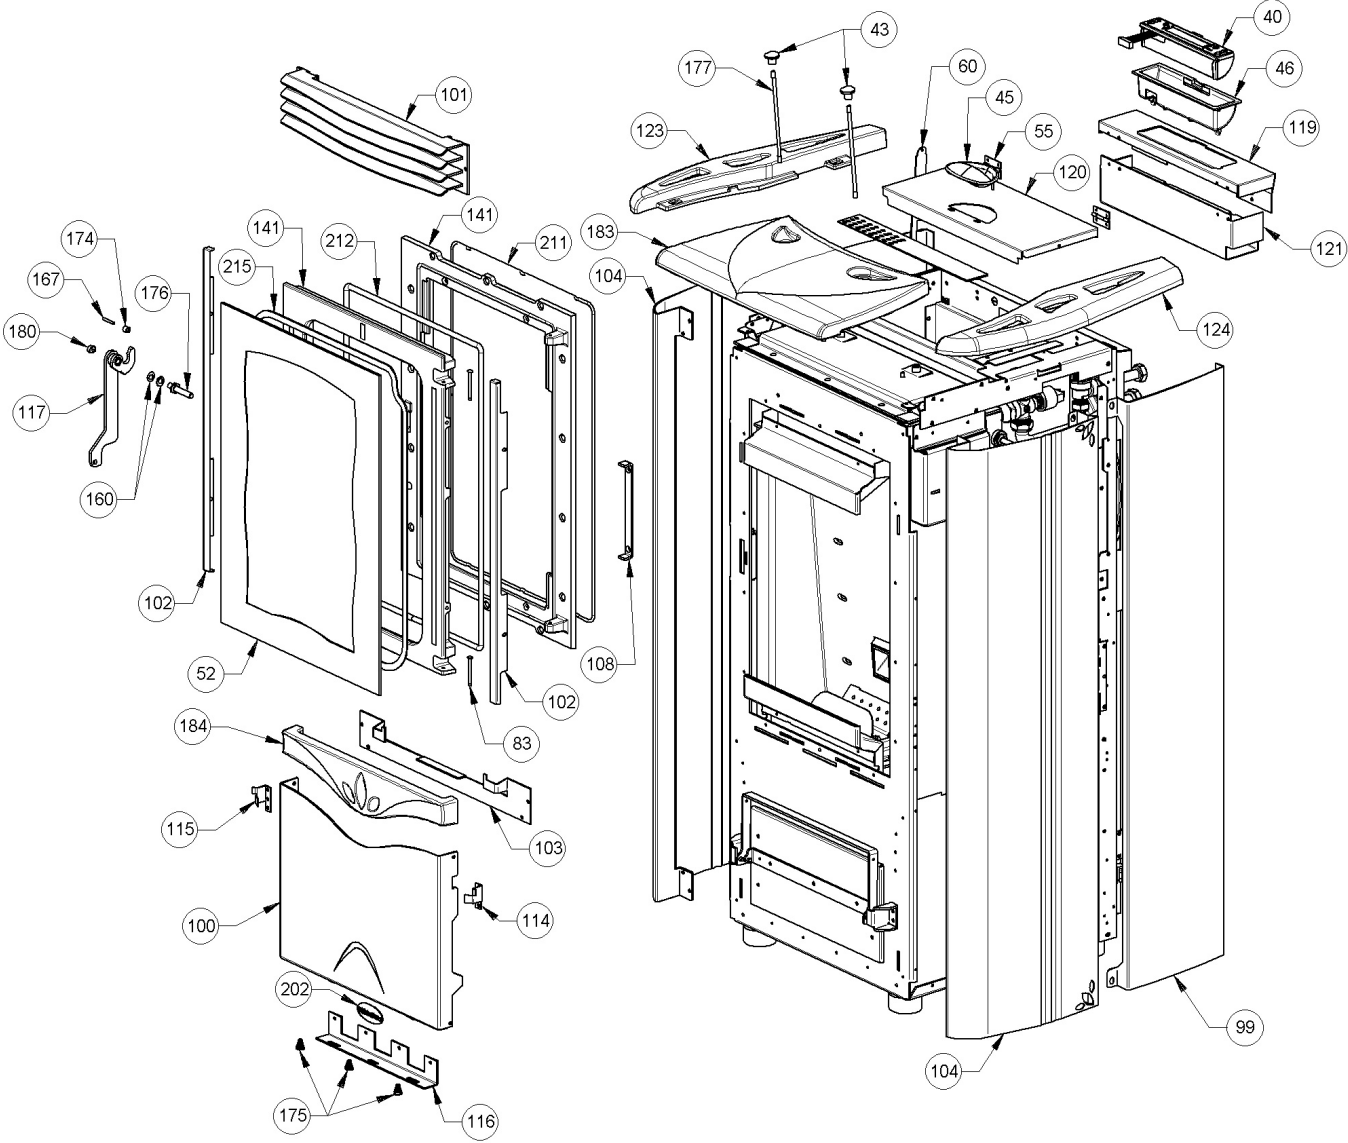

Image	Code	Description	Quantité dessin
94	002288644	ÉTRIER ZINGUÉ	1
95	002288681	TUYAU SUPPORT RÉSISTANCE NOIR	1
96	002288707	ÉTRIER ENTRETOISE ZINGUÉ	1
97	002303006	TAMPON EN CAOUTCHOUC	1
126	003278346	CHAMBRE DE COMBUSTION	1
142	004278176	COQUE FONTE NOIRE	1
171	006008510	"ROBINET DE VIDANGE AVEC BOUCHON 1/2"" "	1
172	006008527	"TUYAU FLEX 3/8"""	1
178	006277069	RACCORD POUR TUBE 6 mm	1
182	006495101	RONDELLE CARTON 14X24X2 mm	2
208	000006760	GARNITURE/TRESSE 10X3 mm	1
209	000006910	GAINÉ DE PROTECTION 24 mm	1
217	000006913	TUYAU SIL.TRAS.D.INT = 4 D.EST = 8	1
500	009278410	KIT DE REMPLACEMENT CAOUTCHOUC MOTORÉDUCTEUR 10 PIÉCES	1

Image	Code	Description	Quantité dessin
40	002272588	DISPLAY LCD THERMOPRODUITS	1
43	002273001	POMMEAU	2
45	002273024	POIGNÉE	1
46	002273025	BOÎTIER PLASTIQUE	1
52	002276409	VITROCÉRAMIQUE 523X381X4 mm	1
55	002277403	CHARNIÈRE COUVERCLE RÉSERVOIR NOIR	2
60	002277472	TIGE GUIDE COUVERCLE	1
83	002279585	RIVET 5X46 BRUNI	2
99	003277139	FLANC GRIS	2
100	003277140	PORTE NOIRE	1
101	003277142	GRILLE NOIRE	1
102	003277143	CADRE BLOQUE-VITRE NOIR	2
103	003277144	ÉQUERRE SUPPORT CÉRAMIQUES	1
104	003277174	FLANC ROUGE	2
108	003277310	ÉQUERRE BLOQUE-PORTE NOIRE	1
114	003277481	ÉQUERRE BLOQUE-PORTE NOIRE	1
115	003277482	ÉQUERRE BLOQUE-PORTE NOIRE	1
116	003277483	ÉQUERRE SUPPORT PORTE NOIRE	1
117	003277513	POIGNÉE NOIR	1
119	003277833	CROCHET BOÎTIER SYNOPTIQUE	1
120	003277863	COUVERCLE RÉSERVOIR GRIS	1
121	003277887	CROCHET BOÎTIER SYNOPTIQUE	1
123	003278127	PARTIE LATÉRALE FONTE NOIR	1
124	003278128	PARTIE LATÉRALE FONTE NOIR	1