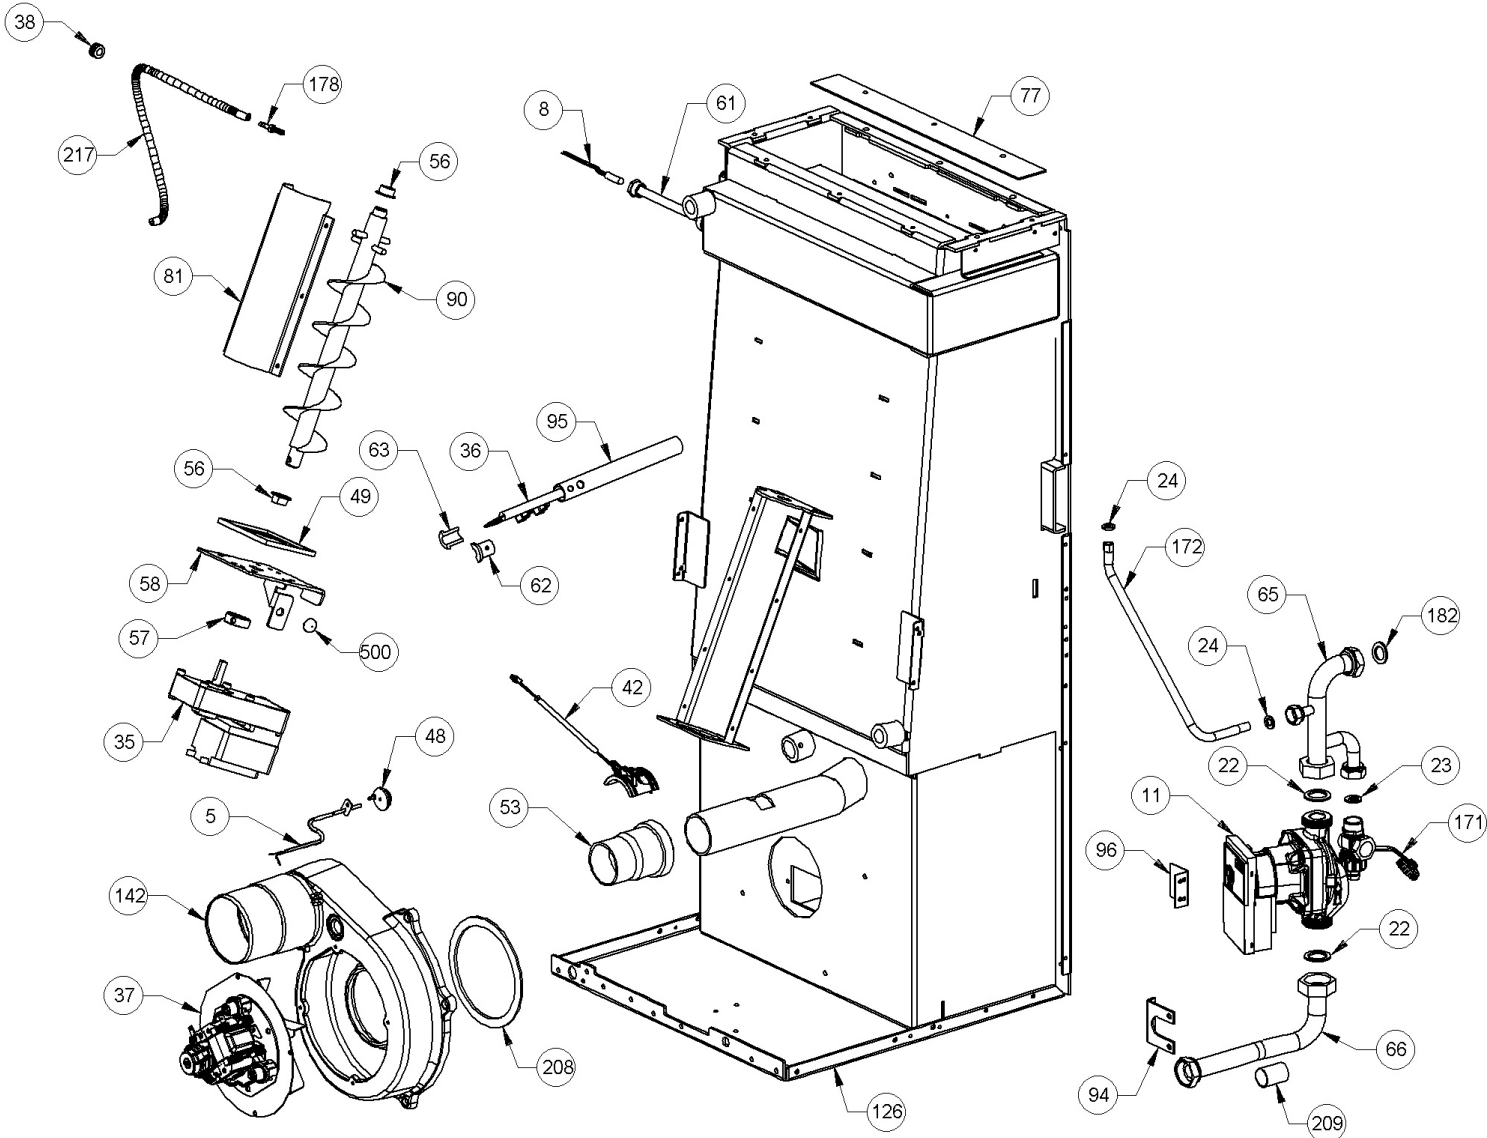

Image	Code	Description	Quantité dessin
13	002001304	CONNECTEUR	1
14	002001313	CONNECTEUR	1
15	002001321	CONNECTEUR	1
17	002001334	CONNECTEUR ÉLECTRIQUE	1
30	002270040	CÂBLE ÉLECTRIQUE	1
32	002270311	CÂBLAGE ENCODEUR	1
33	002270322	CÂBLAGE ÉLECTRIQUE	1
34	002270424	CÂBLAGE ÉLECTRIQUE	1
41	002272591	TÉLÉCOMMANDE	1
207	009278200	TISONNIER	1

Image	Code	Description	Quantité dessin
94	002288644	ÉTRIER ZINGUÉ	1
95	002288681	TUYAU SUPPORT RÉSISTANCE NOIR	1
96	002288707	ÉTRIER ENTRETOISE ZINGUÉ	1
97	002303006	TAMPON EN CAOUTCHOUC	1
126	003278346	CHAMBRE DE COMBUSTION	1
142	004278176	COQUE FONTE NOIRE	1
171	006008510	"ROBINET DE VIDANGE AVEC BOUCHON 1/2"" "	1
172	006008527	"TUYAU FLEX 3/8"""	1
178	006277069	RACCORD POUR TUBE 6 mm	1
182	006495101	RONDELLE CARTON 14X24X2 mm	2
208	000006760	GARNITURE/TRESSE 10X3 mm	1
209	000006910	GAINÉ DE PROTECTION 24 mm	1
217	000006913	TUYAU SIL.TRAS.D.INT = 4 D.EST = 8	1
500	009278410	KIT DE REMPLACEMENT CAOUTCHOUC MOTORÉDUCTEUR 10 PIÉCES	1

Image	Code	Description	Quantité dessin
40	002272588	DISPLAY LCD THERMOPRODUITS	1
43	002273001	POMMEAU	2
45	002273024	POIGNÉE	1
46	002273025	BOÎTIER PLASTIQUE	1
52	002276409	VITROCÉRAMIQUE 523X381X4 mm	1
55	002277403	CHARNIÈRE COUVERCLE RÉSERVOIR NOIR	2
60	002277472	TIGE GUIDE COUVERCLE	1
83	002279585	RIVET 5X46 BRUNI	2
99	003277139	FLANC GRIS	2
100	003277140	PORTE NOIRE	1
101	003277142	GRILLE NOIRE	1
102	003277143	CADRE BLOQUE-VITRE NOIR	2
103	003277144	ÉQUERRE SUPPORT CÉRAMIQUES	1
104	003277174	FLANC ROUGE	2
108	003277310	ÉQUERRE BLOQUE-PORTE NOIRE	1
114	003277481	ÉQUERRE BLOQUE-PORTE NOIRE	1
115	003277482	ÉQUERRE BLOQUE-PORTE NOIRE	1
116	003277483	ÉQUERRE SUPPORT PORTE NOIRE	1
117	003277513	POIGNÉE NOIR	1
119	003277833	CROCHET BOÎTIER SYNOPTIQUE	1
120	003277863	COUVERCLE RÉSERVOIR GRIS	1
121	003277887	CROCHET BOÎTIER SYNOPTIQUE	1
123	003278127	PARTIE LATÉRALE FONTE NOIR	1
124	003278128	PARTIE LATÉRALE FONTE NOIR	1