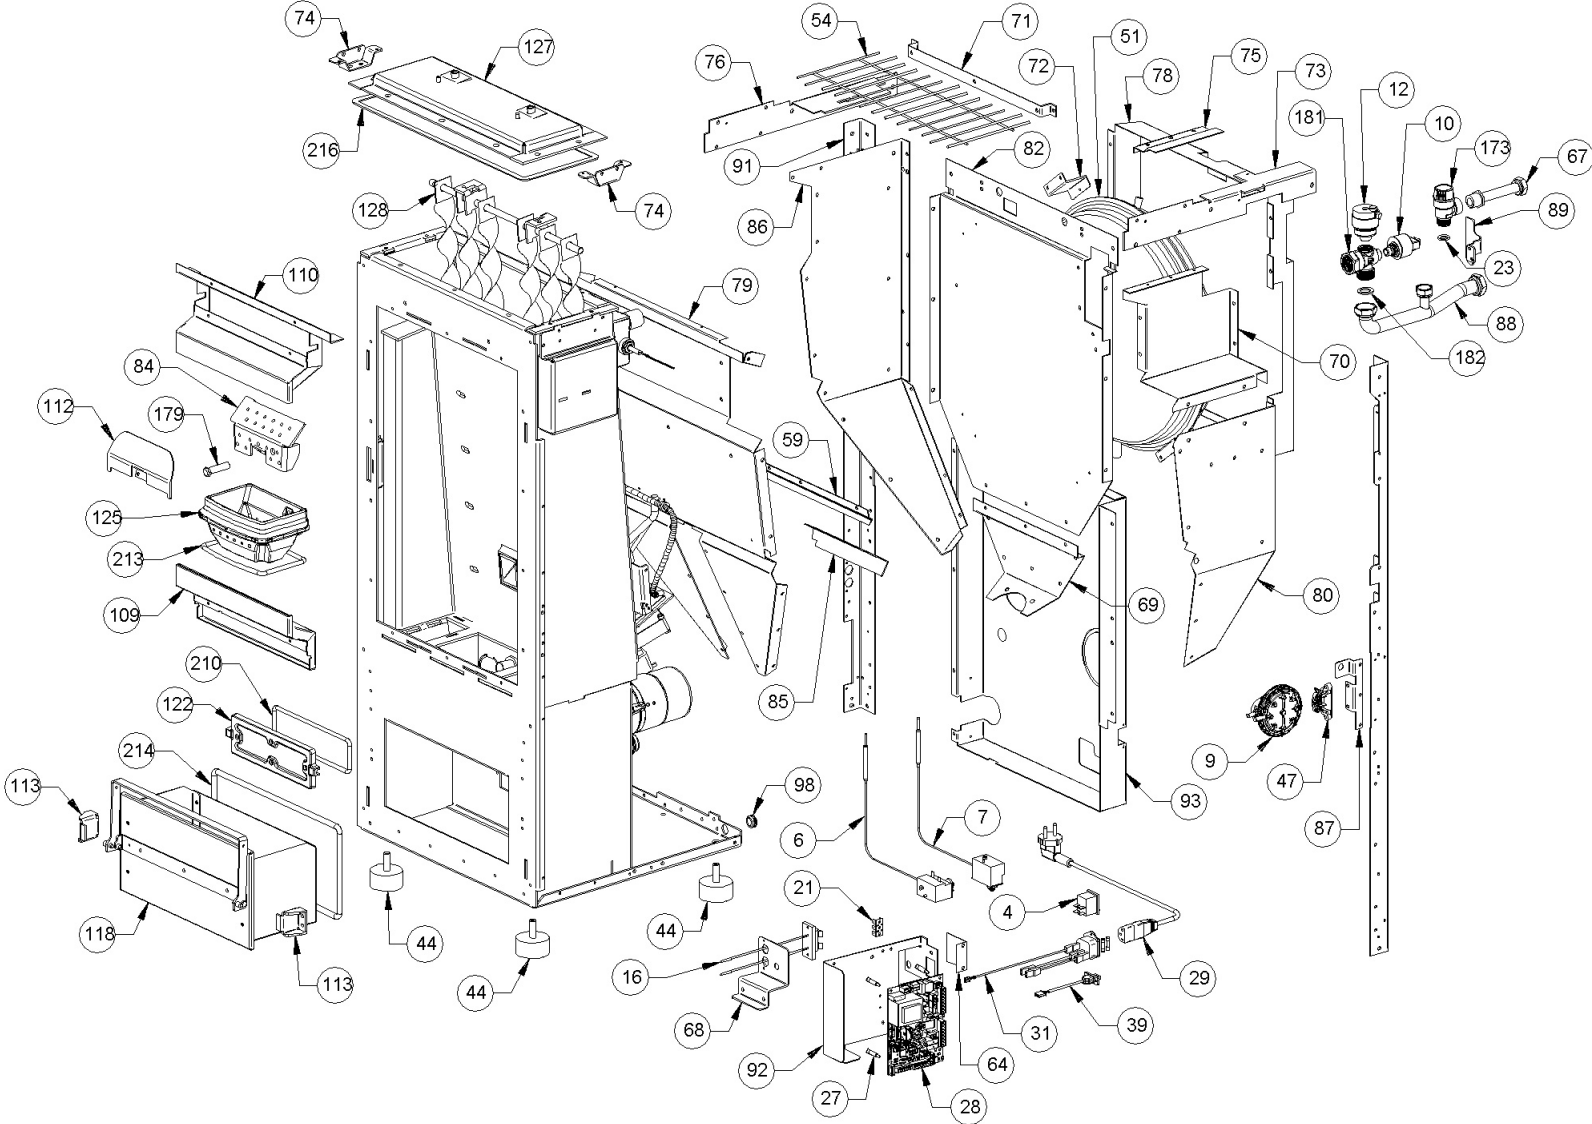

141	004278103	ENSEMBLE PORTE ET FAÇADE NOIRE	1
160	006000828	RONDELLE ÉLASTIQUE 8 mm	2

Image	Code	Description	Quantité dessin
167	006003200	FICHE 24X4 mm	1
174	006008614	DOUILLE	1
175	006273006	RESSORT	3
176	006277025	PIVOT ACIER	1
177	006277054	TIGE	2
180	006277409	VIS ACIER BLOCAGE	1
183	007273135	COUVERTURE CÉRAMIQUE BORDEAUX	1
184	007273137	CARREAU CÉRAMIQUE BORDEAUX	1
202	009270454	ÉTIQUETTE ADHÉSIVE	1
211	000006761	GARNITURE/TRESSE 4 mm	1
212	000006782	GARNITURE/TRESSE 8 mm	1
215	000006774	GARNITURE/TRESSE 10X2 mm	1