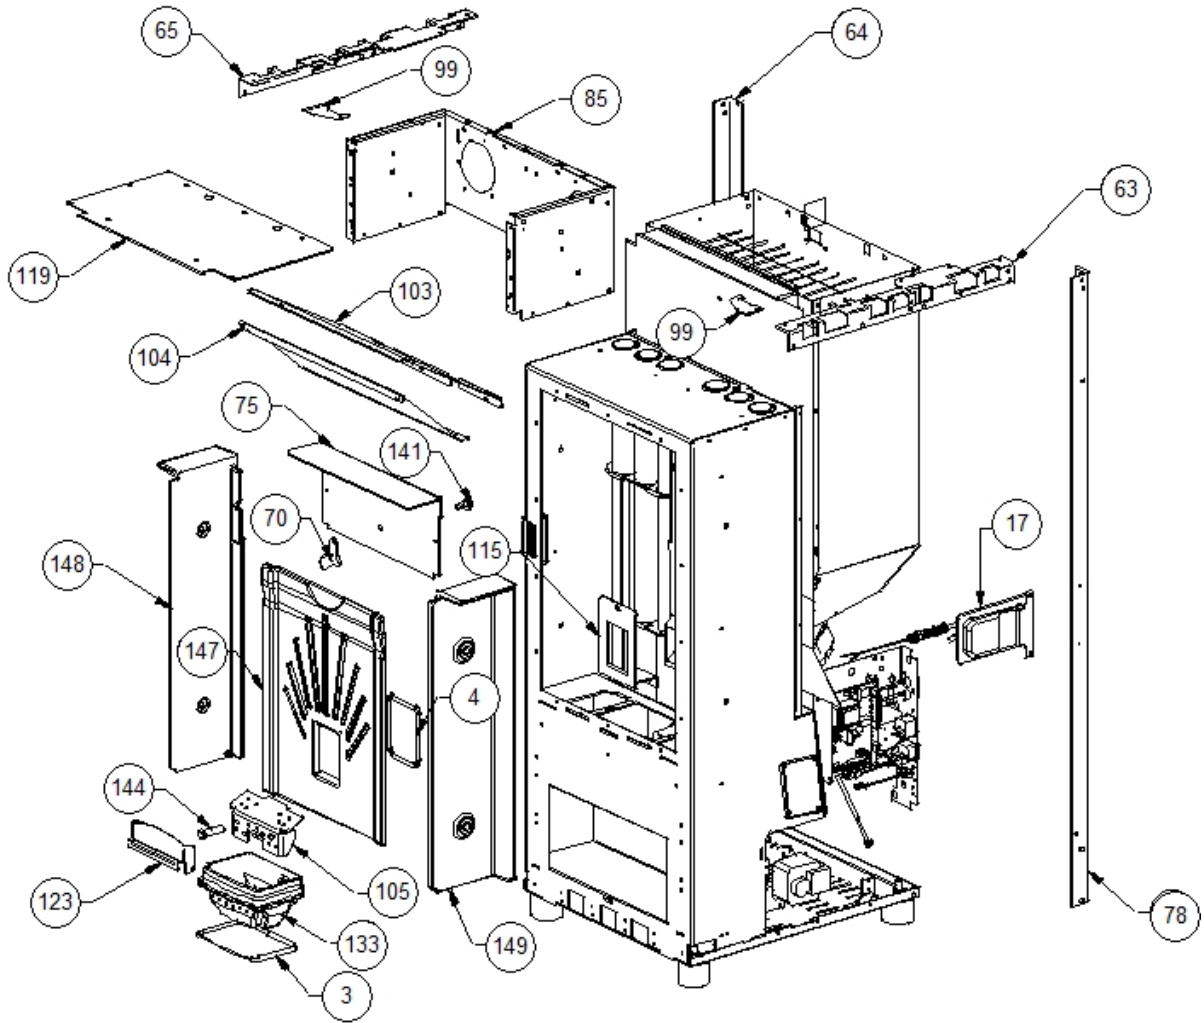

Image  	Code 	Description	Quantité dessin
2	000006761	GARNITURE/TRESSE 4 mm	1
5	000006766	GARNITURE/TRESSE 8 mm	1
6	000006773	GARNITURE/TRESSE 12 mm	1
8	000006776	GARNITURE/TRESSE 6X2 mm	1
43	002273012	PIED CAOUTCHOUC M10 50X40 mm	4
49	002276404	VITROCÉRAMIQUE 443X281X4 mm	1
72	002278905	BOÎTIER PROTECTION AFFICHEUR ZINGUÉ	1
74	002278914	GRILLE PERFORÉE	1
92	002279532	DÉFLECTEUR ZINGUÉ	1
97	002279544	ÉQUERRE BLOQUE-VITRE	2
100	002279585	RIVET 5X46 BRUNI	2
102	002279598	SUPPORT FRONTAL ZINGUÉ	2
108	003273319	PROFIL TEFLON 1,5 mm	2
109	003273320	PROFIL TEFLON 1,5 mm	2
110	003277066	TIROIR CENDRES NOIR	1
112	003277241	DÉFLECTEUR INFÉRIEUR NOIR	1
113	003277242	DÉFLECTEUR SUPÉRIEUR NOIR	1
125	003277534	POIGNÉE NOIR	1
134	004278132	ENSEMBLE PORTE ET FAÇADE NOIRE	1
137	006000827	RONDELLE ÉLASTIQUE 10 mm	1
138	006003200	FICHE 24X4 mm	1
140	006008600	DOUILLE	1
145	006277400	HEXAGONE POUR RÉGLAGE	1
146	006277401	PIVOT LAITON	1

Image  	Code 	Description	Quantité dessin
3	000006762	GARNITURE/TRESSE 6 mm	1
4	000006762	GARNITURE/TRESSE 6 mm	1
17	002001324	CONNECTEUR	1
63	002277790	PROFIL LATÉRAL ZINGUÉ	1
64	002277791	CORNIÈRE GAUCHE ZINGUÉE	1
65	002277793	PROFIL LATÉRAL ZINGUÉ	1
70	002278379	VERROU BLOQUE-FONTE	1
75	002278920	DÉFLECTEUR	1
78	002279320	CORNIÈRE DROITE ZINGUÉE	1
85	002279519	BOÎTIER VENTILATION ZINGUÉ	1
99	002279547	ÉQUERRE COUVERCLE ZINGUÉE	2
103	002279704	DÉFLECTEUR VENTILATION ZINGUÉ	1
104	002279705	DÉFLECTEUR VENTILATION ZINGUÉ	1
105	002279717	DIVISEUR BRASIER ACIER	1
115	003277335	ÉQUERRE FONTE EXTRACTIBLE NOIRE	1
119	003277399	COUVERCLE BOÎTIER VENTILATION NOIR	1
123	003277526	PARE-FLAMME NOIR	1
133	003278198	BRASIER FONTE	1
141	006277022	PIVOT ACIER	1
144	006277075	PIVOT ACIER	1
147	007270103	PAROI FONTE	1
148	007270104	PAROI FONTE	1
149	007270105	PAROI FONTE	1