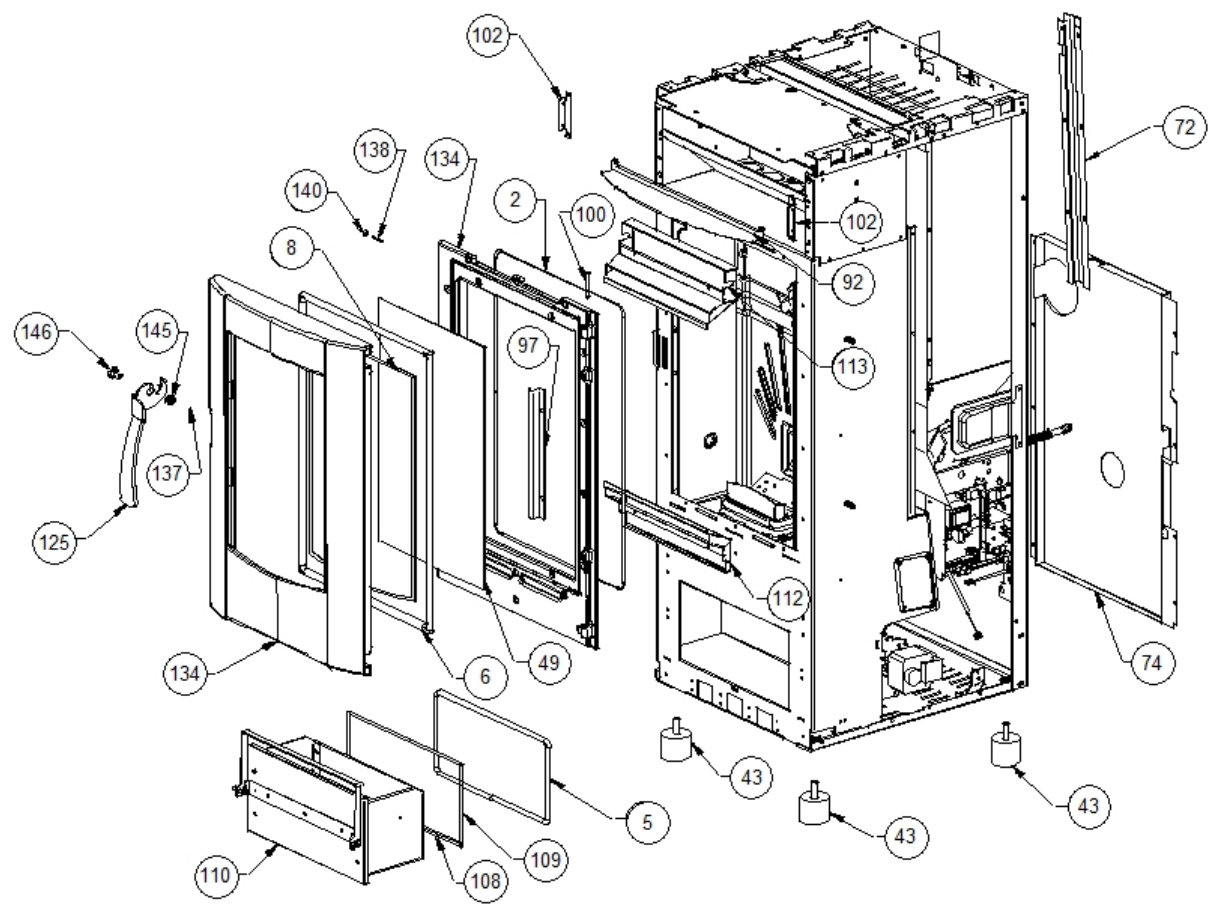

Image  	Code 	Description	Quantité dessin
21	002006213	FERMETURE MAGNÉTIQUE	1
38	002272587	AFFICHEUR LCD	1
39	002272591	TÉLÉCOMMANDE	1
40	002273001	POMMEAU	2
44	002273024	POIGNÉE	1
45	002273025	BOÎTIER PLASTIQUE	1
52	002277403	CHARNIÈRE COUVERCLE RÉSERVOIR NOIR	2
60	002277586	CROCHET BOÎTIER SYNOPTIQUE	1
61	002277587	CROCHET BOÎTIER SYNOPTIQUE	1
67	002278313	TIGE RACLEURS	2
68	002278318	TIGE GUIDE COUVERCLE ZINGUÉE	1
82	002279515	ÉQUERRE SUPPORT CÉRAMIQUES	2
83	002279516	SUPPORT CARREAUX ZINGUÉ	1
84	002279517	SUPPORT CARREAUX ZINGUÉ	1
93	002279533	SUPPORT CARREAUX ZINGUÉ	1
94	002279534	SUPPORT CARREAUX ZINGUÉ	1
95	002279536	BRIDE COUVERTURE CÉRAMIQUE	2
96	002279537	CONDUITE ZINGUÉE	2
106	002279996	COUVERCLE RÉSERVOIR GRIS	1
116	003277396	FLANC NOIR	2
117	003277397	GRILLE NOIRE	1
118	003277398	ENSEMBLE PORTE INFÉRIEURE NOIR	1
120	003277471	ÉTRIER TIROIR CENDRES NOIR	1
124	003277532	ÉTRIER TIROIR CENDRES NOIR	1
126	003277535	CHARNIÈRE PORTE NOIR	1
127	003277547	PARTIE FRONTALE NOIR	1
128	003277556	BRIDE COUVRE-CÉRAMIQUE NOIR	2
131	003278184	COUVERTURE FONTE NOIR	1
143	006277071	PIVOT BRUNI	1
154	007273280	CARREAU CÉRAMIQUE BLANC	6
155	007273281	COUVERTURE CÉRAMIQUE BLANCHE	1
158	009278200	TISONNIER	1