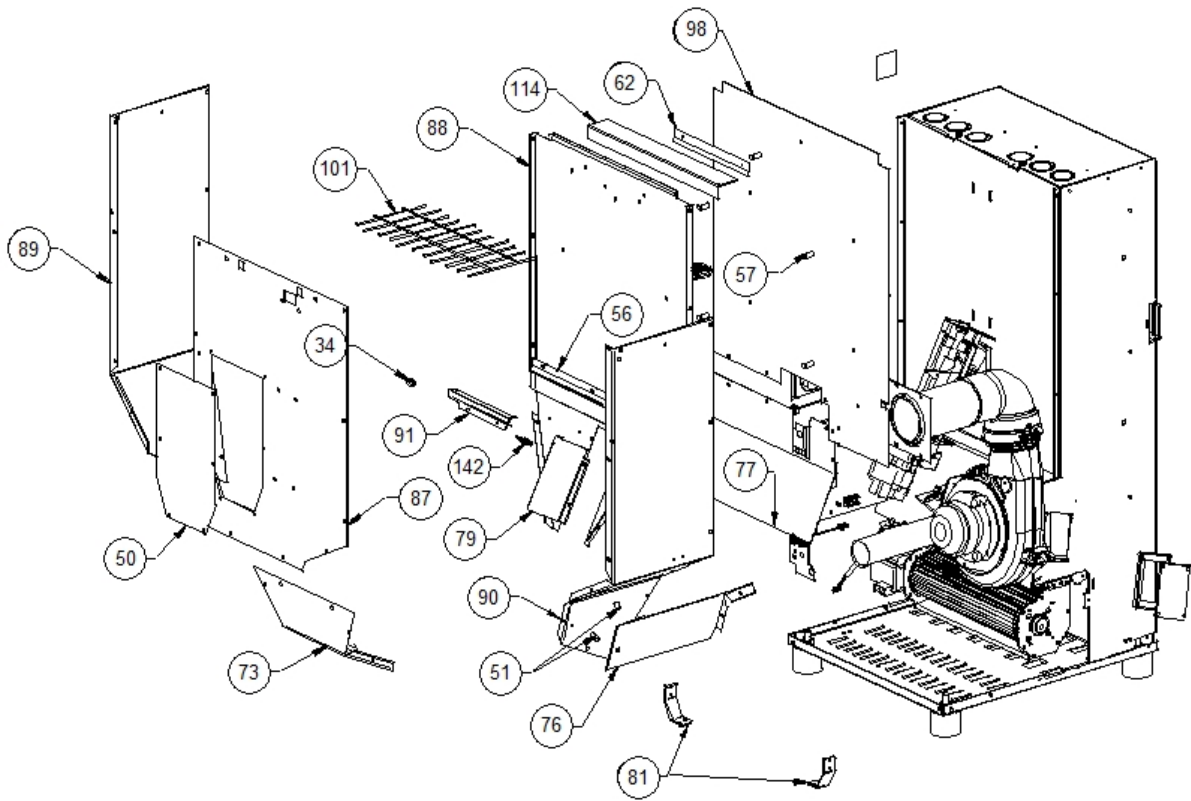

Image  	Code 	Description	Quantité dessin
3	000006762	GARNITURE/TRESSE 6 mm	1
4	000006762	GARNITURE/TRESSE 6 mm	1
17	002001324	CONNECTEUR	1
63	002277790	PROFIL LATÉRAL ZINGUÉ	1
64	002277791	CORNIÈRE GAUCHE ZINGUÉE	1
65	002277793	PROFIL LATÉRAL ZINGUÉ	1
70	002278379	VERROU BLOQUE-FONTE	1
75	002278920	DÉFLECTEUR	1
78	002279320	CORNIÈRE DROITE ZINGUÉE	1
85	002279519	BOÎTIER VENTILATION ZINGUÉ	1
99	002279547	ÉQUERRE COUVERCLE ZINGUÉE	2
103	002279704	DÉFLECTEUR VENTILATION ZINGUÉ	1
104	002279705	DÉFLECTEUR VENTILATION ZINGUÉ	1
105	002279717	DIVISEUR BRASIER ACIER	1
115	003277335	ÉQUERRE FONTE EXTRACTIBLE NOIRE	1
119	003277399	COUVERCLE BOÎTIER VENTILATION NOIR	1
123	003277526	PARE-FLAMME NOIR	1
133	003278198	BRASIER FONTE	1
141	006277022	PIVOT ACIER	1
144	006277075	PIVOT ACIER	1
147	007270103	PAROI FONTE	1
148	007270104	PAROI FONTE	1
149	007270105	PAROI FONTE	1

Image  	Code 	Description	Quantité dessin
34	002271302	PASSE-CÂBLE	1
50	002277190	COUVERCLE PAROI POSTÉRIEURE RÉSERVOIR	1
51	002277400	ENTRETOISE 8X12 mm	2
56	002277462	ÉQUERRE THERMOSTAT	1
57	002277537	ENTRETOISE 8X18 mm	5
62	002277599	ÉQUERRE GRILLE ÉTIRÉE ZINGUÉE	1
73	002278911	PAROI POSTÉRIEURE RÉSERVOIR ZINGUÉE	1
76	002278923	DÉFLECTEUR SORTIE FUMÉE	1
77	002279003	DÉFLECTEUR ZINGUÉ	1
79	002279323	COUVERCLE SPIRALE	1
81	002279514	ÉQUERRE FLANC ZINGUÉE	2
87	002279522	PAROI POSTÉRIEURE RÉSERVOIR ZINGUÉE	1
88	002279523	PAROI ANTÉRIEURE RÉSERVOIR ZINGUÉE	1
89	002279524	PAROI DROITE RÉSERVOIR ZINGUÉ	1
90	002279525	PAROI RÉSERVOIR	1
91	002279526	ÉQUERRE PROTÈGE-TUYAUX	1
98	002279546	SÉPARATEUR CHALEUR ALUMINIUM	1
101	002279596	GRILLE RÉSERVOIR	1
114	003277252	GRILLE PROTECTION NOIR	1
142	006277069	RACCORD POUR TUBE 6 mm	1