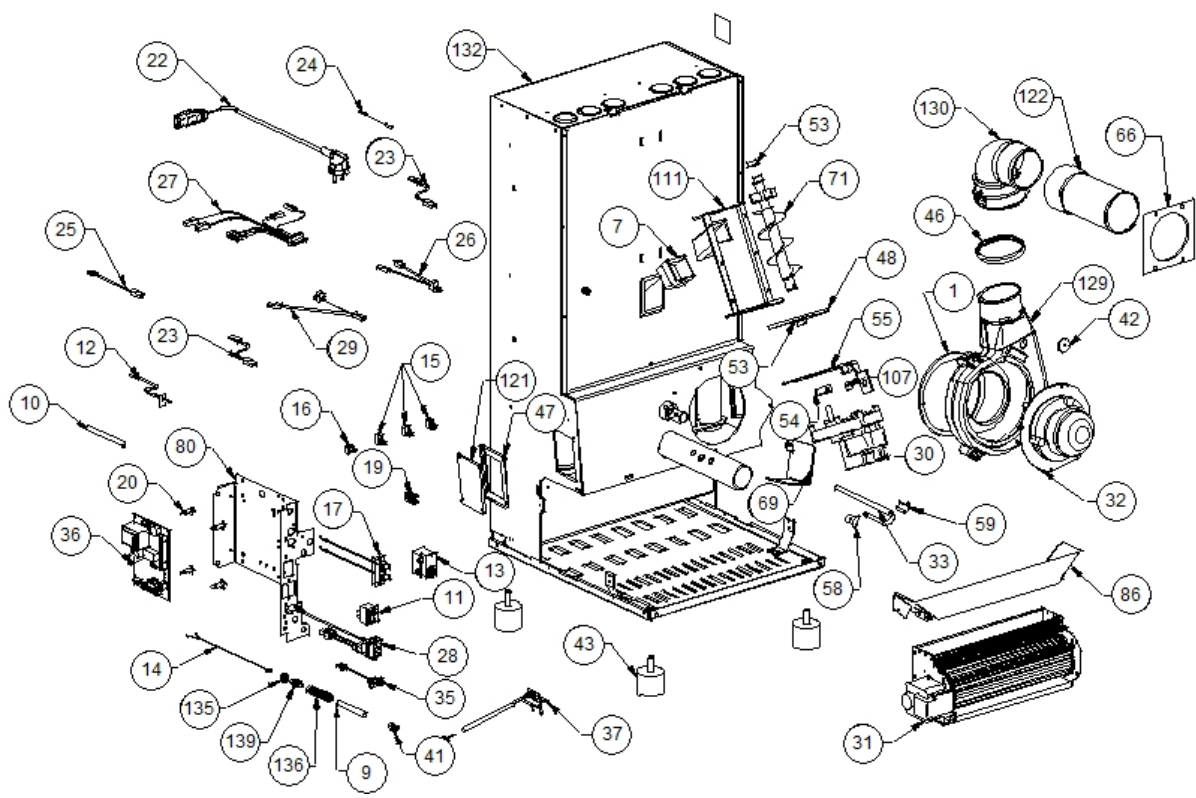

Image  	Code 	Description	Quantité dessin
1	000006760	GARNITURE/TRESSE 10X3 mm	1
7	000006775	GARNITURE/TRESSE 20X2 mm	1
9	000006906	TUBE 8 mm	1
10	000006913	TUBE 8 mm	1
11	002000504	INTERRUPTEUR BIPOLAIRE	1
12	002000564	SONDE	1
13	002000566	THERMOSTAT À BULBE 85°C	1
14	002000570	SONDE 550 mm	1
15	002001313	CONNECTEUR	3
16	002001321	CONNECTEUR	1
17	002001324	CONNECTEUR	1
19	002001663	BORNIER	1
20	002006202	ENTRETOISE CARTE	4
22	002270002	CÂBLE D'ALIMENTATION	1
23	002270031	CÂBLE ÉLECTRIQUE	2
24	002270040	CÂBLE ÉLECTRIQUE	1
25	002270077	CÂBLE ÉLECTRIQUE	1
26	002270290	CÂBLAGE ÉLECTRIQUE	1
27	002270292	CÂBLAGE ÉLECTRIQUE	1
28	002270298	FICHE TRIPOLAIRE	1
29	002270306	CÂBLAGE ÉLECTRIQUE	1
30	002271009	MOTORÉDUCTEUR	1
31	002271015	VENTILATEUR TANGENTIEL	1
32	002271023	MOTEUR SORTIE FUMÉE	1
33	002271030	BOUGIE ALLUMAGE 300 W CÂBLE 500 mm	1
35	002272551	CÂBLE ÉLECTRIQUE	1
36	002272575	CARTE ÉLECTRONIQUE	1
37	002272582	CAPTEUR DÉBITMÈTRE	1
41	002273005	CAPUCHON	1
42	002273006	TAMPON EN CAOUTCHOUC	1
43	002273012	PIED CAOUTCHOUC M10 50X40 mm	4
46	002273304	GARNITURE SILICONE 140 mm	1
47	002273312	GARNITURE	2
48	002273314	GARNITURE	1
53	002277405	DOUILLES BRIDÉES	2
54	002277410	BAGUE 30X10 mm	1
55	002277426	BRIDE BLOCAGE MOTORÉDUCTEUR	1
58	002277576	SUPPORT RÉSISTANCE FILETÉ ZINGUÉ	1
59	002277577	SUPPORT RÉSISTANCE ZINGUÉ	1
66	002278004	BRIDE CENTRAGE TUYAU	1
69	002278320	DÉFLECTEUR BOUGIE ZINGUÉ	1
71	002278403	SPIRALE PELLET	1
80	002279324	SUPPORT CARTE ÉLECTRONIQUE ZINGUÉ	1
86	002279521	BRIDE TANGENTIELLE ZINGUÉE	1
107	002303006	TAMPON EN CAOUTCHOUC	1
111	003277217	ENSEMBLE TUYAU D'ALIMENTATION PELLET NOIR	1
121	003277476	COUVERCLE INSPECTION NOIR	2
122	003277524	RALLONGE COQUE NOIR	1
129	003278070	COQUE FONTE NOIRE	1
130	003278142	COURBE FONTE NOIRE	1
132	003278185	ENSEMBLE CHAMBRE COMBUSTION NOIRE	1
135	006000710	"ÉCROU 1/8""	1
136	006000711	ÉCROU AVEC RESSORT	1
139	006008507	CORPS DROIT 1/8	1