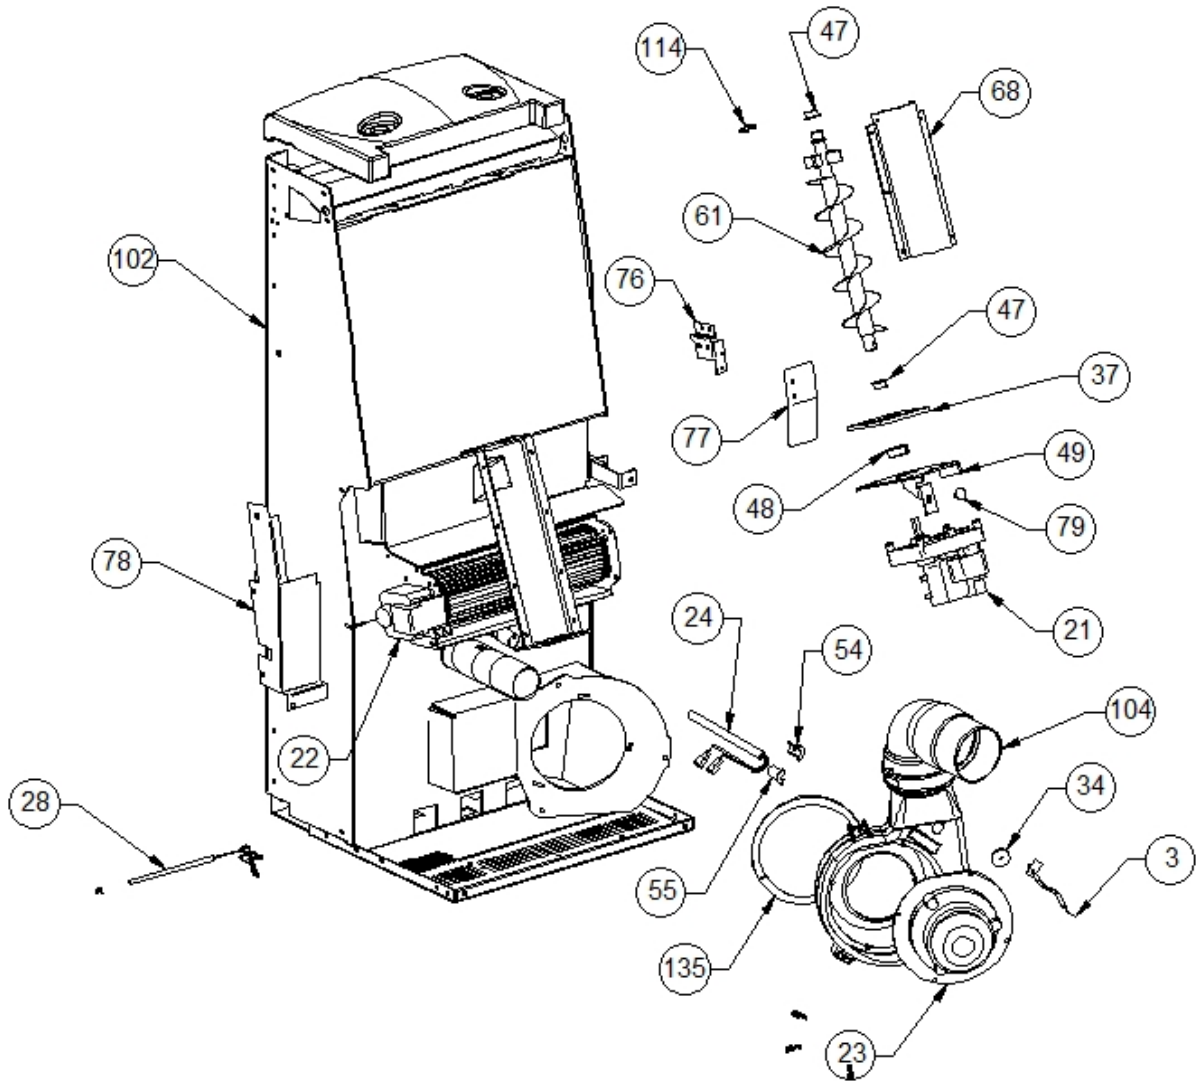

Image  	Code 	Description	Quantité dessin
1	000006906	TUBE 8 mm	1
2	002000504	INTERRUPTEUR BIPOLAIRE	1
4	002000566	THERMOSTAT À BULBE 85°C	1
5	002000570	SONDE 550 mm	1
6	002000588	PRESSOSTAT	1
7	002000705	SONDE	1
8	002001313	CONNECTEUR	2
9	002001321	CONNECTEUR	1
10	002001324	CONNECTEUR	1
11	002001663	BORNIER	1
12	002006202	ENTRETOISE CARTE	4
13	002270002	CÂBLE D'ALIMENTATION	1
14	002270074	CÂBLE ÉLECTRIQUE	1
15	002270077	CÂBLE ÉLECTRIQUE	1
16	002270287	CÂBLAGE ÉLECTRIQUE	1
17	002270290	CÂBLAGE ÉLECTRIQUE	1
18	002270298	FICHE TRIPOLAIRE	1
19	002270304	CÂBLAGE ÉLECTRIQUE	1
20	002270326	CÂBLAGE ÉLECTRIQUE	1
25	002271304	PASSE-CÂBLE	1
26	002272551	CÂBLE ÉLECTRIQUE	1
27	002272575	CARTE ÉLECTRONIQUE	1
32	002273003	PIED CAOUTCHOUC M10 50X25 mm	4
33	002273005	CAPUCHON	1
39	002277067	GRILLE PROT. RÉSERVOIR BABY F.CR. D	1
40	002277146	BOÎTIER PROTECTION SYNOPTIQUE	1
41	002277202	SÉPARATEUR DE CHALEUR RÉSERVOIR	1
42	002277302	PAROI POSTÉRIEURE RÉSERVOIR ZINGUÉE	1
43	002277303	PAROI RÉSERVOIR ZINGUÉE	1
45	002277400	ENTRETOISE 8X12 mm	7
50	002277462	ÉQUERRE THERMOSTAT	1
52	002277537	ENTRETOISE 8X18 mm	4
57	002278056	ÉQUERRE GRILLE ÉTIRÉE ZINGUÉE	1
58	002278113	COUVERCLE INSPECTION ZINGUÉ	1
60	002278168	VERROU BLOQUE-FONTE	1
62	002278506	SÉPARATEUR DE CHALEUR ZINGUÉ	1
64	002279016	DÉFLECTEUR CHAMBRE COMBUSTION	1
65	002279017	DÉFLECTEUR GRILLE ZINGUÉE	1
66	002279080	DÉFLECTEUR POUR FONTE EXTRACTIBLE	1
67	002279187	ÉQUERRE NETTOYAGE AIR VITRE ZINGUÉE	1
69	002279324	SUPPORT CARTE ÉLECTRONIQUE ZINGUÉ	1
70	002279325	PAROI ANTÉRIEURE RÉSERVOIR ZINGUÉE	1
71	002279326	PAROI DROITE RÉSERVOIR ZINGUÉ	1
72	002279327	CORNIÈRE ZINGUÉE	2
74	002279715	DIVISEUR BRASIER ACIER	1
75	002287130	ÉQUERRE PROTÈGE-TUYAUX	1
86	003277315	PROFIL LATÉRAL NOIR	1
87	003277316	PROFIL LATÉRAL NOIR	1
88	003277411	PARE-FLAMME NOIR	1
89	003277427	GRILLE PROTECTION NOIR	1
101	003278118	COUVERTURE FONTE NOIR	1
103	003278198	BRASIER FONTE	1
106	006000710	"ÉCROU 1/8""	1
107	006000711	ÉCROU AVEC RESSORT	1
110	006008507	CORPS DROIT 1/8	1
113	006277023	PIVOT ACIER	1
115	006277075	PIVOT ACIER	1
118	007270075	PAROI FONTE	1
119	007270122	PAROI FONTE	1
120	007270123	PAROI FONTE	1
134	000006763	GARNITURE/TRESSE 6 mm	1
139	000006762	GARNITURE/TRESSE 6 mm	1
140	000006762	GARNITURE/TRESSE 6 mm	1
143	000006913	TUBE 8 mm	1