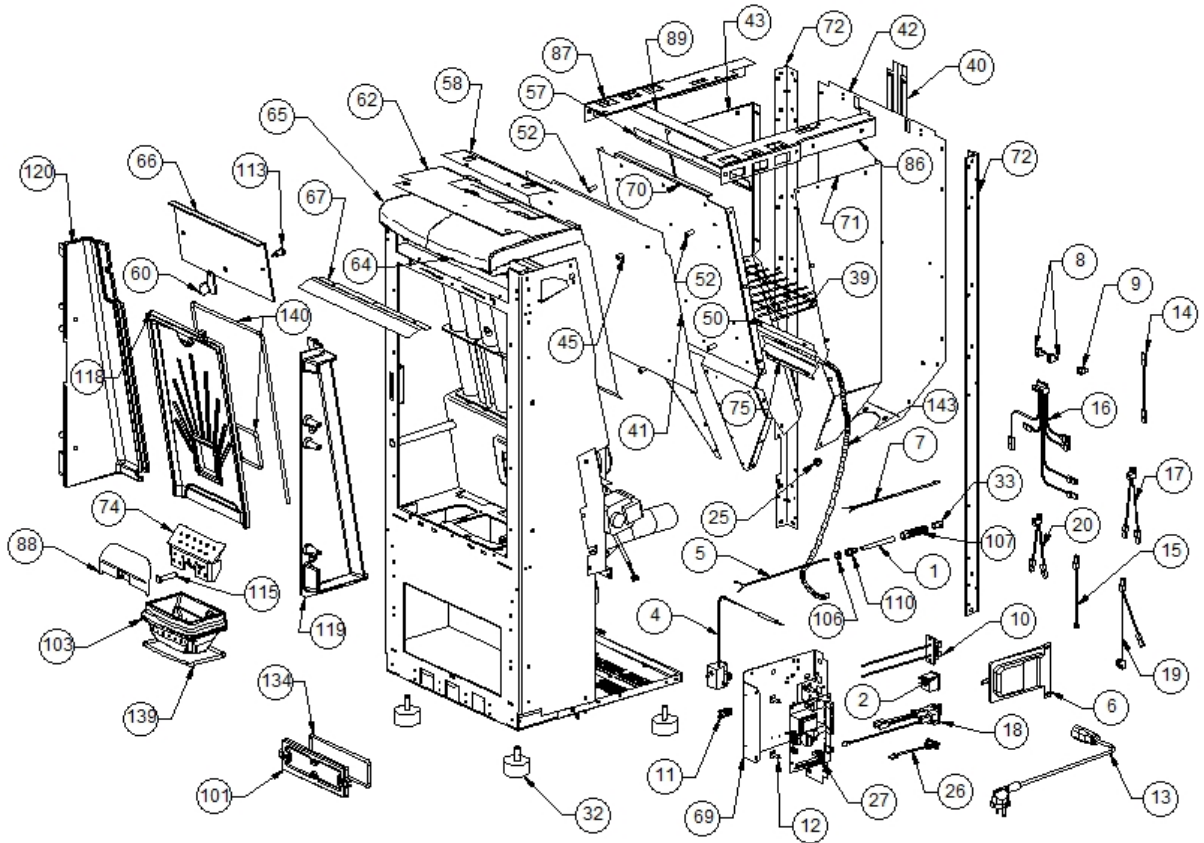

Image  	Code 	Description	Quantité dessin
29	002272587	AFFICHEUR LCD	1
30	002272591	TÉLÉCOMMANDE	1
31	002273001	POMMEAU	2
35	002273024	POIGNÉE	1
36	002273025	BOÎTIER PLASTIQUE	1
38	002276404	VITROCÉRAMIQUE 443X281X4 mm	1
44	002277389	DOS PERFORÉ ZINGUÉ	1
46	002277403	CHARNIÈRE COUVERCLE RÉSERVOIR NOIR	2
51	002277472	TIGE GUIDE COUVERCLE	1
53	002277549	CADRE BLOQUE-VITRE	4
56	002278004	BRIDE CENTRAGE TUYAU	1
59	002278116	TIGE GUIDE RACLEURS	2
63	002278875	SUPPORT CARREAUX ZINGUÉ	2
73	002279585	RIVET 5X46 BRUNI	2
80	003277144	ÉQUERRE SUPPORT CÉRAMIQUES	1
81	003277222	FLANC NOIR	2
82	003277223	GRILLE NOIRE	1
83	003277224	PORTE NOIRE	1
84	003277281	DÉFLECTEUR SUPÉRIEUR NOIR	1
85	003277282	DÉFLECTEUR INFÉRIEUR NOIR	1
90	003277436	POIGNÉE NOIR	1
91	003277471	ÉTRIER TIROIR CENDRES NOIR	2
92	003277481	ÉQUERRE BLOQUE-PORTE NOIRE	1
93	003277482	ÉQUERRE BLOQUE-PORTE NOIRE	1
94	003277483	ÉQUERRE SUPPORT PORTE NOIRE	1
95	003277659	TIROIR CENDRES NOIR	1
96	003277833	CROCHET BOÎTIER SYNOPTIQUE	1
97	003277834	CROCHET BOÎTIER SYNOPTIQUE	1
98	003277890	COUVERCLE RÉSERVOIR GRIS	1
99	003278089	PARTIE LATÉRALE FONTE NOIR	1
100	003278090	PARTIE LATÉRALE FONTE NOIR	1
105	004278114	ENSEMBLE PORTE ET FAÇADE NOIRE	1
108	006000827	RONDELLE ÉLASTIQUE 10 mm	2
109	006003200	FICHE 24X4 mm	1
111	006008600	DOUILLE	1
112	006273006	RESSORT	2
116	006277400	HEXAGONE POUR RÉGLAGE	1
117	006277401	PIVOT LAITON	1
125	007273163	COUVERTURE CÉRAMIQUE NOIR	1
131	007273201	CARREAU CÉRAMIQUE NOIR	4
132	007273206	CARREAU CÉRAMIQUE NOIR	1
133	009278200	TISONNIER	1
136	000006761	GARNITURE/TRESSE 4 mm	1
137	000006766	GARNITURE/TRESSE 8 mm	1
138	000006767	GARNITURE/TRESSE 8X2 mm	1
141	000006766	GARNITURE/TRESSE 8 mm	1
142	000006774	GARNITURE/TRESSE 10X2 mm	1
144	008005006	RUBAN ADHÉSIF EN ALUMINIUM	1