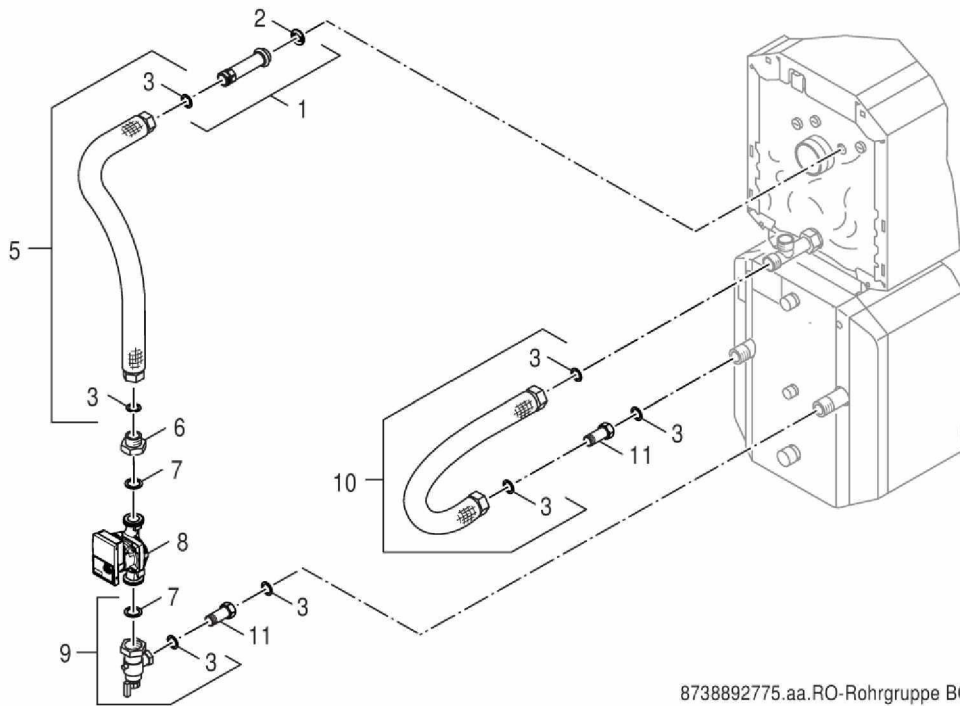

Ersatzteilliste
Spare parts list
Liste des pièces de rechange
Lista parti di ricambio
Lista de repuestos
Onderdelenlijst

Rohrgruppe BCC29-HE - 8718592502

8738892775.aa.RO-Rohrgruppe BCC26/BCC29-HE

Pos	Bestell-Nr.	Bezeichnung	Description	Dénomination	Descrizione	Descripción	Benaming
1	8 718 593 279	Doppelnippel G1" 137,5 mm	Nipple double G1 137,5 mm packed	Raccord double G1" 137,5mm	Niplo doppio G1" 137,5mm	Manguito roscado doble G1" 137,5mm	Dubbele nippel G1" 137,5mm
2	8 718 575 526 0	O-Ring 35x3 Set (5x)	O-ring 35x3 Set (5x)	Joint torique 35x3 Set (5x)	Anello di tenuta 35x3 Set (5x)	Anillo tórico 35x3 Set (5x)	O-ring 35x3 Set (5x)
3	8 718 584 714	Dichtung D21x30x3, DVGW-ZUGEL (5x)	Gasket D21x30x3, DVGW-ZUGEL (5x)	Joint D21x30x3 (5x)	Guarnizione (5x)	Junta D21x30x3 (5x)	Packing (5x)
5	67903097	Metallwellschlauch DN25 950mm	Metal corrugated hose DN 25 950mm lg	Tuyau metal flexible DN25 L950mm	Tubo flessibile DN25 950mm	Tubo metálico DN25 950mm	Slang DN25 950mm
6	8 718 585 389	Reduzierstück G1 1/2" x G1"	Pipe Reducing piece G 1 1/2"-1"	Embout de réduction G1 1/2"xG1"	Riduzione G1 1/2"xG1"	Adaptador G1" 1/2"xG 1"	Reducer G1" 1/2xG1"
7	63010122	Dichtung D28x44x2 EPDM (5x)	Gasket D28x44x2mm, black (5 pc in kit)	Joint D28x44x2mm, noir (5x)	Guarnizione D28x44x2mm, nero (5x)	Junta D28x44x2mm, negro (5x)	Packing D28x44x2mm , zwart (5x)
8	7 736 603 977	Pumpe Para 25-180/6-43/SC 12H	Pump Para 25-180/6-43/SC 12H sp	Pompe Para 25-180/6-43/SC 12H	Pompa Para 25-180/6-43/SC 12H	Bomba Para 25-180/6-43/SC 12H	Pomp Para 25-180/6-43/SC 12H
8	7 736 603 978	Pumpe Para 25-180/6-43/SC 6H	Pump Para 25-180/6-43/SC 6Hsp	Pompe Para 25-180/6-43/SC 6H	Pompa Para 25-180/6-43/SC 6H	Bomba Para 25-180/6-43/SC 6H	Pomp Para 25-180/6-43/SC 6H
9	5681140	Rückschlagventil Eckform G1"-1 1/2"	Angle non-return valve G1"-1 1/2"	Clapet anti-retour cpl. pour ballon LT	Valvola di non ritorno G1"-1 1/2"	Válvula de retención G1"-1 1/2"	Terugschlagventiel G1"- 1 1/2" compleet
10	67901389	Metallwellschlauch DN25 850mm	Metal corrugated hose DN25 850mm	Tubul flexible DN25 L850	Tubo metálico ondulado DN25 850mm	Tubo metálico DN25 850mm	Metalen flexibel DN25 850mm
11	67900919	Verlängerung G1"x 80mm	Extension G1"x 80mm	TUBUL RALLONGE G1"x 80mm	Prolunga G1"x80mm	Prolongacion G1"x80mm	Verlenging G1"x80mm
	7 736 603 972	Kabel PARA Stecker grau 3.0m	Cable Para Connector grey 3.0m sp	Câble Para connecteur grey 3.0m	Cavo Para spina grey 3.0m	Cables Para enchufe 3.0m	Kabel Para connector 3.0m
	7 736 603 981	Isolierschalen Pumpe Para 130/180	Insulation pump Para 130/180 sp	Pompe à coque isolante Para 130/180	Pompa per gusci isolanti Para 130/180	Bomba de conchas aislantes Para 130/180	Isolatieschalenpomp Para 130/180
	8 738 804 332	Verbindungswinkel G115/S105 silber	Angle bracket G115/S105 silver packed	Tôle déflecteur G115/S105 argent	Angolare di collegamento G115/Sargentato	Ángulo de unión G115/S105 plata	Verbindingshoek G115/S105 zilver
For:							