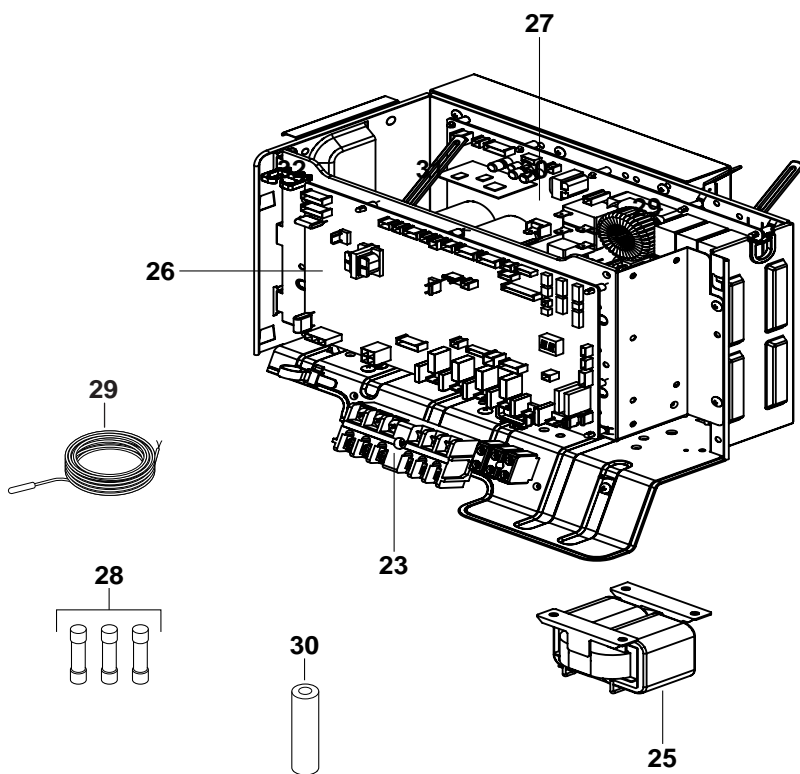

Liste des pièces de rechange

8738890924.AA/G

tableau de commande 11-14

AW 8-16 Split LTm/LTt
KHC/KHC 8/16 m/t

3
B