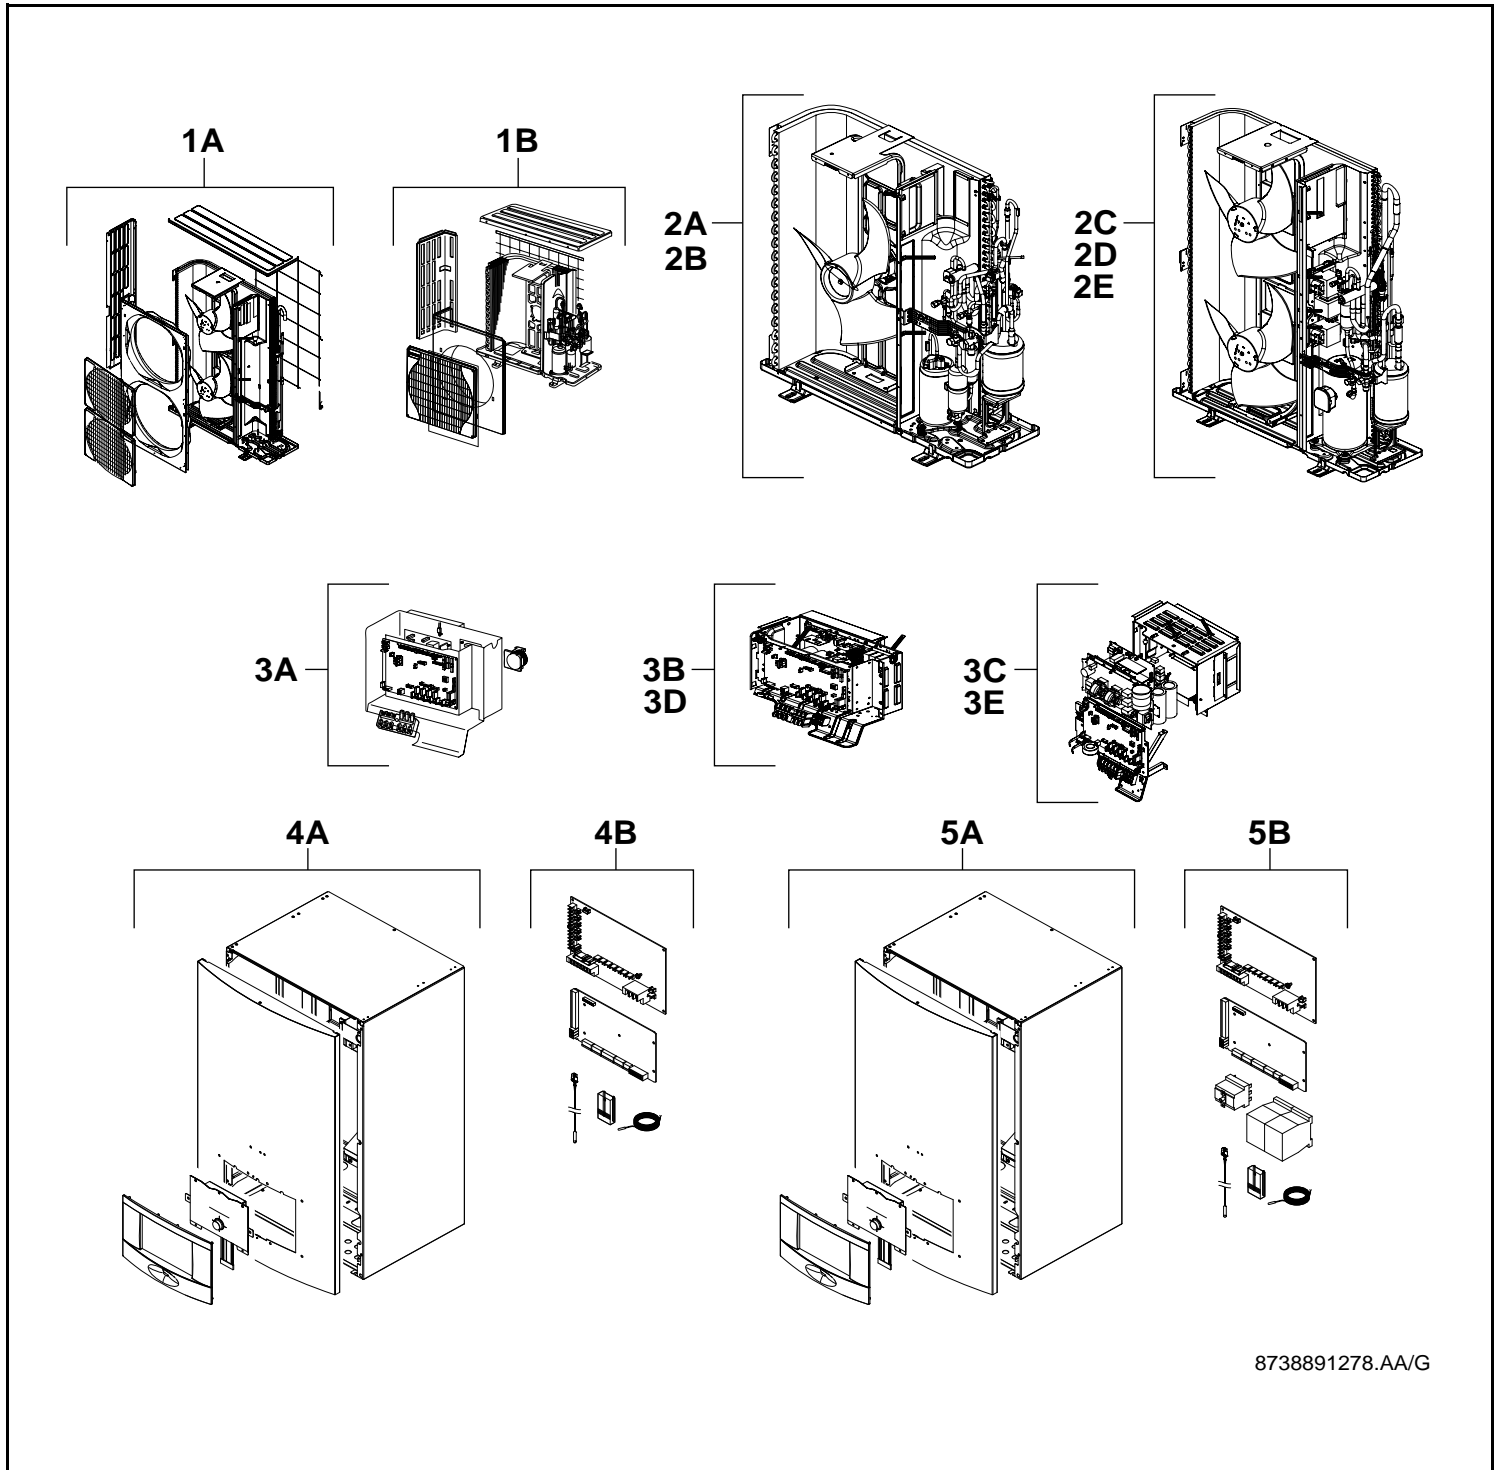

AW 8-16 Split LTm/LTt KHC/KHC 8/16 m/t

8738891278.AA/G

Wichtige Hinweise

- Ersatzteile dürfen nur von einem zugelassenen Installateur eingebaut werden!
- Im Anhang finden Sie:
 - die Übersetzungen aller verwendeten Teilebezeichnungen
 - eine Übersicht der Gerätetypen und Länder, für die diese Ersatzteilliste gilt.