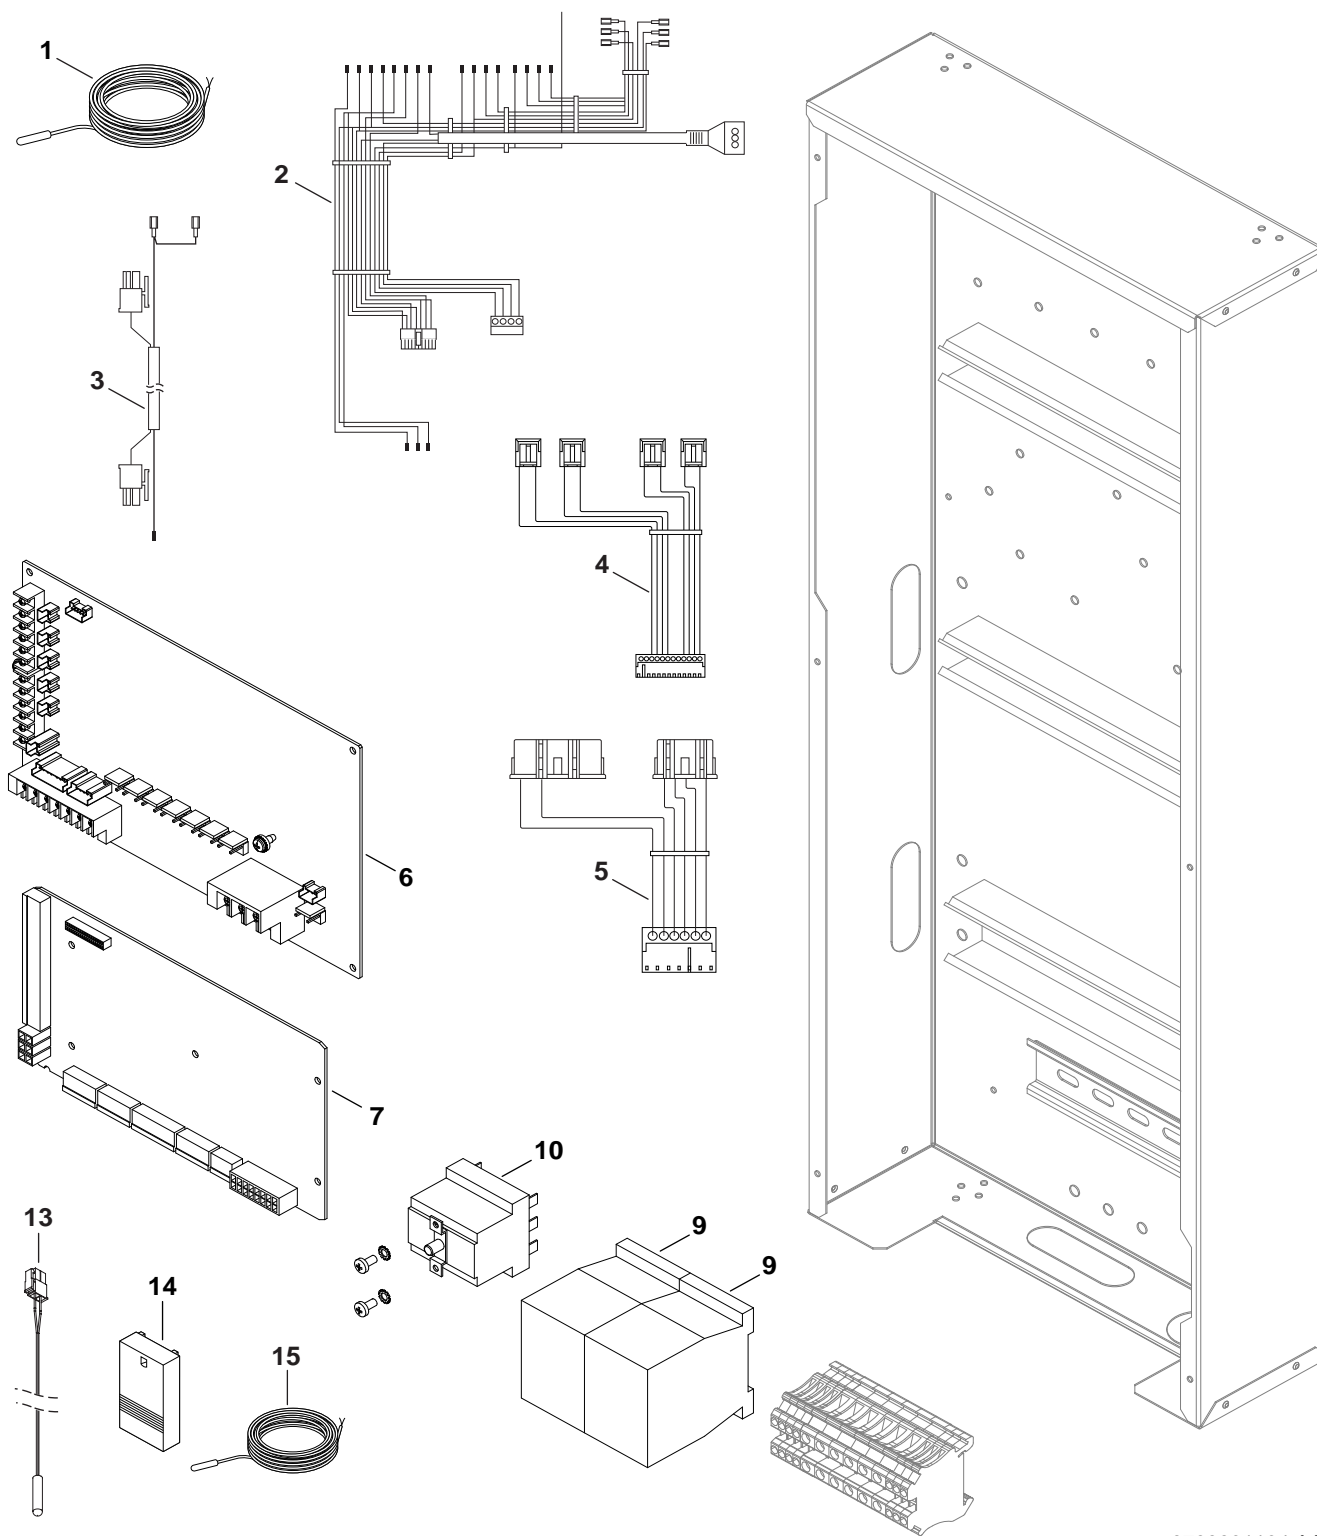

Liste des pièces de rechange

8738890304.AA/G

5
A

Bloc hydraulique C ELM

AW 8-16 Split LTm/LTt
KHC/KHC 8/16 m/t

Liste des pièces de rechange

8738891194.AA/G

tableau de commande C