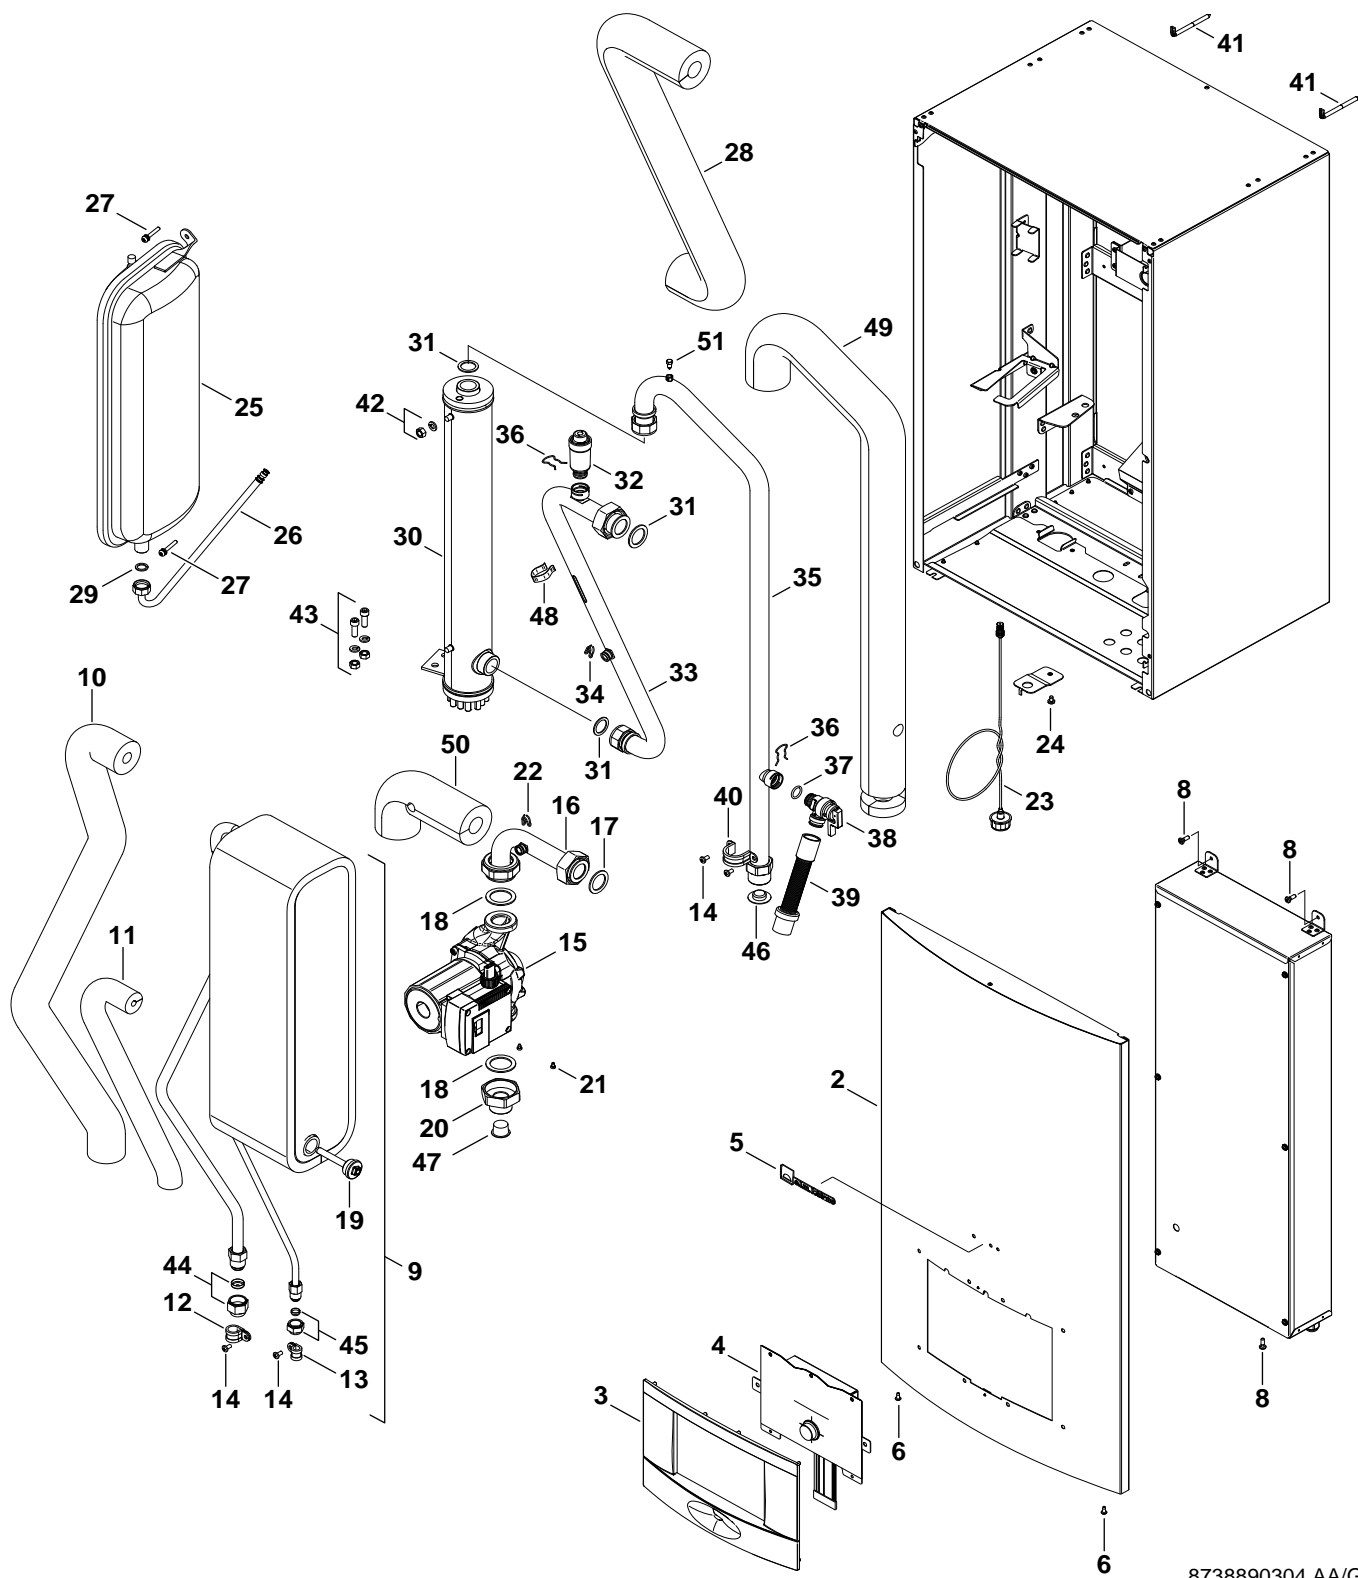

Liste des pièces de rechange

8738890304.AA/G

5
A

Bloc hydraulique C ELM

AW 8-16 Split LTm/LTt
KHC/KHC 8/16 m/t