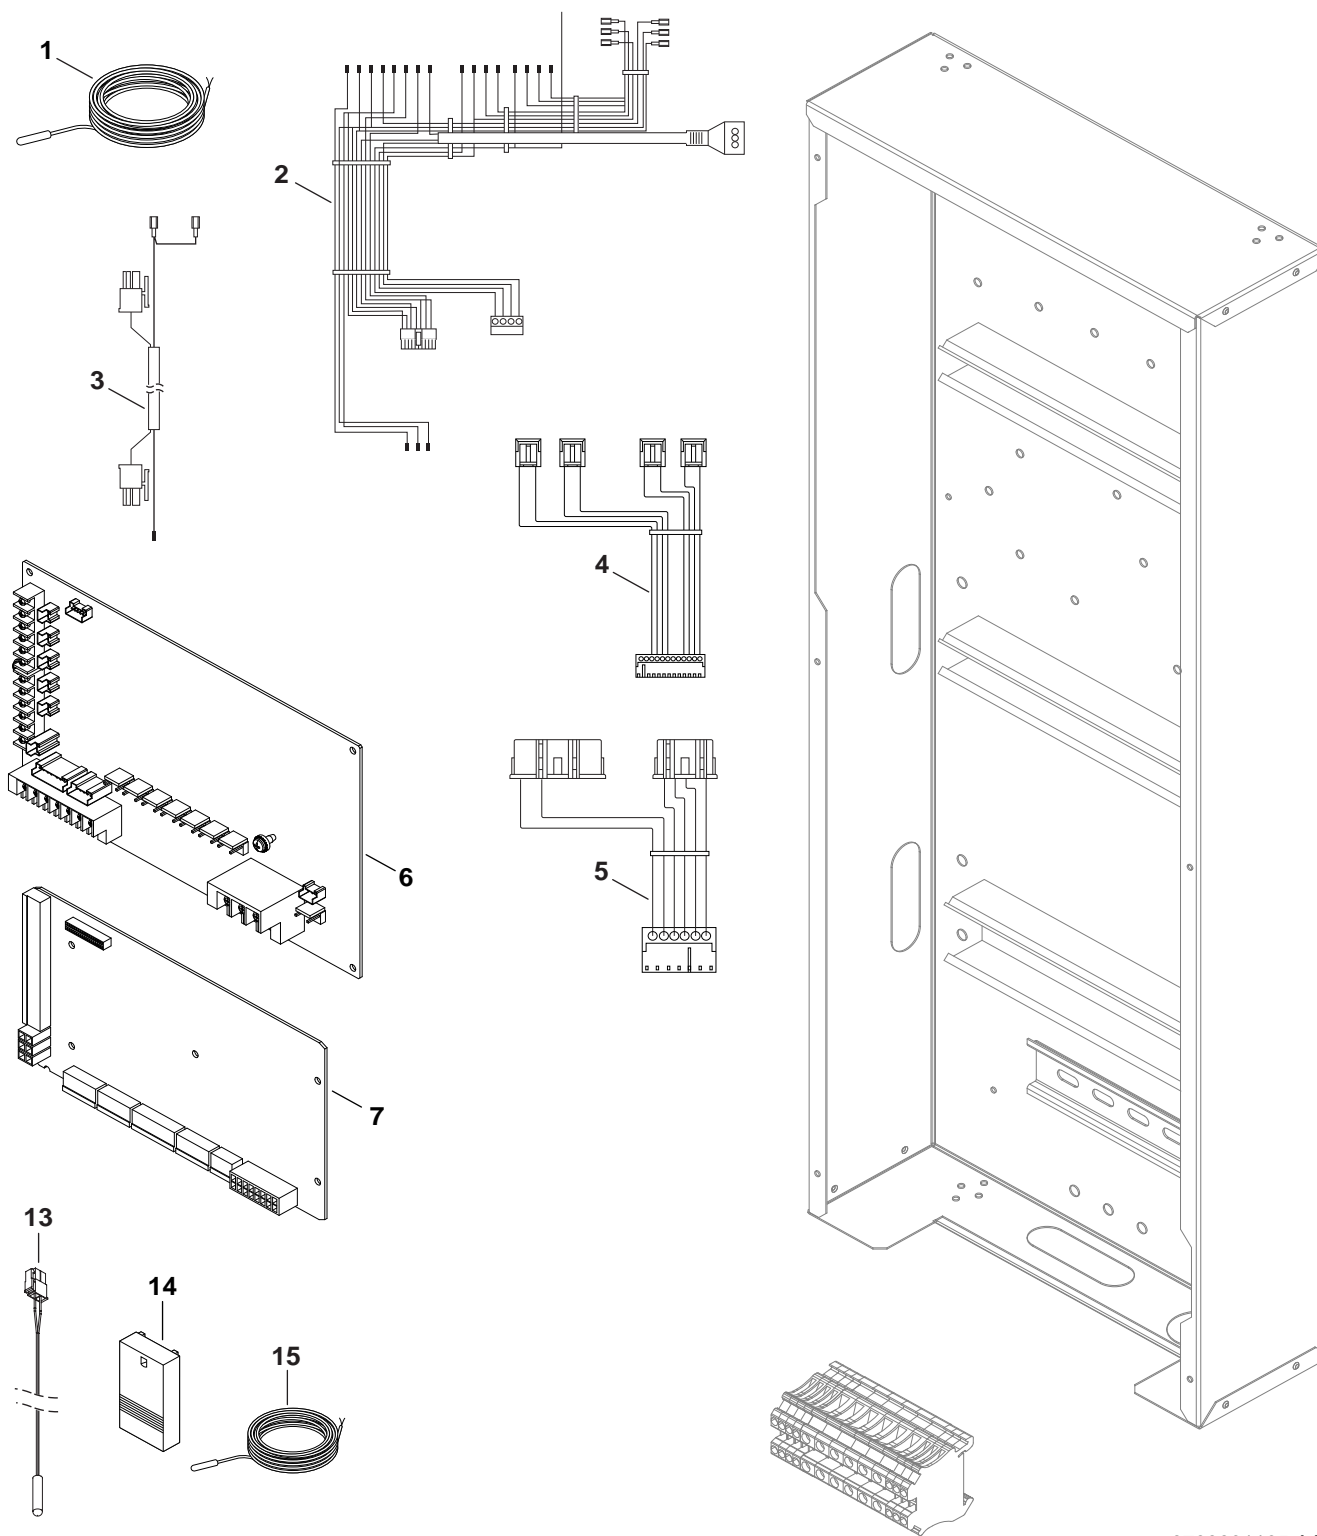

AW 8-16 Split LTm/LTt
KHC/KHC 8/16 m/t

Liste des pièces de rechange

8738890307.AA/G

4
A

Bloc hydraulique L ELM

AW 8-16 Split LTm/LTt
KHC/KHC 8/16 m/t

Liste des pièces de rechange

8738891195.AA/G