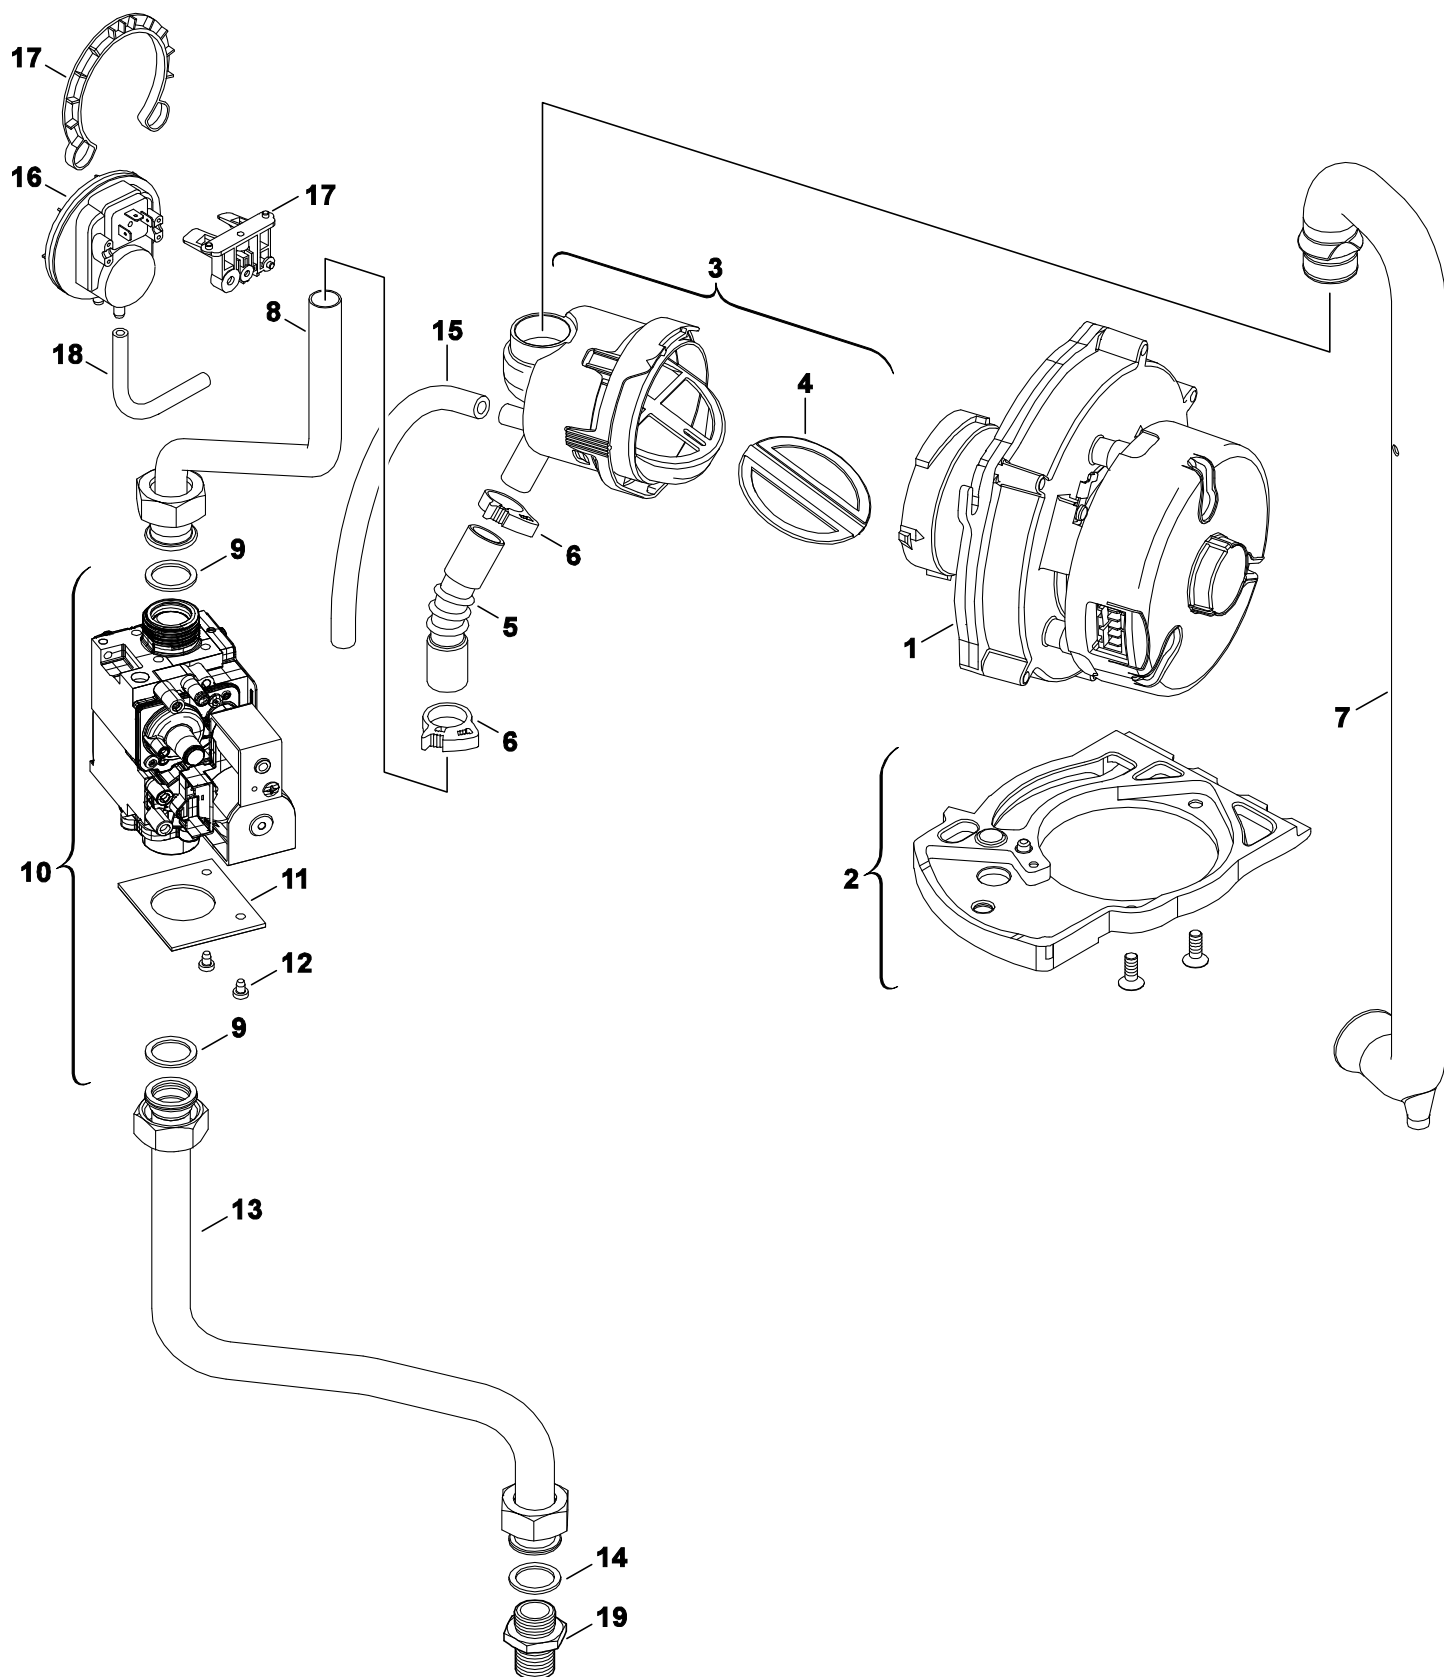

AGVM C24-1HN AGVM C24-2MN

Liste des pièces de rechange

8738891420.AB/G

Pièces de tôle

1

AGVM C24-1HN
AGVM C24-2MN

Liste des pièces de rechange

6720904833.aa.1

Brûleur/Caloporteur

2

AGVM C24-1HN
AGVM C24-2MN

Liste des pièces de rechange

8738891535.ab.R

Bloc gaz

4

AGVM C24-1HN
AGVM C24-2MN

Liste des pièces de rechange

8738891419.ab.1

Pompe/Tubes

5
A

AGVM C24-1HN
AGVM C24-2MN

Liste des pièces de rechange

8738891419.ab.1

Pompe/Tubes

5
A

AGVM C24-1HN
AGVM C24-2MN

Liste des pièces de rechange

6720904836.AA/G

Tableau de commande

6

AGVM C24-1HN
AGVM C24-2MN

e.i.m. leblanc S.A.S.
F-93711 Drancy / France