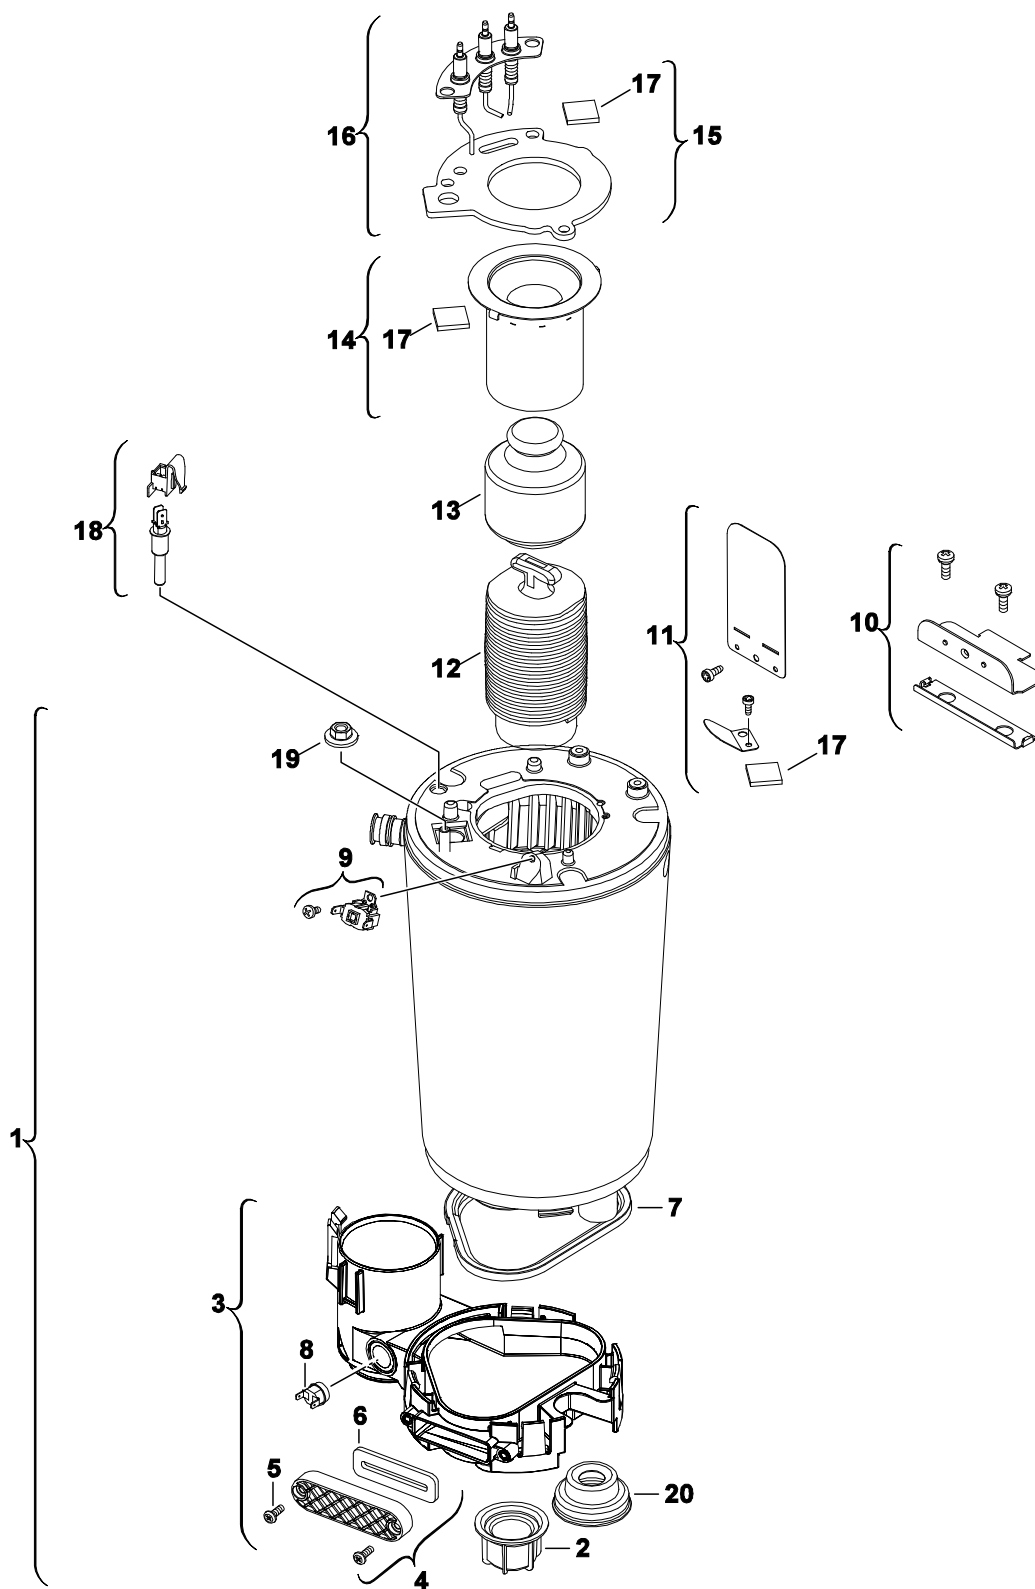

AGVM C24-1HN AGVM C24-2MN

Liste des pièces de rechange

8738891420.AB/G

Pièces de tôle

1

AGVM C24-1HN
AGVM C24-2MN

Liste des pièces de rechange

6720904833.aa.1

Brûleur/Caloporteur

2

AGVM C24-1HN
AGVM C24-2MN

Liste des pièces de rechange

8738891535.ab.R

Bloc gaz

4

AGVM C24-1HN
AGVM C24-2MN

Liste des pièces de rechange

8738891419.ab.1

Pompe/Tubes

5
A

AGVM C24-1HN
AGVM C24-2MN

Liste des pièces de rechange

8738891419.ab.1

Pompe/Tubes

5
A

AGVM C24-1HN
AGVM C24-2MN

Liste des pièces de rechange

6720904836.AA/G

Tableau de commande

6

AGVM C24-1HN
AGVM C24-2MN

e.i.m. leblanc S.A.S.
F-93711 Drancy / France