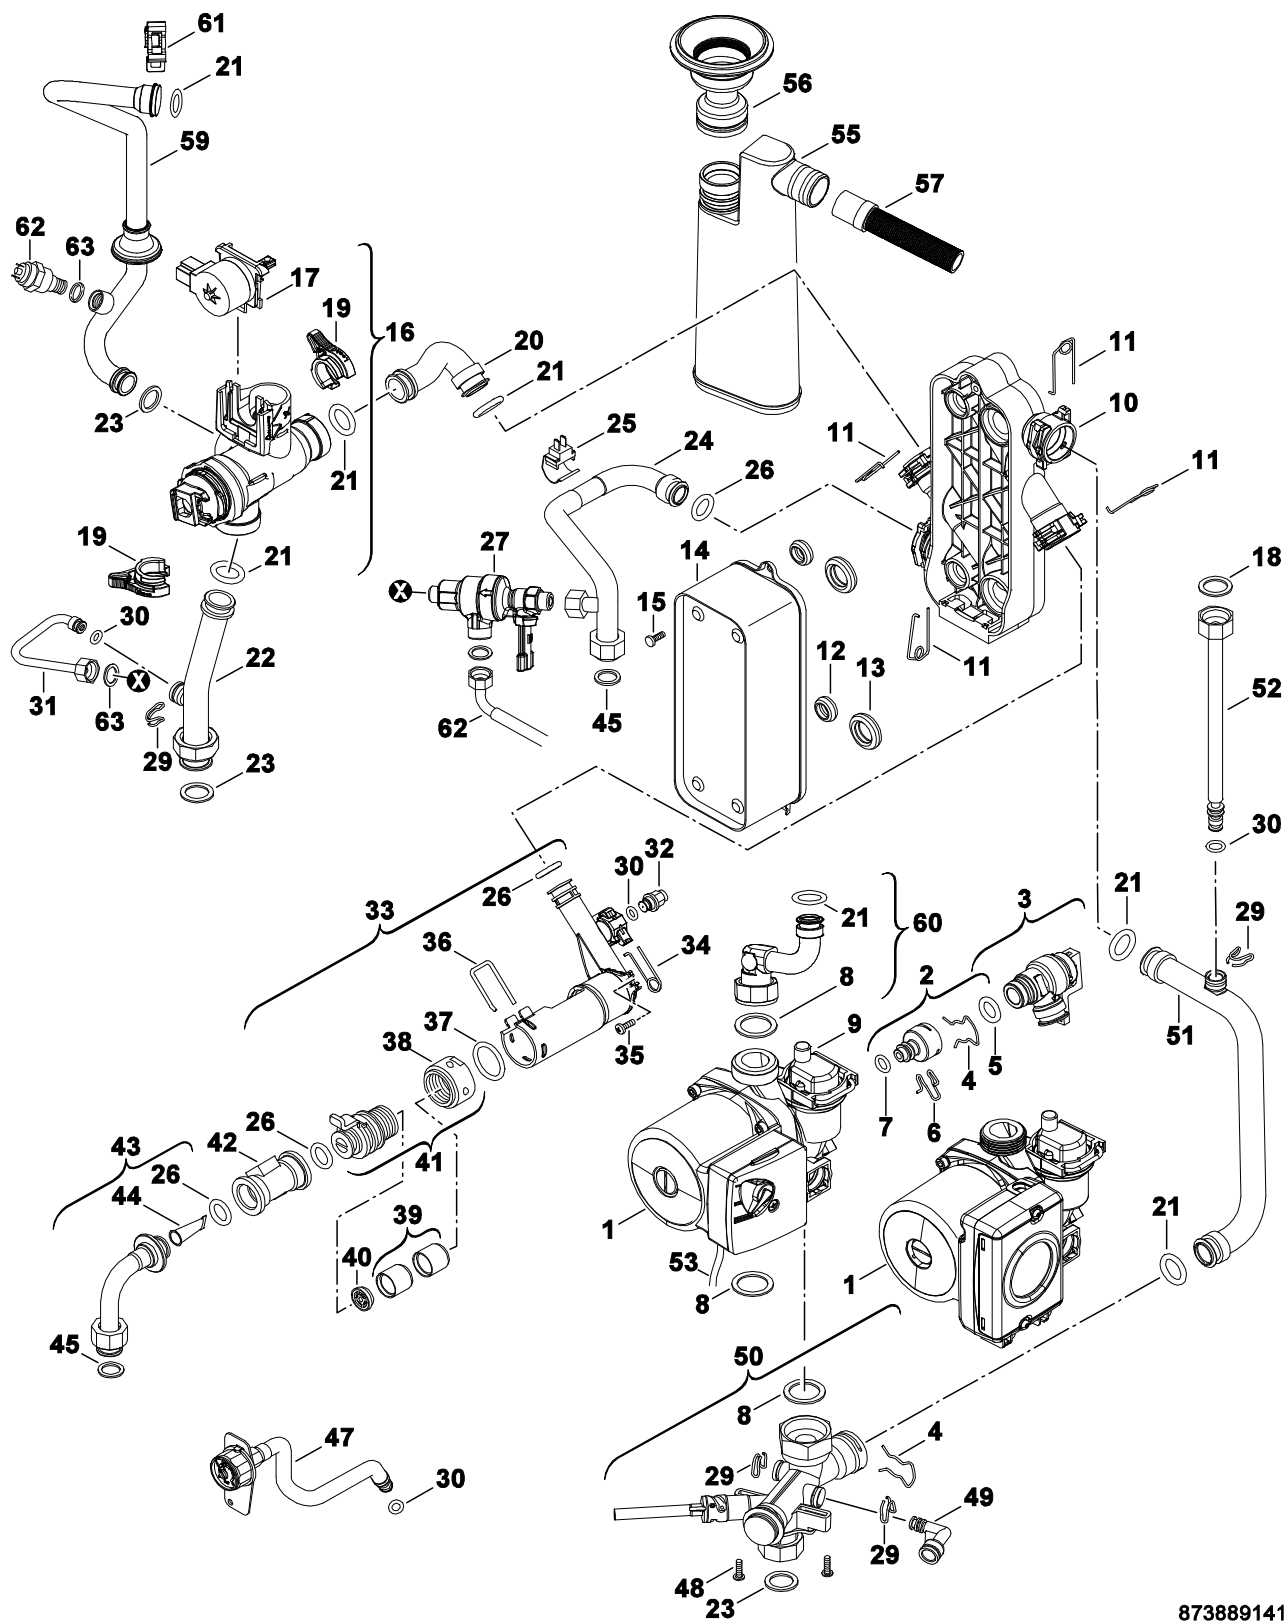

AGVM C24-1HN AGVM C24-2MN

Liste des pièces de rechange

8738891420.AB/G

Pièces de tôle

1

AGVM C24-1HN
AGVM C24-2MN

Liste des pièces de rechange

6720904833.aa.1

Brûleur/Caloporteur

2

AGVM C24-1HN
AGVM C24-2MN

Liste des pièces de rechange

8738891535.ab.R

Bloc gaz

4

AGVM C24-1HN
AGVM C24-2MN

Liste des pièces de rechange

8738891419.ab.1

Pompe/Tubes

5
A

AGVM C24-1HN
AGVM C24-2MN

Liste des pièces de rechange

8738891419.ab.1

Pompe/Tubes

5
A

AGVM C24-1HN
AGVM C24-2MN

Liste des pièces de rechange

6720904836.AA/G

Tableau de commande

6

AGVM C24-1HN
AGVM C24-2MN

e.i.m. leblanc S.A.S.
F-93711 Drancy / France