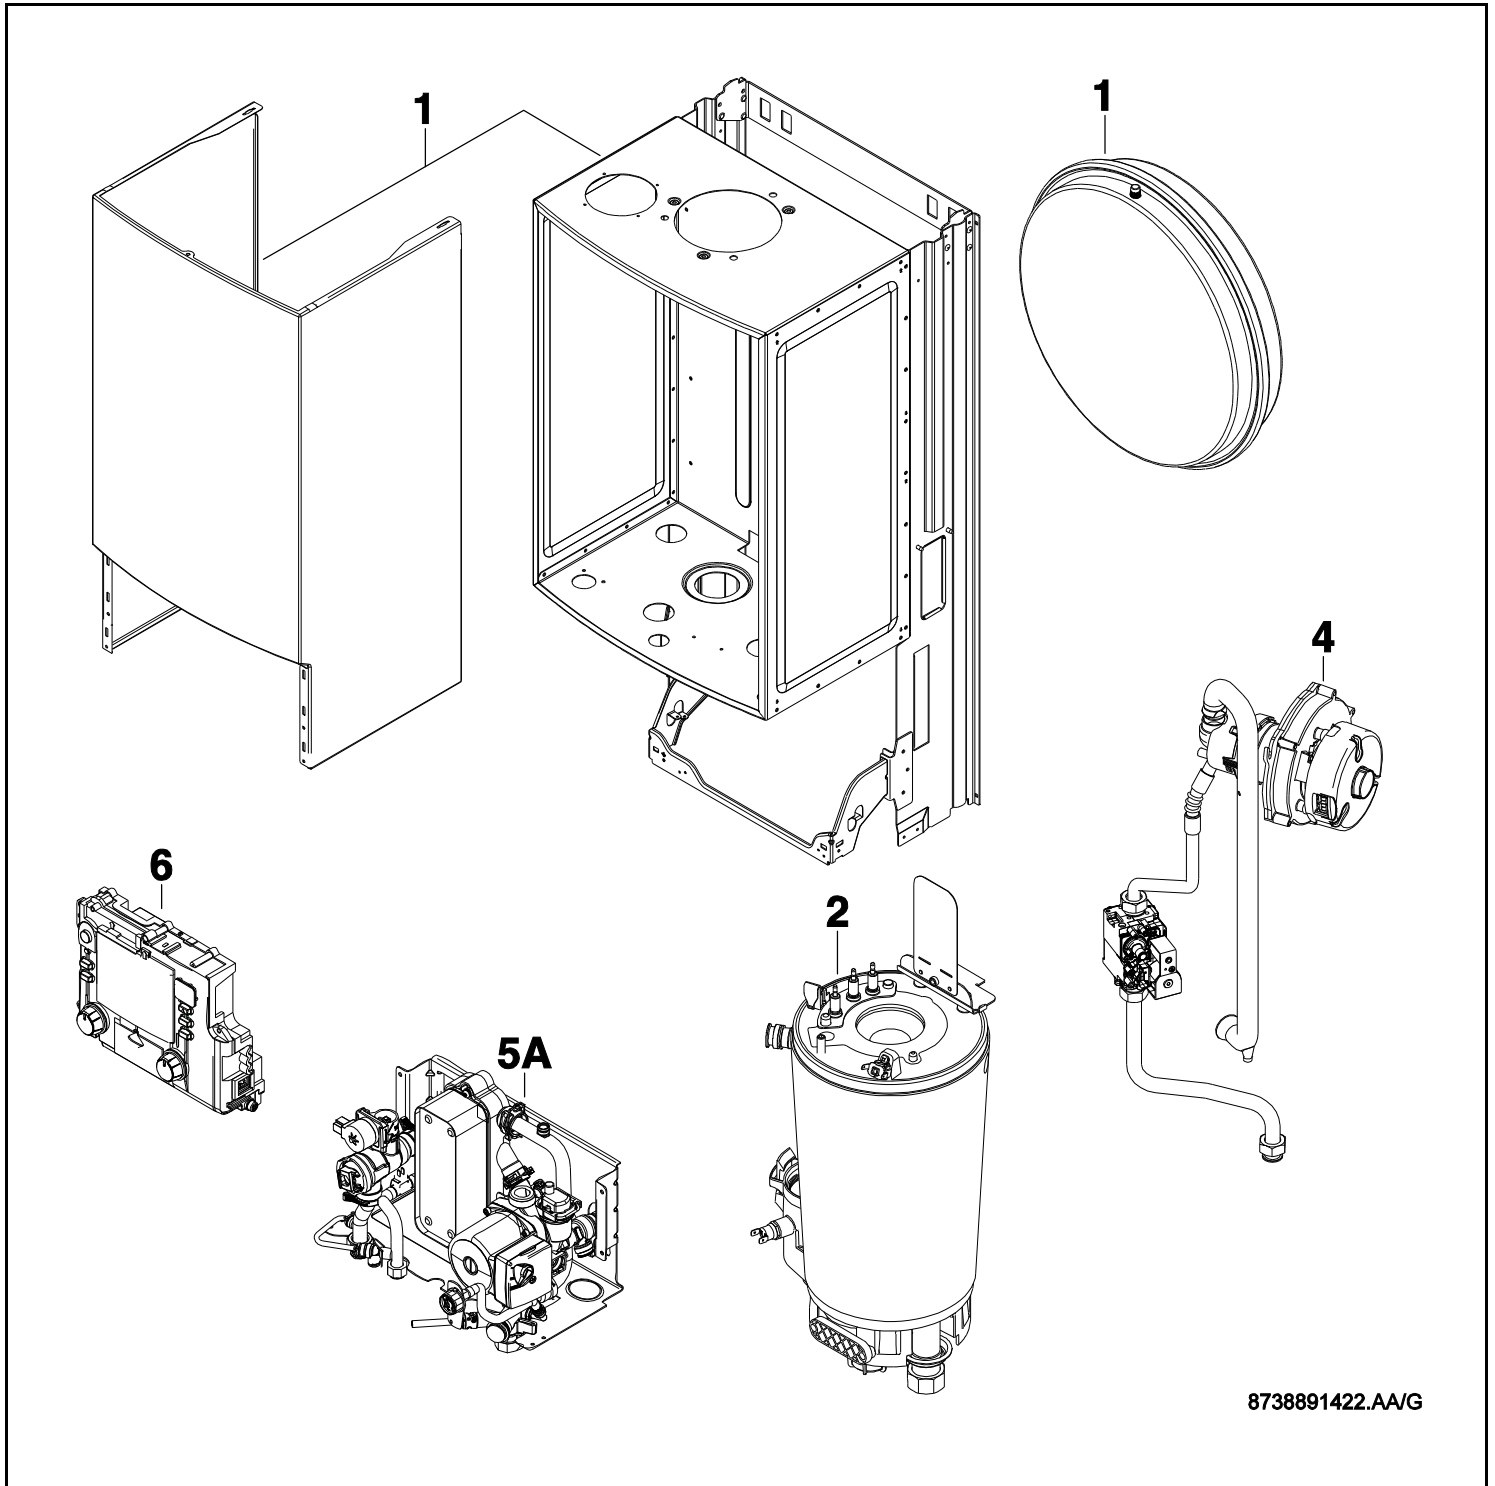

AGVM C24-1HN AGVM C24-2MN

Liste des pièces de rechange

8738891420.AB/G

Pièces de tôle

1

AGVM C24-1HN
AGVM C24-2MN

Liste des pièces de rechange

6720904833.aa.1

Brûleur/Caloporteur

2

AGVM C24-1HN
AGVM C24-2MN

Liste des pièces de rechange

8738891535.ab.R

Bloc gaz

4

AGVM C24-1HN
AGVM C24-2MN

Liste des pièces de rechange

8738891419.ab.1

Pompe/Tubes

5
A

AGVM C24-1HN
AGVM C24-2MN

Liste des pièces de rechange

8738891419.ab.1

Pompe/Tubes