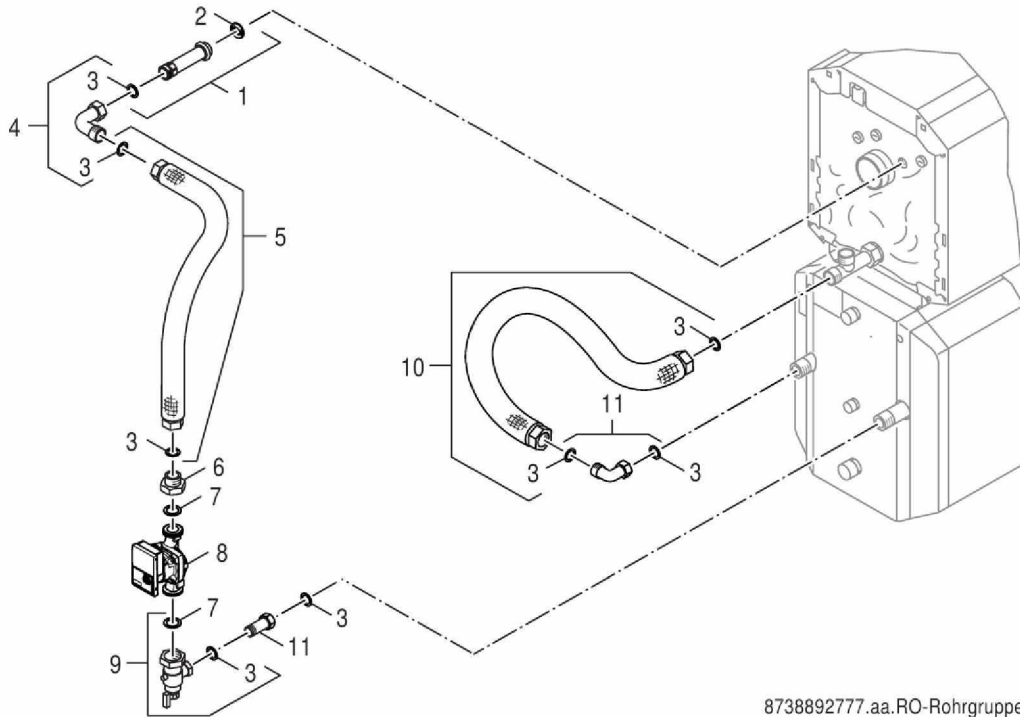

# Rohrgruppe BCC30-HE - 8718592569

8738892777.aa.RO-Rohrgruppe BCC30-HE

Pos	Bestell-Nr.	Bezeichnung	Description	Dénomination	Descrizione	Descripción	Benaming
1	8 718 593 279	Doppelnippel G1" 137,5 mm	Nipple double G1 137,5 mm packed	Raccord double G1" 137,5mm	Niplo doppio G1" 137,5mm	Manguito roscado doble G1" 137,5mm	Dubbele nippel G1" 137,5mm
2	8 718 575 526 0	O-Ring 35x3 Set (5x)	O-ring 35x3 Set (5x)	Joint torique 35x3 Set (5x)	Anello di tenuta 35x3 Set (5x)	Anillo tórico 35x3 Set (5x)	O-ring 35x3 Set (5x)
3	8 718 584 714	Dichtung D21x30x3, DVGW-ZUGEL (5x)	Gasket D21x30x3, DVGW-ZUGEL (5x)	Joint D21x30x3 (5x)	Guarnizione (5x)	Junta D21x30x3 (5x)	Pakking (5x)
4	67900914	Winkel G 1"	Angle G1	Tubul coude G1	Angolo G1"	Angulo G1" compl. LT135-200/I	Hoeksteen G1"
5	67900915	Metallwellenschlauch DN25 1150lg kpl	Metal corrugated hose DN25 1150mm	TUBUL FLEXIBLE DN25 L1150mm	Tubo metallico ondulato	Tubo metálico DN25 1150mm	Flexibele leiding
6	8 718 585 389	Reduzierstück G1 1/2" x G1"	Pipe Reducing piece G1 1/2"-1"	Embout de réduction G1 1/2"xG1"	Riduzione G1 1/2"xG1"	Adaptador G1" 1/2"xG1"	Reducer G1" 1/2"xG1"
7	63010122	Dichtung D28x44x2 EPDM (5x)	Gasket D28x44x2mm, black (5 pc in kit)	Joint D28x44x2mm, noir (5x)	Guarnizione D28x44x2mm, nero (5x)	Junta D28x44x2mm, negro (5x)	Pakking D28x44x2mm, zwart (5x)
8	7 736 603 977	Pumpe Para 25-180/6-43/SC 12H	Pump Para 25-180/6-43/SC 12H sp	Pompe Para 25-180/6-43/SC 12H	Pompa Para 25-180/6-43/SC 12H	Bomba Para 25-180/6-43/SC 12H	Pomp Para 25-180/6-43/SC 12H
8	7 736 603 978	Pumpe Para 25-180/6-43/SC 6H	Pump Para 25-180/6-43/SC 6Hsp	Pompe Para 25-180/6-43/SC 6H	Pompa Para 25-180/6-43/SC 6H	Bomba Para 25-180/6-43/SC 6H	Pomp Para 25-180/6-43/SC 6H
9	5681140	Rückschlagventil Eckform G1"-1 1/2"	Angle non-return valve G1"-1 1/2"	Clapet anti-retour cpt. pour ballon LT	Valvola di non ritorno G1"-1 1/2"	Válvula de retención G1"-1 1/2"	Terugschlagventiel G1"- 1 1/2" compleet
10	67903097	Metallwellenschlauch DN25 950mm	Metal corrugated hose DN 25 950mm lg	Tuyau metal flexible DN25 L950mm	Tubo flessibile DN25 950mm	Tubo metálico DN25 950mm	Slang DN25 950mm
	7 736 603 972	Kabel PARA Stecker grau 3.0m	Cable Para Connector grey 3.0m sp	Câble Para connecteur grey 3.0m	Cavo Para spina grey 3.0m	Cables Para enchufe 3.0m	Kabel Para connector 3.0m
	7 736 603 981	Isolierschalen Pumpe Para 130/180	Insulation pump Para 130/180 sp	Pompe à coque isolante Para 130/180	Pompa per gusci isolanti Para 130/180	Bomba de conchas aislantes Para 130/180	Isolatieschalenpomp Para 130/180