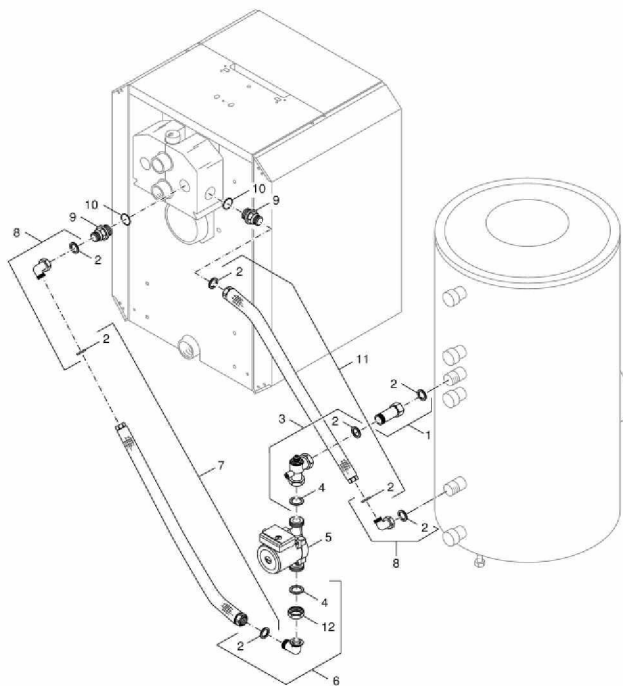

Ersatzteilliste
Spare parts list
Liste des pièces de rechange
Lista parti di ricambio
Lista de repuestos
Onderdelenlijst

Rohrgruppe BCC6-HE - 8718588376

Pos	Bestell-Nr.	Bezeichnung	Description	Dénomination	Descrizione	Descripción	Benaming
1	67900919	Verlängerung G1"x 80mm	Extension G1"x 80mm	TUBUL RALLONGE G1"x 80mm	Prolunga G1"x80mm	Prolongacion G1"x80mm	Verlenging G1"x80mm
2	8 718 585 269	Dichtung D24x30,5x2 AFM34 (1x)	Seal D24x30,5x2 AFM34 (1x) packed	Joint D24x30,5x2 AFM34 (1x)	Guarnizione D24x30,5x2 AFM34 (1x)	Junta D24x30,5x2 AFM34 (1x)	Pakking D24x30,5x2 AFM34 (1x)
3	67900918	Rückschlagventil Eckform G1"-1 1/2"	Non-return valve G1"-1 1/2"	Tubul clapet anti retour g1"- 1 1/2"	Valvola di non ritorno G1"-1 1/2"	Valvula antirretorno G1"- 1 1/2"	Terugslagklep G1"-1 1/2"
4	63010122	Dichtung D28x44x2 EPDM (5x)	Gasket D28x44x2mm, black (5 pc in kit)	Joint D28x44x2mm, noir (5x)	Guarnizione D28x44x2mm, nero (5x)	Junta D28x44x2mm, negro (5x)	Pakking D28x44x2mm , zwart (5x)
5	7 736 603 977	Pumpe Para 25-180/6-43/SC 12H	Pump Para 25-180/6-43/SC 12H sp	Pompe Para 25-180/6-43/SC 12H	Pompa Para 25-180/6-43/SC 12H	Bomba Para 25-180/6-43/SC 12H	Pomp Para 25-180/6-43/SC 12H
5	7 736 603 978	Pumpe Para 25-180/6-43/SC 6H	Pump Para 25-180/6-43/SC 6Hsp	Pompe Para 25-180/6-43/SC 6H	Pompa Para 25-180/6-43/SC 6H	Bomba Para 25-180/6-43/SC 6H	Pomp Para 25-180/6-43/SC 6H
6	67900917	Winkel G1 mit Flansch 1 1/2 kpl	Angle G1" with Flange G1 1/2	Coude G1"AVEC BRIDE G1 1/2" compl.	Angolo G1 1/2"	Ángulo G1 con brida G1 1/2"	Hoeksteen G1 1/2"
7	67901389	Metallwellenschlauch DN25 850mm	Metal corrugated hose DN25 850mm	Tubul flexible DN25 L850	Tubo metallico ondulato DN25 850mm	Tubo metálico DN25 850mm	Metalen flexibel DN25 850mm
8	67900914	Winkel G 1"	Angle G1	Tubul coude G1	Angolo G1"	Angulo G1" compl. LT135-200/1	Hoeksteen G1"
9	63002822	Doppelnippel G1xG1 51lg	Double nipple G1	Nipple double G1xG1 51lg	Nipples doppio G1"xG1" 51mm	Racor doble G1	Dubbele nippel G1"xG1" 51mm
10	8 718 575 526 0	O-Ring 35x3 Set (5x)	O-ring 35x3 Set (5x)	Joint torique 35x3 Set (5x)	Anello di tenuta 35x3 Set (5x)	Anillo tórico 35x3 Set (5x)	O-ring 35x3 Set (5x)
11	67901388	Metallwellenschlauch DN25 800mm	Metal corrugated hose DN25 800mm	Tubul coude DN25 L800	Tubo metallico ondulato DN25 800mm	Tubo metálico DN25 800mm	Metalen flexibel DN25 800mm
12	8 718 584 888	Überwurfmutter G1 1/2" (1x)	Nut union G1 1/2" pckd (1 pc)	Écrou-raccord G1 1/2" (1x)	Controdado G1 1/2" (1x)	Tuerca de racor G1 1/2" (1x)	Wartelmoer G1 1/2" (1x)
	5909260	Dichtungssatz LT/ST	Gasket set boiler storage pipework LT/ST	Joints G115 lt/st	Guarnizione (set) Tubazione	Conjunto de juntas LT/ST	Set afdichting LT/ST
	7 736 603 972	Kabel PARA Stecker grau 3.0m	Cable Para Connector grey 3.0m sp	Cable Para connecteur grey 3.0m	Cavo Para spina grey 3.0m	Cables Para enchufe 3.0m	Kabel Para connector 3.0m
	7 736 603 981	Isolierschalen Pumpe Para 130/180	Insulation pump Para 130/180 sp	Pompe à coque isolante Para 130/180	Pompa per gusci isolanti Para 130/180	Bomba de conchas aislantes Para 130/180	Isolatieschalenpomp Para 130/180

For: