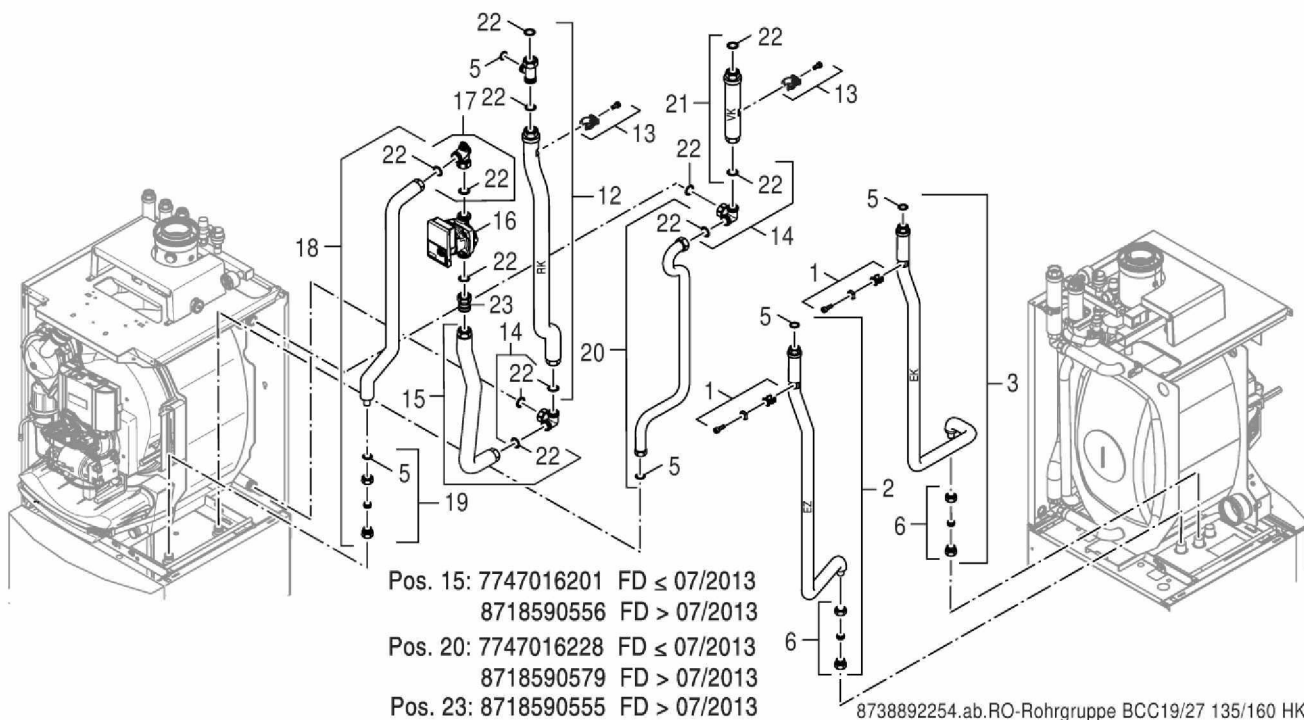

# 1642 Rohrgr HE KUB 1 - 8718588394

Pos	Bestell-Nr.	Bezeichnung	Description	Dénomination	Descrizione	Descripción	Benaming
1	63024728	Rohr-Clip 18mm, 1 fach, M6 (1x)	Pipe clip 18mm, 1 times, M6 (1x)	Clip de tube 18mm, simple, M6 (1x)	Tubo-Clips 18 mm M6 (1x)	Tubo-Clips 18 mm M6 (1x)	Pijp-Clips 18 mm M6 (1x)
2	7 747 016 269	Anschlussrohr D18x1 EZ	Connector pipe D18x1 EZ	Tuyauterie D18x1 EZ	Tubo di raccordo D18x1 EZ	Tubería de conexión D18x1 EZ	Aansluitleiding D18x1 EZ
3	63043996	Anschlussrohr 18x1 Edelstahl KW	Piping 18x1 h-g steel cold water	Tuyauterie 18x1	Tubo di raccordo 18x1	Tubería de conexión 18x1 agua fría	Aansluitleiding 18x1
5	7 747 016 505	Dichtung D17x24x2 AFM34 (10x)	Gasket D17x24x2 AFM34 (x10)	Joint D17x24x2 AFM34 (10x)	Guarnizione D17x24x2 AFM34 (10x)	Junta D17x24x2 AFM34 (10x)	Afdichting D17x24x2 AFM34
6	63044003	Übergangsstück Rp3/4 IGxD18 Klemmring	Transition piece Rp3/4x18 clamp	Élément intermédiaire Rp3/4 IGxD18	Pezzo di raccordo Rp3/4 IGxD18	Pieza de acoplamiento Rp3/4 IGxD18	Sok Rp3/4 IGxD18
12	7 747 016 057	Rücklaufrohr HK DN25 V2	Return pipe ht c DN25 kpl	Tube retour HK DN25 kpl V2	Tubo di ritorno HK DN25 kpl V2	Tubo de retorno HK DN25 kpl V2	Retourleiding HK DN25 kpl V2
13	7 747 016 500	Rohr-Clips Kus 28 mm M6 (2x)	Pipe-Clips , 1 fold 28 mm M6 (2x)	Tube-Clips 28 mm M6 (2x)	Tubo-Clips 28 mm M6 (2x)	Tubo-Clips 28 mm M6 (2x)	Pijp-Clips 28 mm M6 (2x)
14	7 747 016 056	Winkelverteiler G1" flachdichtend	Corner distributor G1" cpl	Équerre Distributeur G1"	Angolo Distributore G1"	Ángulo Boquilla de purga G1"	Hoeksteen Kortsluitleiding G1"
15	8 718 590 556	Rücklaufrohr Pumpe DN25	Pipe Pump DN25	Tube retour pompe DN25	Tubo di ritorno pompa DN25	Tubo de retorno bomba DN25	Retourleiding pomp DN25
16	7 736 603 979	Pumpe Para 15-130/6-43/SC 12H	Pumpe Para 15-130/6-43/SC 12H	Pompe Para 15-130/6-43/SC 12H	Pompa Para 15-130/6-43/SC 12H	Bomba Para 15-130/6-43/SC 12H	Pomp Para 15-130/6-43/SC 12H
16	7 736 603 980	Pumpe Para 15-130/6-43/SC 6H	Pump Para 15-130/6-43/SC 6H sp	Pompe Para 15-130/6-43/SC 6H	Pomp Para 15-130/6-43/SC 6H	Bomba Para 15-130/6-43/SC 6H	Pomp Para 15-130/6-43/SC 6H
17	7 747 016 271	Winkel G1 Mu x G1 AG x G1/2 Entl	Square G1 x G1 x G1/2	Équerre G1 x G1 x G1/2	Angolo G1 x G1 x G1/2	Ángulo G1 x G1 x G1/2	Hoeksteen G1 x G1 x G1/2
18	7 747 016 270	RL-Rohr Speicher DN20 2HK	Return pipe DHW DN20 SB105T_2ht ci	Tube retour Ballon DN20 2HK	Tubo di ritorno Accumulatore DN20 2HK	Tubo de retorno Acumulador DN20 2HK	Retourleiding Voorraadvat DN20 2HK
19	7 747 016 273	Klemmringversch G3/4 IGx22	Clamp ring screw conn G3/4xD22	Joint américain G3/4 IGx22	Sistema di serraggio ad anello G3/4IGx2	Conexión bicono G3/4 IGx22	Klemringkoppelstuk G3/4 IGx22
20	8 718 590 579	Rohr DN20	Pipe DN20	Tube DN20	Tubo DN20	Tubo DN20	Buis DN20
21	7 747 016 055	Vorlaufrohr HK DN25	Flow pipe ht circ DN25 cpl.	Tube départ DN25	Tubo di mandata DN25	Tubo de impulsión DN25	Aanvoerleiding DN25
22	8 718 584 714	Dichtung D21x30x3, DVGW-ZUGEL (5x)	Gasket D21x30x3, DVGW-ZUGEL (5x)	Joint D21x30x3 (5x)	Guarnizione (5x)	Junta D21x30x3 (5x)	Packing (5x)
23	8 718 590 555	Rückschlagventil G1(IG)xG1(AG)	Valve check G1(IG)xG1(AG)	Capet anti-retour G1(IG)xG1(AG)	Valvola di non ritorno G1(IG)xG1(AG)	Válvula de retención G1(IG)xG1(AG)	Keerklep G1(1G)xG1(AG)
	7 736 603 972	Kabel PARA Stecker grau 3.0m	Cable Para Connector grey 3.0m sp	Cable Para connecteur grey 3.0m	Cavo Para spina grey 3.0m	Cables Para enchufe 3.0m	Kabel Para connector 3.0m
	7 736 603 981	Isolierschalen Pumpe Para 130/180	Insulation pump Para 130/180 sp	Pompe à coque isolante Para 130/180	Pompa per gusci isolanti Para 130/180	Bomba de conchas aislantes Para 130/180	Isolatieschalenpomp Para 130/180