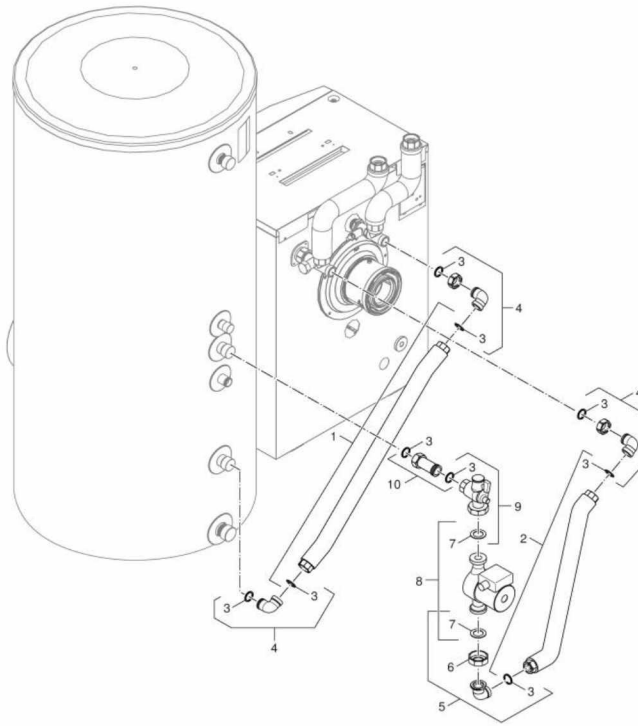

Ersatzteilliste
Spare parts list
Liste des pièces de rechange
Lista parti di ricambio
Lista de repuestos
Onderdelenlijst

Rohrgruppe BCC9-HE - 8718588379

Pos	Bestell-Nr.	Bezeichnung	Description	Dénomination	Descrizione	Descripción	Benaming
1	67901389	Metallwellschlauch DN25 850mm	Metal corrugated hose DN25 850mm	Tubul flexible DN25 L850	Tubo metallico ondulato DN25 850mm	Tubo metálico DN25 850mm	Metalen flexibel DN25 850mm
2	67901387	Metallwellschlauch DN25 750mm	Metal corrugated hose DN25 750mm	Tuyau flexible métallique DN25 750mm	Tubo metallico ondulato DN25 750mm	Tubo conexión DN25 750 mm para G1/4-L13	Metalen flexibel DN25 750mm
3	8 718 585 269	Dichtung D24x30,5x2 AFM34 (1x)	Seal D24x30,5x2 AFM34 (1x) packed	Joint D24x30,5x2 AFM34 (1x)	Guarnizione D24x30,5x2 AFM34 (1x)	Junta D24x30,5x2 AFM34 (1x)	Pakking D24x30,5x2 AFM34 (1x)
4	67900914	Winkel G 1"	Angle G1	Tubul coude G1	Angolo G1"	Angulo G1" compl. LT135-200/I	Hoeksteen G1"
5	67900917	Winkel G1 mit Flansch 1 1/2 kpl	Angle G1" with Flange G1 1/2	Coude G1"AVEC BRIDE G1 1/2" compl.	Angolo G1 1/2"	Angulo G1 con brida G1 1/2"	Hoeksteen G1 1/2"
6	8 718 585 261	Überwurfmutter G1 1/2"x19 l/MS	Union nut G1 1/2"x19 Ms packed	Écrou-raccord G1 1/2"x19 Ms	Controdado G1 1/2"x19 Ms	Tuerca de racor G1 1/2"x19 l/MS	Wartelmoer G1 1/2"x19 Ms
7	63010122	Dichtung D28x44x2 EPDM (5x)	Gasket D28x44x2mm, black (5 pc in kit)	Joint D28x44x2mm, noir (5x)	Guarnizione D28x44x2mm, nero (5x)	Junta D28x44x2mm, negro (5x)	Pakking D28x44x2mm , zwart (5x)
8	7 736 603 977	Pumpe Para 25-180/6-43/SC 12H	Pump Para 25-180/6-43/SC 12H sp	Pompe Para 25-180/6-43/SC 12H	Pompa Para 25-180/6-43/SC 12H	Bomba Para 25-180/6-43/SC 12H	Pomp Para 25-180/6-43/SC 12H
8	7 736 603 978	Pumpe Para 25-180/6-43/SC 6H	Pump Para 25-180/6-43/SC 6Hsp	Pompe Para 25-180/6-43/SC 6H	Pompa Para 25-180/6-43/SC 6H	Bomba Para 25-180/6-43/SC 6H	Pomp Para 25-180/6-43/SC 6H
9	67900918	Rückschlagventil Eckform G1"-1 1/2"	Non-return valve G1"-1 1/2"	Tubul clapet anti retour g1"- 1 1/2"	Valvola di non ritorno G1"-1 1/2"	Valvula antiretorno G1"- 1 1/2"	Terugslagklep G1"-1 1/2"
10	67900919	Verlängerung G1"x 80mm	Extension G1"x 80mm	TUBUL RALLONGE G1"x 80mm	Prolunga G1"x80mm	Prolongacion G1"x80mm	Verlenging G1"x80mm
	7 736 603 972	Kabel PARA Stecker grau 3.0m	Cable Para Connector grey 3.0m sp	Câble Para connecteur grey 3.0m	Cavo Para spina grey 3.0m	Cables Para enchufe 3.0m	Kabel Para connector 3.0m
	7 736 603 981	Isolierschalen Pumpe Para 130/180	Insulation pump Para 130/180 sp	Pompe à coque isolante Para 130/180	Pompa per gusci isolanti Para 130/180	Bomba de conchas aislantes Para 130/180	Isolatieschalenpompe Para 130/180
For: