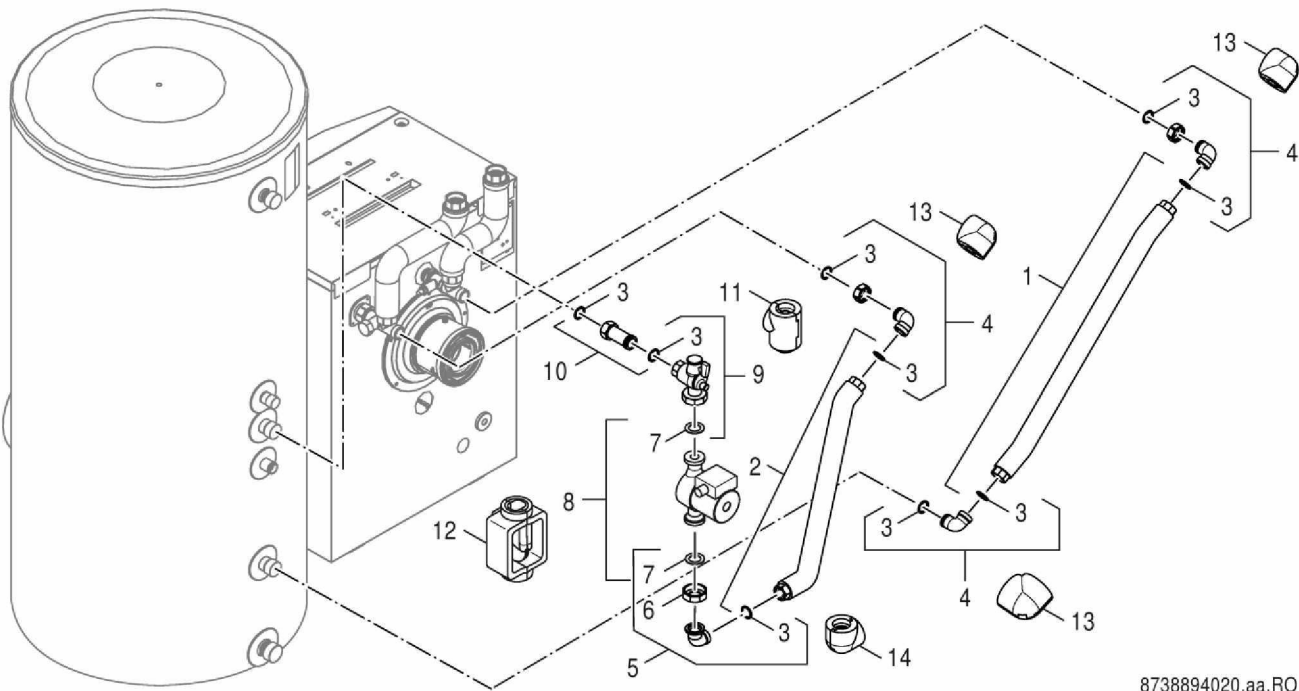

Ersatzteilliste
Spare parts list
Liste des pièces de rechange
Lista parti di ricambio
Lista de repuestos
Onderdelenlijst

Rohrgruppe BCC32_HE - 7736602294

8738894020.aa.RO

Pos	Bestell-Nr.	Bezeichnung	Description	Dénomination	Descrizione	Descripción	Benaming
1	8 738 804 070	Metallwellenschlauch DN25 Lg850 schw	Pipe corrugated steel DN25 Lg850	Flexible métallique DN25 Lg850	Tubo metalico ondulado DN25 Lg850	Manguera ondulada de metal DN25 Lg850	Flexibele leiding DN25 Lg850 schw
2	8 738 804 071	Metallwellenschlauch DN25 Lg750 schw	Pipe corrugated steel DN25 Lg750	Flexible métallique DN25 Lg750 schw	Tubo metalico ondulado DN25 Lg750	Manguera ondulada de metal DN25 Lg750	Flexibele leiding DN25 Lg750 schw
3	63020247	Dichtung D24x30,5x2mm (5x)	Gasket D24x30,5x2mm (5 pieces)	LOT DE 5 JOINTS DIAM 24x30,5x2MM	Guarnizione D24x30,5x2mm, (5 pz.)	Junta D24x30,5x2mm, (5 ud.)	Afdichting D24x30,5x2mm, (5 stuks)
4	67900914	Winkel G 1"	Angle G1	Tubul coude G1	Angolo G1"	Angulo G1" compl. LT135-200/1	Hoeksteen G1"
5	67900917	Winkel G1 mit Flansch 1 1/2 kpl	Angle G1" with Flange G1 1/2	Coude G1"AVEC BRIDE G1 1/2" compl.	Angolo G1 1/2"	Angulo G1 con brida G1 1/2"	Hoeksteen G1 1/2"
6	7057252	Überwurfmutter G 1 1/2"x19 Ms	Union nut G 1 1/2"x19 MS	ECROU DE RACCORD G1 1/2"x 19Ms	Dado G 1 1/2"x19 Ms	Tuerca de racor G 1 1/2"x19 MS	Wartelmoer G 1 1/2"x19 Ms
7	63010122	Dichtung D28x44x2 EPDM (5x)	Gasket D28x44x2mm, black (5 pc in kit)	Joint D28x44x2mm, noir (5x)	Guarnizione D28x44x2mm, nero (5x)	Junta D28x44x2mm, negro (5x)	Pakking D28x44x2mm , zwart (5x)
8	7 736 603 977	Pumpe Para 25-180/6-43/SC 12H	Pump Para 25-180/6-43/SC 12H sp	Pompe Para 25-180/6-43/SC 12H	Pompa Para 25-180/6-43/SC 12H	Bomba Para 25-180/6-43/SC 12H	Pomp Para 25-180/6-43/SC 12H
8	7 736 603 978	Pumpe Para 25-180/6-43/SC 6H	Pump Para 25-180/6-43/SC 6Hsp	Pompe Para 25-180/6-43/SC 6H	Pompa Para 25-180/6-43/SC 6H	Bomba Para 25-180/6-43/SC 6H	Pomp Para 25-180/6-43/SC 6H
9	67900918	Rückschlagventil Eckform G1"-1 1/2"	Non-return valve G1"-1 1/2"	Tubul clapet anti retour g1" - 1 1/2"	Valvola di non ritorno G1"-1 1/2"	Valvula antiretorno G1" - 1 1/2"	Terugslagklep G1"-1 1/2"
10	67900919	Verlängerung G1"x 80mm	Extension G1"x 80mm	TUBUL RALLONGE G1"x 80mm	Prolunga G1"x80mm	Prolongacion G1"x80mm	Verlenging G1"x80mm
11	8 738 804 074	Wärmesch. Rückschl.vent. G1xG1 1/2"	Insulation Non-return valve G1 x G1 1/2	Isolation clapet anti-retour G-1x G1 1/2	Colbentazione valvola di non ritorno	Aislamiento valvula de retencion	Isolatie keerklep G1xG1 1/2
12	7 736 603 981	Isolierschalen Pumpe Para 130/180	Insulation pump Para 130/180 sp	Pompe à coque isolante Para 130/180	Pompa per gusci isolanti Para 130/180	Bomba de conchas aislantes Para 130/180	Isolatieschalenpompe Para 130/180
13	8 738 804 072	Wärmeschutz Winkel G1 x G1 schwarz	Insulation elbow G1 x G1	Isolatie elbow G1xG1	Isolamento termico elbow G1xG1	Aislamiento térmico elbow G1xG1	Isolatie elbow G1xG1
14	8 738 804 073	Wärmeschutz Winkel G1 1/2xG1 1/2	Insulation elbow G1 1/2 x G1 1/2	Insulation elbow G1 1/2 x G1 1/2	Isolamento termico elbow G1 1/2xG1 1/2	Aislamiento térmico elbow G1 1/2xG1 1/2	Isolatie elbow G1 1/2xG1 1/2
For:							