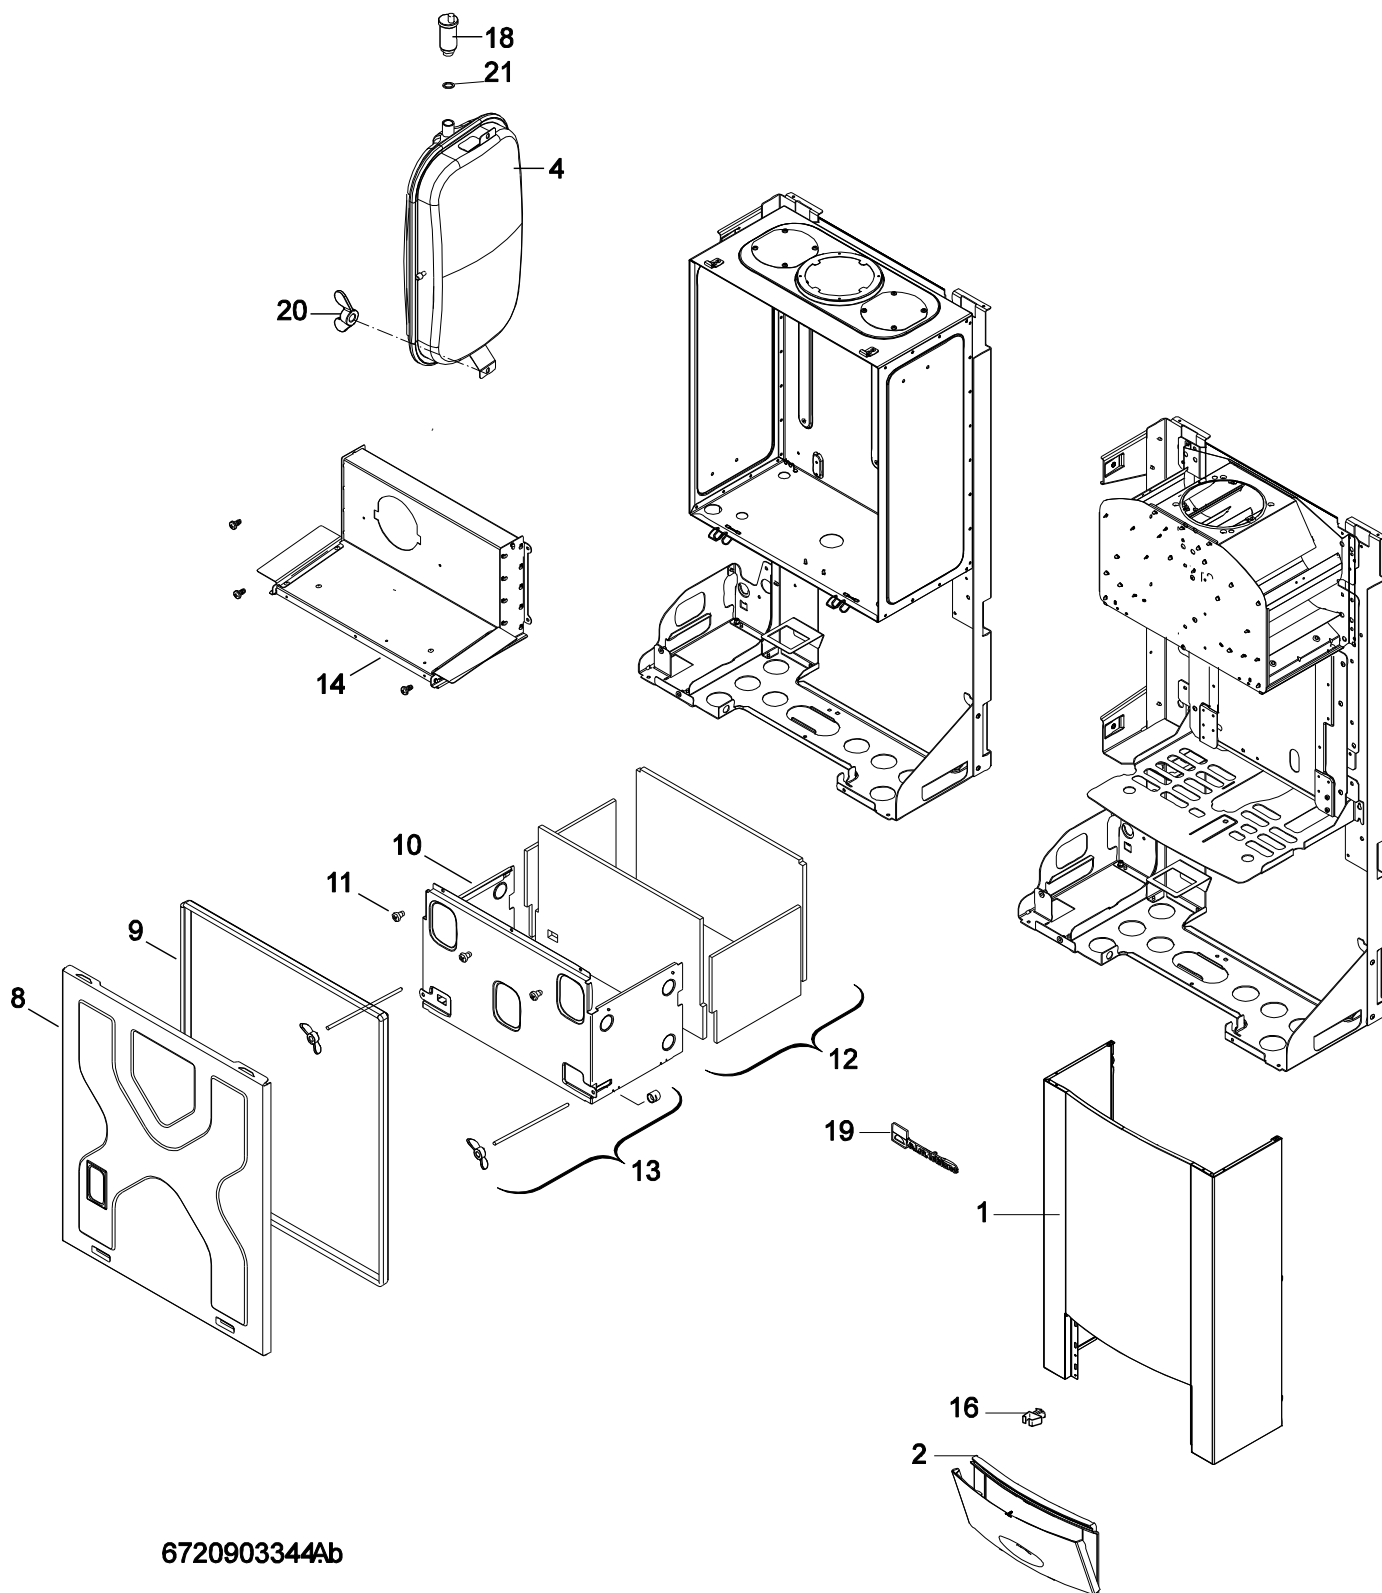

NGLT24-1H/ 28-1H/23-1H5 NGVT24/28/35-1H

6720903343.aa.C

Liste des pièces de rechange

6720903344Ab

Pièces de tôle

NGLT24-1H/ 28-1H/23-1H5
NGVT24/28/35-1H

1

Liste des pièces de rechange

Corps de chauffe

NGLT24-1H/ 28-1H/23-1H5
 NGVT24/28/35-1H

2

6720903345.AA

Liste des pièces de rechange

6720903346.AA

Brûleur

NGLT24-1H/ 28-1H/23-1H5
NGVT24/28/35-1H

Bloc gaz

NGLT24-1H/ 28-1H/23-1H5
NGVT24/28/35-1H

4

Liste des pièces de rechange

6720903347.ac.C

Pompe/Tubes

NGLT24-1H/ 28-1H/23-1H5
NGVT24/28/35-1H

5

Liste des pièces de rechange

Tableau de commande

NGLT24-1H/ 28-1H/23-1H5
NGVT24/28/35-1H

6

Liste des pièces de rechange

6720903352.ac.C

Hydraulique eau sanitaire

NGLT24-1H/ 28-1H/23-1H5
NGVT24/28/35-1H