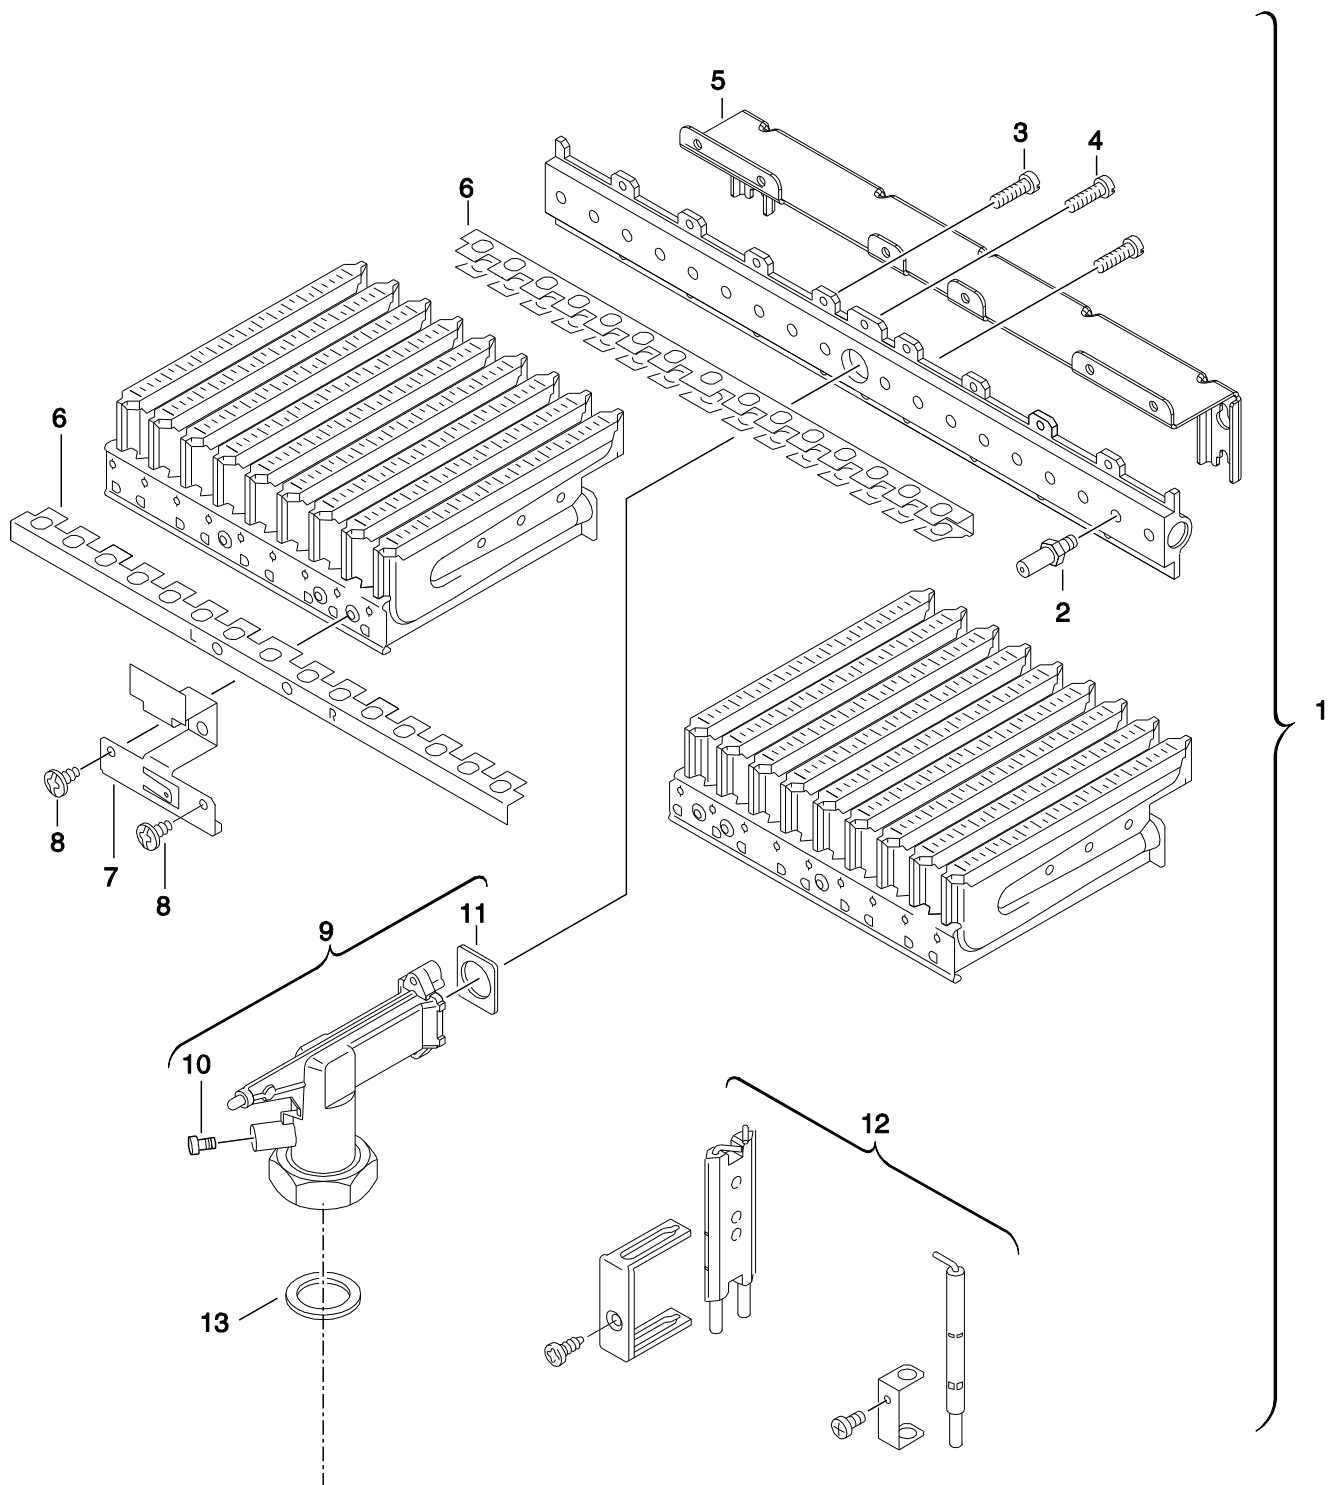

NGLT24-1H/ 28-1H/23-1H5 NGVT24/28/35-1H

6720903343.aa.C

Liste des pièces de rechange

6720903344Ab

Pièces de tôle

NGLT24-1H/ 28-1H/23-1H5
NGVT24/28/35-1H

1

Liste des pièces de rechange

Corps de chauffe

NGLT24-1H/ 28-1H/23-1H5
 NGVT24/28/35-1H

2

6720903345.AA

Liste des pièces de rechange

6720903346.AA

Brûleur

NGLT24-1H/ 28-1H/23-1H5
NGVT24/28/35-1H

Bloc gaz

NGLT24-1H/ 28-1H/23-1H5
NGVT24/28/35-1H

4

Liste des pièces de rechange

6720903347.ac.C

Pompe/Tubes

NGLT24-1H/ 28-1H/23-1H5
NGVT24/28/35-1H

5

Liste des pièces de rechange

Tableau de commande

NGLT24-1H/ 28-1H/23-1H5
NGVT24/28/35-1H

6

Liste des pièces de rechange

6720903352.ac.C

Hydraulique eau sanitaire

NGLT24-1H/ 28-1H/23-1H5
NGVT24/28/35-1H