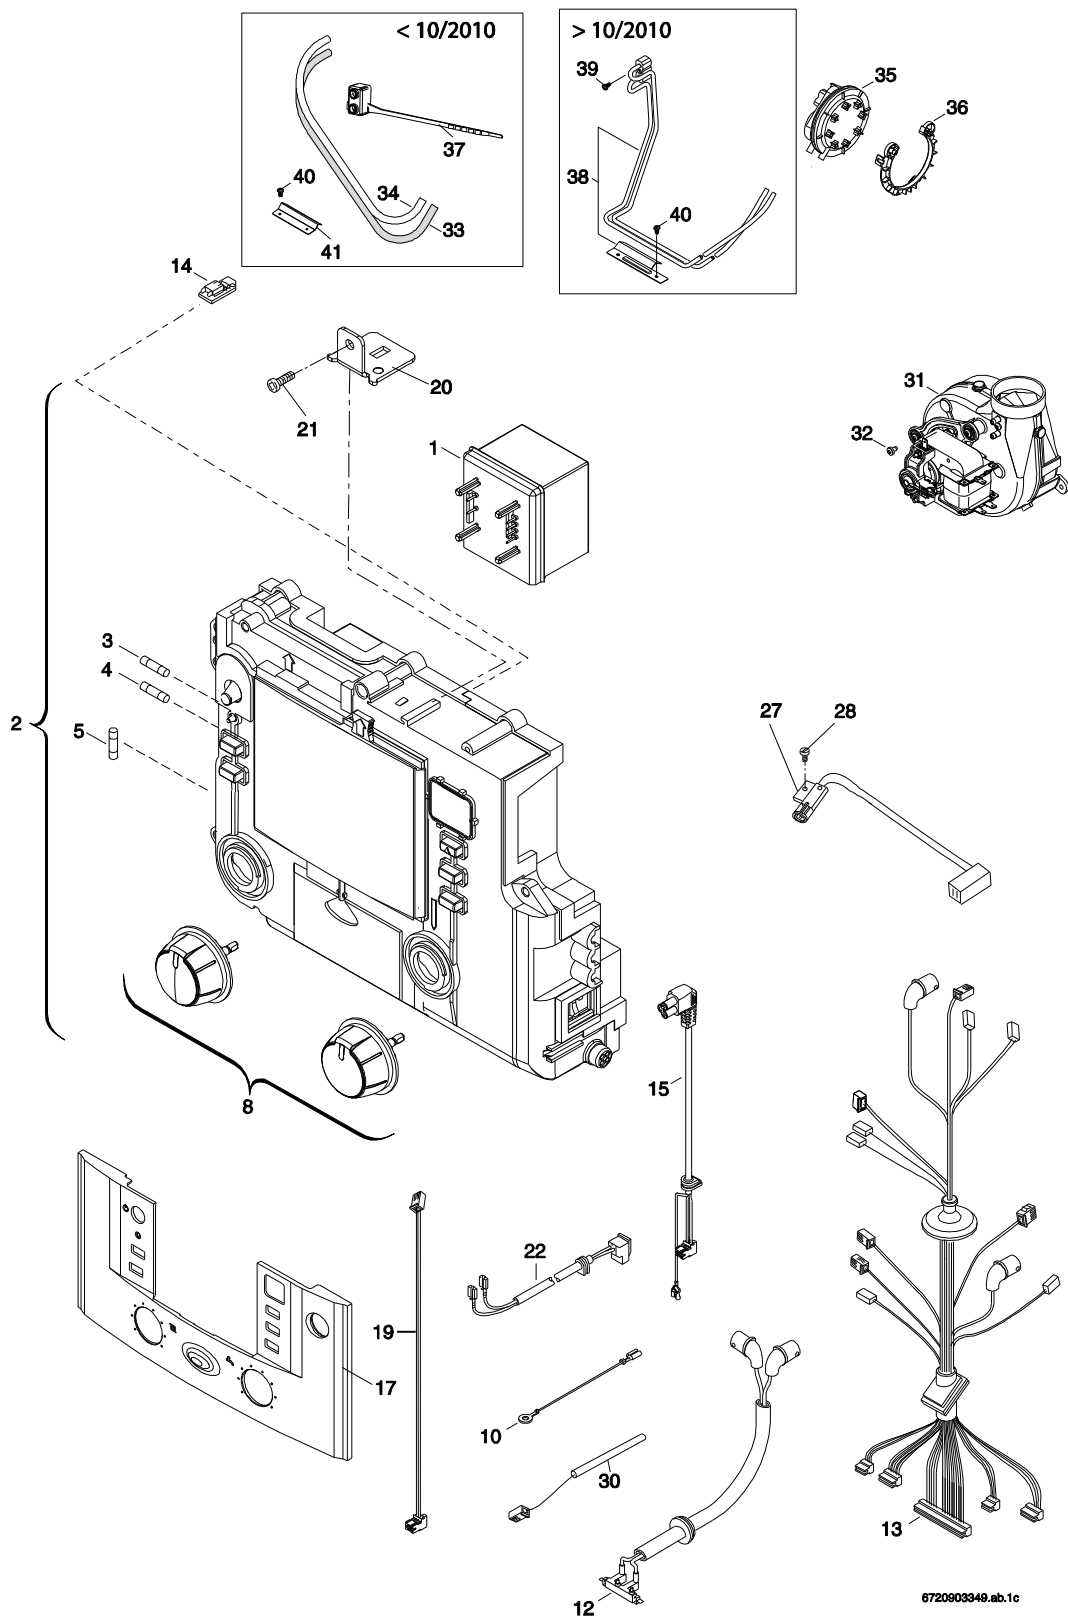

Bloc gaz

NGLT24-1H/ 28-1H/23-1H5
NGVT24/28/35-1H

4

Liste des pièces de rechange

6720903347.ac.C

Pompe/Tubes

NGLT24-1H/ 28-1H/23-1H5
NGVT24/28/35-1H

5

Liste des pièces de rechange

Tableau de commande

NGLT24-1H/ 28-1H/23-1H5
NGVT24/28/35-1H

6

Liste des pièces de rechange

6720903352.ac.C

Hydraulique eau sanitaire

NGLT24-1H/ 28-1H/23-1H5
NGVT24/28/35-1H

7

Liste des pièces de rechange

6720903335.ac.1C

Ballon

NGLT24-1H/ 28-1H/23-1H5
NGVT24/28/35-1H

8

Liste des pièces de rechange

6720903333.ab.1C

Plaque de raccordement

NGLT24-1H/ 28-1H/23-1H5
NGVT24/28/35-1H

9

e.l.m. leblanc - siège social et usine :
124, 126 rue de Stalingrad - F-93711 Drancy Cedex

0 820 00 4000 Service 0,118 € / min
+ prix appel