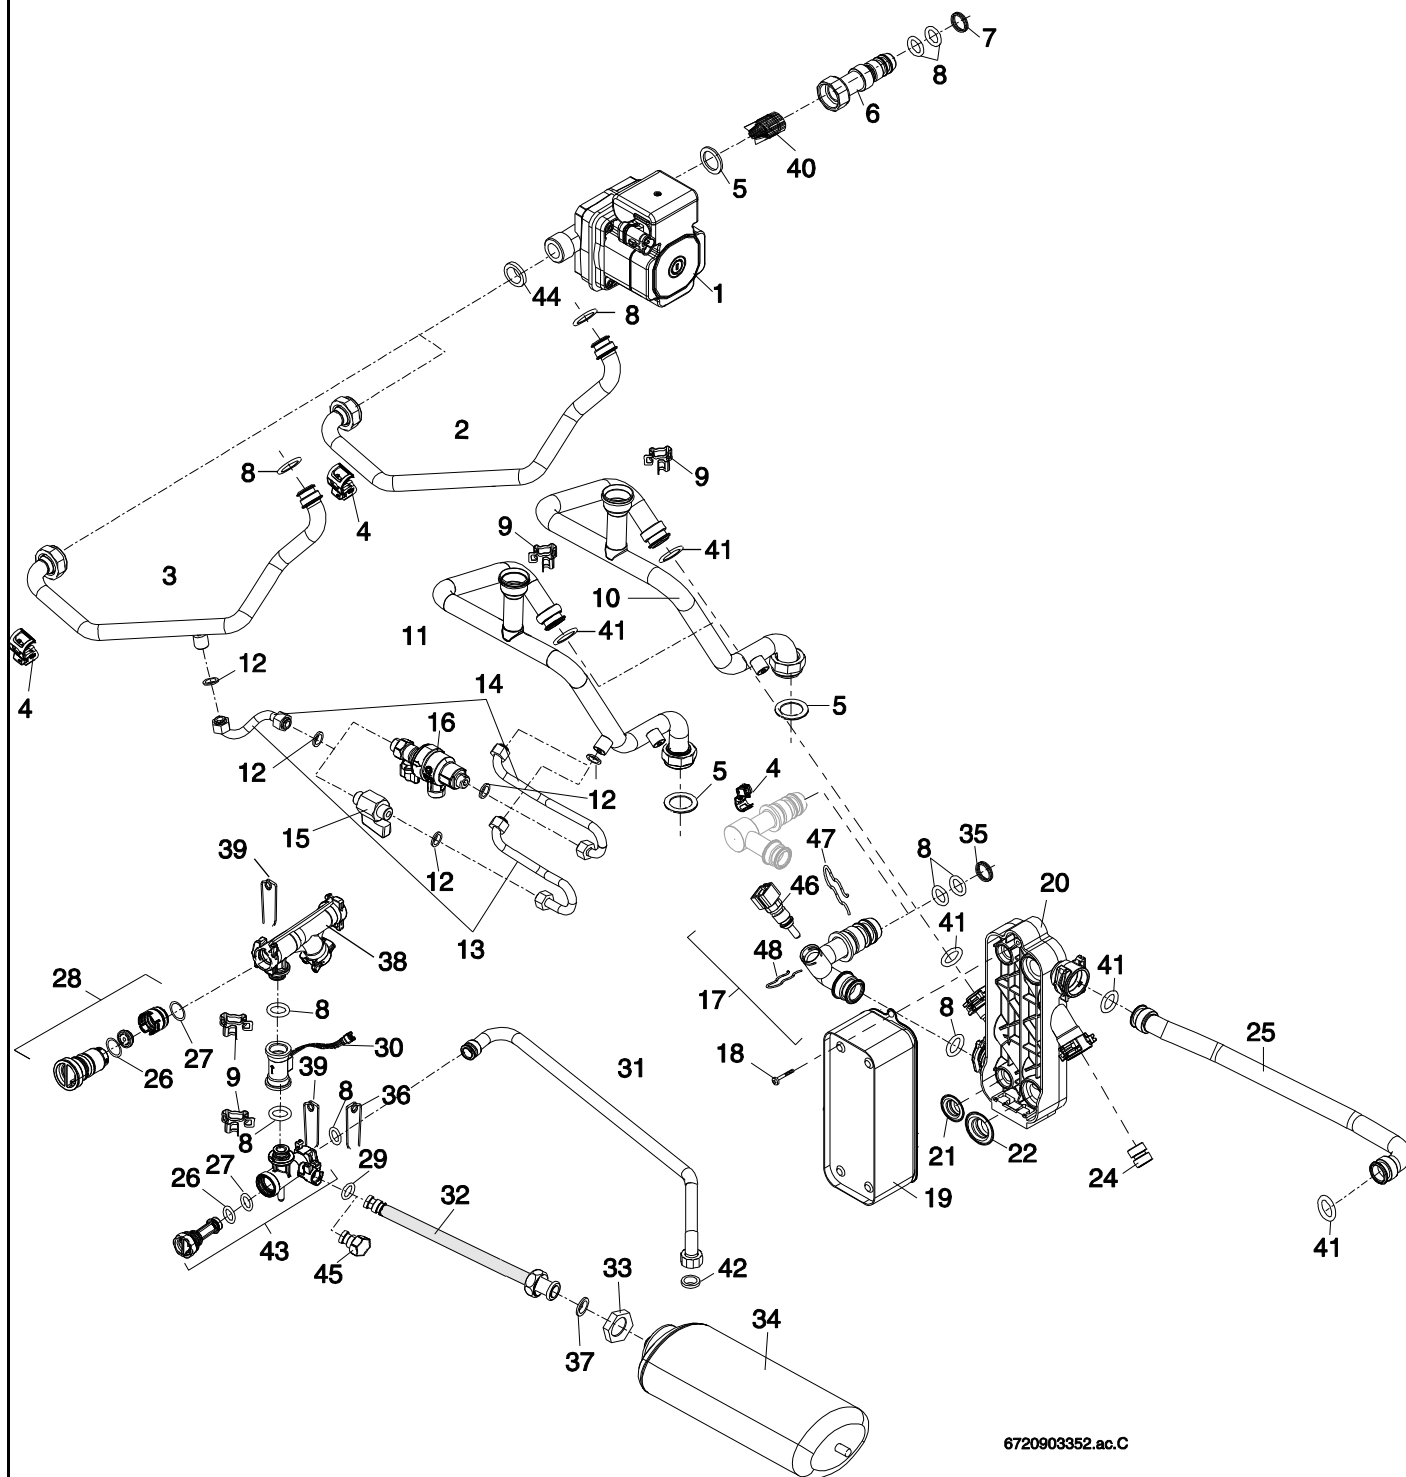

Bloc gaz

NGLT24-1H/ 28-1H/23-1H5
NGVT24/28/35-1H

4

Liste des pièces de rechange

6720903347.ac.C

Pompe/Tubes

NGLT24-1H/ 28-1H/23-1H5
NGVT24/28/35-1H

5

Liste des pièces de rechange

Tableau de commande

NGLT24-1H/ 28-1H/23-1H5
NGVT24/28/35-1H

6

Liste des pièces de rechange

6720903352.ac.C

Hydraulique eau sanitaire

NGLT24-1H/ 28-1H/23-1H5
NGVT24/28/35-1H

7

Liste des pièces de rechange

6720903335.ac.1C

Ballon

NGLT24-1H/ 28-1H/23-1H5
NGVT24/28/35-1H

8

Liste des pièces de rechange

6720903333.ab.1C

Plaque de raccordement

NGLT24-1H/ 28-1H/23-1H5
NGVT24/28/35-1H

9

e.l.m. leblanc - siège social et usine :
124, 126 rue de Stalingrad - F-93711 Drancy Cedex

0 820 00 4000 Service 0,118 € / min
+ prix appel