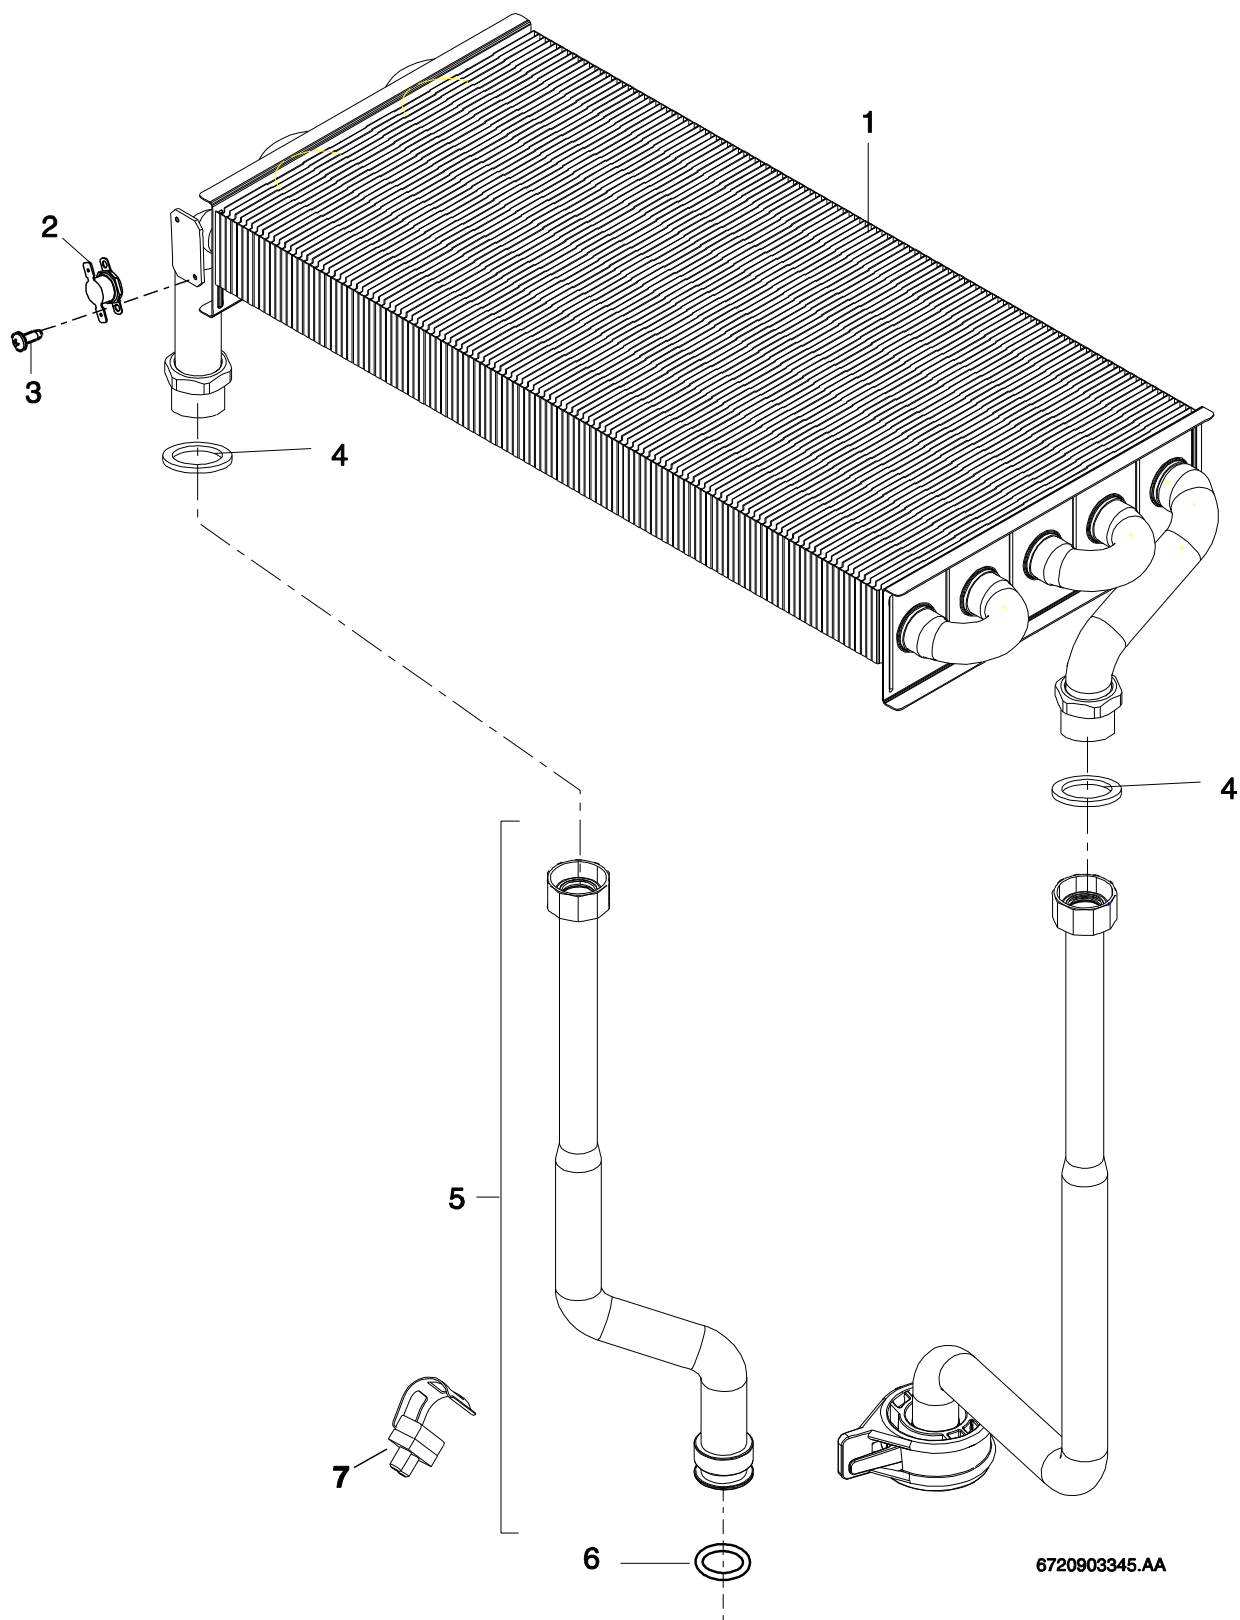

NGLT24-1H/ 28-1H/23-1H5 NGVT24/28/35-1H

6720903343.aa.C

Liste des pièces de rechange

6720903344Ab

Pièces de tôle

NGLT24-1H/ 28-1H/23-1H5
NGVT24/28/35-1H

1

Liste des pièces de rechange

Corps de chauffe

NGLT24-1H/ 28-1H/23-1H5
 NGVT24/28/35-1H

2

6720903345.AA

Liste des pièces de rechange

6720903346.AA

Brûleur

NGLT24-1H/ 28-1H/23-1H5
NGVT24/28/35-1H

Bloc gaz

NGLT24-1H/ 28-1H/23-1H5
NGVT24/28/35-1H

4

Liste des pièces de rechange

6720903347.ac.C

Pompe/Tubes

NGLT24-1H/ 28-1H/23-1H5
NGVT24/28/35-1H

5

Liste des pièces de rechange

Tableau de commande

NGLT24-1H/ 28-1H/23-1H5
NGVT24/28/35-1H

6

Liste des pièces de rechange

6720903352.ac.C

Hydraulique eau sanitaire

NGLT24-1H/ 28-1H/23-1H5
NGVT24/28/35-1H