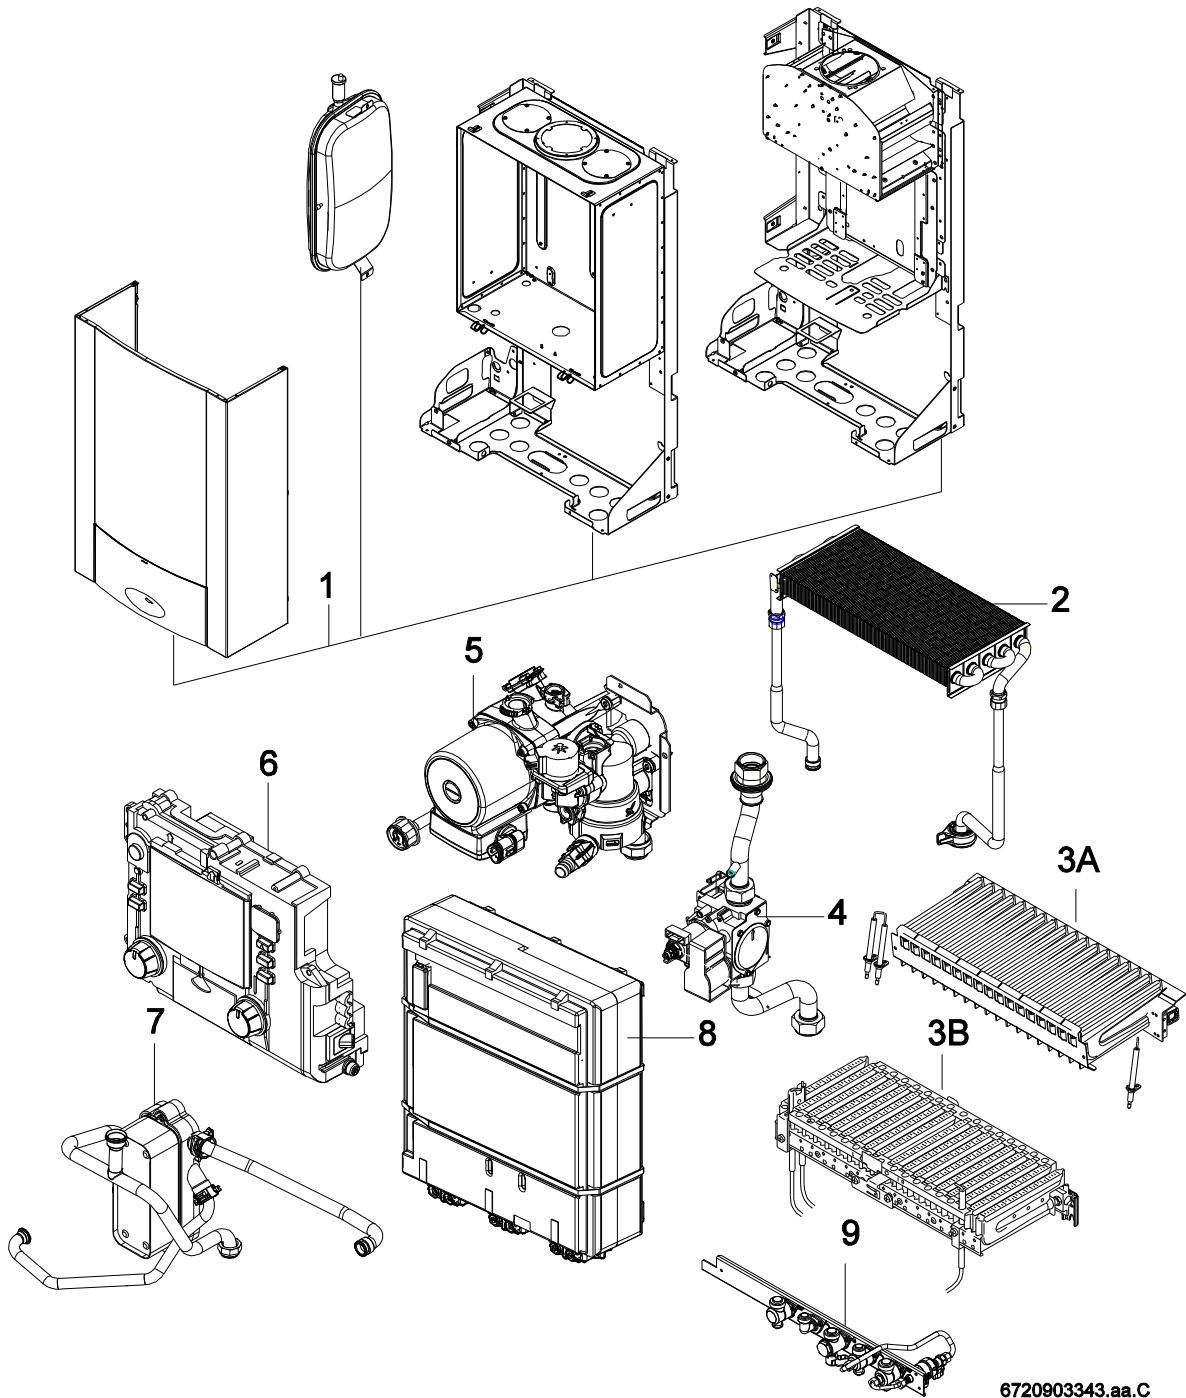

NGLT24-1H/ 28-1H/23-1H5 NGVT24/28/35-1H

6720903343.aa.C

Liste des pièces de rechange

6720903344Ab

Pièces de tôle

NGLT24-1H/ 28-1H/23-1H5
NGVT24/28/35-1H

1

Liste des pièces de rechange

Corps de chauffe

NGLT24-1H/ 28-1H/23-1H5
 NGVT24/28/35-1H

2

6720903345.AA

Liste des pièces de rechange

6720903346.AA

Brûleur

NGLT24-1H/ 28-1H/23-1H5
NGVT24/28/35-1H

Bloc gaz

NGLT24-1H/ 28-1H/23-1H5
NGVT24/28/35-1H

4

Liste des pièces de rechange

6720903347.ac.C

Pompe/Tubes

NGLT24-1H/ 28-1H/23-1H5
NGVT24/28/35-1H

5

Liste des pièces de rechange

Tableau de commande

NGLT24-1H/ 28-1H/23-1H5
NGVT24/28/35-1H

6

Liste des pièces de rechange

6720903352.ac.C

Hydraulique eau sanitaire

NGLT24-1H/ 28-1H/23-1H5
NGVT24/28/35-1H