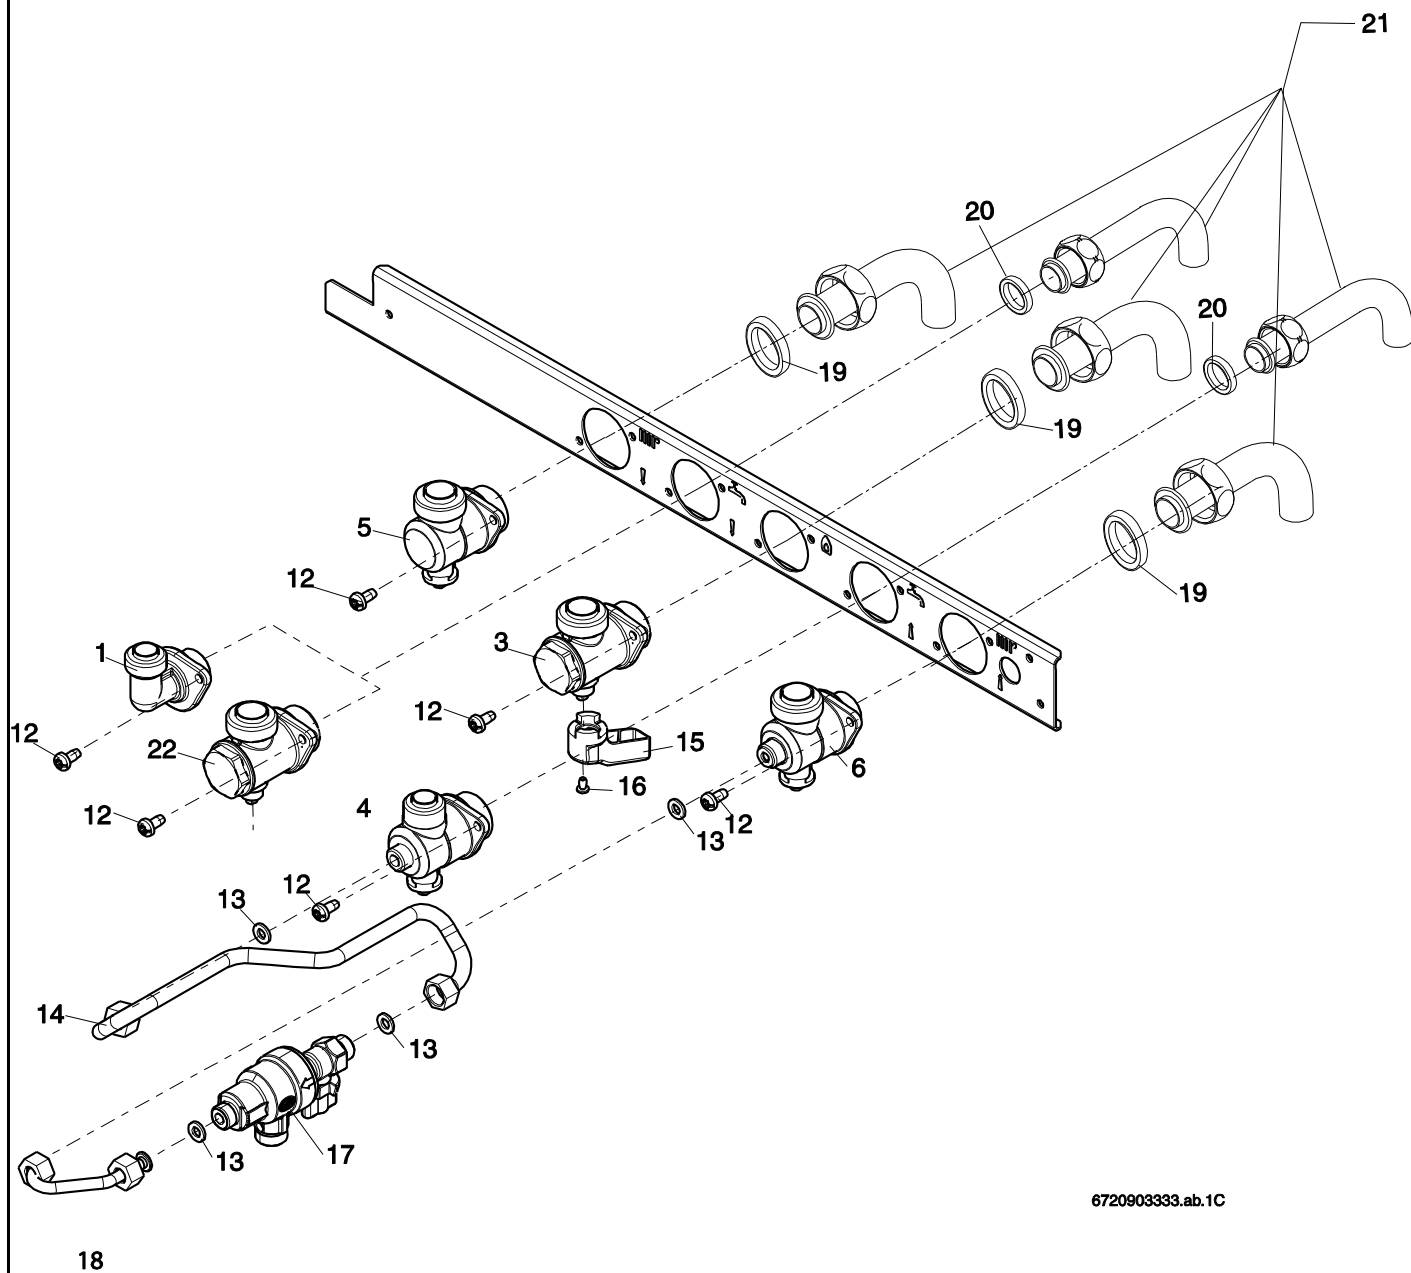

Bloc gaz

NGLT24-1H/ 28-1H/23-1H5
NGVT24/28/35-1H

4

Liste des pièces de rechange

6720903347.ac.C

Pompe/Tubes

NGLT24-1H/ 28-1H/23-1H5
NGVT24/28/35-1H

5

Liste des pièces de rechange

Tableau de commande

NGLT24-1H/ 28-1H/23-1H5
NGVT24/28/35-1H

6

Liste des pièces de rechange

6720903352.ac.C

Hydraulique eau sanitaire

NGLT24-1H/ 28-1H/23-1H5
NGVT24/28/35-1H

7

Liste des pièces de rechange

6720903335.ac.1C

Ballon

NGLT24-1H/ 28-1H/23-1H5
NGVT24/28/35-1H

8

Liste des pièces de rechange

6720903333.ab.1C

Plaque de raccordement

NGLT24-1H/ 28-1H/23-1H5
NGVT24/28/35-1H

9

e.l.m. leblanc - siège social et usine :
124, 126 rue de Stalingrad - F-93711 Drancy Cedex

0 820 00 4000 Service 0,118 € / min
+ prix appel