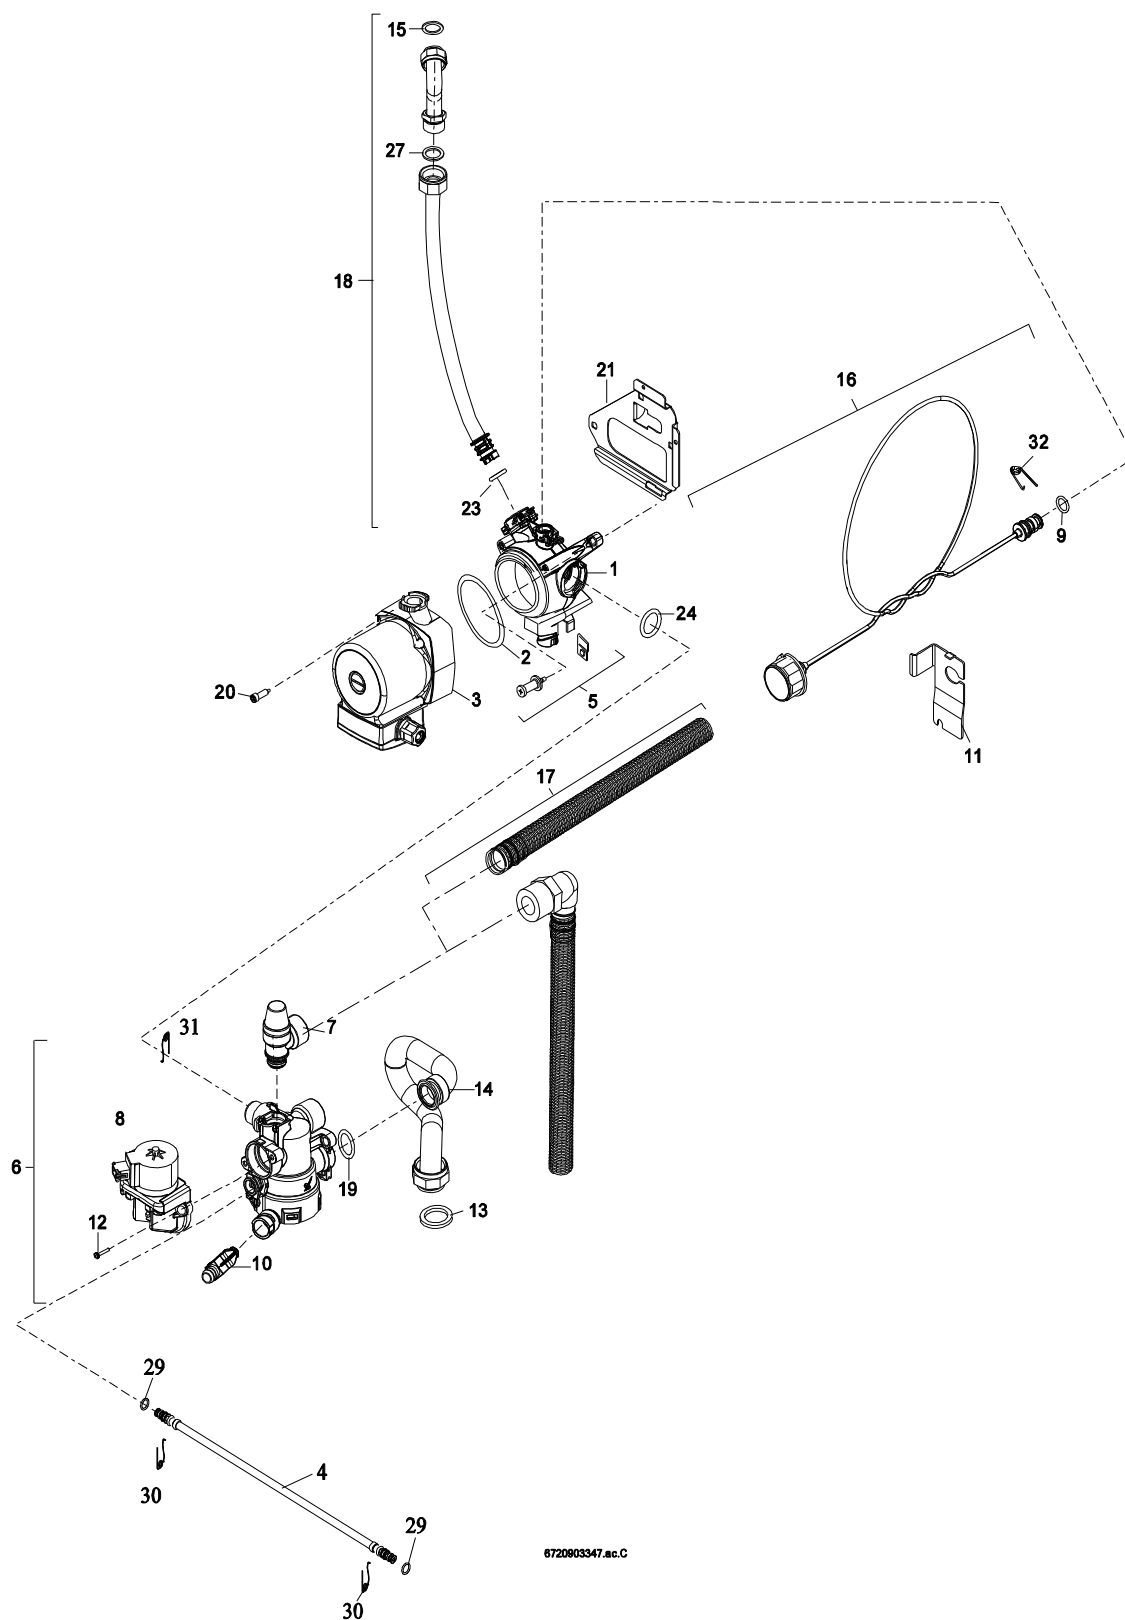

NGLT24-1H/ 28-1H/23-1H5 NGVT24/28/35-1H

6720903343.aa.C

Liste des pièces de rechange

6720903344Ab

Pièces de tôle

NGLT24-1H/ 28-1H/23-1H5
NGVT24/28/35-1H

1

Liste des pièces de rechange

Corps de chauffe

NGLT24-1H/ 28-1H/23-1H5
 NGVT24/28/35-1H

2

6720903345.AA

Liste des pièces de rechange

6720903346.AA

Brûleur

NGLT24-1H/ 28-1H/23-1H5
NGVT24/28/35-1H

Bloc gaz

NGLT24-1H/ 28-1H/23-1H5
NGVT24/28/35-1H

4

Liste des pièces de rechange

6720903347.ac.C

Pompe/Tubes

NGLT24-1H/ 28-1H/23-1H5
NGVT24/28/35-1H

5

Liste des pièces de rechange

Tableau de commande

NGLT24-1H/ 28-1H/23-1H5
NGVT24/28/35-1H

6

Liste des pièces de rechange

6720903352.ac.C

Hydraulique eau sanitaire

NGLT24-1H/ 28-1H/23-1H5
NGVT24/28/35-1H