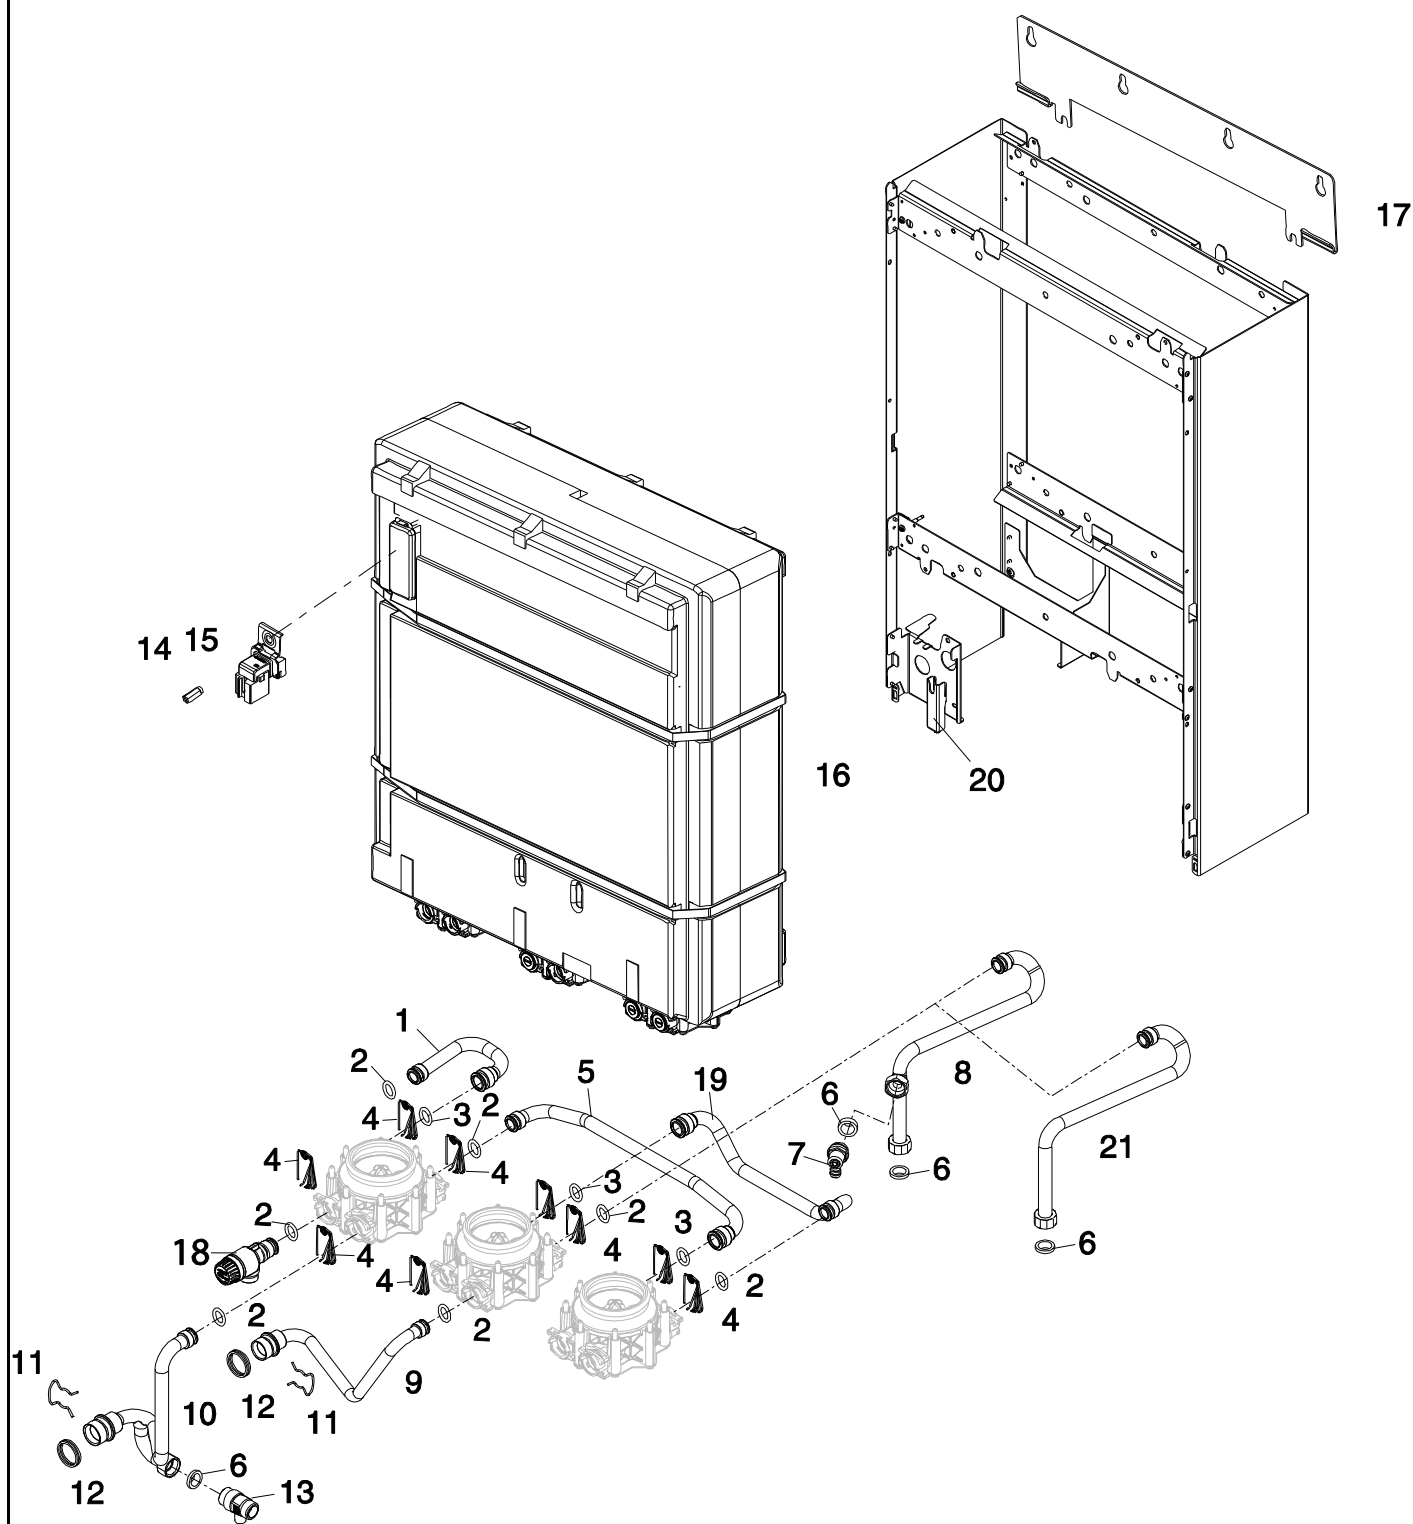

Bloc gaz

NGLT24-1H/ 28-1H/23-1H5
NGVT24/28/35-1H

4

Liste des pièces de rechange

6720903347.ac.C

Pompe/Tubes

NGLT24-1H/ 28-1H/23-1H5
NGVT24/28/35-1H

5

Liste des pièces de rechange

Tableau de commande

NGLT24-1H/ 28-1H/23-1H5
NGVT24/28/35-1H

6

Liste des pièces de rechange

6720903352.ac.C

Hydraulique eau sanitaire

NGLT24-1H/ 28-1H/23-1H5
NGVT24/28/35-1H

7

Liste des pièces de rechange

6720903335.ac.1C

Ballon

NGLT24-1H/ 28-1H/23-1H5
NGVT24/28/35-1H

8

Liste des pièces de rechange

6720903333.ab.1C

Plaque de raccordement

NGLT24-1H/ 28-1H/23-1H5
NGVT24/28/35-1H

9

e.l.m. leblanc - siège social et usine :
124, 126 rue de Stalingrad - F-93711 Drancy Cedex

0 820 00 4000 Service 0,118 € / min
+ prix appel