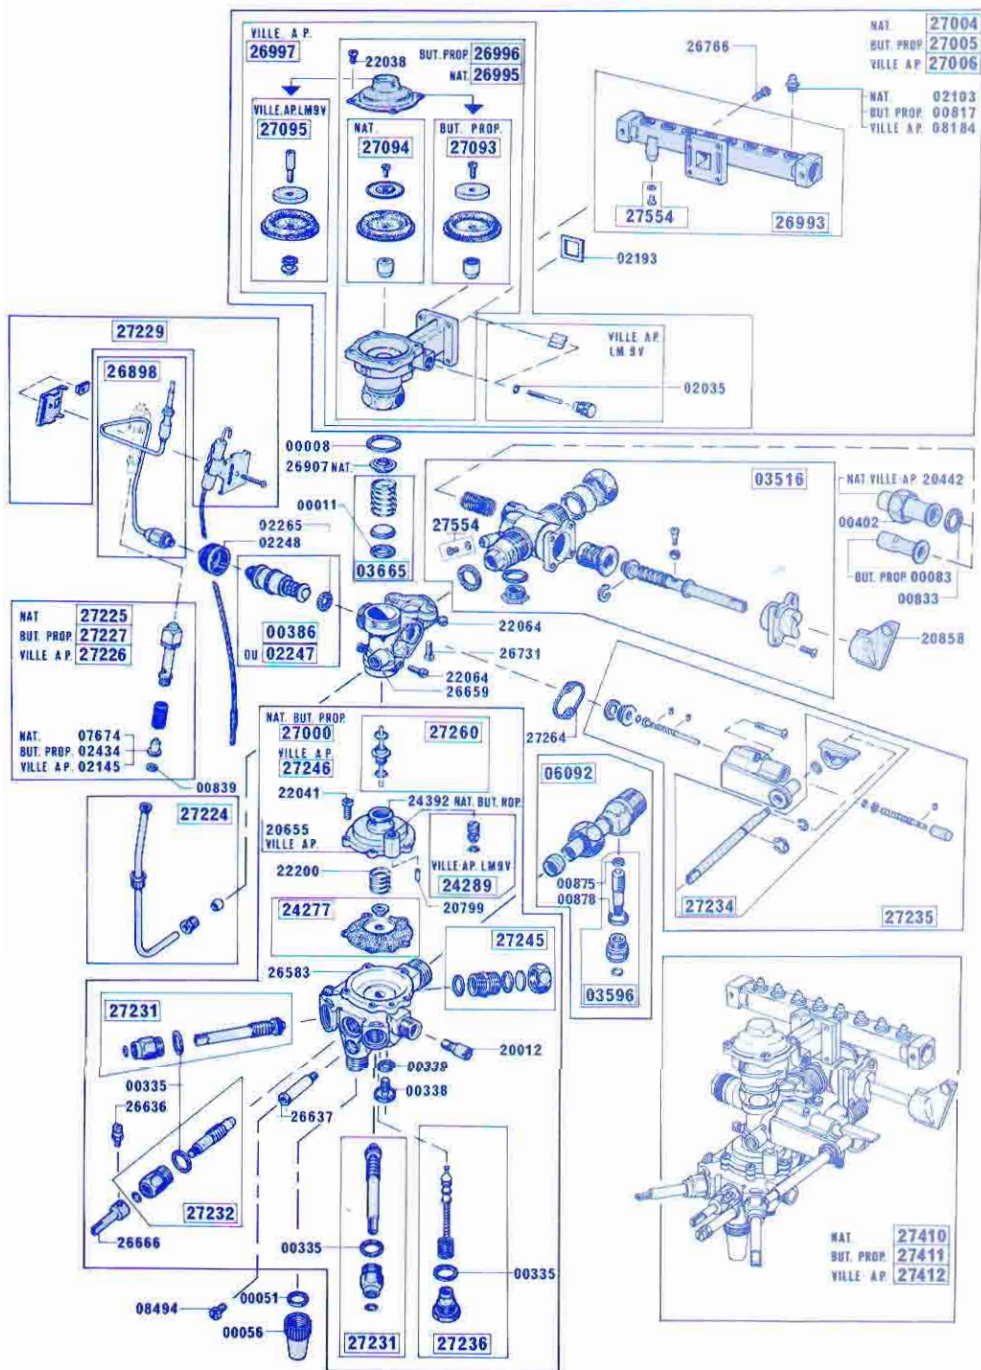

## Types LM 9 - LM 9 V - LM 9 ARN - LM 9 ARV

Avec mélangeur - Sans mélangeur - Pression normale - Basse pression  
Calandre avant et arrière - Corps de chauffe et brûleur

## Types LM 9 - LM 9 V

Avec mélangeur - Pression normale

Ensemble valves régulateur avec robinet gaz et rampe d'injecteurs

## Types LM 9 - LM 9 V

Sans mélangeur - Pression normale

Ensemble valves régulateur avec robinet gaz et rampe d'injecteurs

## Types LM 9 - LM 9 V

Avec mélangeur - Basse pression

Ensemble valves régulateur avec robinet gaz et rampe d'injecteurs