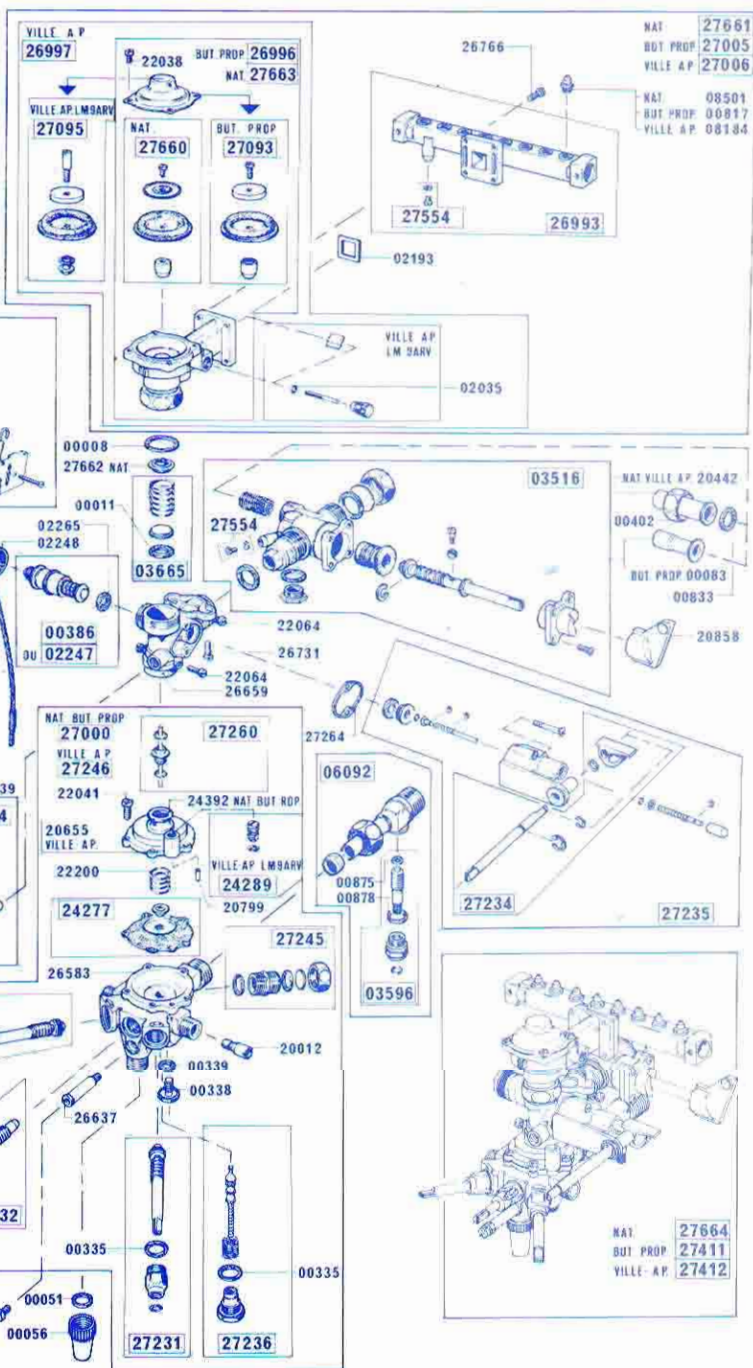

## Types LM 9 - LM 9 V

Avec mélangeur - Basse pression

Ensemble valves régulateur avec robinet gaz et rampe d'injecteurs

## Types LM 9 - LM 9 V

Sans mélangeur - Basse pression

Ensemble valves régulateur avec robinet gaz et rampe d'injecteurs

## Types LM 9 ARN - LM 9 ARV

Avec mélangeur - Pression normale

Ensemble valves régulateur avec robinet gaz et rampe d'injecteurs