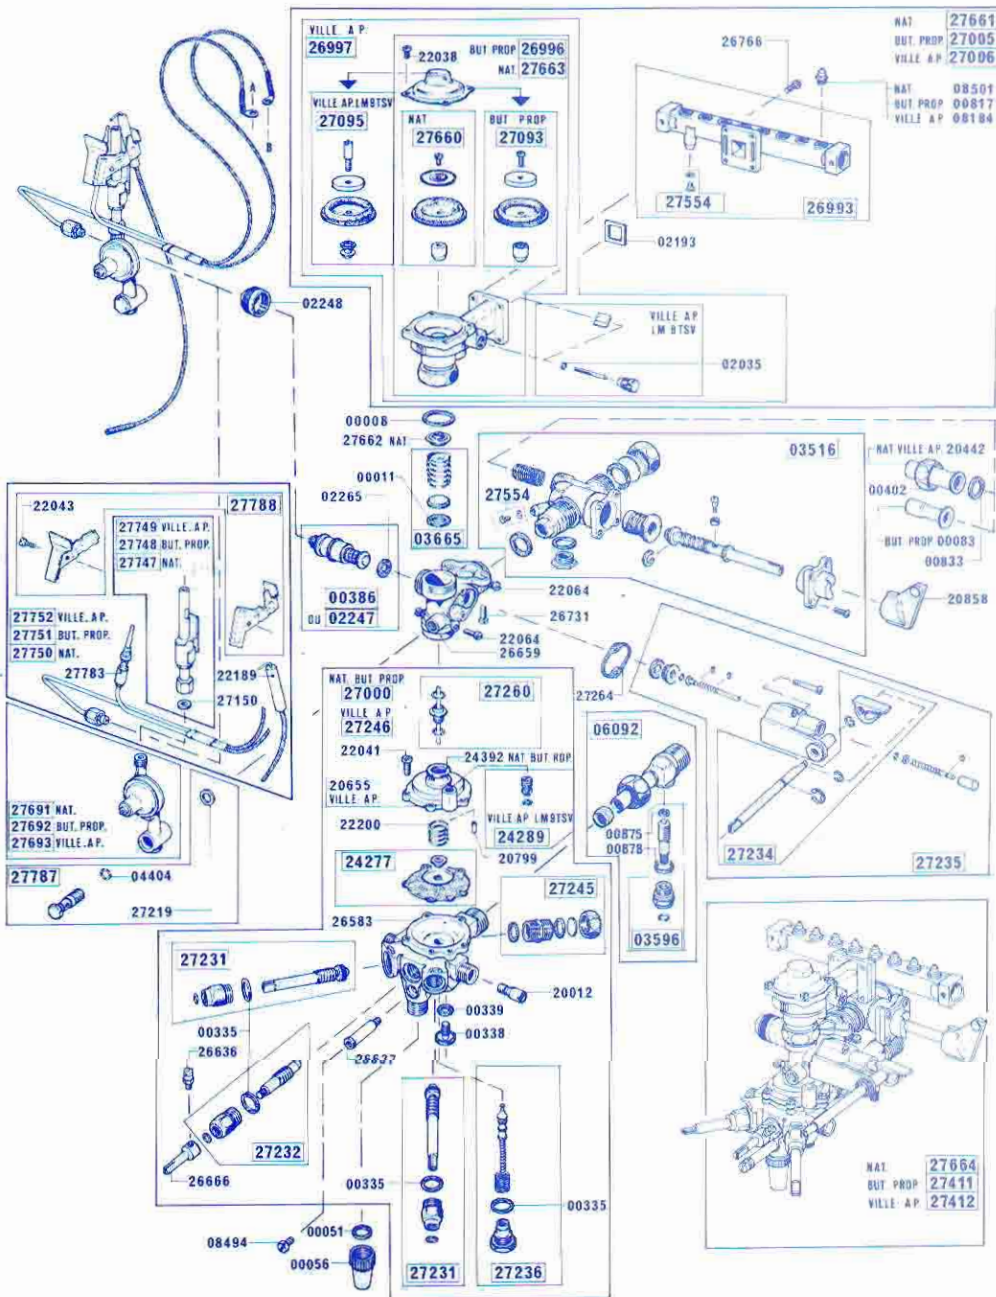

## Types LM 9 ARN - LM 9 ARV

Avec mélangeur - Basse pression

Ensemble valves régulateur avec robinet gaz et rampe d'injecteurs

## Types LM 9 ARN - LM 9 ARV

Sans mélangeur - Basse pression

Ensemble valves régulateur avec robinet gaz et rampe d'injecteurs

## Types LM 9 TSN - LM 9 TSB - LM 9 TSV

Avec mélangeur - Pression normale

Ensemble valves régulateur avec robinet gaz et rampe d'injecteurs