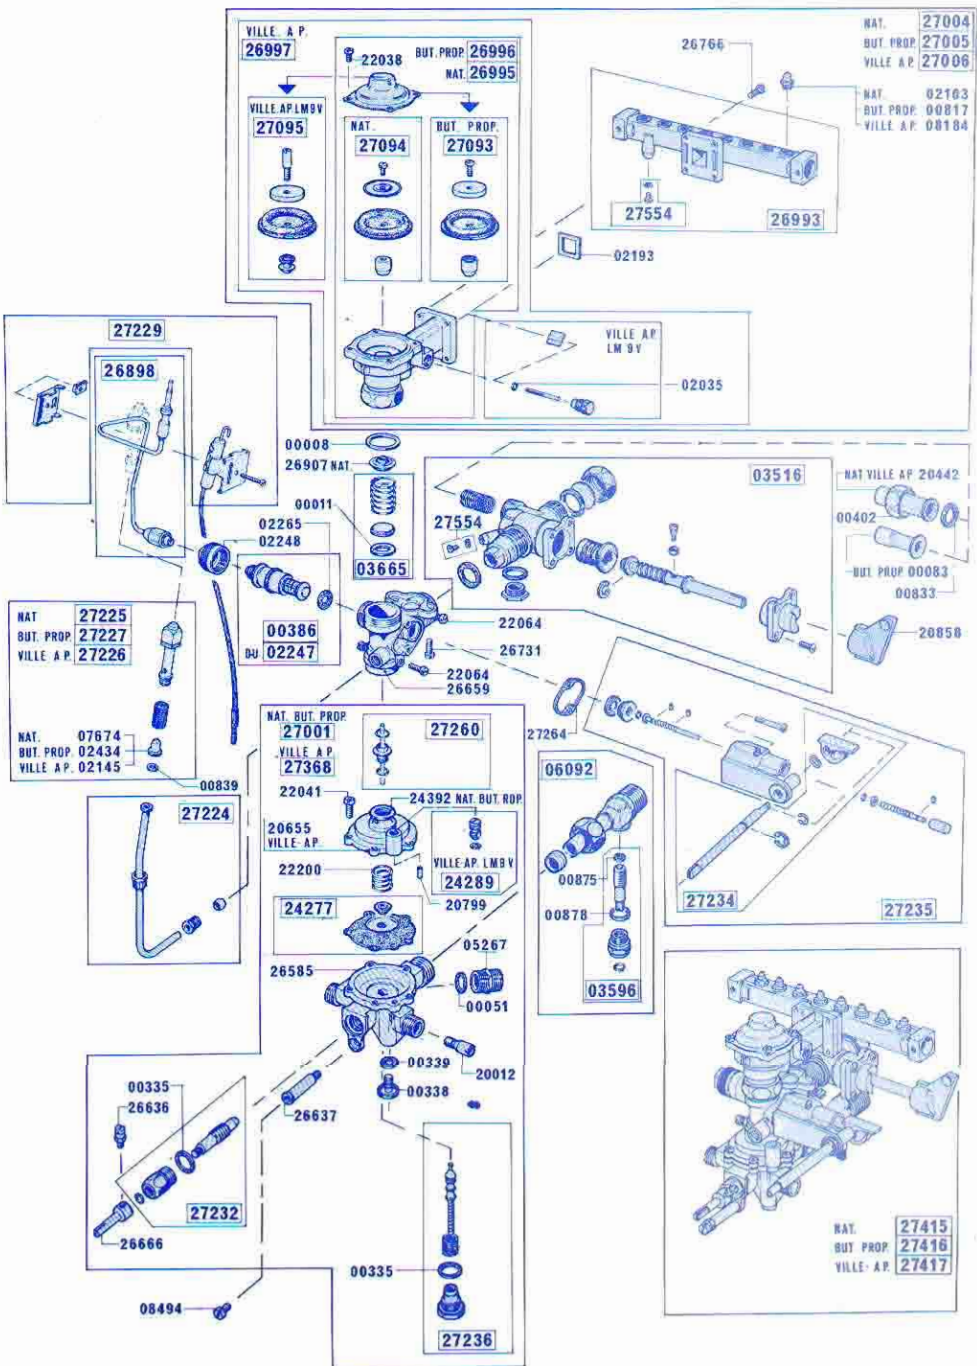

## Types LM 9 - LM 9 V - LM 9 ARN - LM 9 ARV

Avec mélangeur - Sans mélangeur - Pression normale - Basse pression  
Calandre avant et arrière - Corps de chauffe et brûleur

## Types LM 9 - LM 9 V

Avec mélangeur - Pression normale

Ensemble valves régulateur avec robinet gaz et rampe d'injecteurs

## Types LM 9 - LM 9 V

Sans mélangeur - Pression normale

Ensemble valves régulateur avec robinet gaz et rampe d'injecteurs

## Types LM 9 TSN - LM 9 TSB - LM 9 TSV

Avec mélangeur - Sans mélangeur - Pression normale - Basse pression  
Calandre avant et arrière - Corps de chauffe et brûleur