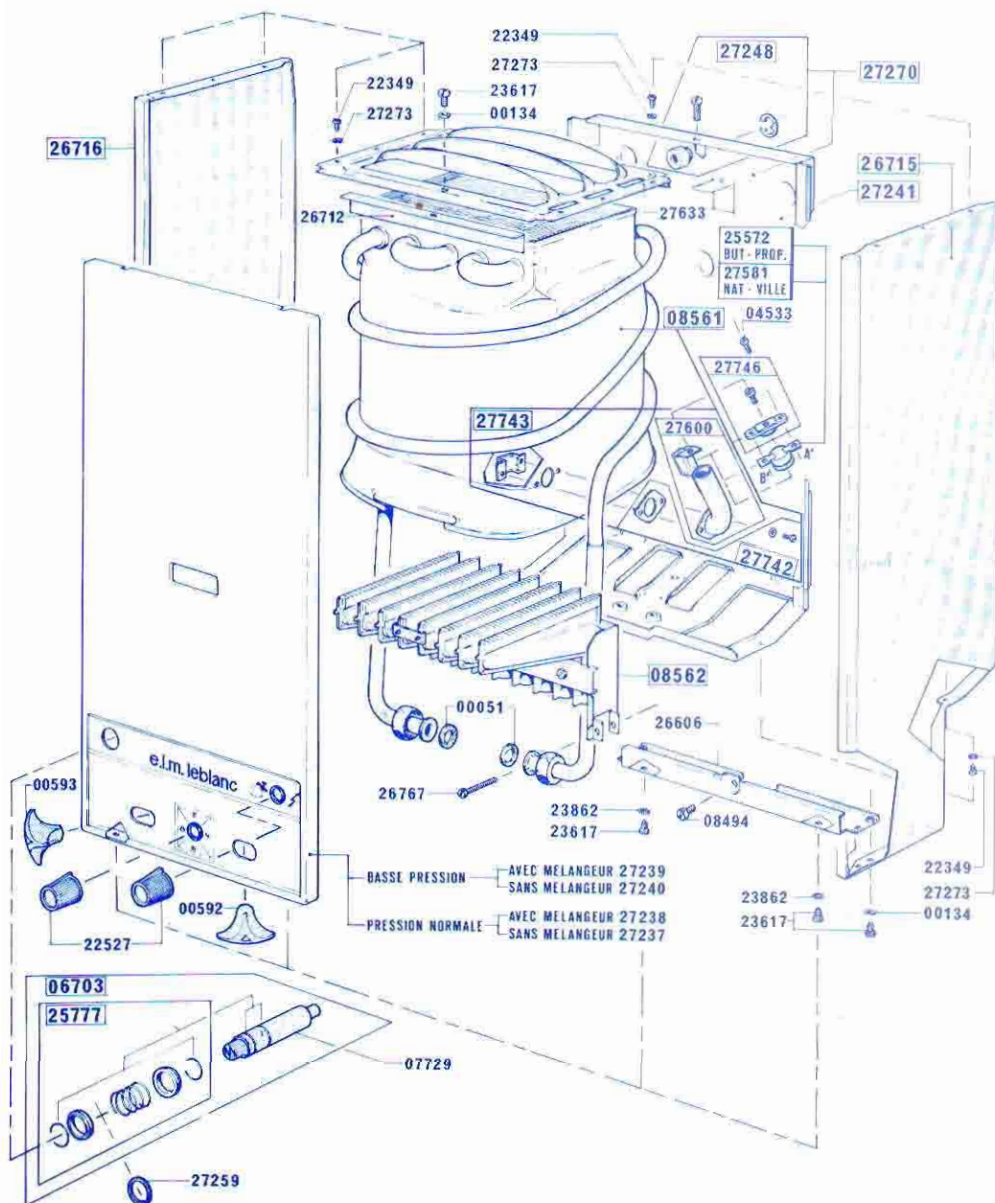

Types LM 9 TSN - LM 9 TSB - LM 9 TSV

Avec mélangeur - Sans mélangeur - Pression normale - Basse pression
Calandre avant et arrière - Corps de chauffe et brûleur