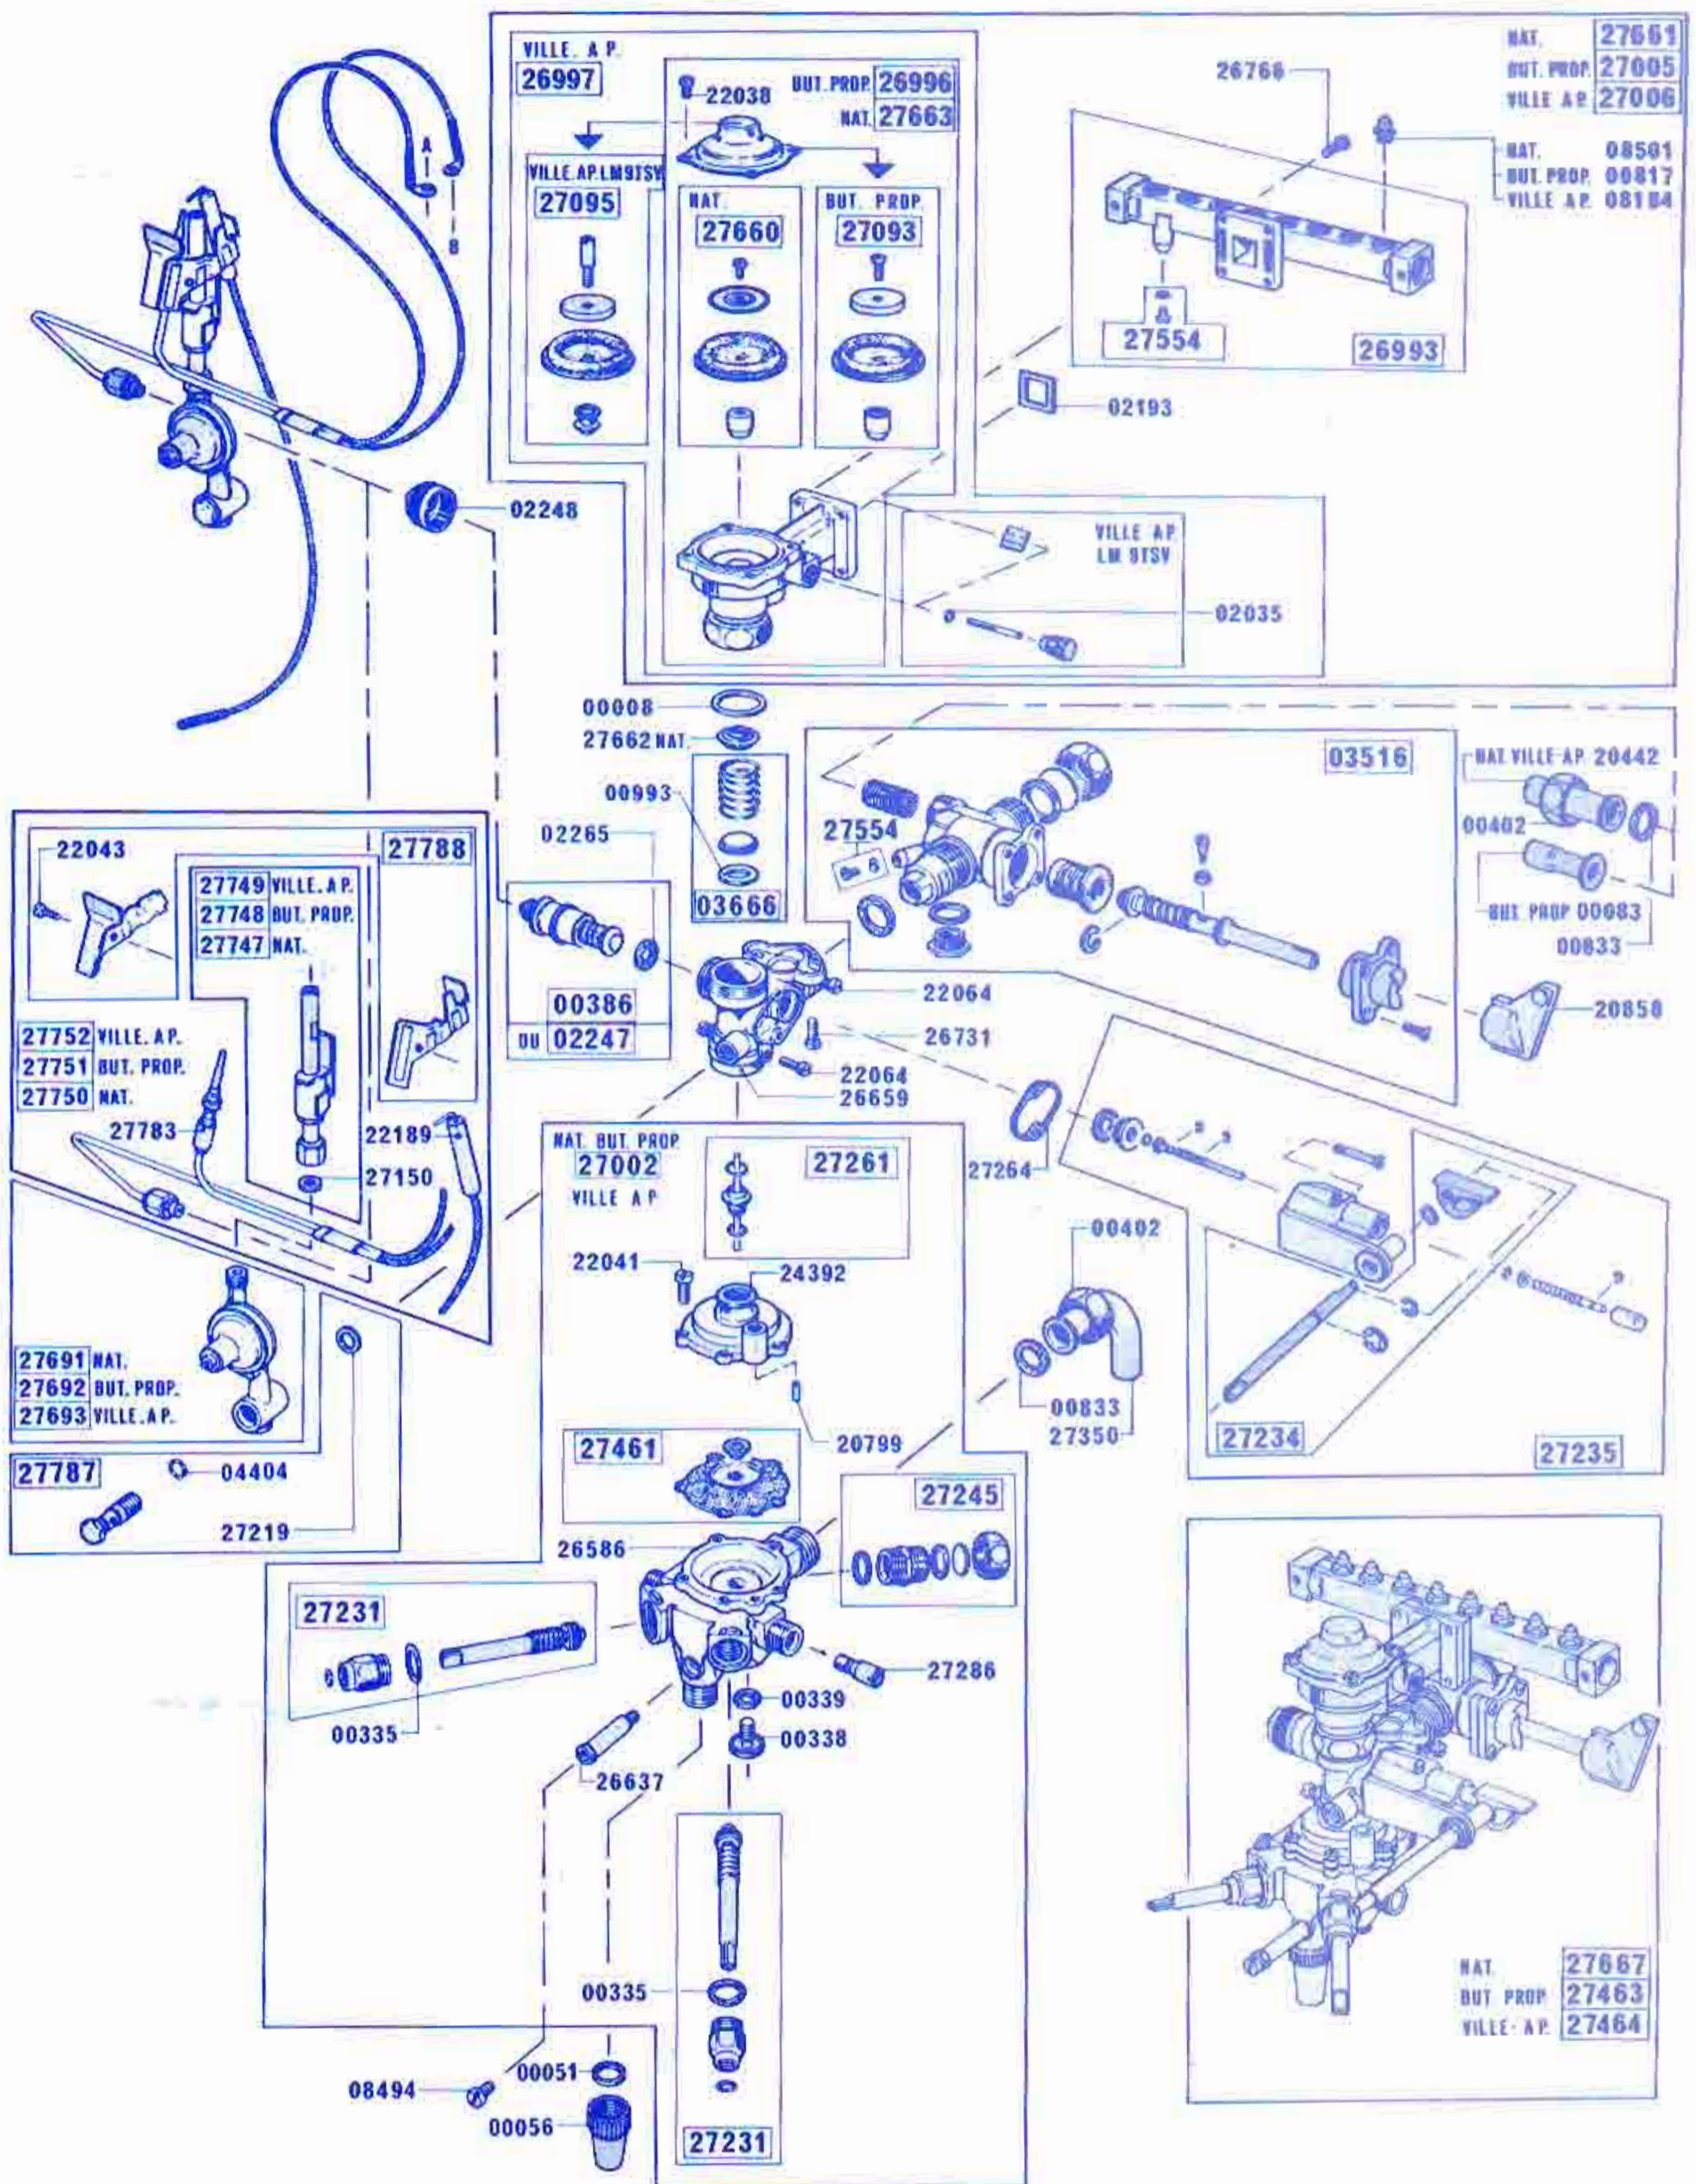

## Types LM 9 TSN - LM 9 TSB - LM 9 TSV

Avec mélangeur - Pression normale

Ensemble valves régulateur avec robinet gaz et rampe d'injecteurs