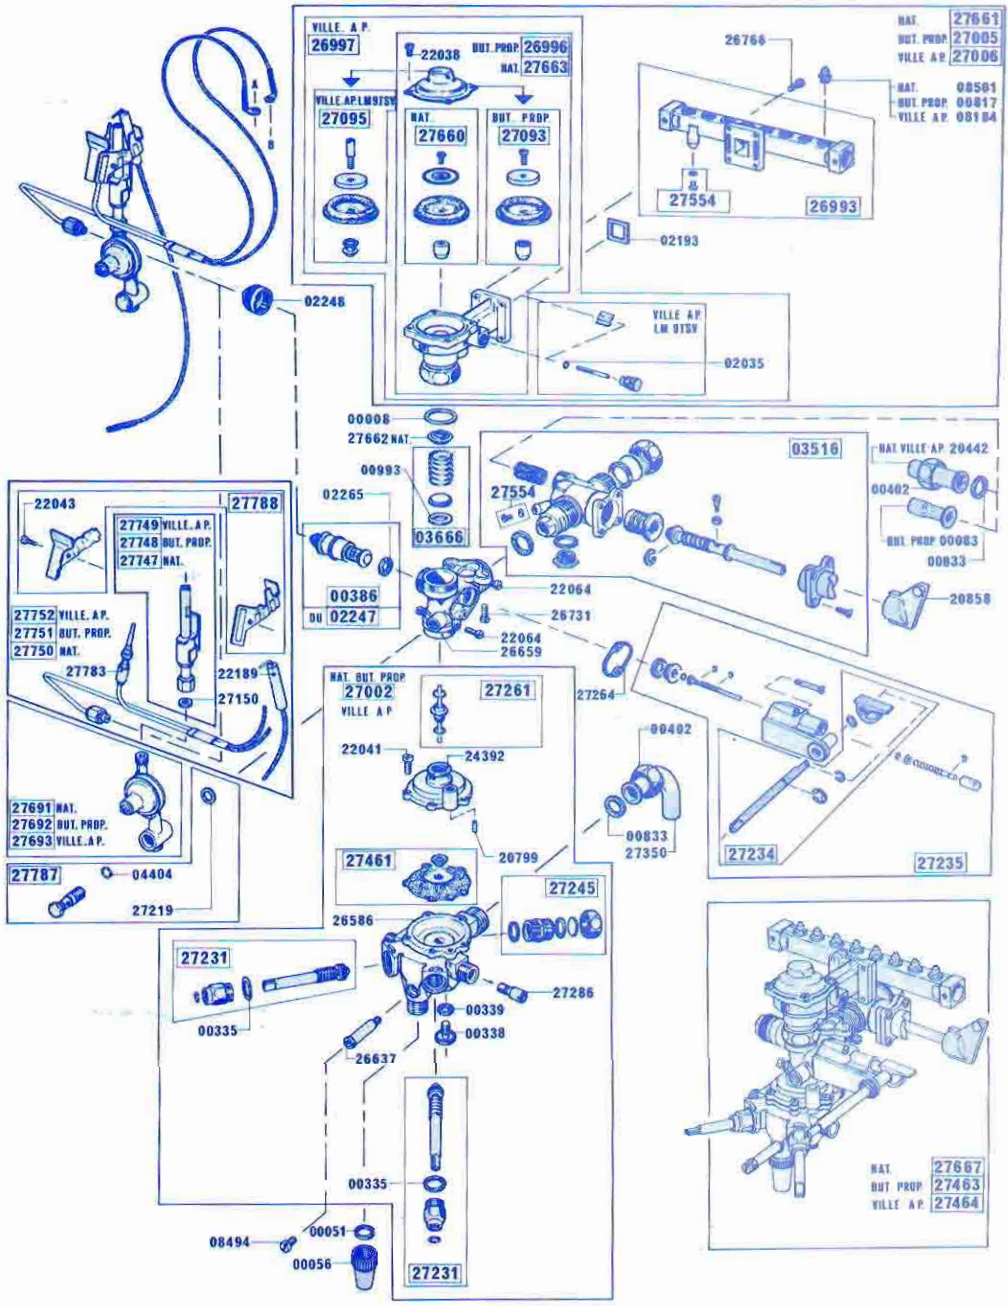

## Types LM 9 TSN - LM 9 TSB - LM 9 TSV

Avec mélangeur - Pression normale

Ensemble valves régulateur avec robinet gaz et rampe d'injecteurs

## Types LM 9 TSN - LM 9 TSB - LM 9 TSV

Avec mélangeur - Basse pression

Ensemble valves régulateur avec robinet gaz et rampe d'injecteurs