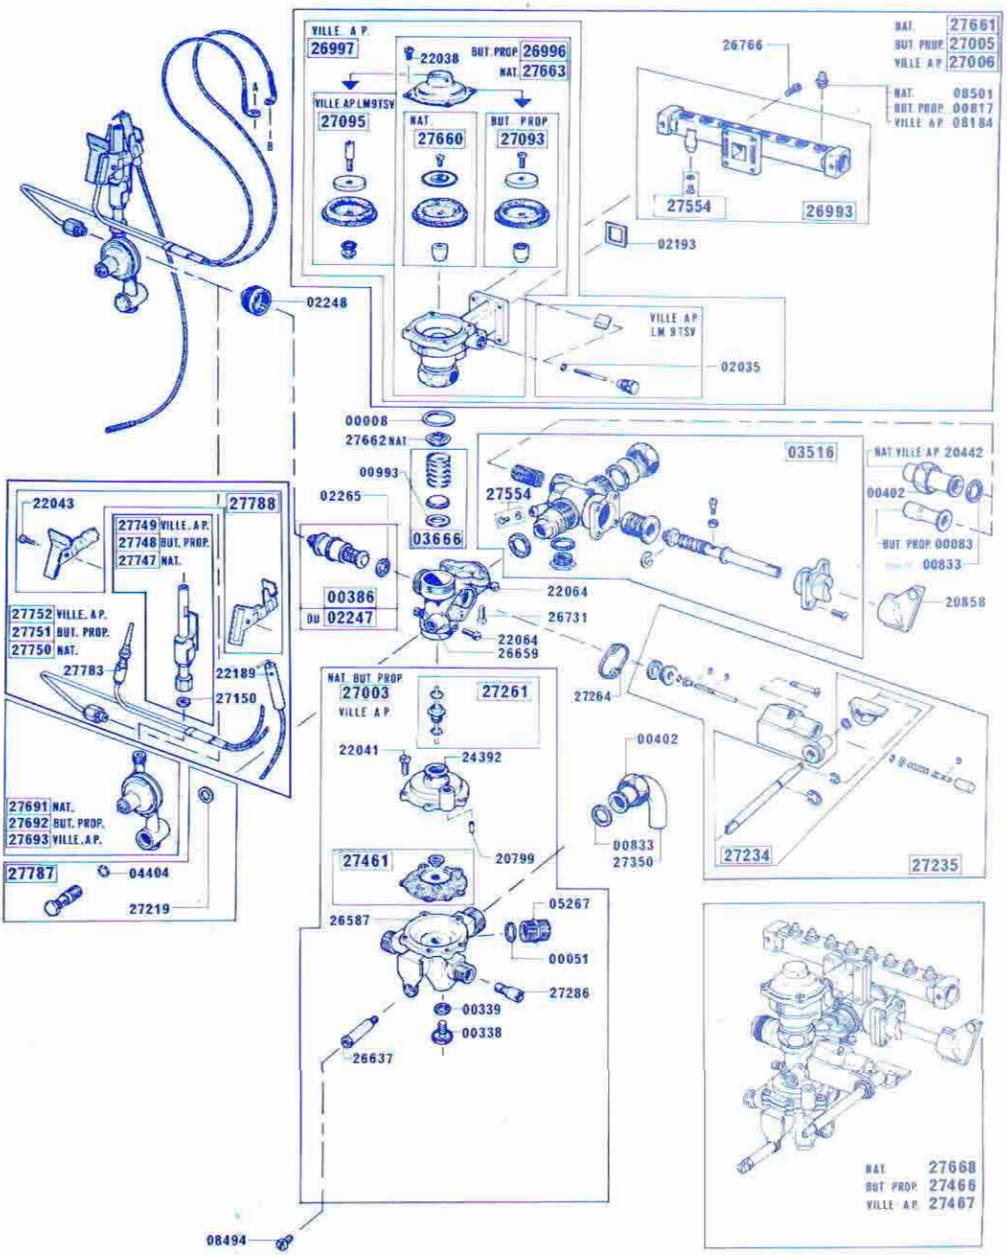

## Types LM 9 TSN - LM 9 TSB - LM 9 TSV

Avec mélangeur - Pression normale

Ensemble valves régulateur avec robinet gaz et rampe d'injecteurs

## Types LM 9 TSN - LM 9 TSB - LM 9 TSV

Avec mélangeur - Basse pression

Ensemble valves régulateur avec robinet gaz et rampe d'injecteurs

## Types LM 9 TSN - LM 9 TSB - LM 9 TSV

Sans mélangeur - Basse pression

Ensemble valves régulateur avec robinet gaz et rampe d'injecteurs