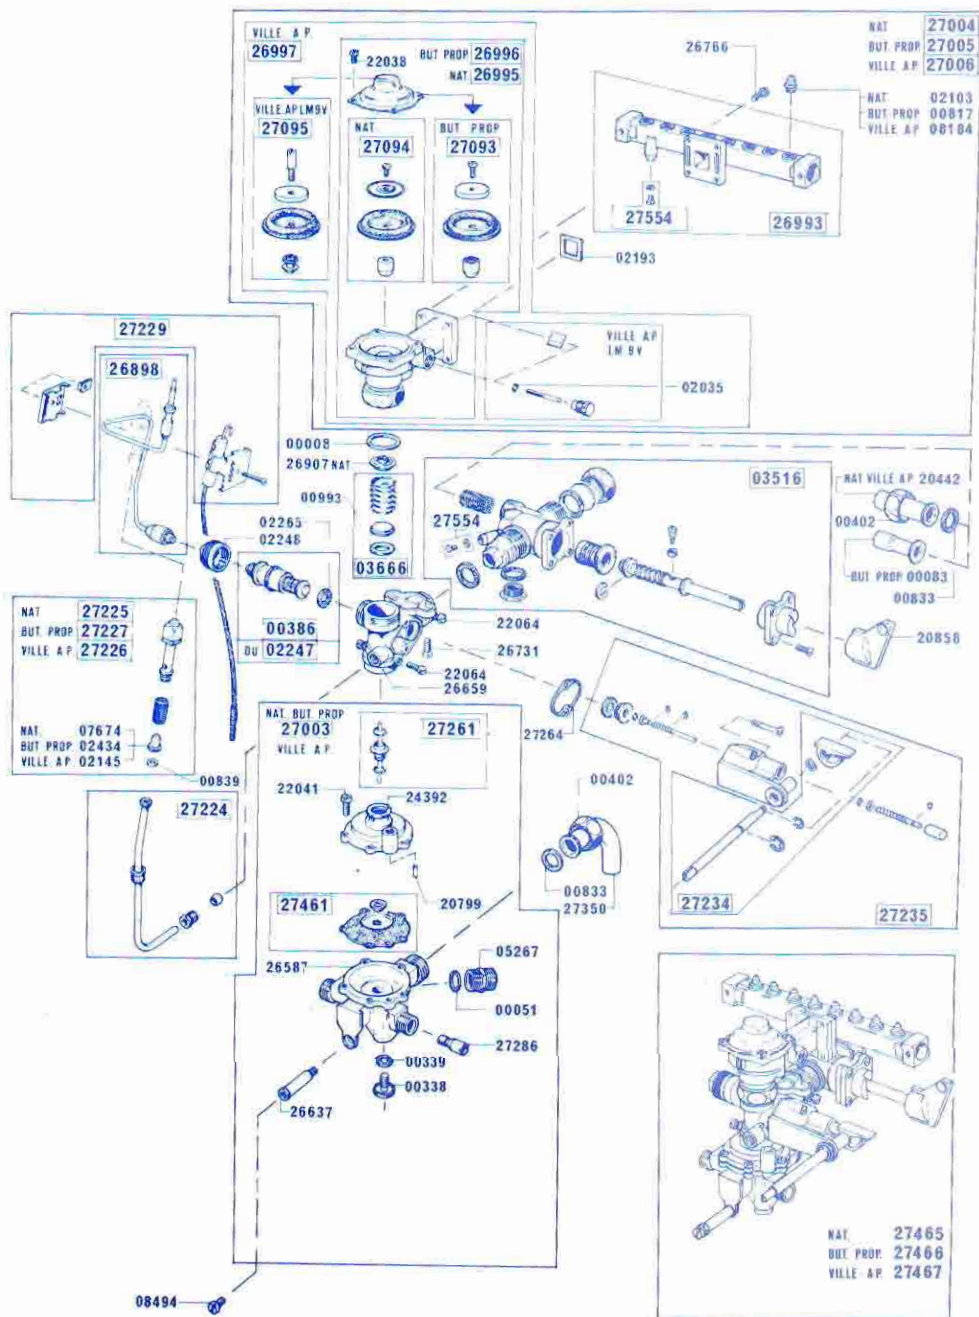

## Types LM 9 - LM 9 V

Avec mélangeur - Pression normale

Ensemble valves régulateur avec robinet gaz et rampe d'injecteurs

## Types LM 9 - LM 9 V

Sans mélangeur - Pression normale

Ensemble valves régulateur avec robinet gaz et rampe d'injecteurs

## Types LM 9 - LM 9 V

Avec mélangeur - Basse pression

Ensemble valves régulateur avec robinet gaz et rampe d'injecteurs

## Types LM 9 - LM 9 V

Sans mélangeur - Basse pression

Ensemble valves régulateur avec robinet gaz et rampe d'injecteurs