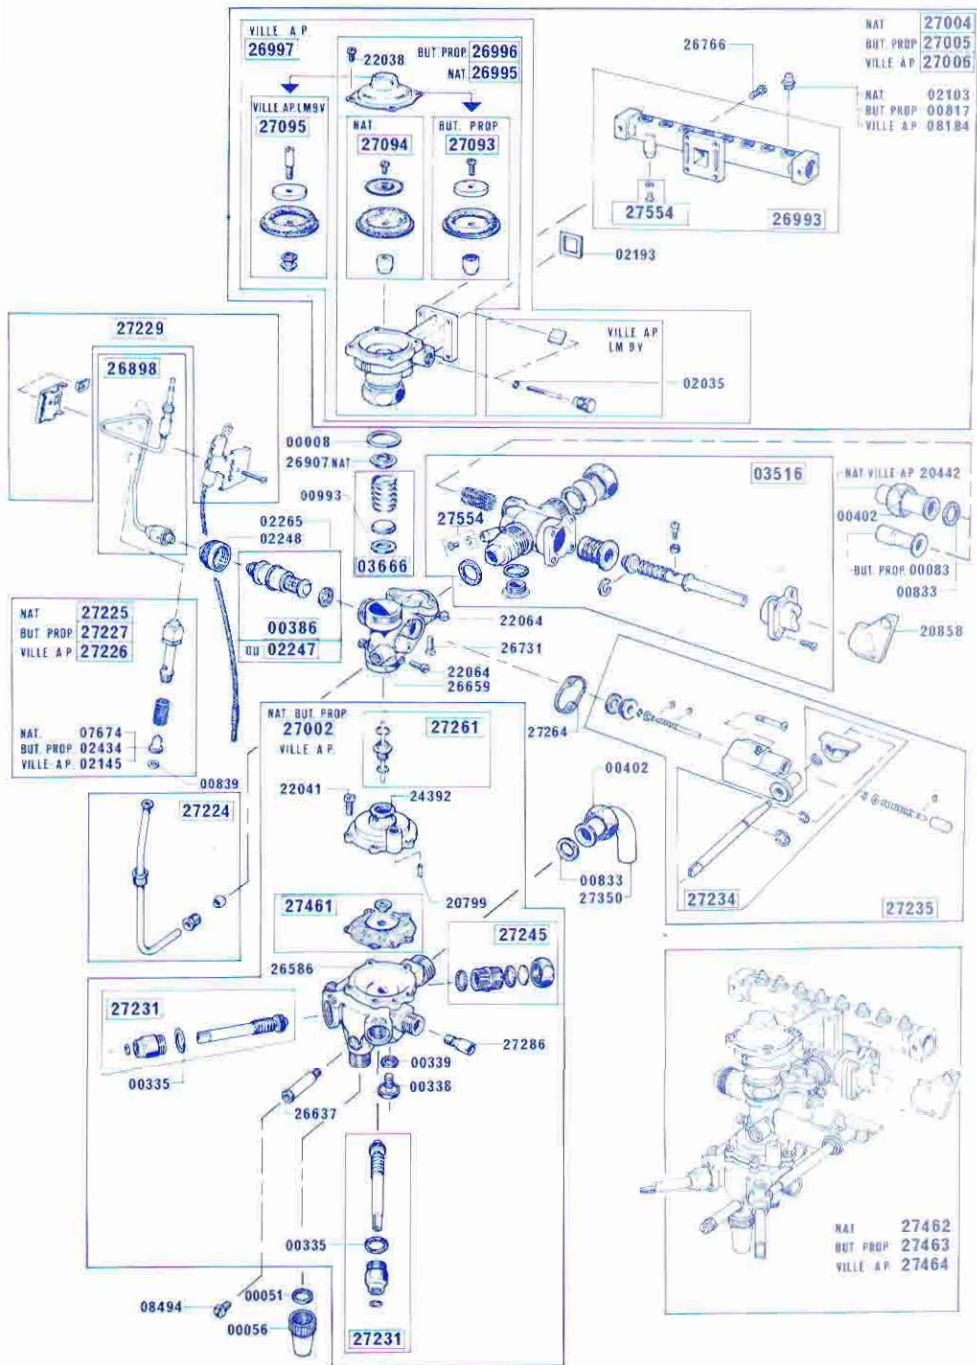

## Types LM 9 - LM 9 V

Avec mélangeur - Pression normale

Ensemble valves régulateur avec robinet gaz et rampe d'injecteurs

## Types LM 9 - LM 9 V

Sans mélangeur - Pression normale

Ensemble valves régulateur avec robinet gaz et rampe d'injecteurs

## Types LM 9 - LM 9 V

Avec mélangeur - Basse pression

Ensemble valves régulateur avec robinet gaz et rampe d'injecteurs

## Types LM 9 TSN - LM 9 TSB - LM 9 TSV

Avec mélangeur - Sans mélangeur - Pression normale - Basse pression  
Calandre avant et arrière - Corps de chauffe et brûleur