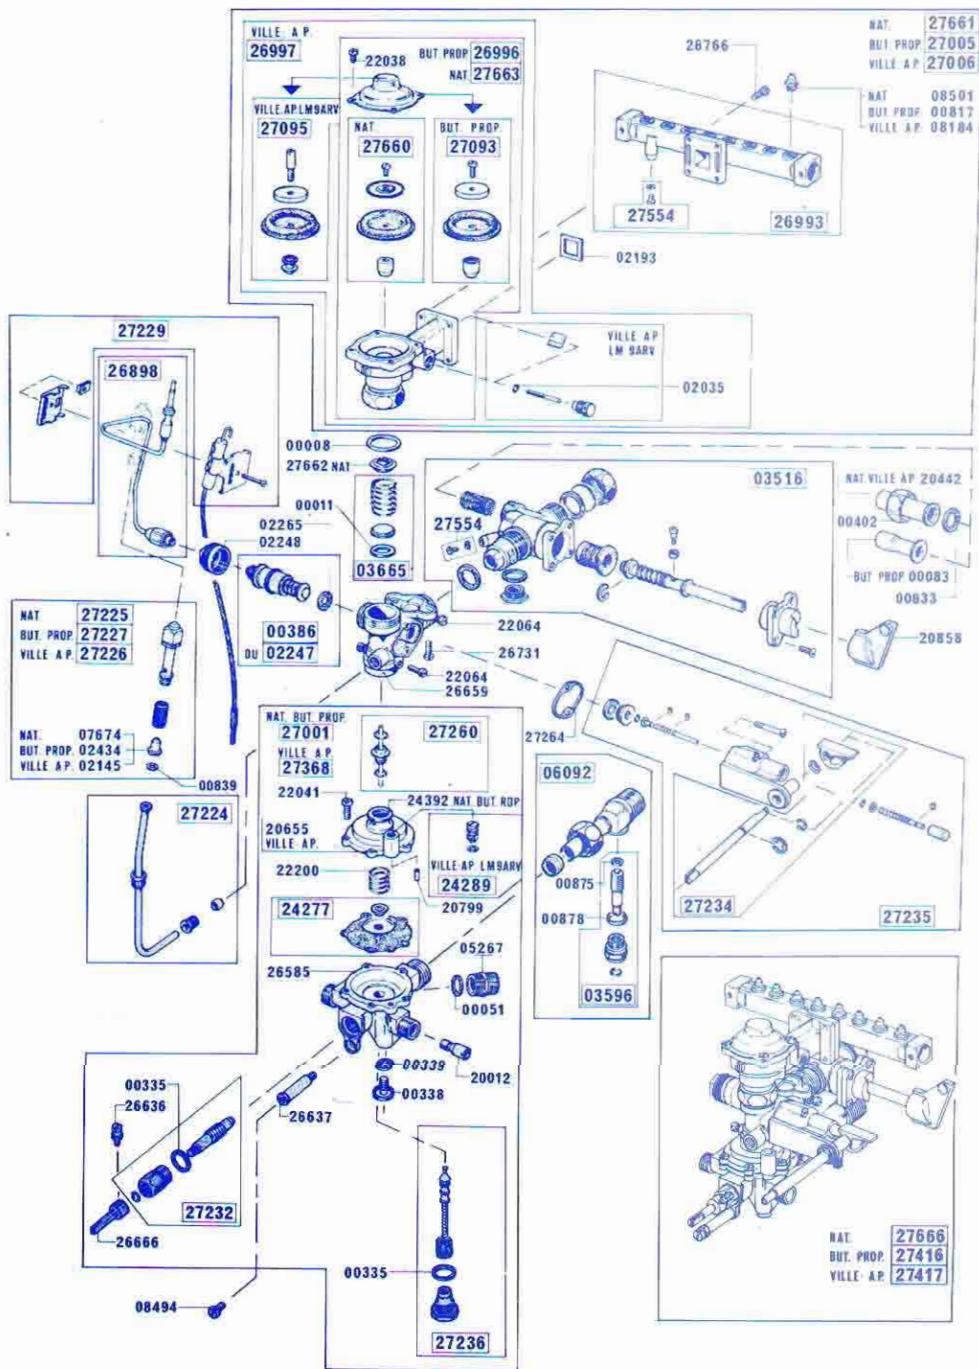

## Types LM 9 - LM 9 V

Sans mélangeur - Basse pression

Ensemble valves régulateur avec robinet gaz et rampe d'injecteurs

## Types LM 9 ARN - LM 9 ARV

Avec mélangeur - Pression normale

Ensemble valves régulateur avec robinet gaz et rampe d'injecteurs

## Types LM 9 ARN - LM 9 ARV

Sans mélangeur - Pression normale

Ensemble valves régulateur avec robinet gaz et rampe d'injecteurs

## Types LM 9 TSN - LM 9 TSB - LM 9 TSV

Avec mélangeur - Pression normale

Ensemble valves régulateur avec robinet gaz et rampe d'injecteurs