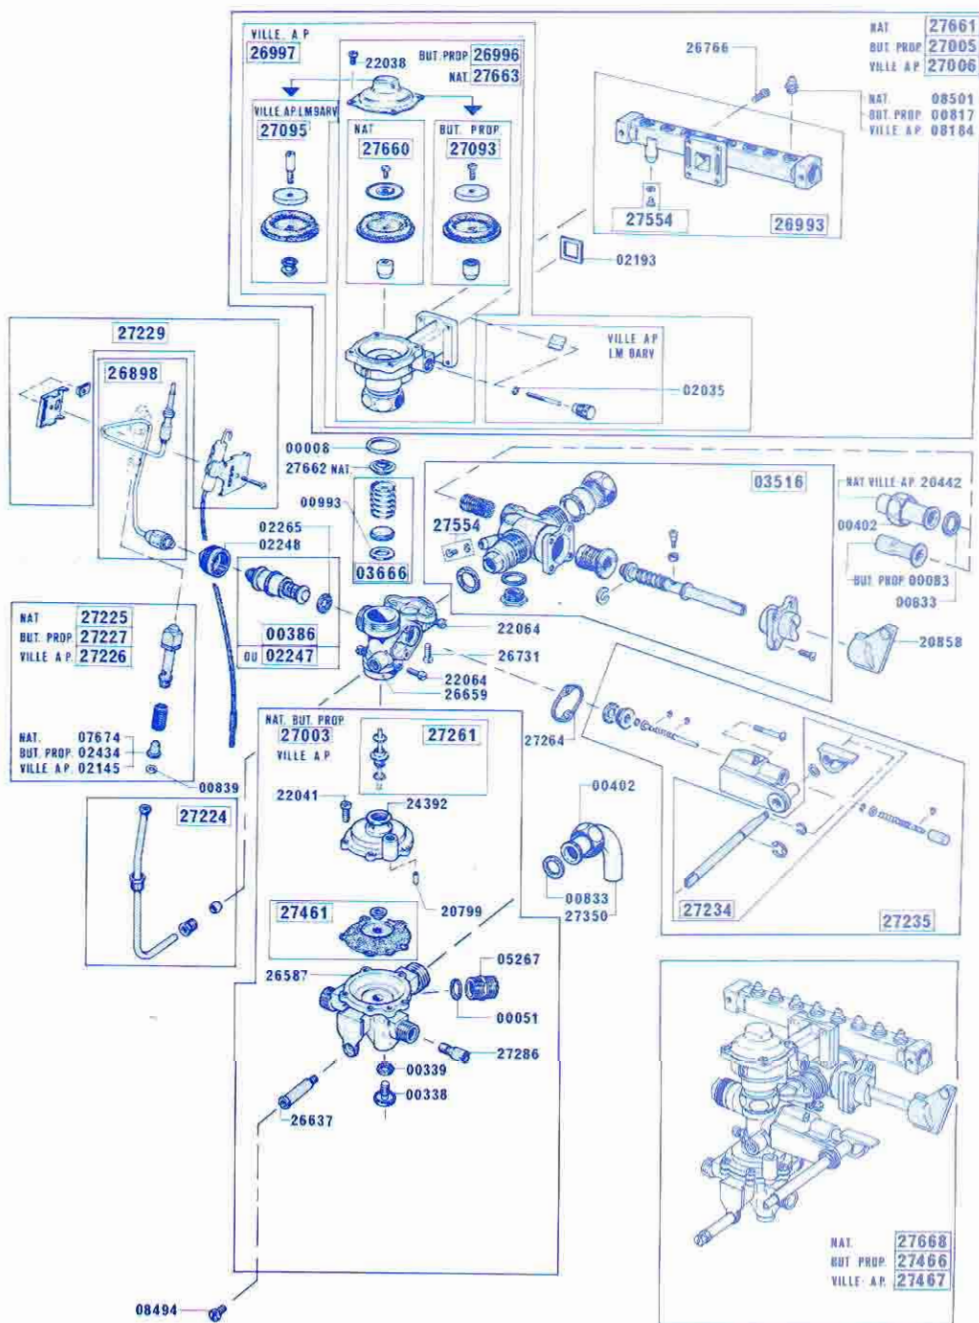

## Types LM 9 ARN - LM 9 ARV

Avec mélangeur - Pression normale

Ensemble valves régulateur avec robinet gaz et rampe d'injecteurs

## Types LM 9 ARN - LM 9 ARV

Sans mélangeur - Pression normale

Ensemble valves régulateur avec robinet gaz et rampe d'injecteurs

## Types LM 9 ARN - LM 9 ARV

Avec mélangeur - Basse pression

Ensemble valves régulateur avec robinet gaz et rampe d'injecteurs

## Types LM 9 ARN - LM 9 ARV

Sans mélangeur - Basse pression

Ensemble valves régulateur avec robinet gaz et rampe d'injecteurs