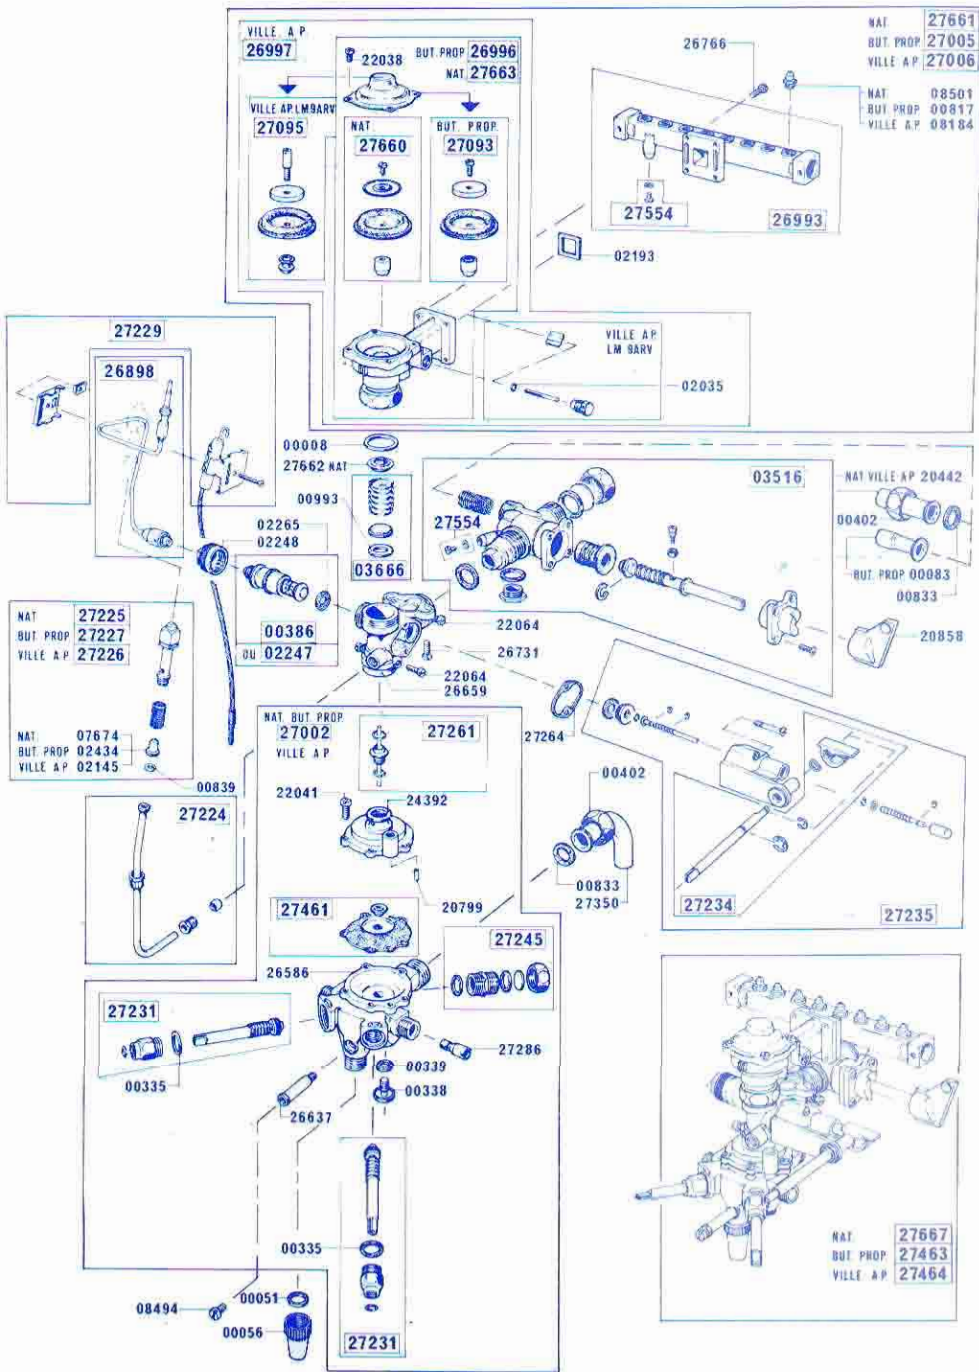

## Types LM 9 ARN - LM 9 ARV

Avec mélangeur - Pression normale

Ensemble valves régulateur avec robinet gaz et rampe d'injecteurs

## Types LM 9 ARN - LM 9 ARV

Sans mélangeur - Pression normale

Ensemble valves régulateur avec robinet gaz et rampe d'injecteurs

## Types LM 9 ARN - LM 9 ARV

Avec mélangeur - Basse pression

Ensemble valves régulateur avec robinet gaz et rampe d'injecteurs

## Types LM 9 TSN - LM 9 TSB - LM 9 TSV

Avec mélangeur - Pression normale

Ensemble valves régulateur avec robinet gaz et rampe d'injecteurs