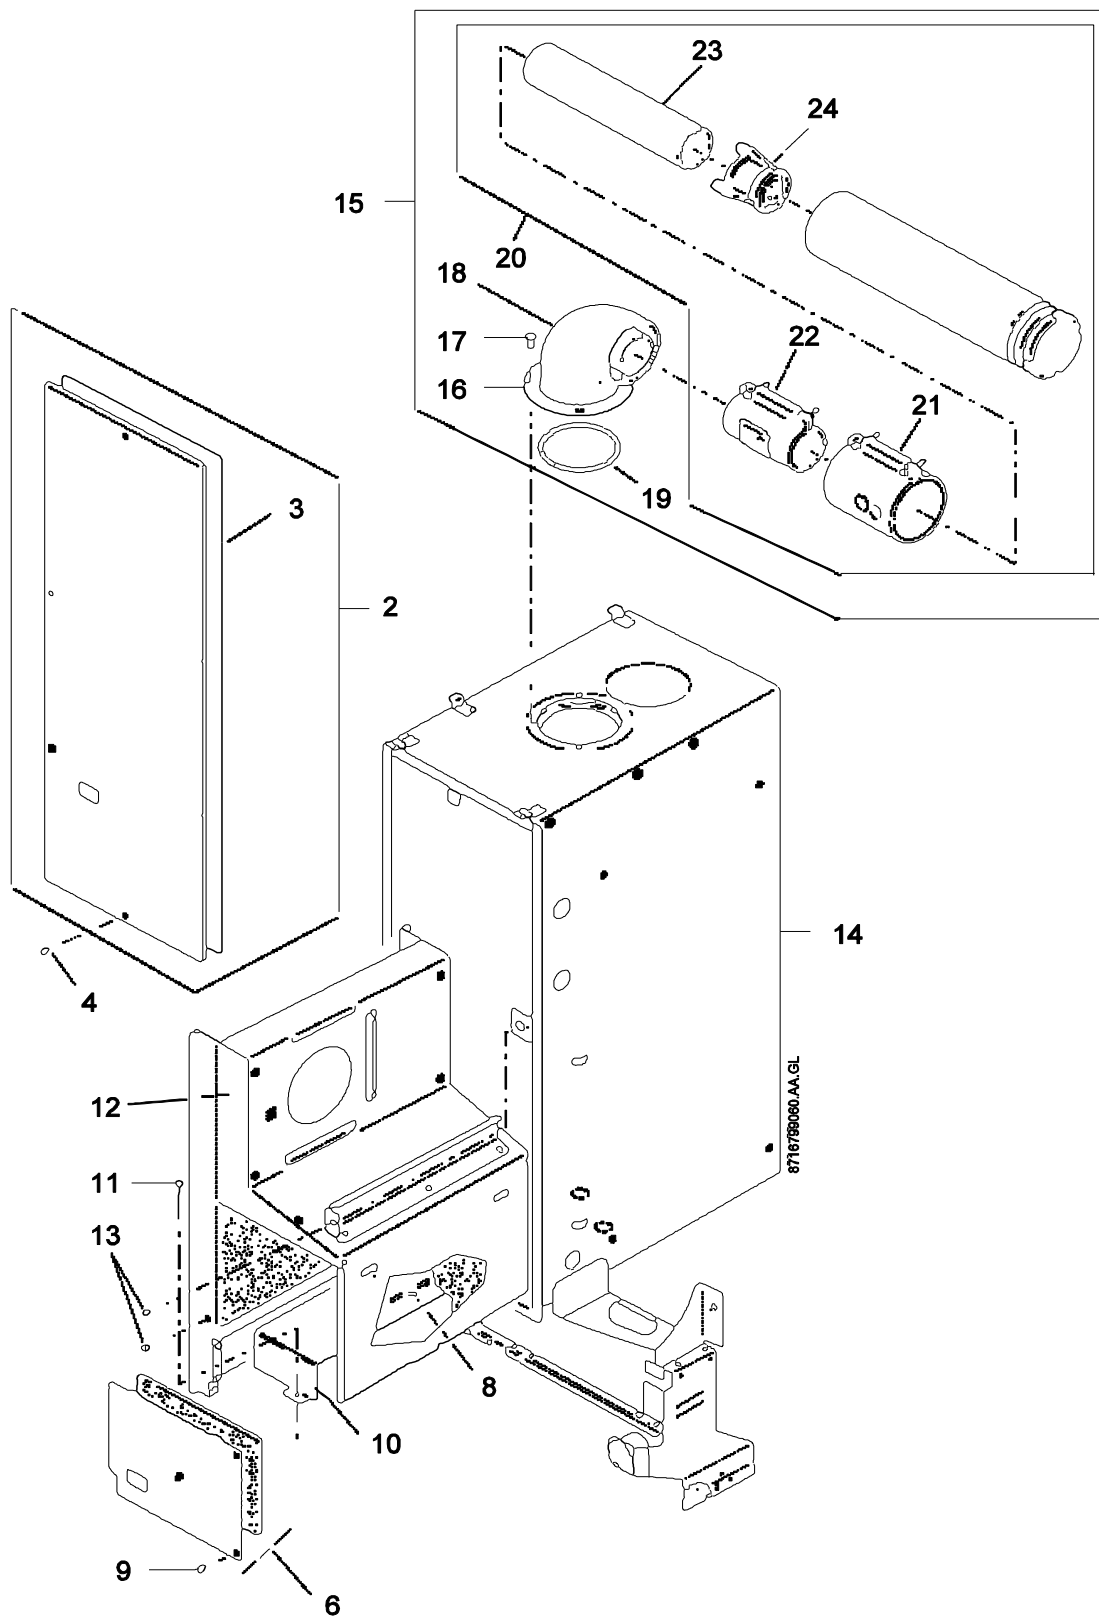

EGVB23/28H 7

Liste des pièces de rechange

Pièces de tôle

EGVB23/28H 7

1

Liste des pièces de rechange

8716798055-AA-GL

Plaque de robinetterie

EGVB23/28H 7

Liste des pièces de rechange

3
A

Ballon

EGVB23/28H 7

Liste des pièces de rechange

Corps de chauffe

EGVB23/28H 7

4

Liste des pièces de rechange

Chambre de combustion

EGVB23/28H 7

5

Liste des pièces de rechange

Brûleur/corps de chauffe

EGVB23/28H 7

6

Liste des pièces de rechange

Bloc gaz

EGVB23/28H 7

7

Liste des pièces de rechange

Tableau de electrique

EGVB23/28H 7