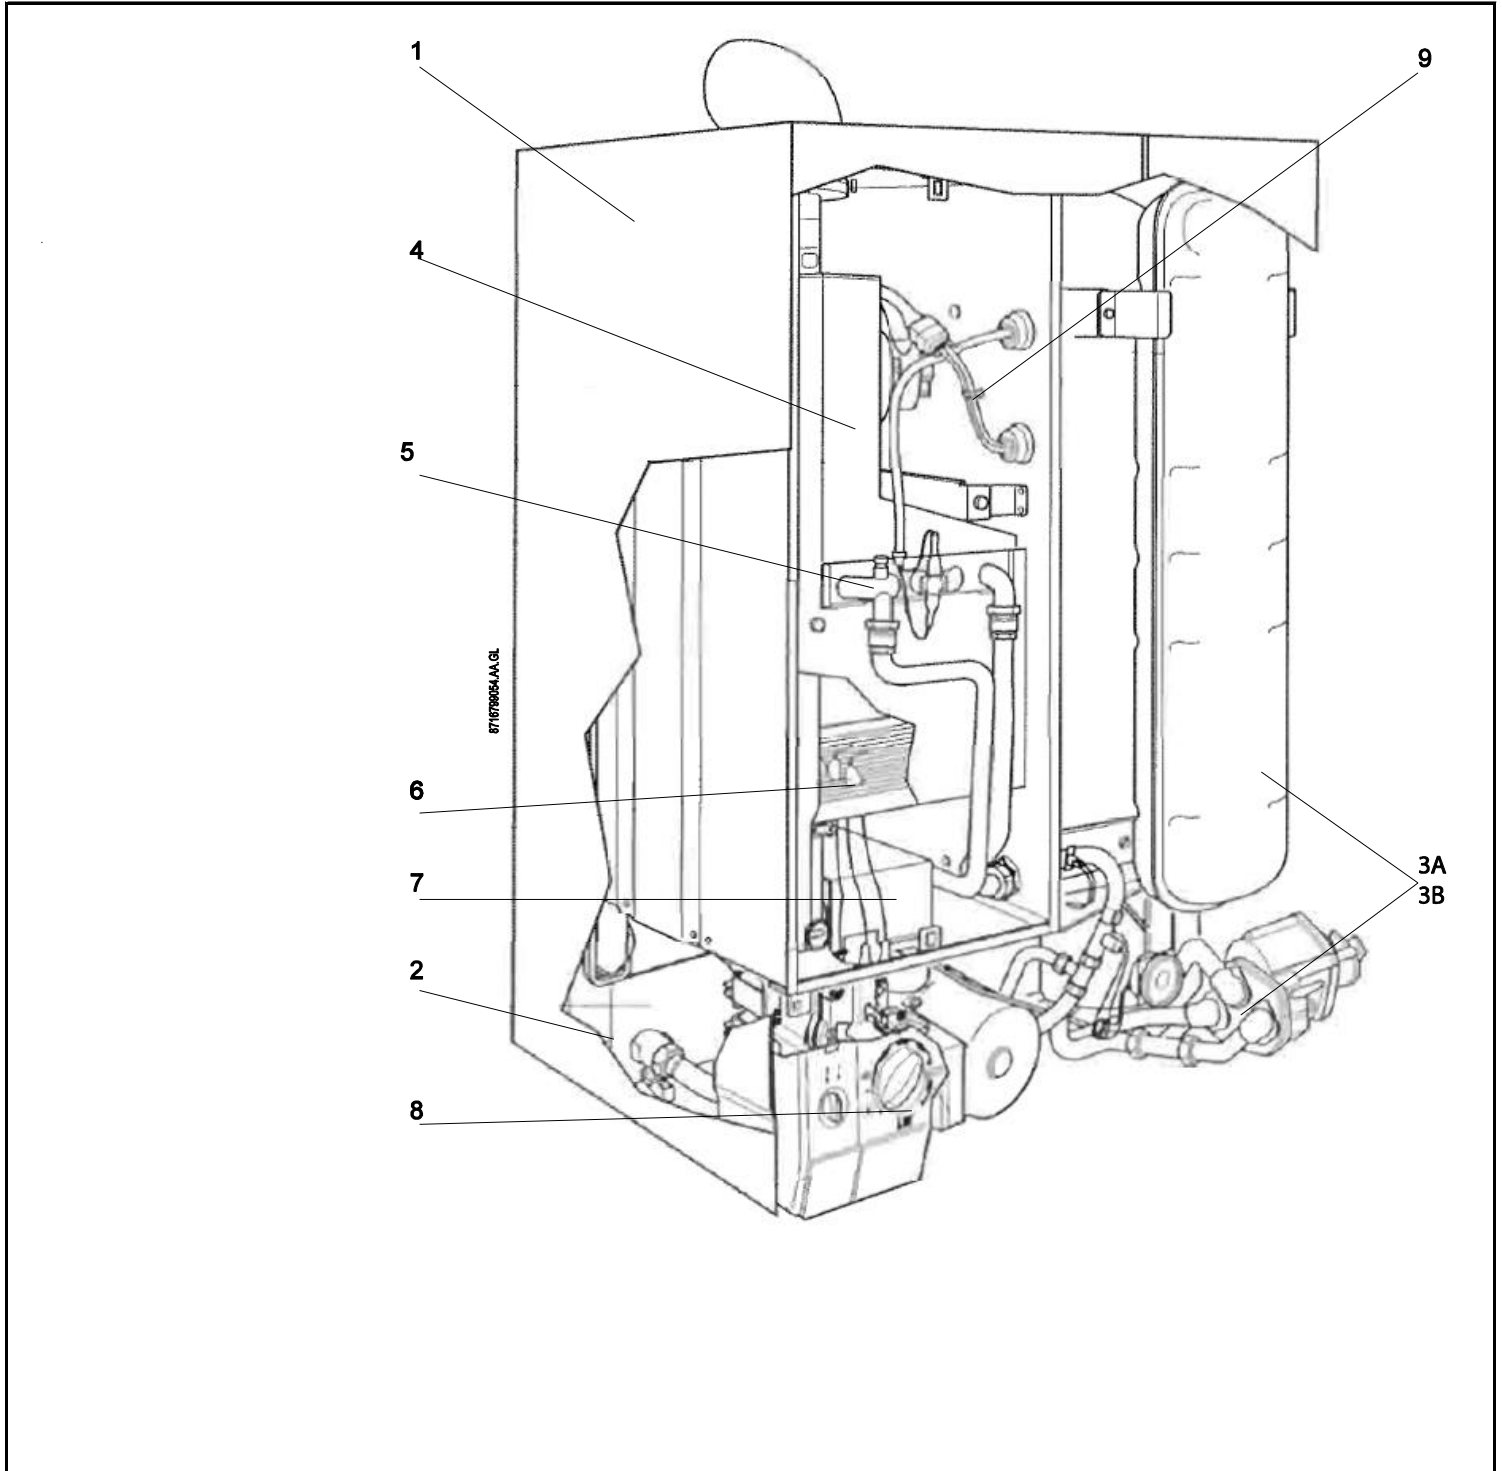

EGVB23/28H 7

Liste des pièces de rechange

Pièces de tôle

EGVB23/28H 7

1

Liste des pièces de rechange

8716798055-AA-GL

Plaque de robinetterie

EGVB23/28H 7

Liste des pièces de rechange

3
A

Ballon

EGVB23/28H 7

Liste des pièces de rechange

Corps de chauffe

EGVB23/28H 7

4

Liste des pièces de rechange

Chambre de combustion

EGVB23/28H 7

5

Liste des pièces de rechange

Brûleur/corps de chauffe

EGVB23/28H 7

6

Liste des pièces de rechange

Bloc gaz

EGVB23/28H 7

7

Liste des pièces de rechange

Tableau de electrique

EGVB23/28H 7