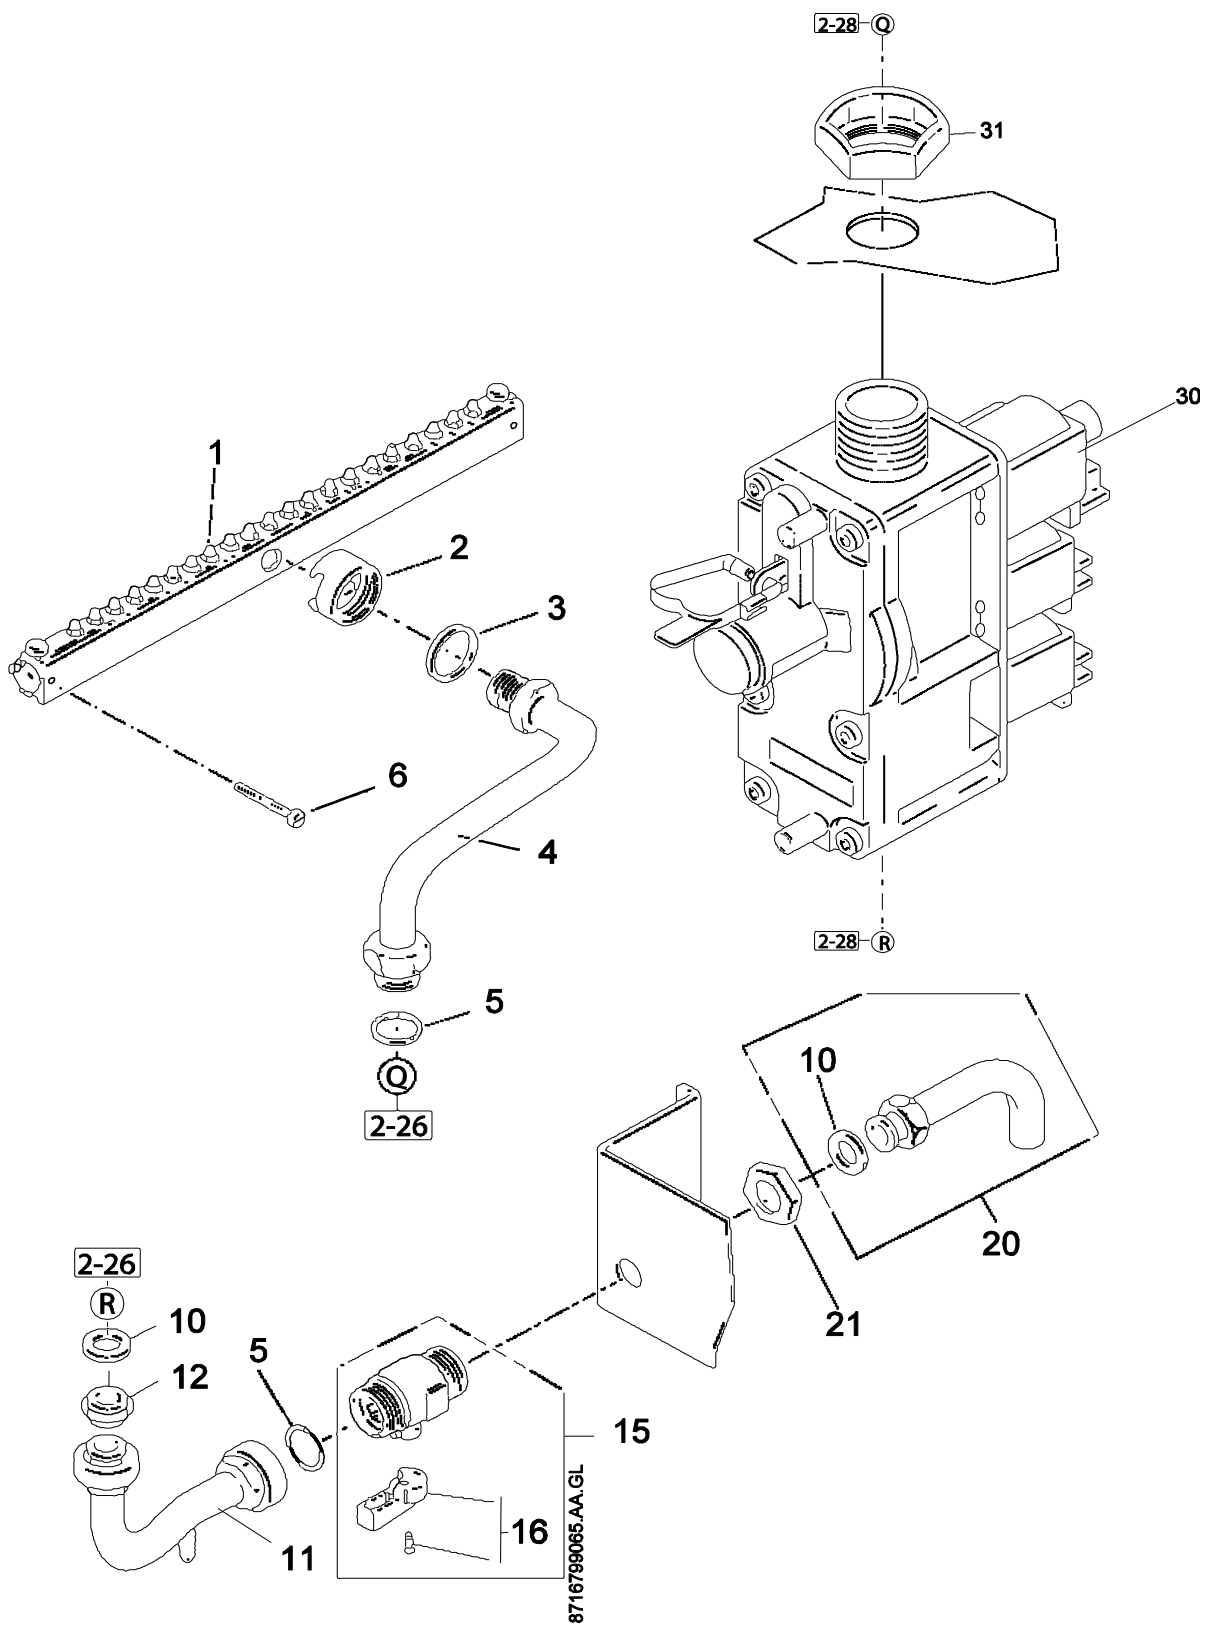

EGVB23/28H 7

Liste des pièces de rechange

Pièces de tôle

EGVB23/28H 7

1

Liste des pièces de rechange

8716798055-AA-GL

Plaque de robinetterie

EGVB23/28H 7

Liste des pièces de rechange

3
A

Ballon

EGVB23/28H 7

Liste des pièces de rechange

Corps de chauffe

EGVB23/28H 7

4

Liste des pièces de rechange

Chambre de combustion

EGVB23/28H 7

5

Liste des pièces de rechange

Brûleur/corps de chauffe

EGVB23/28H 7

6

Liste des pièces de rechange

Bloc gaz

EGVB23/28H 7

7

Liste des pièces de rechange

Tableau de electrique

EGVB23/28H 7