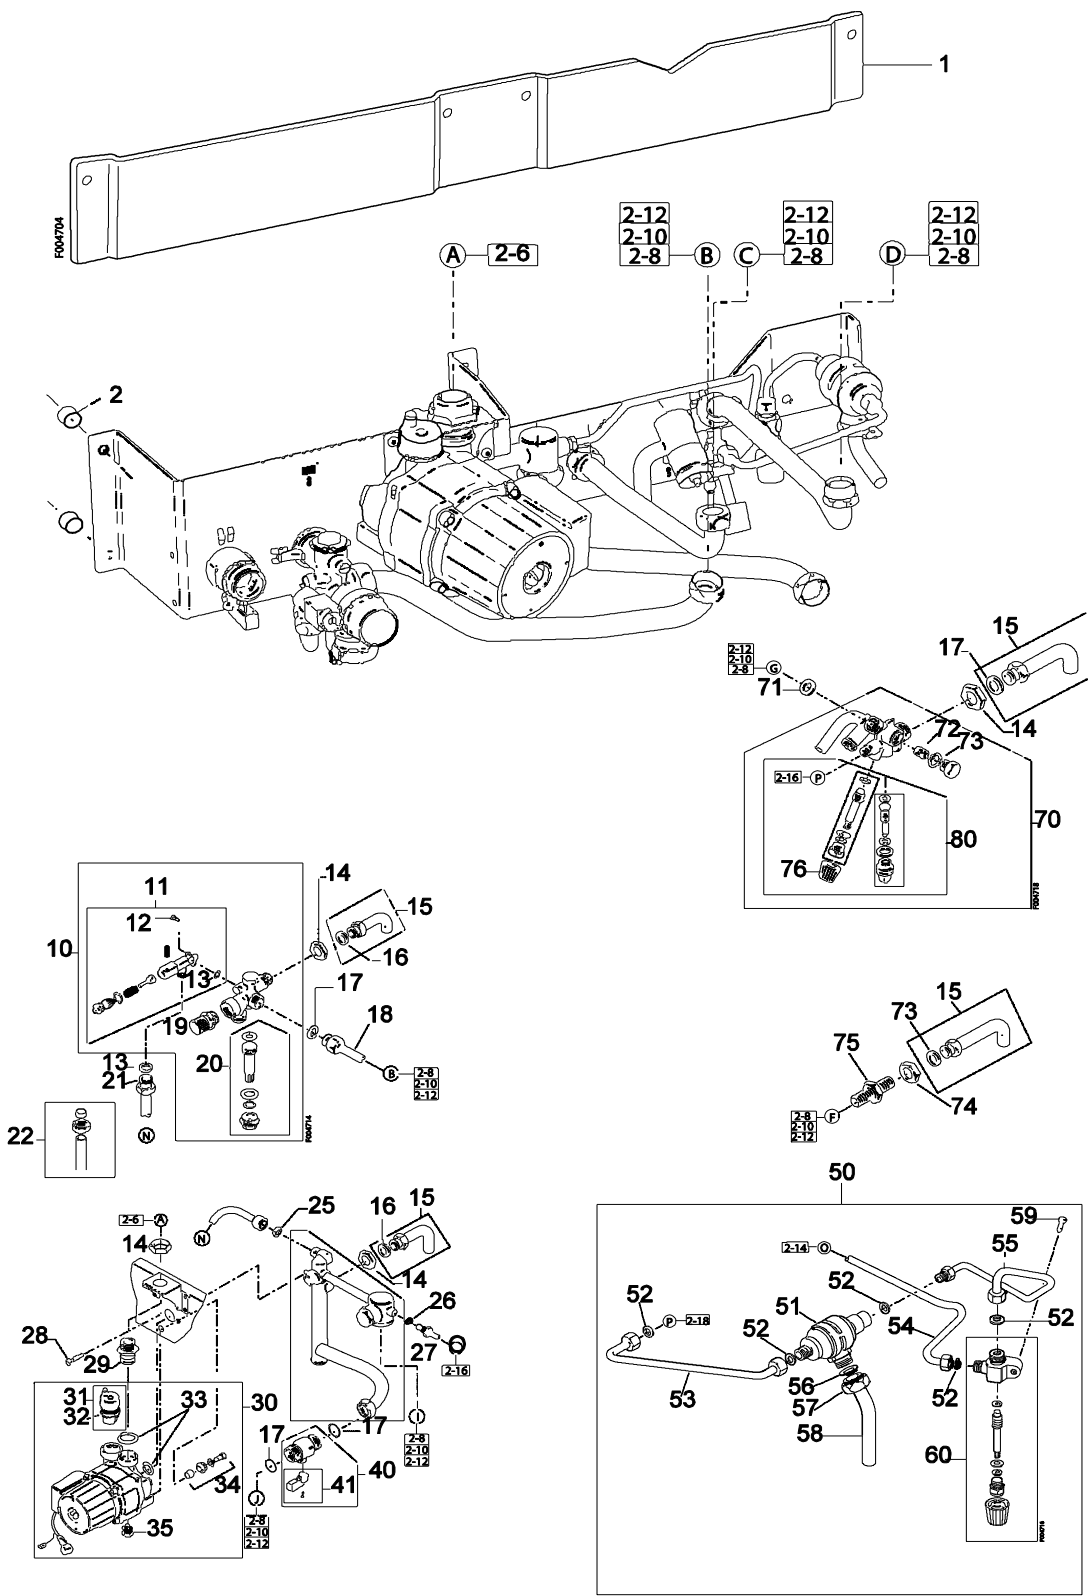

EGVB23/28H 7

Liste des pièces de rechange

Pièces de tôle

EGVB23/28H 7

1

Liste des pièces de rechange

8716798055-AA-GL

Plaque de robinetterie

EGVB23/28H 7

Liste des pièces de rechange

3
A

Ballon

EGVB23/28H 7

Liste des pièces de rechange

Corps de chauffe

EGVB23/28H 7

4

Liste des pièces de rechange

Chambre de combustion

EGVB23/28H 7

5

Liste des pièces de rechange

Brûleur/corps de chauffe

EGVB23/28H 7

6

Liste des pièces de rechange

Bloc gaz

EGVB23/28H 7

7

Liste des pièces de rechange

Tableau de electrique

EGVB23/28H 7