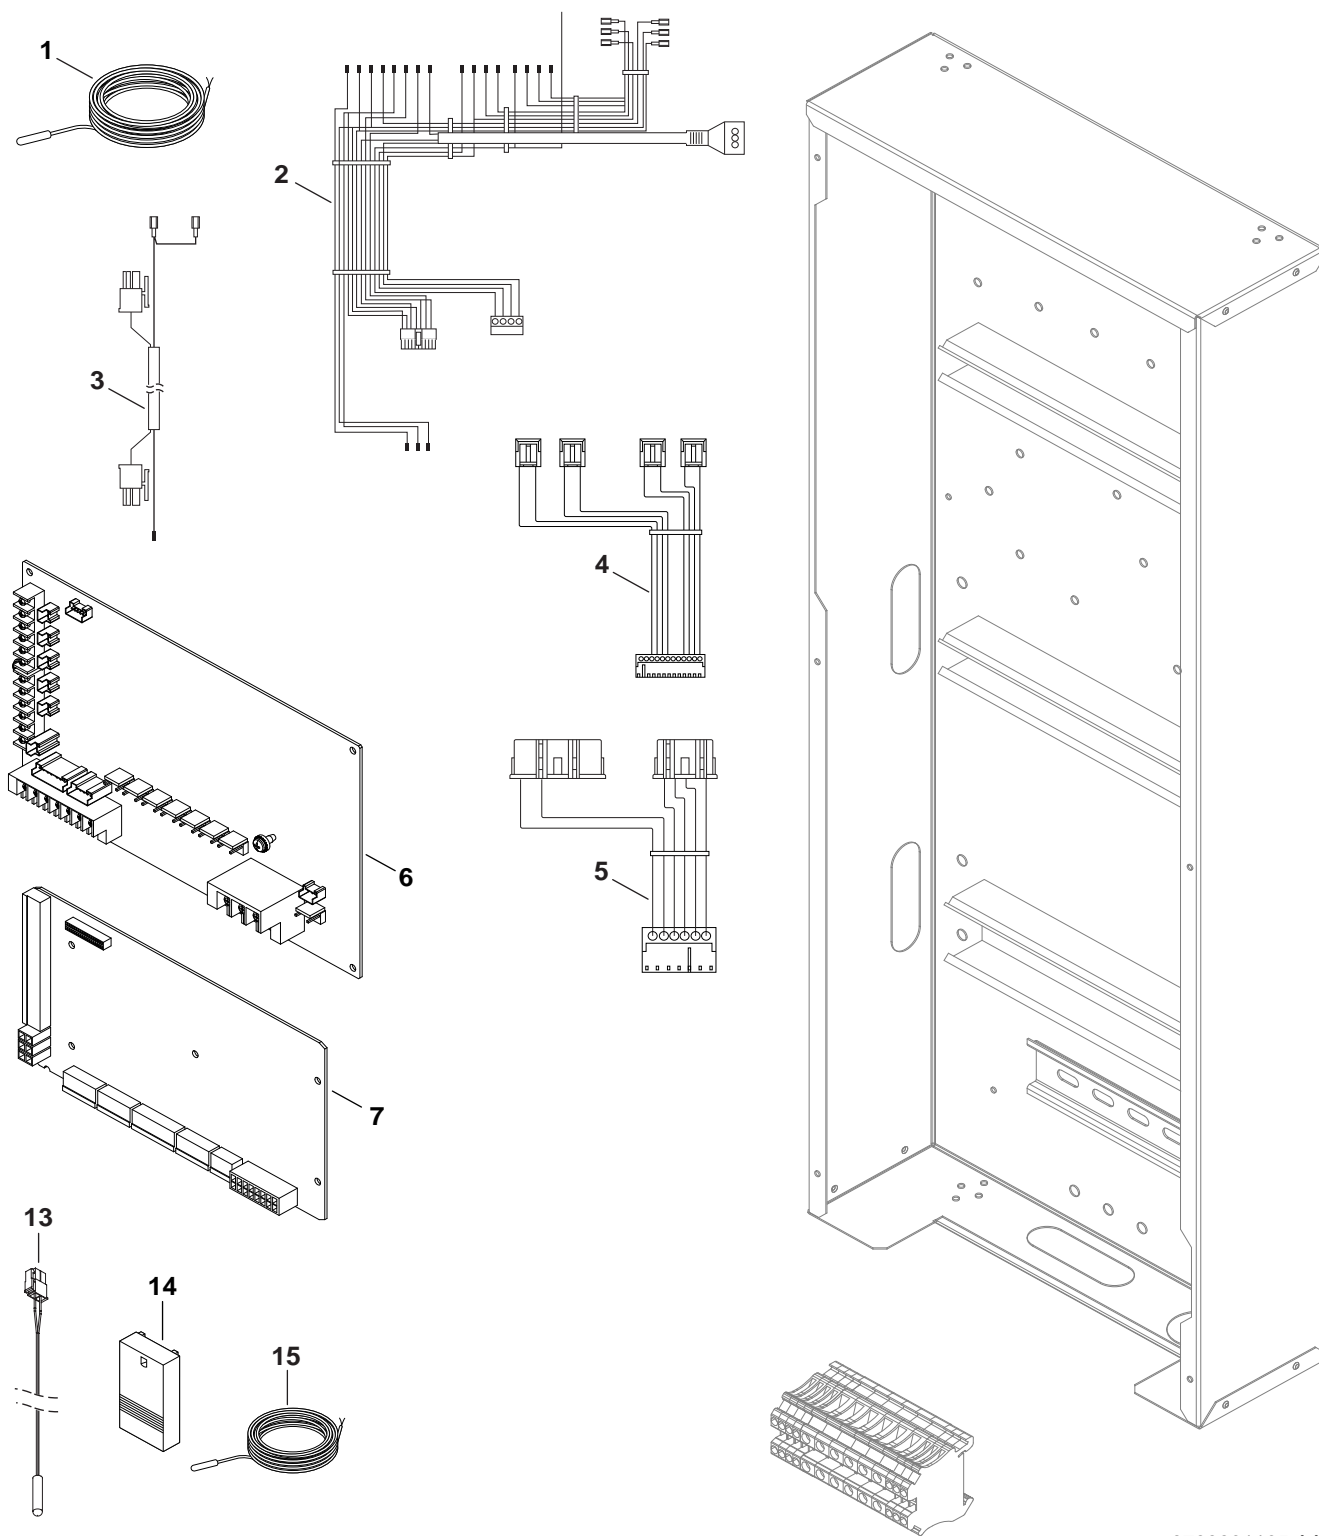

AW 8-16 Split LTm/LTt
KHC/KHC 8/16 m/t

Liste des pièces de rechange

8738890307.AA/G

4
A

Bloc hydraulique L ELM

AW 8-16 Split LTm/LTt
KHC/KHC 8/16 m/t

Liste des pièces de rechange

8738891195.AA/G