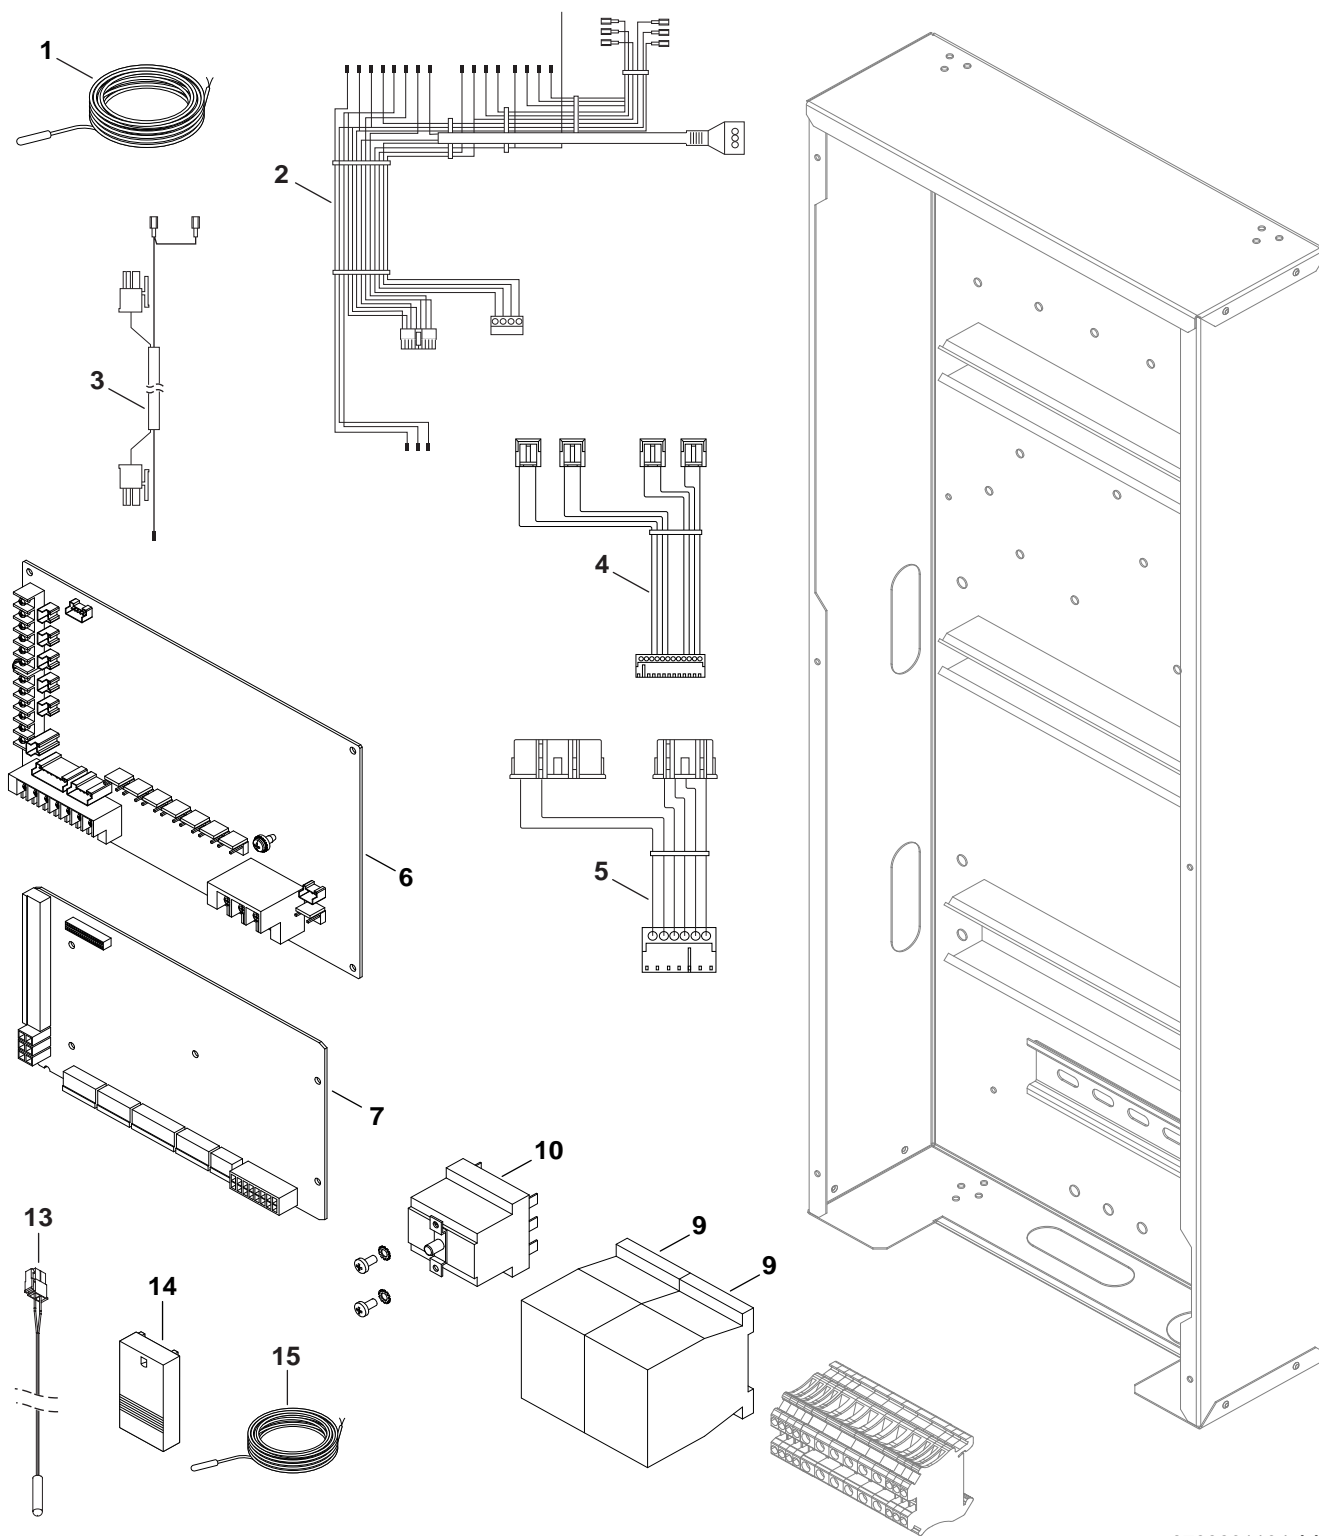

Liste des pièces de rechange

8738890304.AA/G

5
A

Bloc hydraulique C ELM

AW 8-16 Split LTm/LTt
KHC/KHC 8/16 m/t

Liste des pièces de rechange

8738891194.AA/G

tableau de commande C