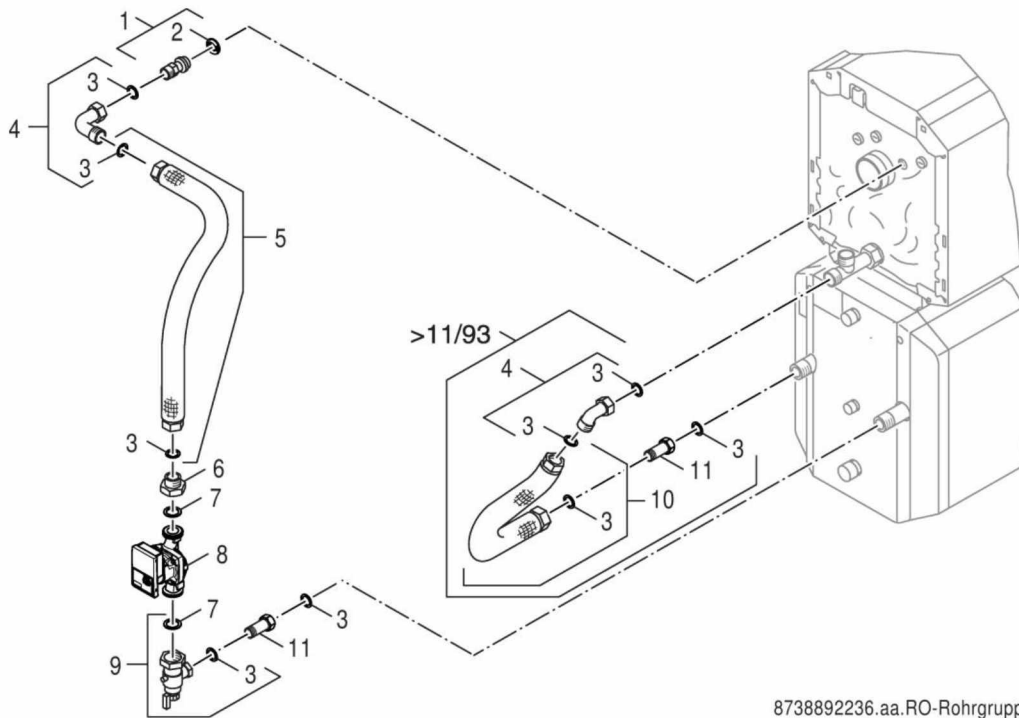

Ersatzteilliste
Spare parts list
Liste des pièces de rechange
Lista parti di ricambio
Lista de repuestos
Onderdelenlijst

Rohrgruppe BCC2-HE - 8718588372

8738892236.aa.RO-Rohrgruppe BCC2-HE

Pos	Bestell-Nr.	Bezeichnung	Description	Dénomination	Descrizione	Descripción	Benaming
1	63010912	Doppelnippel G1"xG1" 65mm	Double nipple G1" 65mm	MAMELON G1" 65MM COMPL.	Nipplo doppio G1"xG1" 65mm	Casquillo doble G1" 65 mm compl. LT135-	Nippel G1"xG1" 65mm
2	8 718 575 526 0	O-Ring 35x3 Set (5x)	O-ring 35x3 Set (5x)	Joint torique 35x3 Set (5x)	Anello di tenuta 35x3 Set (5x)	Anillo tórico 35x3 Set (5x)	O-ring 35x3 Set (5x)
3	8 718 584 714	Dichtung D21x30x3, DVGW-ZUGEL (5x)	Gasket D21x30x3, DVGW-ZUGEL (5x)	Joint D21x30x3 (5x)	Guarnizione (5x)	Junta D21x30x3 (5x)	Packing (5x)
4	67900914	Winkel G 1"	Angle G1	Tubul coude G1	Angolo G1"	Angulo G1" compl. LT135-200/I	Hoeksteun G1"
5	67901389	Metallwellschlauch DN25 850mm	Metal corrugated hose DN25 850mm	Tubul flexible DN25 L850	Tubo metalico ondulato DN25 850mm	Tubo metálico DN25 850mm	Metalen flexibel DN25 850mm
5	67903097	Metallwellschlauch DN25 950mm	Metal corrugated hose DN 25 950mm lg	Tuyau metal flexible DN25 L950mm	Tubo flessibile DN25 950mm	Tubo metálico DN25 950mm	Slang DN25 950mm
6	8 718 585 389	Reduzierstück G1 1/2" x G1"	Pipe Reducing piece G 1 1/2"-1"	Embout de réduction G1 1/2"xG1"	Riduzione G1 1/2"xG1"	Adaptador G1" 1/2"xG 1"	Reducer G1" 1/2xG1"
7	63010122	Dichtung D28x44x2 EPDM (5x)	Gasket D28x44x2mm, black (5 pc in kit)	Joint D28x44x2mm, noir (5x)	Guarnizione D28x44x2mm, nero (5x)	Junta D28x44x2mm, negro (5x)	Pakking D28x44x2mm , zwart (5x)
8	7 736 603 977	Pumpe Para 25-180/6-43/SC 12H	Pump Para 25-180/6-43/SC 12H sp	Pompe Para 25-180/6-43/SC 12H	Pompa Para 25-180/6-43/SC 12H	Bomba Para 25-180/6-43/SC 12H	Pomp Para 25-180/6-43/SC 12H
8	7 736 603 978	Pumpe Para 25-180/6-43/SC 6H	Pump Para 25-180/6-43/SC 6Hsp	Pompe Para 25-180/6-43/SC 6H	Pompa Para 25-180/6-43/SC 6H	Bomba Para 25-180/6-43/SC 6H	Pomp Para 25-180/6-43/SC 6H
9	5681140	Rückschlagventil Eckform G1"-1 1/2"	Angle non-return valve G1"-1 1/2"	Clapet anti-retour cpl. pour ballon LT	Valvola di non ritorno G1"-1 1/2"	Válvula de retención G1"-1 1/2"	Terugschlagventiel G1"- 1 1/2" compleet
10	67901384	Metallwellschlauch DN25 585mm	Metal corrugated hose DN25 585mm	Tubul flexible DN25 L585	Tubo metalico ondulato DN25 585mm	Manguera ondulada de metal DN25 585mm	Metalen flexibel DN25 585mm
10	67901389	Metallwellschlauch DN25 850mm	Metal corrugated hose DN25 850mm	Tubul flexible DN25 L850	Tubo metalico ondulato DN25 850mm	Tubo metálico DN25 850mm	Metalen flexibel DN25 850mm
11	67900919	Verlängerung G1"x 80mm	Extension G1"x 80mm	TUBUL RALLONGE G1"x 80mm	Prolunga G1"x80mm	Prolongacion G1"x80mm	Verlenging G1"x80mm
	7 736 603 972	Kabel PARA Stecker grau 3.0m	Cable Para Connector grey 3.0m sp	Câble Para connecteur grey 3.0m	Cavo Para spina grey 3.0m	Cables Para enchufe 3.0m	Kabel Para connector 3.0m
	7 736 603 981	Isolierschalen Pumpe Para 130/180	Insulation pump Para 130/180 sp	Pompe à coque isolante Para 130/180	Pompa per gusci isolanti Para 130/180	Bomba de conchas aislantes Para 130/180	Isolatiechalenpomp Para 130/180
	8 738 804 332	Verbindungswinkel G115/S105 silber	Angle bracket G115/S105 silver packed	Tôle déflecteur G115/S105 argent	Angolare di collegamento G115/Sargentato	Ángulo de unión G115/S105 plata	Verbindingshoek G115/S105 zilver