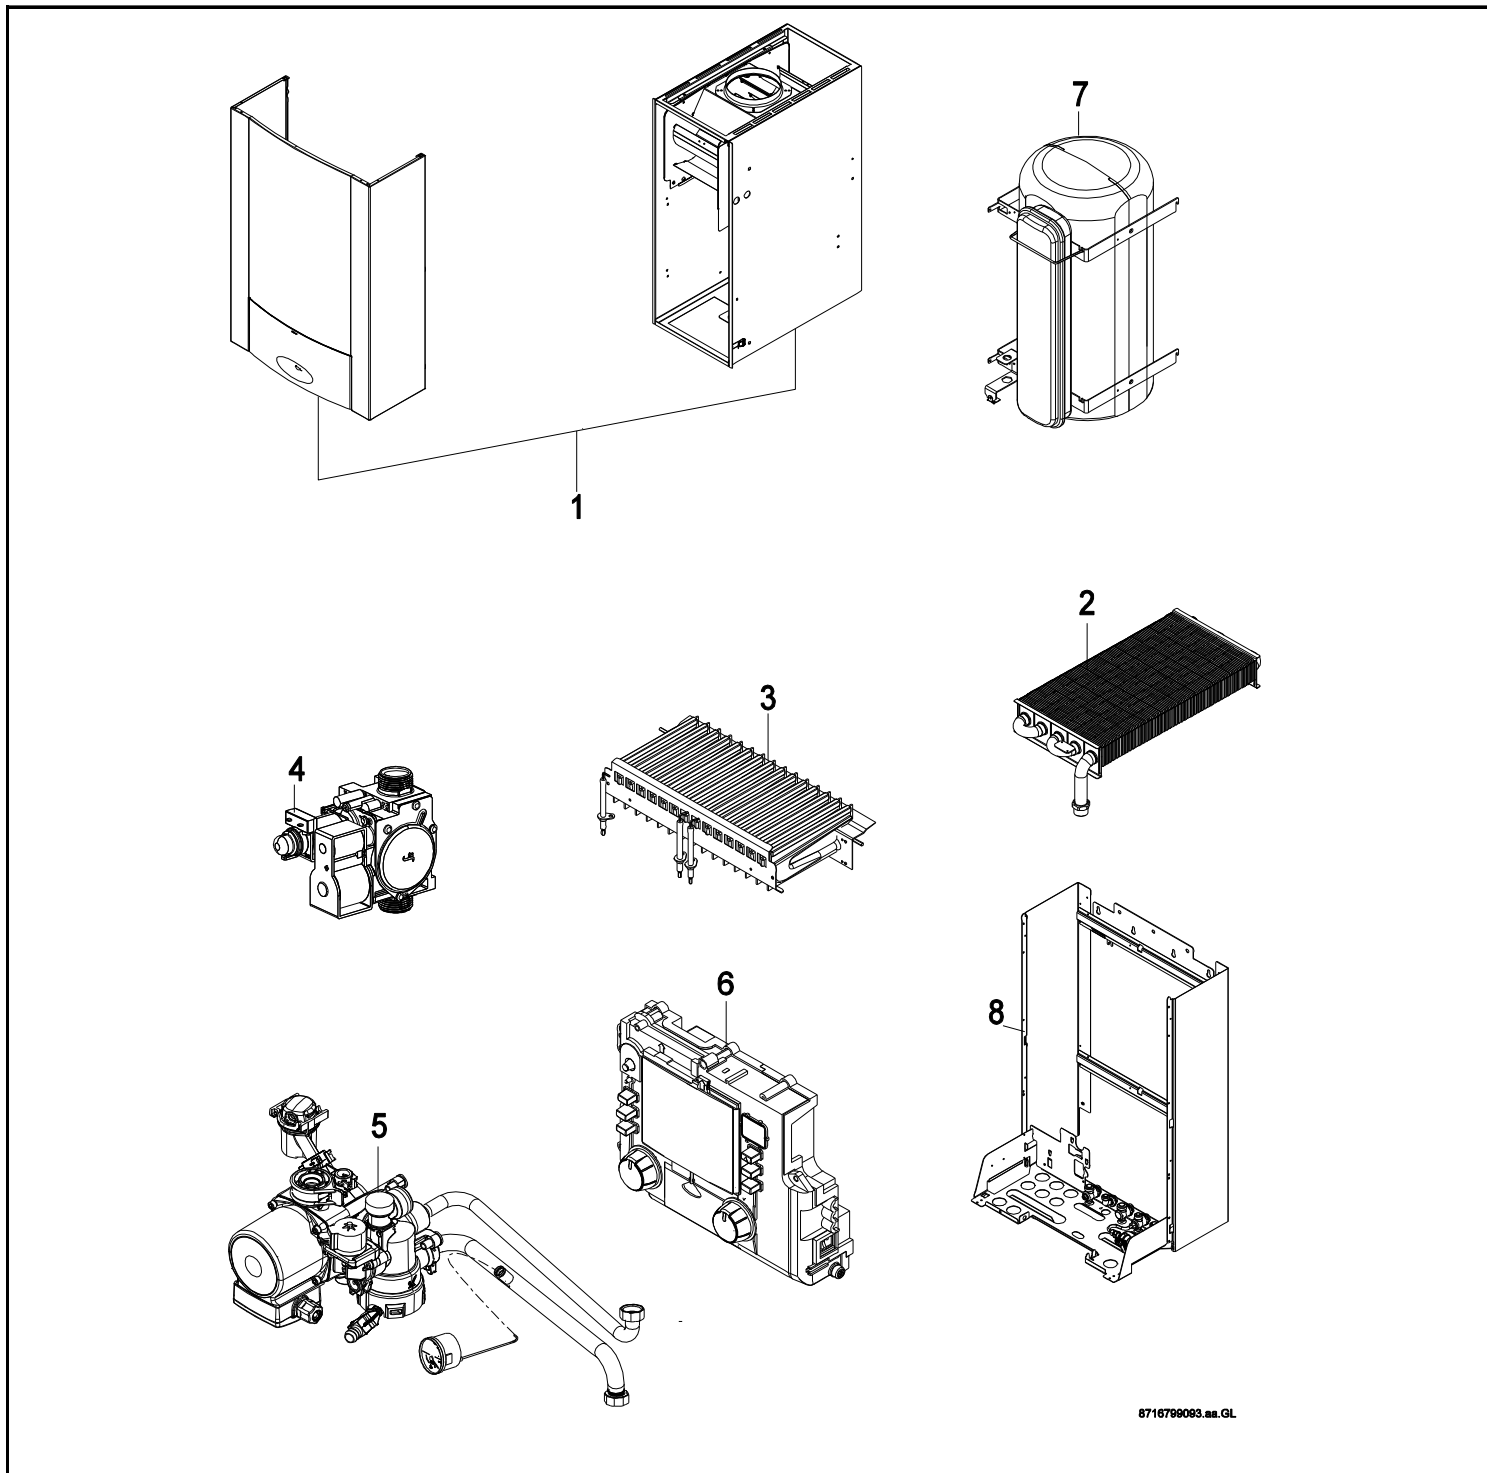

NGLB24-5M

NGLB23-5M.5 (VMC)

Liste des pièces de rechange

8716798084.aa.GL

Pièces de tôle

NGLB24-5M
NGLB23-5M.5 (VMC)

1

Liste des pièces de rechange

Pompe/Tubes

NGLB24-5M
NGLB23-5M.5 (VMC)

5

Liste des pièces de rechange

8716799098.aa.GL

Tableau de commande

NGLB24-5M
NGLB23-5M.5 (VMC)

6