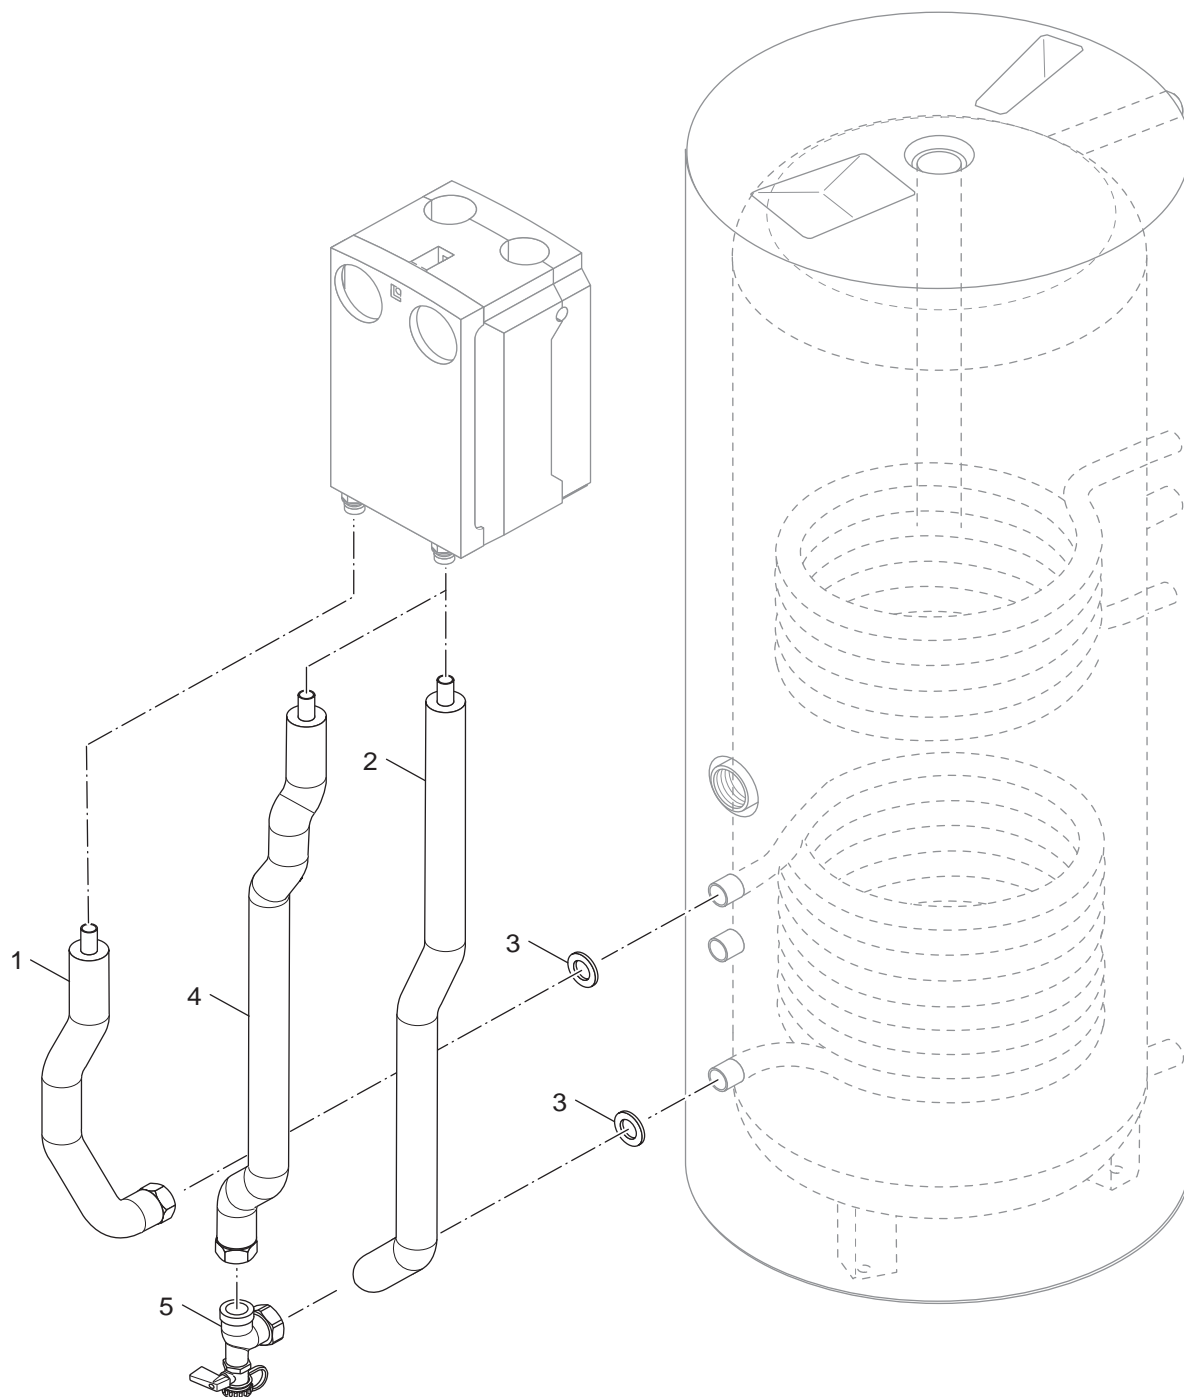

6720905692.ab.RS-Verbindungsset Rucksack Comfort

Conduites de groupe
Pipe assembly
Rohrgruppe

SKC300RC & SKE300RC

2

6720905754.aa.RS-Gehäuse und Pumpenstrang 2-Strang

3

Carter, Groupe pompe 2
Casing, Pump- Set 2
RS-Gehäuse und Pumpenstrang 2 Str