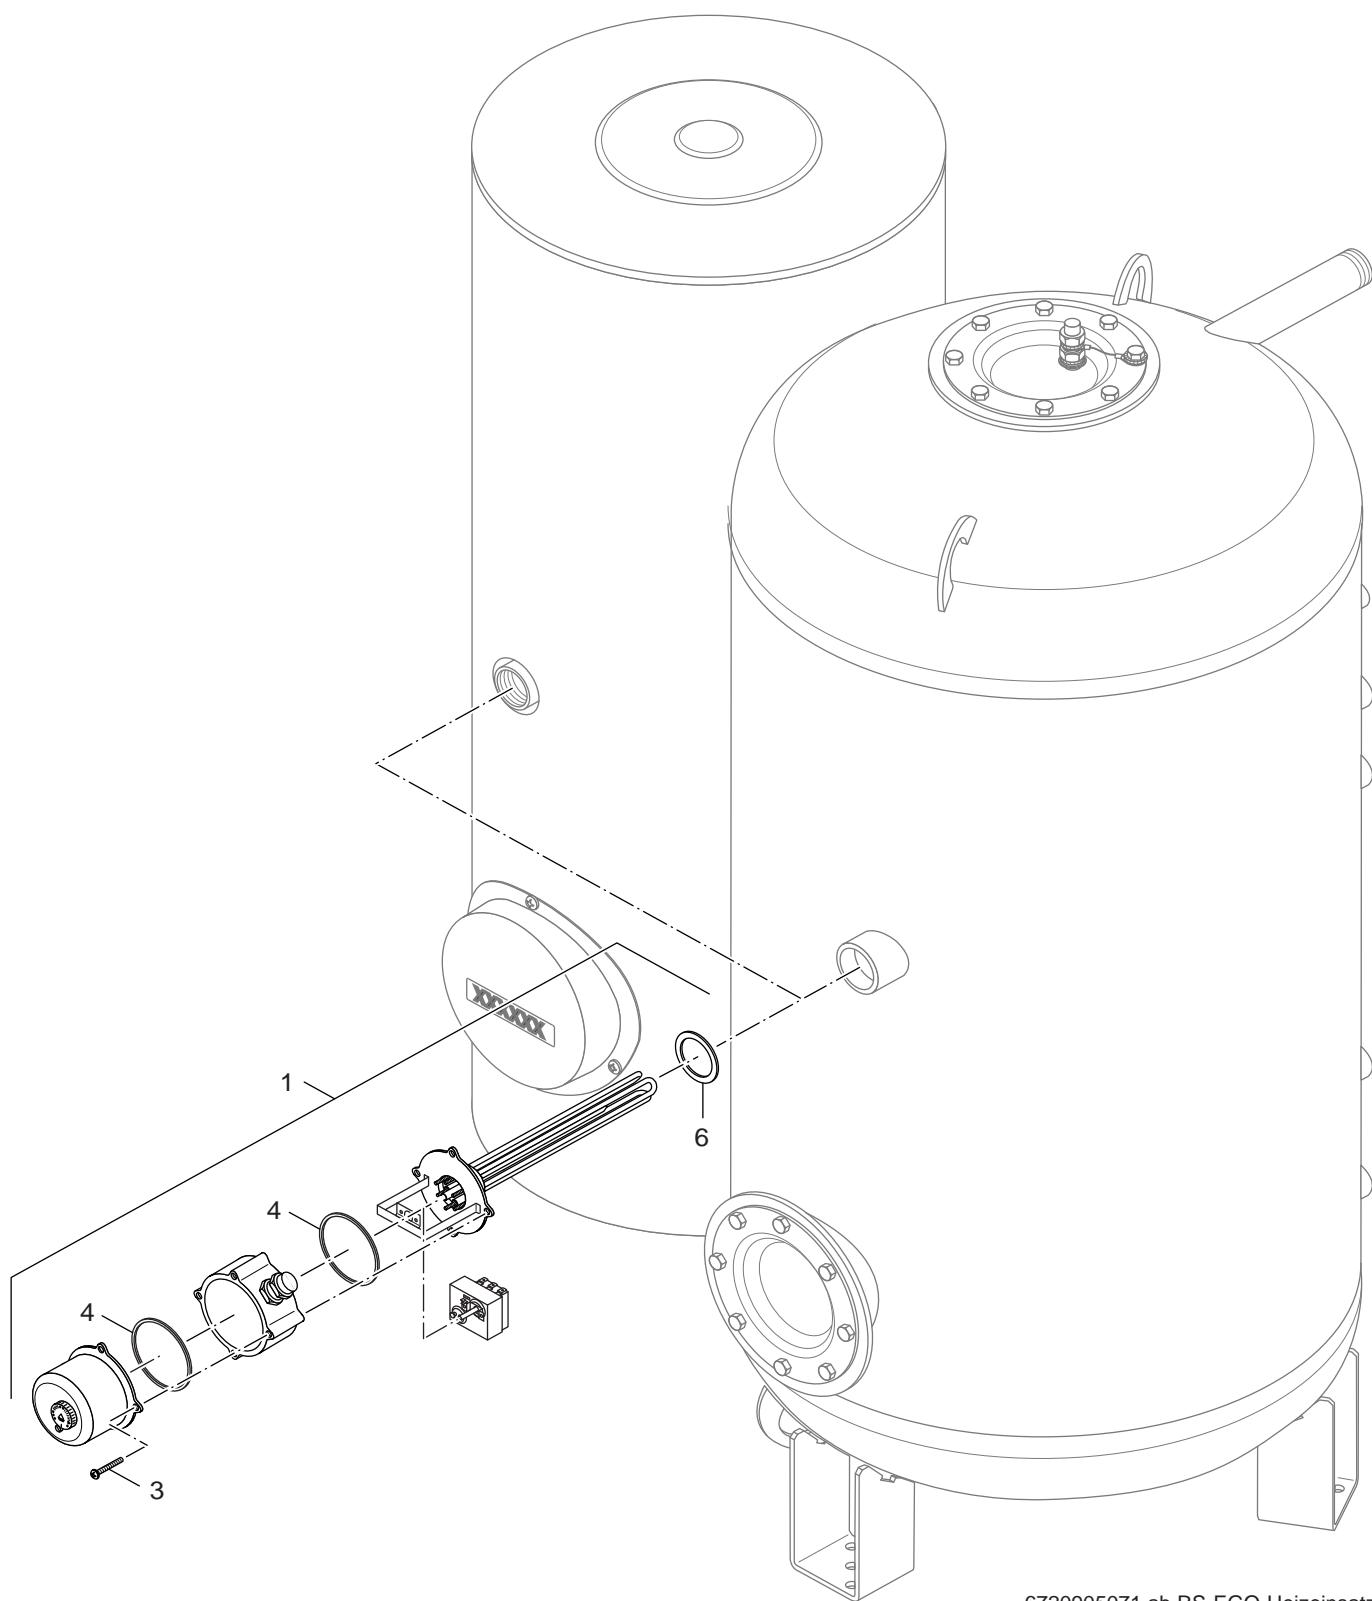

6720905071.ab.RS-EGO-Heizeinsatz

4
Corps de chauffe EGO
Heating element EGO
Heizeinsatz EGO

SKC300RC & SKE300RC