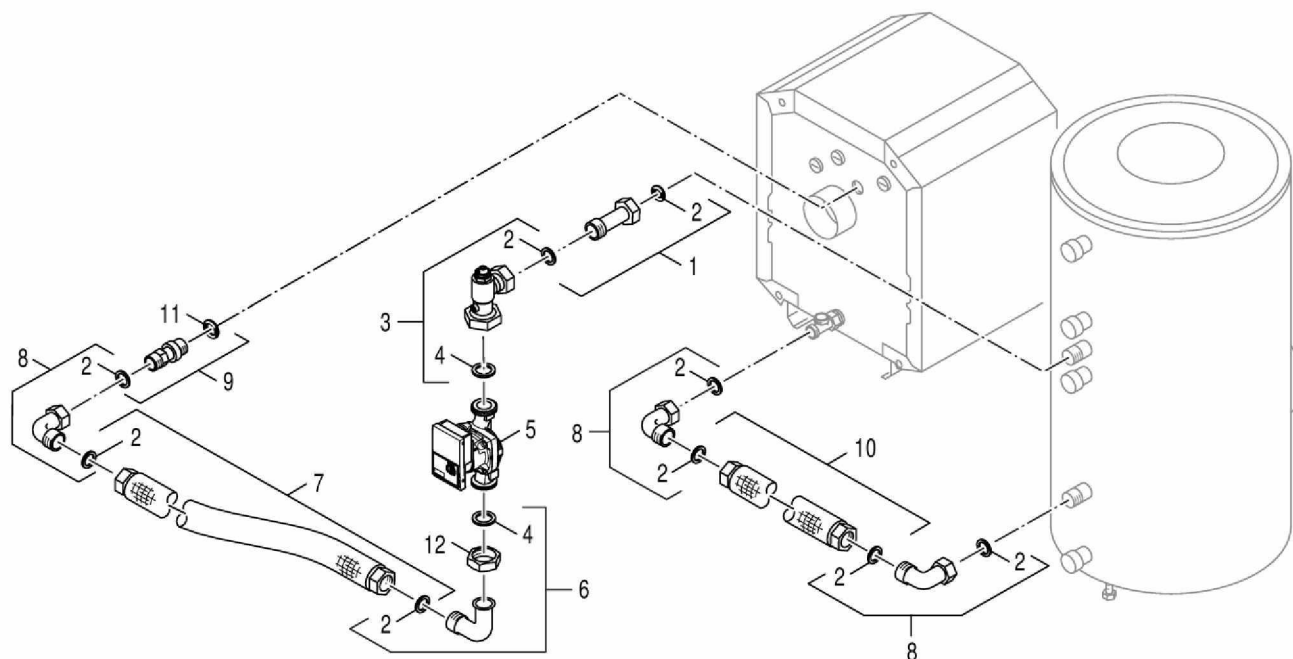

Ersatzteilliste
Spare parts list
Liste des pièces de rechange
Lista parti di ricambio
Lista de repuestos
Onderdelenlijst

Rohrgruppe BCC1-HE - 8718588371

8738892235.aa.RO-Rohrgruppe BCC1-HE

Pos	Bestell-Nr.	Bezeichnung	Description	Dénomination	Descrizione	Descripción	Benaming
1	67900919	Verlängerung G1"x 80mm	Extension G1"x 80mm	TUBUL RALLONGE G1"x 80mm	Prolunga G1"x80mm	Prolongacion G1"x80mm	Verlenging G1"x80mm
2	8 718 585 269	Dichtung D24x30,5x2 AFM34 (1x)	Seal D24x30,5x2 AFM34 (1x) packed	Joint D24x30,5x2 AFM34 (1x)	Guarnizione D24x30,5x2 AFM34 (1x)	Junta D24x30,5x2 AFM34 (1x)	Pakking D24x30,5x2 AFM34 (1x)
3	67900918	Rückschlagventil Eckform G1"-1 1/2"	Non-return valve G1"-1 1/2"	Tubul clapet anti retour g1"- 1 1/2"	Valvola di non ritorno G1"-1 1/2"	Valvula antiretorno G1"- 1 1/2"	Terugslagklep G1"-1 1/2"
4	63010122	Dichtung D28x44x2 EPDM (5x)	Gasket D28x44x2mm, black (5 pc in kit)	Joint D28x44x2mm, noir (5x)	Guarnizione D28x44x2mm, nero (5x)	Junta D28x44x2mm, negro (5x)	Pakking D28x44x2mm , zwart (5x)
5	7 736 603 977	Pumpe Para 25-180/6-43/SC 12H	Pump Para 25-180/6-43/SC 12H sp	Pompe Para 25-180/6-43/SC 12H	Pompa Para 25-180/6-43/SC 12H	Bomba Para 25-180/6-43/SC 12H	Pomp Para 25-180/6-43/SC 12H
5	7 736 603 978	Pumpe Para 25-180/6-43/SC 6H	Pump Para 25-180/6-43/SC 6Hsp	Pompe Para 25-180/6-43/SC 6H	Pompa Para 25-180/6-43/SC 6H	Bomba Para 25-180/6-43/SC 6H	Pomp Para 25-180/6-43/SC 6H
6	67900917	Winkel G1 mit Flansch 1 1/2 kpl	Angle G1" with Flange G1 1/2	Coude G1"AVEC BRIDE G1 1/2" compl.	Angolo G1 1/2"	Ángulo G1 con brida G1 1/2"	Hoeksteun G1 1/2"
7	67901389	Metallwellenschlauch DN25 850mm	Metal corrugated hose DN25 850mm	Tubul flexible DN25 L850	Tubo metalico ondulato DN25 850mm	Tubo metálico DN25 850mm	Metalen flexibel DN25 850mm
8	67900914	Winkel G 1"	Angle G1	Tubul coude G1	Angolo G1"	Angulo G1" compl. LT135-200/1	Hoeksteun G1"
9	63010912	Doppelnippel G1"xG1" 65mm	Double nipple G1" 65mm	MAMELON G1" 65MM COMPL.	Nipplo doppio G1"xG1" 65mm	Casquillo doble G1" 65 mm compl. LT135-	Nippel G1"xG1" 65mm
10	67901386	Metallwellenschlauch DN25 700mm	Metal corrugated hose DN25 700mm	Tuyau flexible métallique DN25 700mm	Tubo metalico ondulato DN25 700mm	Tubo metálico DN25 700mm	Metalen flexibel DN25 700mm
11	8 718 575 526 0	O-Ring 35x3 Set (5x)	O-ring 35x3 Set (5x)	Joint torique 35x3 Set (5x)	Anello di tenuta 35x3 Set (5x)	Anillo tórico 35x3 Set (5x)	O-ring 35x3 Set (5x)
12	8 718 584 888	Überwurfmutter G1 1/2" (1x)	Nut union G1 1/2" pckd (1 pc)	Écrou-raccord G1 1/2" (1x)	Controdado G1 1/2" (1x)	Tuerca de racor G1 1/2" (1x)	Wartelmoer G1 1/2" (1x)
	5909260	Dichtungssatz LT/ST	Gasket set boiler storage pipework LT/ST	Joints G115 lt/st	Guarnizione (set) Tubazione	Conjunto de juntas LT/ST	Set afdichting LT/ST
	7 736 603 972	Kabel PARA Stecker grau 3.0m	Cable Para Connector grey 3.0m sp	Cable Para connecteur grey 3.0m	Cavo Para spina grey 3.0m	Cables Para enchufe 3.0m	Kabel Para connector 3.0m
	7 736 603 981	Isolierschalen Pumpe Para 130/180	Insulation pump Para 130/180 sp	Pompe à coque isolante Para 130/180	Pompa per gusci isolanti Para 130/180	Bomba de conchas aislantes Para 130/180	Isolatieschalenpomp Para 130/180