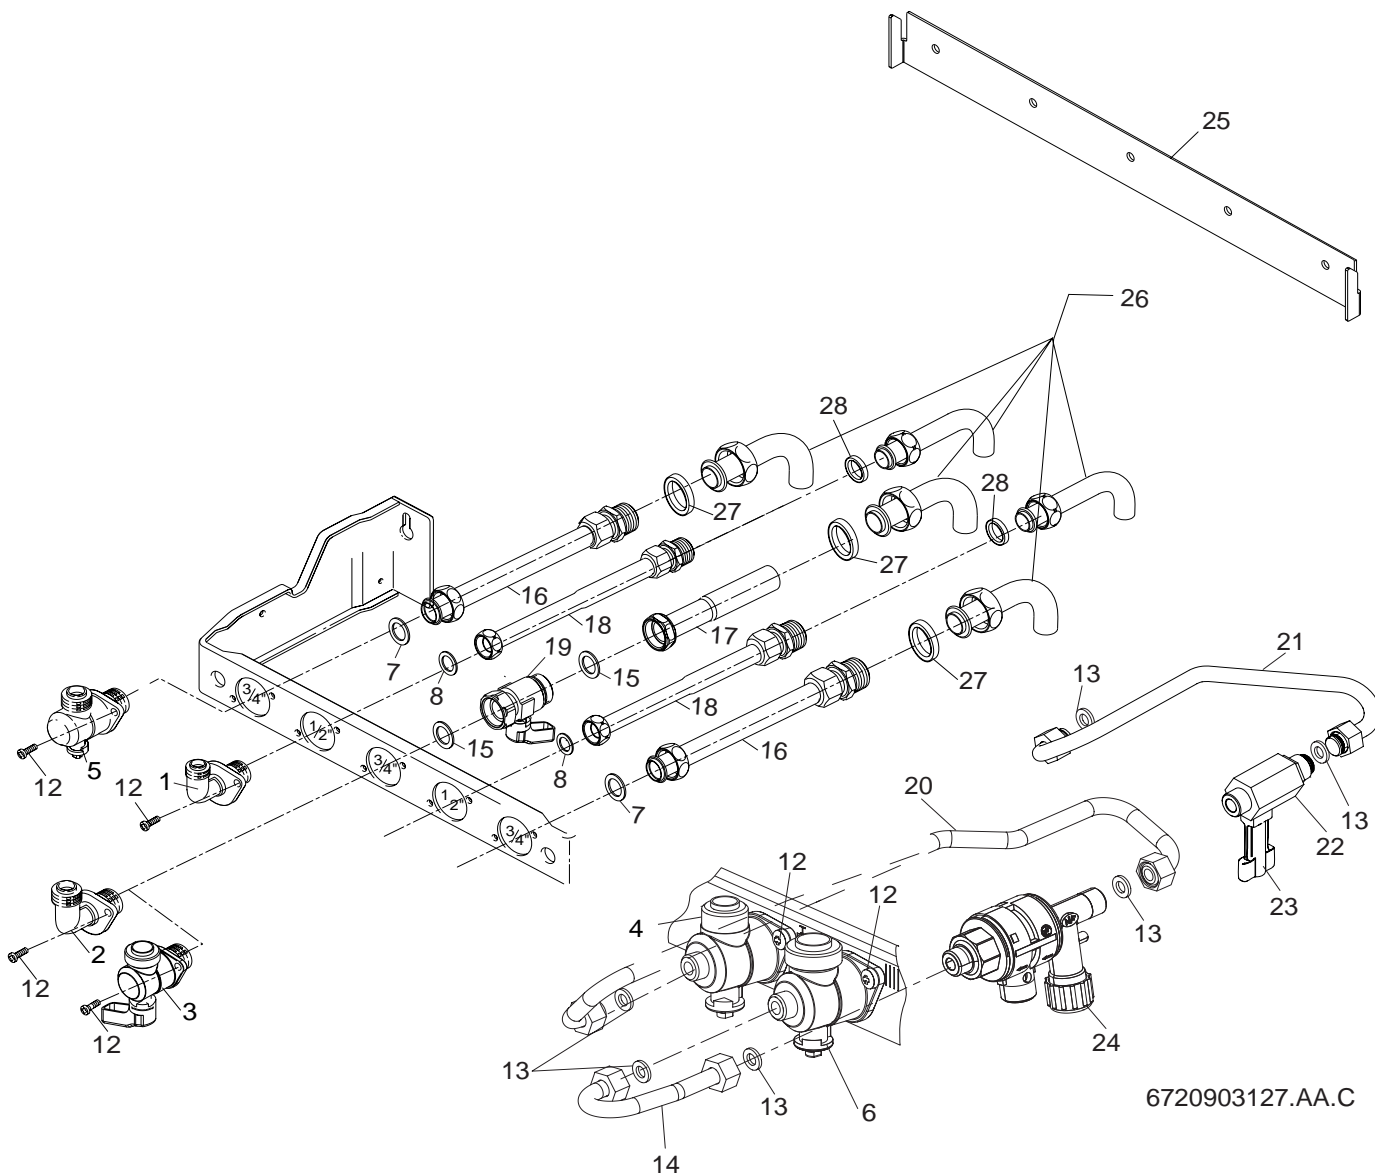

PLAQUE DE ROBINETTERIE

CGLA24-2H NGLA23-2H-5 NGLA24/28-2H/CGVA24-2H NGVA24/28-2H

8

Liste des traductions  
Traduzione delle descrizioni

Pos	Descrizione				
1	Gruppo di costruzione				
1					
2	Angolare				
4	Mantello				
5	Coperchio				
6	Coperchio				
7	Vite				
9	Lamierino				
10	Sbarretta				
12	Camera combustione				
13	Isolamento				
14	Vetrino				
15	Angolare				
16	Draught box				
17	Guarnizione				
18	Terminale condotto				
19	Coperchio				
20	Vite				
21	Traversa				
22	Vaso di espansione 8l				
23	Valvola sfiato aria				
24	Vite M2,9x6,5				
25	...				
1A	Gruppo di costruzione				
1					
2	Angolare				
4	Mantello				
6	Coperchio				
7	Vite				
9	Lamierino				
10	Sbarretta				
12	Camera combustione				
13	Isolamento				
14	Vetrino				
15	Angolare				
16	Disp. Controllo corrente				
18	Terminale condotto Ø130				
20	Vite				
21	Traversa				
22	Vaso di espansione 8l				
23	Valvola sfiato aria				
25	...				
26	Adattore				
2	Gruppo di costruzione				
1	Blocco lamellare				
2	Limitatore temperatura				
3	Vite				
4	Thermostat				
5	Guarnizione				
6	Raccordo				
7	Anello tenuta 17x4				
8	Tubazione di ritorno				
3	Gruppo di costruzione				
1	Bruciatore				
2	Ugello (115)				
3	Vite				
4	Vite				