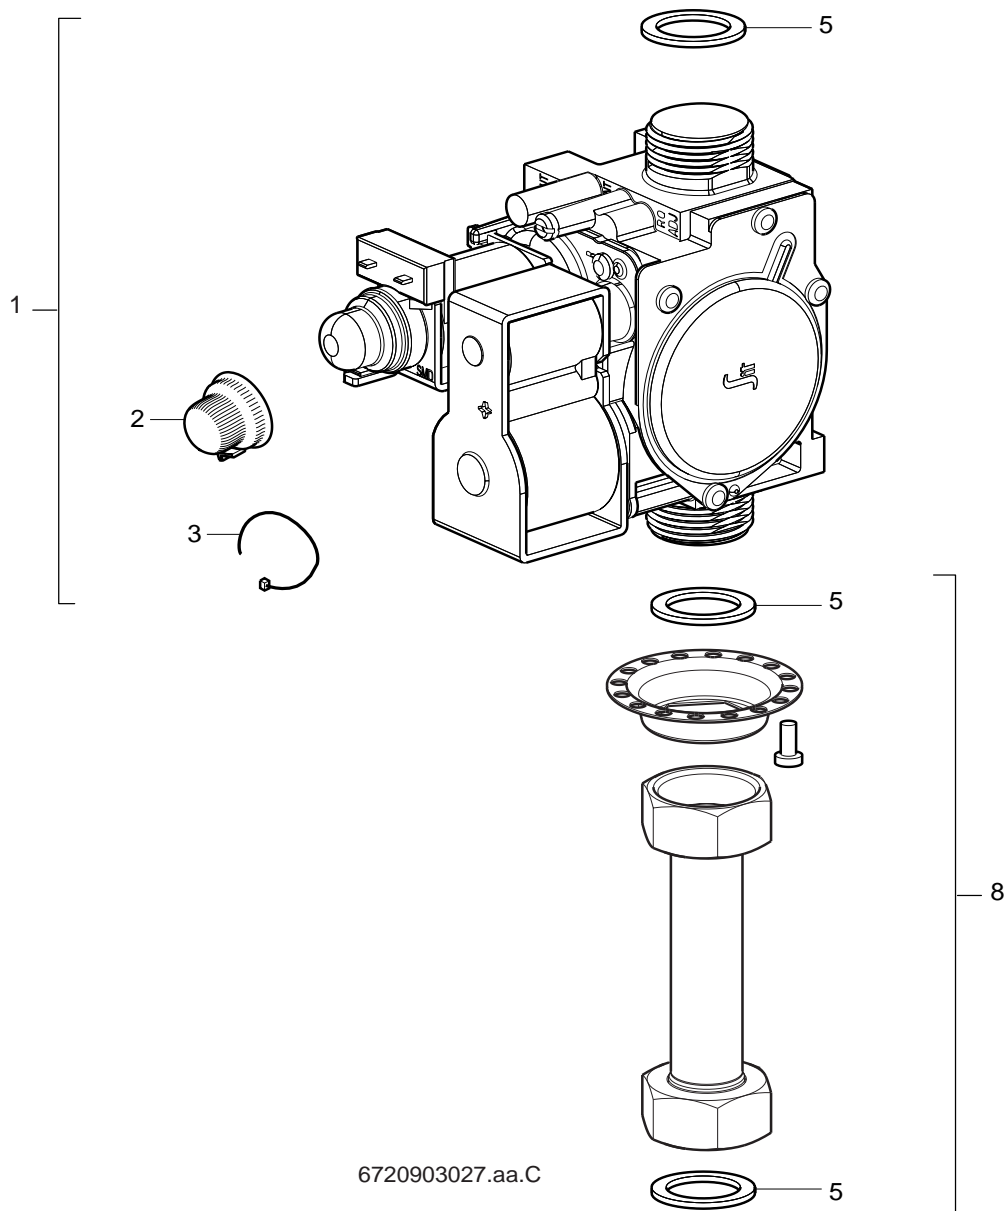

2

Pos	dénomination descrizioni	S-Nr.	n° d'ordine n° d'ordine	PG	type gaz tipo gas	CGLA24-2H	CGVA24-2H	N GVA24-2H	N GVA28-2H	NGLA23-2H-5	NGLA24-2H	NGLA28-2H	NGVA24-2H I	NGVA28-2H I	NGLA24-2H I	NGLA28-2HI	remarques osservazioni
1	Ensemble thermique		8 715 406 657 0	52		■	■	■	■	■	■	■	■	■	■	■	
2	Limiteur de température		8 716 770 425 0	28		■	■	■	■	■	■	■	■	■	■	■	
3	Vis		8 716 722 349 0	01		■	■	■	■	■	■	■	■	■	■	■	
4	Thermostat		8 716 771 269 0	19		■	■	■	■	■	■	■	■	■	■	■	
5	Joint		8 710 103 045 0	01		■	■	■	■	■	■	■	■	■	■	■	
6	Tube départ chauffage		8 716 771 021 0	28		■	■	■	■	■	■	■	■	■	■	■	
7	Joint torique 17x4		8 716 771 154 0	02		■	■	■	■	■	■	■	■	■	■	■	
8	Tube retour chauffage		8 716 771 012 0	28		■	■	■	■	■	■	■	■	■	■	■	
CGLA24-2H NGLA23-2H-5 NGLA24/28-2H/CGVA24-2H NGVA24/28-2H						CORPS DE CHAUFFE											2

Liste des pièces de rechange  
 Lista parti di ricambio

BRULEUR

CGLA24-2H NGLA23-2H-5 NGLA24/28-2H/CGVA24-2H NGVA24/28-2H

3

Liste des pièces de rechange  
Lista parti di ricambio

6720903027.aa.C

Bloc gaz  
Gruppo gas

CGLA24-2H NGLA23-2H-5 NGLA24/28-2H/CGVA24-2H NGVA24/28-2H

4

Liste des pièces de rechange  
 Lista parti di ricambio

6720903135.aa.C

POMPE + VANNE 3 VOIES

CGLA24-2H NGLA23-2H-5 NGLA24/28-2H/CGVA24-2H NGVA24/28-2H