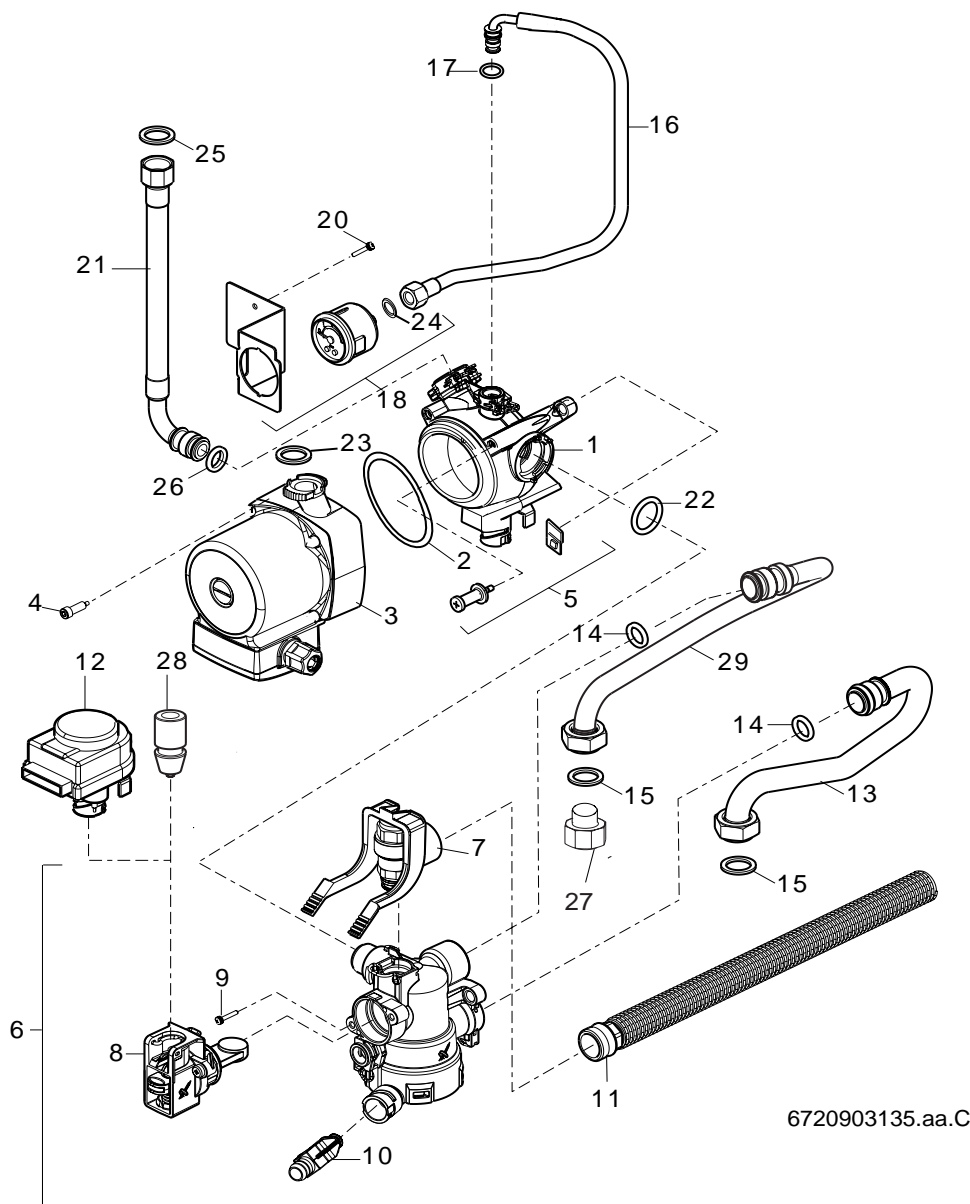

CGLA24-2H NGLA23-2H-5 NGLA24/28-2H/CGVA24-2H NGVA24/28-2H

4

Liste des pièces de rechange  
 Lista parti di ricambio

6720903135.aa.C

POMPE + VANNE 3 VOIES

CGLA24-2H NGLA23-2H-5 NGLA24/28-2H/CGVA24-2H NGVA24/28-2H

Liste des traductions  
Traduzione delle descrizioni

Pos	Descrizione				
5	Angolare				
6	Ponte accensione				
7	Angolare				
8	Vite				
9	Raccordo di collegamento				
10	Guarnizione				
11	Vite regolazione minimo				
12	Set di elettrodi				
13	Disco strozzatore (6,0)				
14	Guarnizione 1"				
15	Tube				
16	Vite				
17	Guarnizione 3/4"				
18					
4	Gruppo di costruzione				
1	Gruppo gas				
2	Coperchio				
3	Piombino				
5	Guarnizione 3/4"				
8	Tube gas				
5	Gruppo di costruzione				
1	Scatola de pompa				
2	Anello tenuta 78x3,5				
3	Pompa motore				
4	Vite M5x47,5				
5	Set di aggancio				
6	Gruppo acqua				
7	Valvola sicurezza				
8	Piatello valvola				
9	Vite				
10	Valvola sfiato aria				
11	Tube flessibile				
12	Motore				
13	Tubazione di ritorno				
14	Anello tenuta 17x4				
15	Guarnizione 3/4"				
16	Tube flessibile				
17	Anello tenuta 7x2,75				
18	Manometro				
20	Vite				
21	Separatore				
22	Anello tenuta				
23	Guarnizione				
24	Guarnizione				
25	Guarnizione				
26	Anello tenuta 13,87x3,53				
6	Gruppo di costruzione				
1					
2	Vite				
3	Trasformatore primario				
4					
5	Spina codifica				
6	Fusibile T1,6A				
7	Fusibile T0,5A				
8	Fusibile T2,5A				
9	Coperchio bianco				
10	Vite				