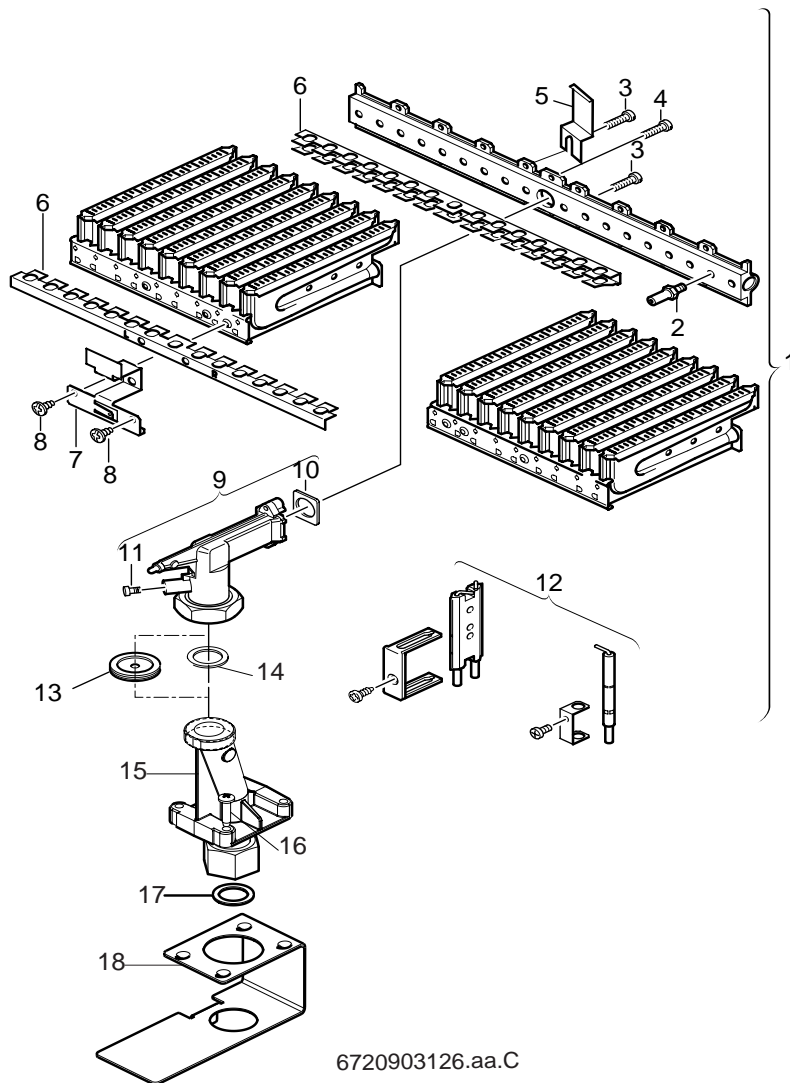

Pos	dénomination descrizioni	S-Nr.	n° d'ordine n° d'ordine	PG	type gaz tipo gas	CGLA24-2H	CGVA24-2H	N GVA24-2H	N GVA28-2H	NGLA23-2H-5	NGLA24-2H	NGLA28-2H	NGVA24-2H I	NGVA28-2H I	NGLA24-2H I	NGLA28-2HI	remarques osservazioni	
1	Ensemble thermique		8 715 406 657 0	52		■	■	■	■	■	■	■	■	■	■	■		
2	Limiteur de température		8 716 770 425 0	28		■	■	■	■	■	■	■	■	■	■	■		
3	Vis		8 716 722 349 0	01		■	■	■	■	■	■	■	■	■	■	■		
4	Thermostat		8 716 771 269 0	19		■	■	■	■	■	■	■	■	■	■	■		
5	Joint		8 710 103 045 0	01		■	■	■	■	■	■	■	■	■	■	■		
6	Tube départ chauffage		8 716 771 021 0	28		■	■	■	■	■	■	■	■	■	■	■		
7	Joint torique 17x4		8 716 771 154 0	02		■	■	■	■	■	■	■	■	■	■	■		
8	Tube retour chauffage		8 716 771 012 0	28		■	■	■	■	■	■	■	■	■	■	■		
CGLA24-2H NGLA23-2H-5 NGLA24/28-2H/CGVA24-2H NGVA24/28-2H						CORPS DE CHAUFFE											2	

Liste des pièces de rechange
Lista parti di ricambio

BRULEUR

CGLA24-2H NGLA23-2H-5 NGLA24/28-2H/CGVA24-2H NGVA24/28-2H

3