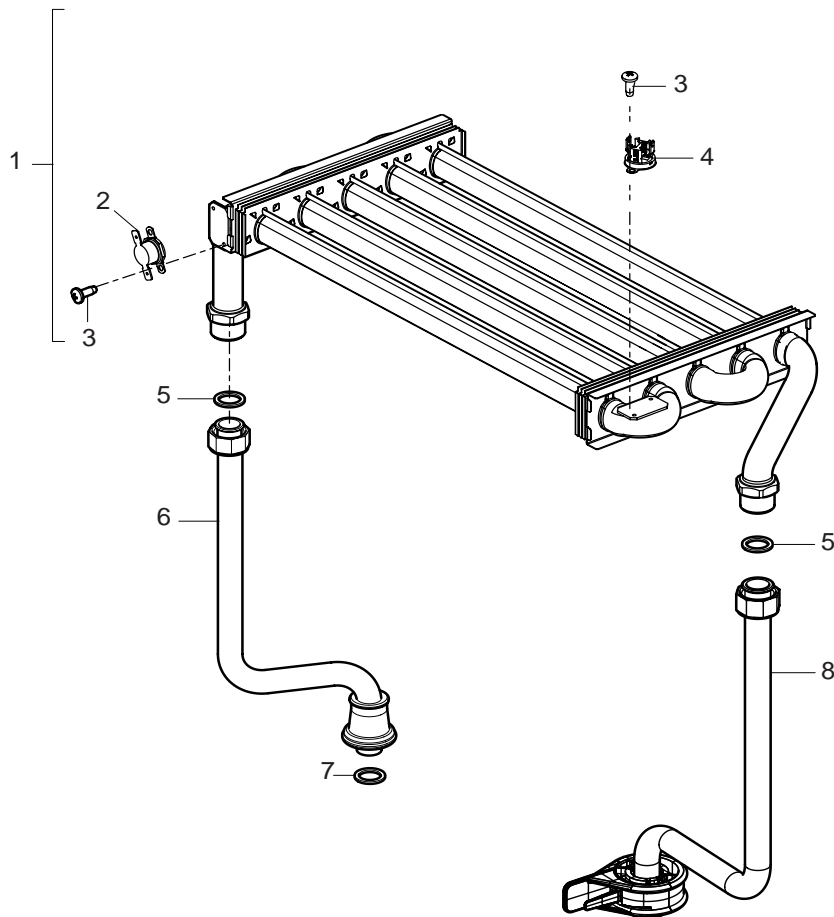

6720903129.ab.C

HABILLAGE/TOLERIE

CGLA24-2H NGLA23-2H-5 NGLA24/28-2H

1  
A

Liste des pièces de rechange  
Lista parti di ricambio

6720903134.aa.C

CORPS DE CHAUFFE

CGLA24-2H NGLA23-2H-5 NGLA24/28-2H/CGVA24-2H NGVA24/28-2H

2

Pos	dénomination descrizioni	S-Nr.	n° d'ordine n° d'ordine	PG	type gaz tipo gas	CGLA24-2H	CGVA24-2H	N GVA24-2H	N GVA28-2H	NGLA23-2H-5	NGLA24-2H	NGLA28-2H	NGVA24-2H I	NGVA28-2H I	NGLA24-2H I	NGLA28-2HI	remarques osservazioni
1	Ensemble thermique		8 715 406 657 0	52		■	■	■	■	■	■	■	■	■	■	■	
2	Limiteur de température		8 716 770 425 0	28		■	■	■	■	■	■	■	■	■	■	■	
3	Vis		8 716 722 349 0	01		■	■	■	■	■	■	■	■	■	■	■	
4	Thermostat		8 716 771 269 0	19		■	■	■	■	■	■	■	■	■	■	■	
5	Joint		8 710 103 045 0	01		■	■	■	■	■	■	■	■	■	■	■	
6	Tube départ chauffage		8 716 771 021 0	28		■	■	■	■	■	■	■	■	■	■	■	
7	Joint torique 17x4		8 716 771 154 0	02		■	■	■	■	■	■	■	■	■	■	■	
8	Tube retour chauffage		8 716 771 012 0	28		■	■	■	■	■	■	■	■	■	■	■	
CGLA24-2H NGLA23-2H-5 NGLA24/28-2H/CGVA24-2H NGVA24/28-2H						CORPS DE CHAUFFE											2

CGLA24-2H NGLA23-2H-5 NGLA24/28-2H/CGVA24-2H NGVA24/28-2H

4

Liste des pièces de rechange  
 Lista parti di ricambio

6720903135.aa.C

POMPE + VANNE 3 VOIES

CGLA24-2H NGLA23-2H-5 NGLA24/28-2H/CGVA24-2H NGVA24/28-2H