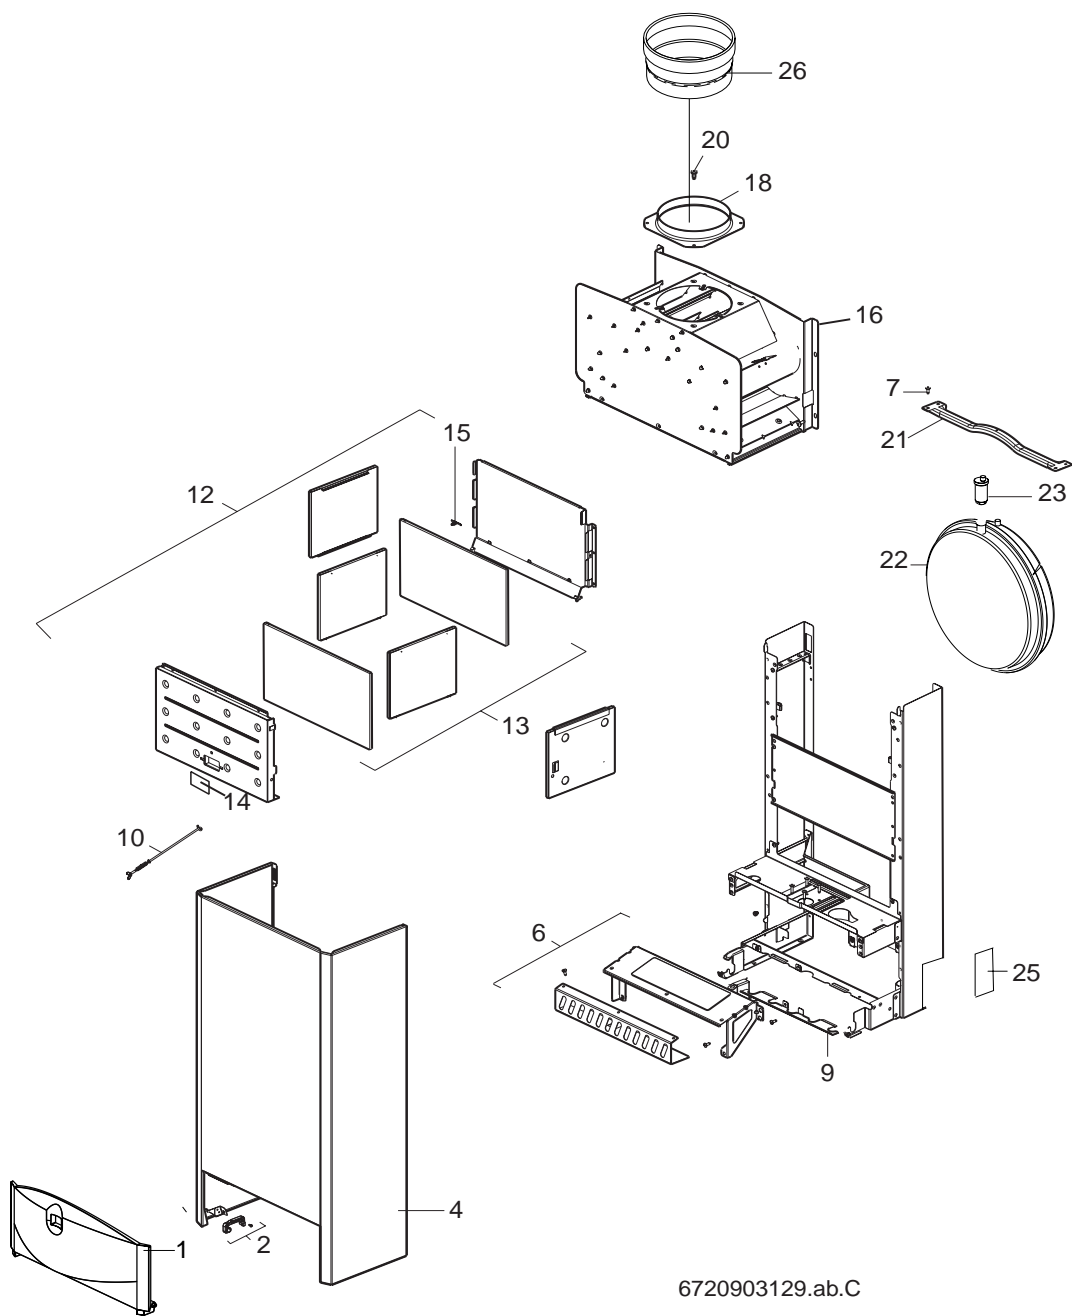

CGLA24-2H NGLA23-2H-5 NGLA24/28-2H  
CGVA24-2H NGVA24/28-2H

*mégalis*  
*mégalia*

Liste des pièces de rechange  
 Lista parti di ricambio

HABILLAGE/TOLERIE

CGVA24-2H NGVA24/28-2H

1

Liste des pièces de rechange  
 Lista parti di ricambio

6720903129.ab.C

HABILLAGE/TOLERIE

CGLA24-2H NGLA23-2H-5 NGLA24/28-2H

1  
A

Liste des pièces de rechange  
Lista parti di ricambio

6720903134.aa.C

CORPS DE CHAUFFE

CGLA24-2H NGLA23-2H-5 NGLA24/28-2H/CGVA24-2H NGVA24/28-2H

2

Pos	dénomination descrizioni	S-Nr.	n° d'ordine n° d'ordine	PG	type gaz tipo gas	CGLA24-2H	CGVA24-2H	N GVA24-2H	N GVA28-2H	NGLA23-2H-5	NGLA24-2H	NGLA28-2H	NGVA24-2H I	NGVA28-2H I	NGLA24-2H I	NGLA28-2HI	remarques osservazioni
1	Ensemble thermique		8 715 406 657 0	52		■	■	■	■	■	■	■	■	■	■	■	
2	Limiteur de température		8 716 770 425 0	28		■	■	■	■	■	■	■	■	■	■	■	
3	Vis		8 716 722 349 0	01		■	■	■	■	■	■	■	■	■	■	■	
4	Thermostat		8 716 771 269 0	19		■	■	■	■	■	■	■	■	■	■	■	
5	Joint		8 710 103 045 0	01		■	■	■	■	■	■	■	■	■	■	■	
6	Tube départ chauffage		8 716 771 021 0	28		■	■	■	■	■	■	■	■	■	■	■	
7	Joint torique 17x4		8 716 771 154 0	02		■	■	■	■	■	■	■	■	■	■	■	
8	Tube retour chauffage		8 716 771 012 0	28		■	■	■	■	■	■	■	■	■	■	■	
CGLA24-2H NGLA23-2H-5 NGLA24/28-2H/CGVA24-2H NGVA24/28-2H						CORPS DE CHAUFFE											2