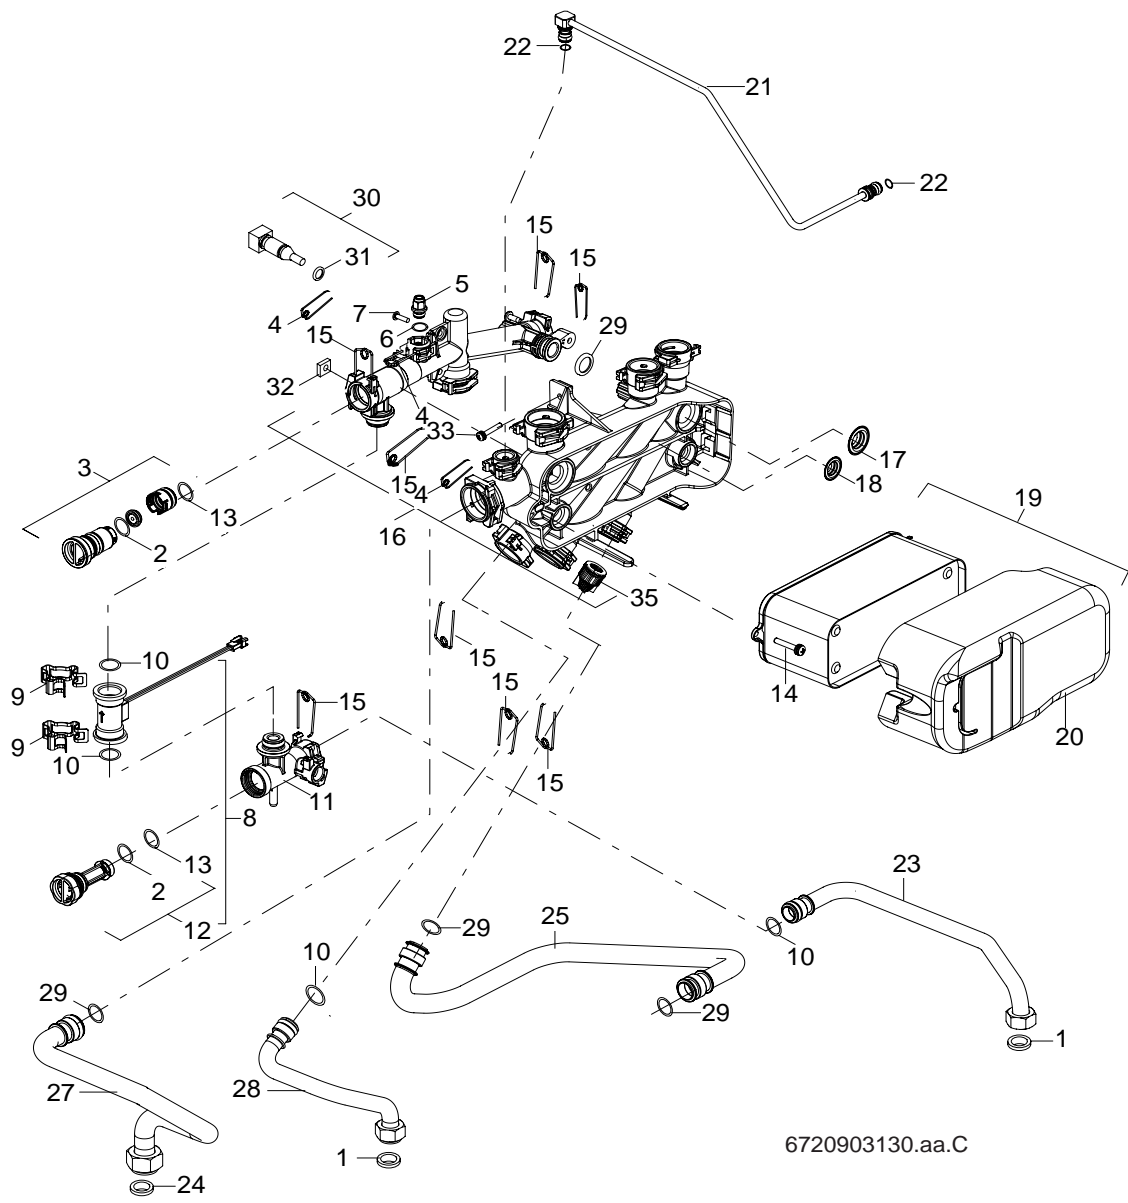

Liste des pièces de rechange
Lista parti di ricambio

6720903130.aa.C

Hydraulique de l'eau sanitaire

CGLA24-2H NGLA23-2H-5 NGLA24/28-2H/CGVA24-2H NGVA24/28-2H

7