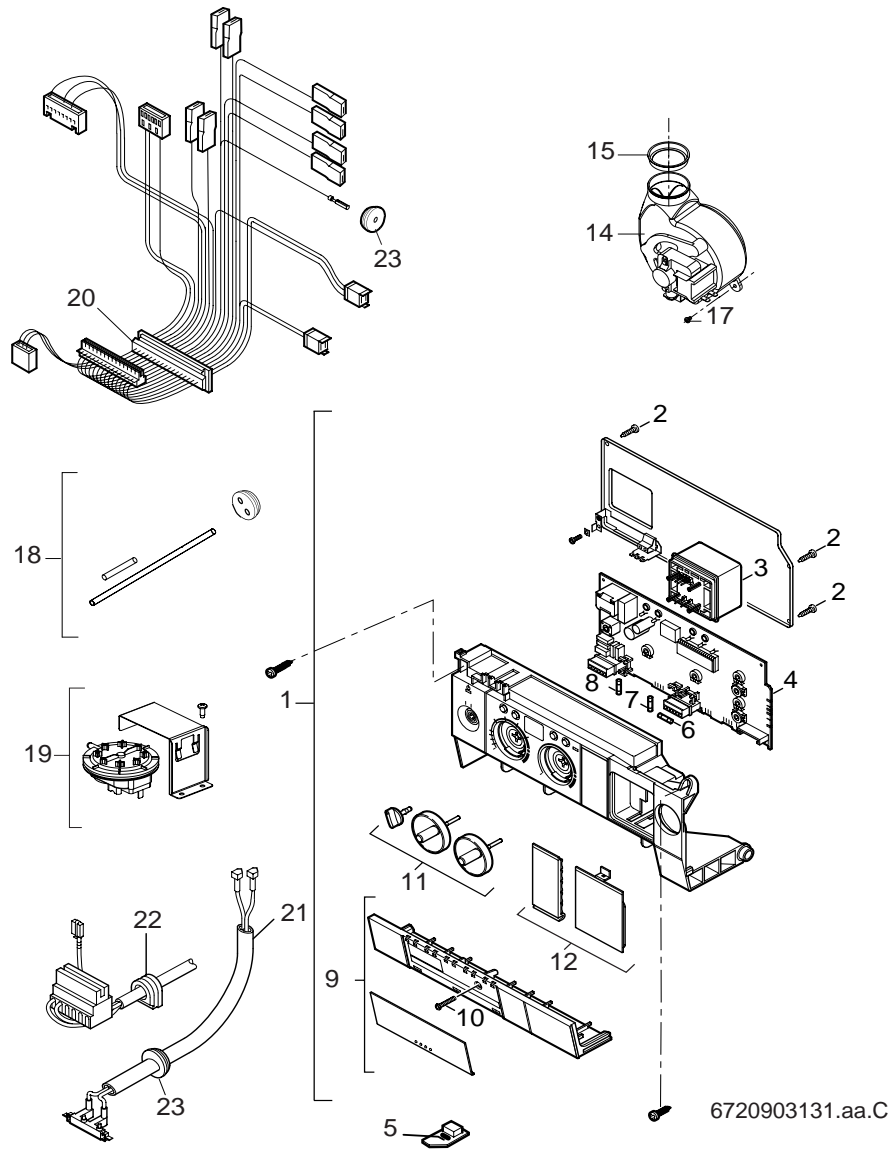

CGLA24-2H NGLA23-2H-5 NGLA24/28-2H/CGVA24-2H NGVA24/28-2H

4

Liste des pièces de rechange  
 Lista parti di ricambio

6720903135.aa.C

POMPE + VANNE 3 VOIES

CGLA24-2H NGLA23-2H-5 NGLA24/28-2H/CGVA24-2H NGVA24/28-2H

5

Liste des pièces de rechange  
 Lista parti di ricambio

TABLEAU ELECTIQUE

CGVA24-2H NGVA24/28-2H

6

Liste des pièces de rechange  
 Lista parti di ricambio

TABLEAU ELECTRIQUE

CGLA24-2H NGLA23-2H-5 NGLA24/28-2H

PLAQUE DE ROBINETTERIE

CGLA24-2H NGLA23-2H-5 NGLA24/28-2H/CGVA24-2H NGVA24/28-2H

8

Liste des traductions  
Traduzione delle descrizioni

Pos	Descrizione				
1	Gruppo di costruzione				
1					
2	Angolare				
4	Mantello				
5	Coperchio				
6	Coperchio				
7	Vite				
9	Lamierino				
10	Sbarretta				
12	Camera combustione				
13	Isolamento				
14	Vetrino				
15	Angolare				
16	Draught box				
17	Guarnizione				
18	Terminale condotto				
19	Coperchio				
20	Vite				
21	Traversa				
22	Vaso di espansione 8l				
23	Valvola sfiato aria				
24	Vite M2,9x6,5				
25	...				
1A	Gruppo di costruzione				
1					
2	Angolare				
4	Mantello				
6	Coperchio				
7	Vite				
9	Lamierino				
10	Sbarretta				
12	Camera combustione				
13	Isolamento				
14	Vetrino				
15	Angolare				
16	Disp. Controllo corrente				
18	Terminale condotto Ø130				
20	Vite				
21	Traversa				
22	Vaso di espansione 8l				
23	Valvola sfiato aria				
25	...				
26	Adattore				
2	Gruppo di costruzione				
1	Blocco lamellare				
2	Limitatore temperatura				
3	Vite				
4	Thermostat				
5	Guarnizione				
6	Raccordo				
7	Anello tenuta 17x4				
8	Tubazione di ritorno				
3	Gruppo di costruzione				
1	Bruciatore				
2	Ugello (115)				
3	Vite				
4	Vite				