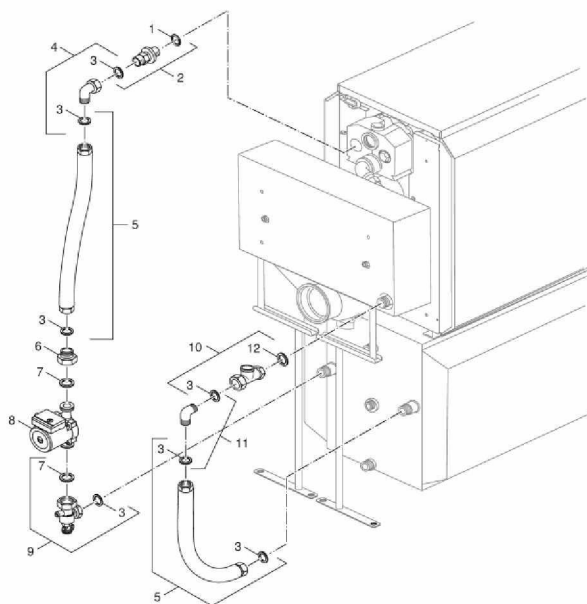

Ersatzteilliste
Spare parts list
Liste des pièces de rechange
Lista parti di ricambio
Lista de repuestos
Onderdelenlijst

Rohrgruppe BCC8-HE - 8718588378

Pos	Bestell-Nr.	Bezeichnung	Description	Dénomination	Descrizione	Descripción	Benaming
1	8 718 575 526 0	O-Ring 35x3 Set (5x)	O-ring 35x3 Set (5x)	Joint torique 35x3 Set (5x)	Anello di tenuta 35x3 Set (5x)	Anillo tórico 35x3 Set (5x)	O-ring 35x3 Set (5x)
2	63002822	Doppelnippel G1xG1 51lg	Double nipple G1	Nipple double G1xG1 51lg	Nipples doppio G1"xG1" 51mm	Racor doble G1	Dubbele nippel G1"xG1" 51mm
3	8 718 584 714	Dichtung D21x30x3, DVGW-ZUGEL (5x)	Gasket D21x30x3, DVGW-ZUGEL (5x)	Joint D21x30x3 (5x)	Guarnizione (5x)	Junta D21x30x3 (5x)	Pakking (5x)
4	67900914	Winkel G 1"	Angle G1	Tubul coude G1	Angolo G1"	Angulo G1" compl. LT135-200/1	Hoeksteun G1"
5	67903097	Metallwellschlauch DN25 950mm	Metal corrugated hose DN 25 950mm lg	Tuyau metal flexible DN25 L950mm	Tubo flessibile DN25 950mm	Tubo metálico DN25 950mm	Slang DN25 950mm
6	8 718 585 389	Reduzierstück G1 1/2" x G1"	Pipe Reducing piece G 1 1/2"-1"	Embout de réduction G1 1/2"xG1"	Riduzione G1 1/2"xG1"	Adaptador G1" 1/2"xG 1"	Reducer G1" 1/2xG1"
7	63010122	Dichtung D28x44x2 EPDM (5x)	Gasket D28x44x2mm, black (5 pc in kit)	Joint D28x44x2mm, noir (5x)	Guarnizione D28x44x2mm, nero (5x)	Junta D28x44x2mm, negro (5x)	Pakking D28x44x2mm , zwart (5x)
8	7 736 603 977	Pumpe Para 25-180/6-43/SC 12H	Pump Para 25-180/6-43/SC 12H sp	Pompe Para 25-180/6-43/SC 12H	Pompa Para 25-180/6-43/SC 12H	Bomba Para 25-180/6-43/SC 12H	Pomp Para 25-180/6-43/SC 12H
8	7 736 603 978	Pumpe Para 25-180/6-43/SC 6H	Pump Para 25-180/6-43/SC 6Hsp	Pompe Para 25-180/6-43/SC 6H	Pompa Para 25-180/6-43/SC 6H	Bomba Para 25-180/6-43/SC 6H	Pomp Para 25-180/6-43/SC 6H
9	63002821	Rückschlagventil Eckform LT300	Non-return valve right angled LT300	Clapet anti-retour	Valvola di non ritorno Forma angolare LT	Válvula antirretorno codo derecho LT 300	Terugslagklep
10	67902785	T-Stück KAS1/ST	Tee KAS1/ST	TUBUL T RACCORD KAS 1	Raccordo a T	Pieza en T KAS1/ST	T-stuk
11	8 718 584 895	Winkel G1"	Angle G1" pckd	Équerre G1"	Gomiti G1"	Ángulo G1"	Hoeksteun G1"
12	8 718 585 153	Dichtung D32x44x2, DVGW-zugel	Gasket D32x44x2mm C4400 Klinger-SIL, pckd	Joint D32x44x2mm	Guarnizione	Junta	Pakking D32x44x2
	7 736 603 972	Kabel PARA Stecker grau 3.0m	Cable Para Connector grey 3.0m sp	Câble Para connecteur grey 3.0m	Cavo Para spina grey 3.0m	Cables Para enchufe 3.0m	Kabel Para connector 3.0m
	7 736 603 981	Isolierschalen Pumpe Para 130/180	Insulation pump Para 130/180 sp	Pompe à coque isolante Para 130/180	Pompa per gusci isolanti Para 130/180	Bomba de conchas aislantes Para 130/180	Isolatieschalenpomp Para 130/180

For: