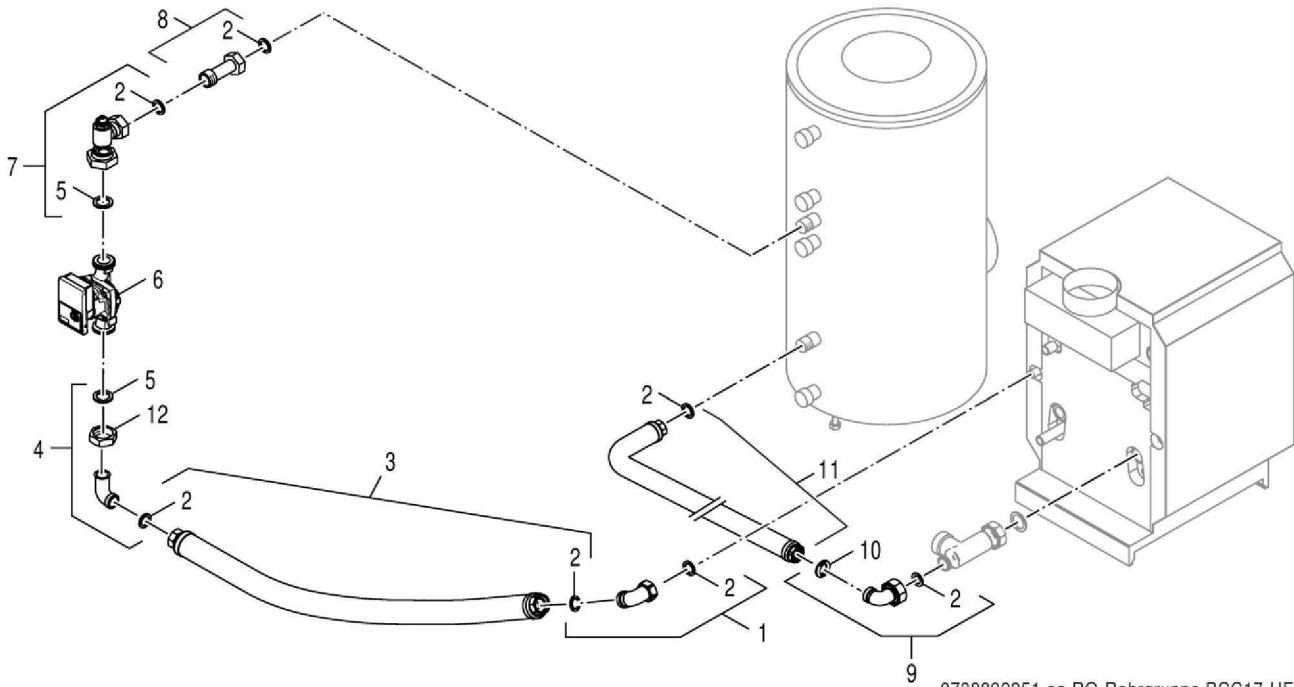

Ersatzteilliste
Spare parts list
Liste des pièces de rechange
Lista parti di ricambio
Lista de repuestos
Onderdelenlijst

Rohrgruppe BCC17-HE - 8718588387

8738892251.aa.RO-Rohrgruppe BCC17-HE

Pos	Bestell-Nr.	Bezeichnung	Description	Dénomination	Descrizione	Descripción	Benaming
1	67900914	Winkel G 1"	Angle G1	Tubul coude G1	Angolo G1"	Angulo G1" compl. LT135-200/1	Hoeksteen G1"
2	8 718 584 714	Dichtung D21x30x3, DVGW-ZUGEL (5x)	Gasket D21x30x3, DVGW-ZUGEL (5x)	Joint D21x30x3 (5x)	Guarnizione (5x)	Junta D21x30x3 (5x)	Pakking (5x)
3	67900915	Metallwellenschlauch DN25 1150lg kpl	Metal corrugated hose DN25 1150mm	TUBUL FLEXIBLE DN25 L1150mm	Tubo metallico ondulato	Tubo metálico DN25 1150mm	Flexibele leiding
4	67900917	Winkel G1 mit Flansch 1 1/2 kpl	Angle G1" with Flange G1 1/2	Coude G1"AVEC BRIDE G1 1/2" compl.	Angolo G1 1/2"	Angulo G1 con brida G1 1/2"	Hoeksteen G1 1/2"
5	63010122	Dichtung D28x44x2 EPDM (5x)	Gasket D28x44x2mm, black (5 pc in kit)	Joint D28x44x2mm, noir (5x)	Guarnizione D28x44x2mm, nero (5x)	Junta D28x44x2mm, negro (5x)	Pakking D28x44x2mm, zwart (5x)
6	7 736 603 977	Pumpe Para 25-180/6-43/SC 12H	Pump Para 25-180/6-43/SC 12H sp	Pompe Para 25-180/6-43/SC 12H	Pompa Para 25-180/6-43/SC 12H	Bomba Para 25-180/6-43/SC 12H	Pomp Para 25-180/6-43/SC 12H
6	7 736 603 978	Pumpe Para 25-180/6-43/SC 6H	Pump Para 25-180/6-43/SC 6Hsp	Pompe Para 25-180/6-43/SC 6H	Pompa Para 25-180/6-43/SC 6H	Bomba Para 25-180/6-43/SC 6H	Pomp Para 25-180/6-43/SC 6H
7	67900918	Rückschlagventil Eckform G1"-1 1/2"	Non-return valve G1"-1 1/2"	Tubul clapet anti retour g1" - 1 1/2"	Valvola di non ritorno G1"-1 1/2"	Valvula antiretorno G1" - 1 1/2"	Terugslagklep G1"-1 1/2"
8	67900919	Verlängerung G1"x 80mm	Extension G1"x 80mm	TUBUL RALLONGE G1"x 80mm	Prolunga G1"x80mm	Prolongacion G1"x80mm	Verlenging G1"x80mm
9	67900920	Winkeldemmung-Verschraub G-1/DN27	Angular clamping ring screw connector	RACCORD-UNION COUDE-BAQUESERRAGE G1/DN27	Anello G1"/DN27	Racor G1"/DN27	Klemringkoppelstuk G1"/DN27
10	8 718 575 525 0	O-Ring 26x3 Set (5x)	O-ring 26x3 Set (5x)	Joint torique 26x3 Set (5x)	Anello di tenuta 26x3 Set (5x)	Anillo tórico 26x3 Set (5x)	O-ring 26x3 Set (5x)
11	67900916	Rücklaufrohr G234/ST kpl	Return pipe	TUBE RETOUR COMPLET	Tubo de retorno	Retourleiding	
12	8 718 584 888	Überwurfmutter G1 1/2" (1x)	Nut union G1 1/2" pckd (1 pc)	Écrou-raccord G1 1/2" (1x)	Controdado G1 1/2" (1x)	Tuerca de racor G1 1/2" (1x)	Wartelmoer G1 1/2" (1x)
	7 736 603 972	Kabel PARA Stecker grau 3.0m	Cable Para Connector grey 3.0m sp	Câble Para connecteur grey 3.0m	Cavo Para spina grey 3.0m	Cables Para enchufe 3.0m	Kabel Para connector 3.0m
	7 736 603 981	Isolierschalen Pumpe Para 130/180	Insulation pump Para 130/180 sp	Pompe à coque isolante Para 130/180	Pompa per guscì isolanti Para 130/180	Bomba de conchas aislantes Para 130/180	Isolatieschalenpomp Para 130/180