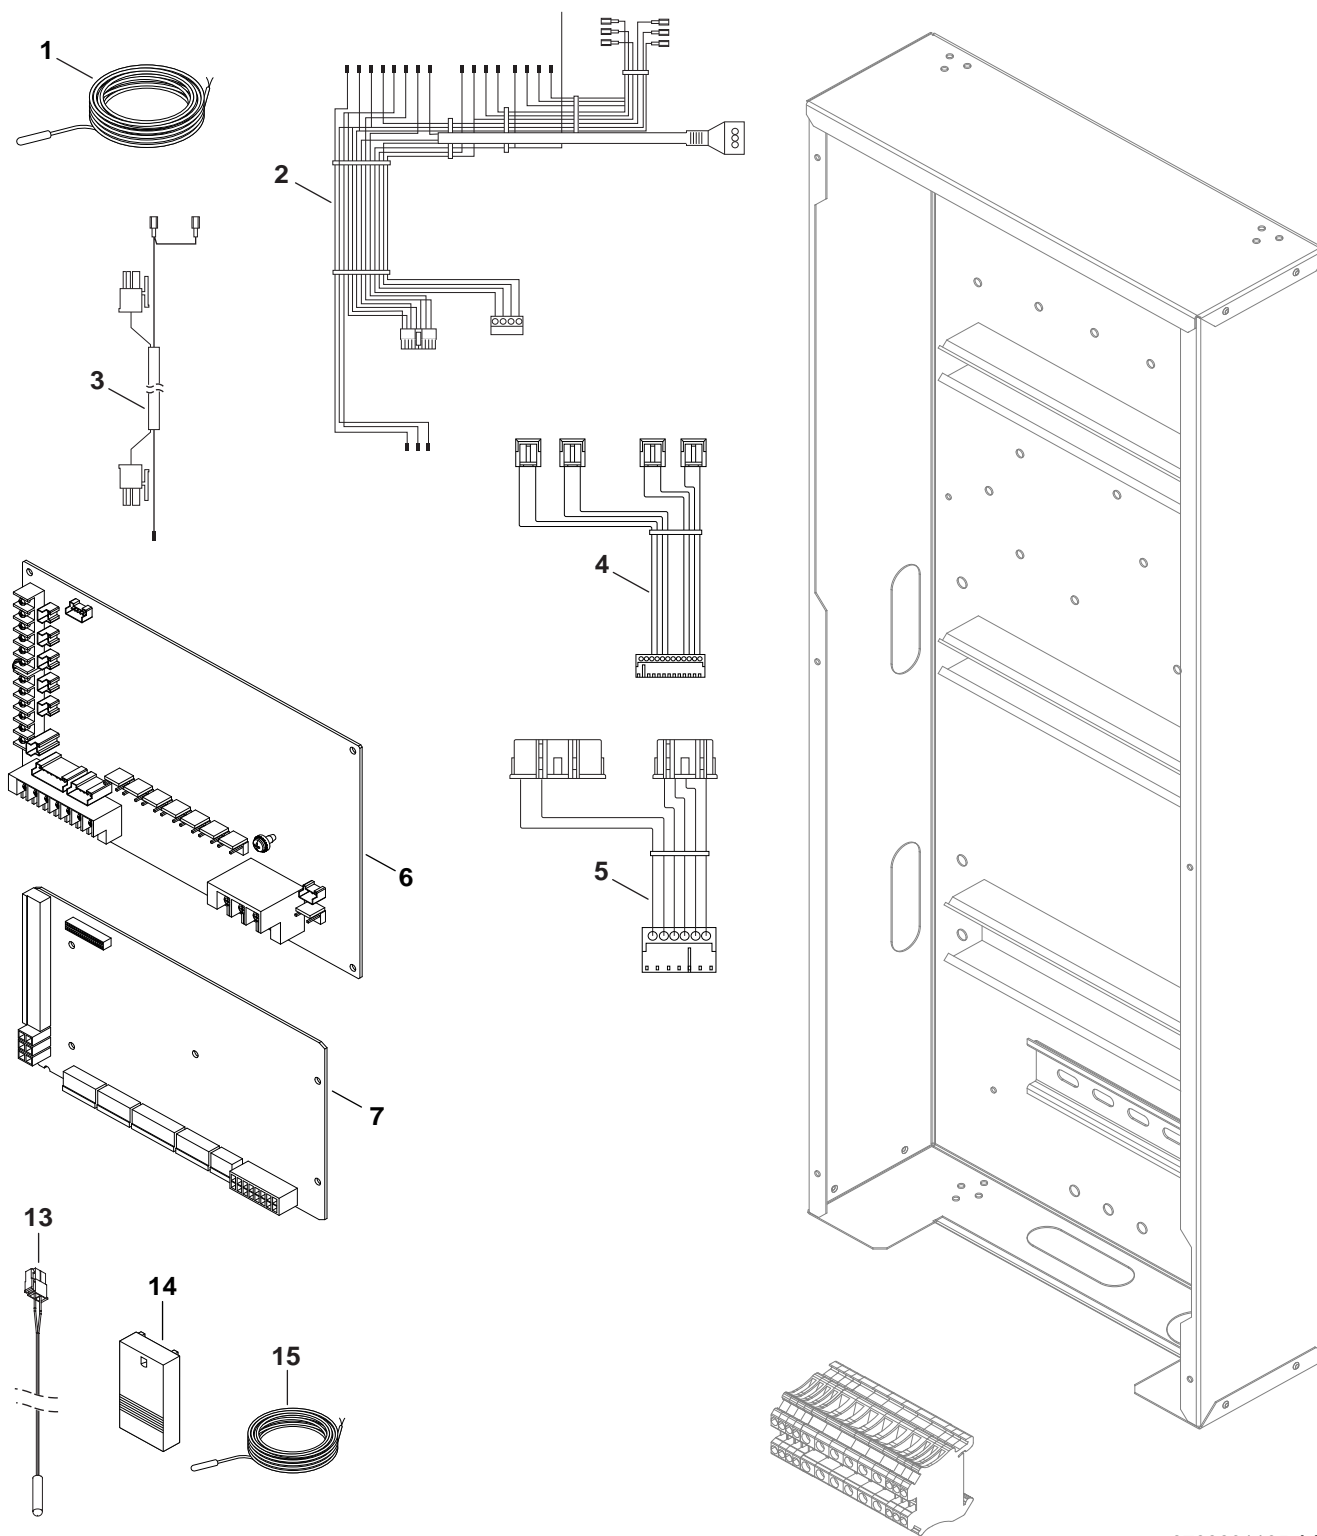

Liste des pièces de rechange

8738891195.AA/G

tableau de commande L

AW 8-16 Split LTm/LTt
KHC/KHC 8/16 m/t

4
B