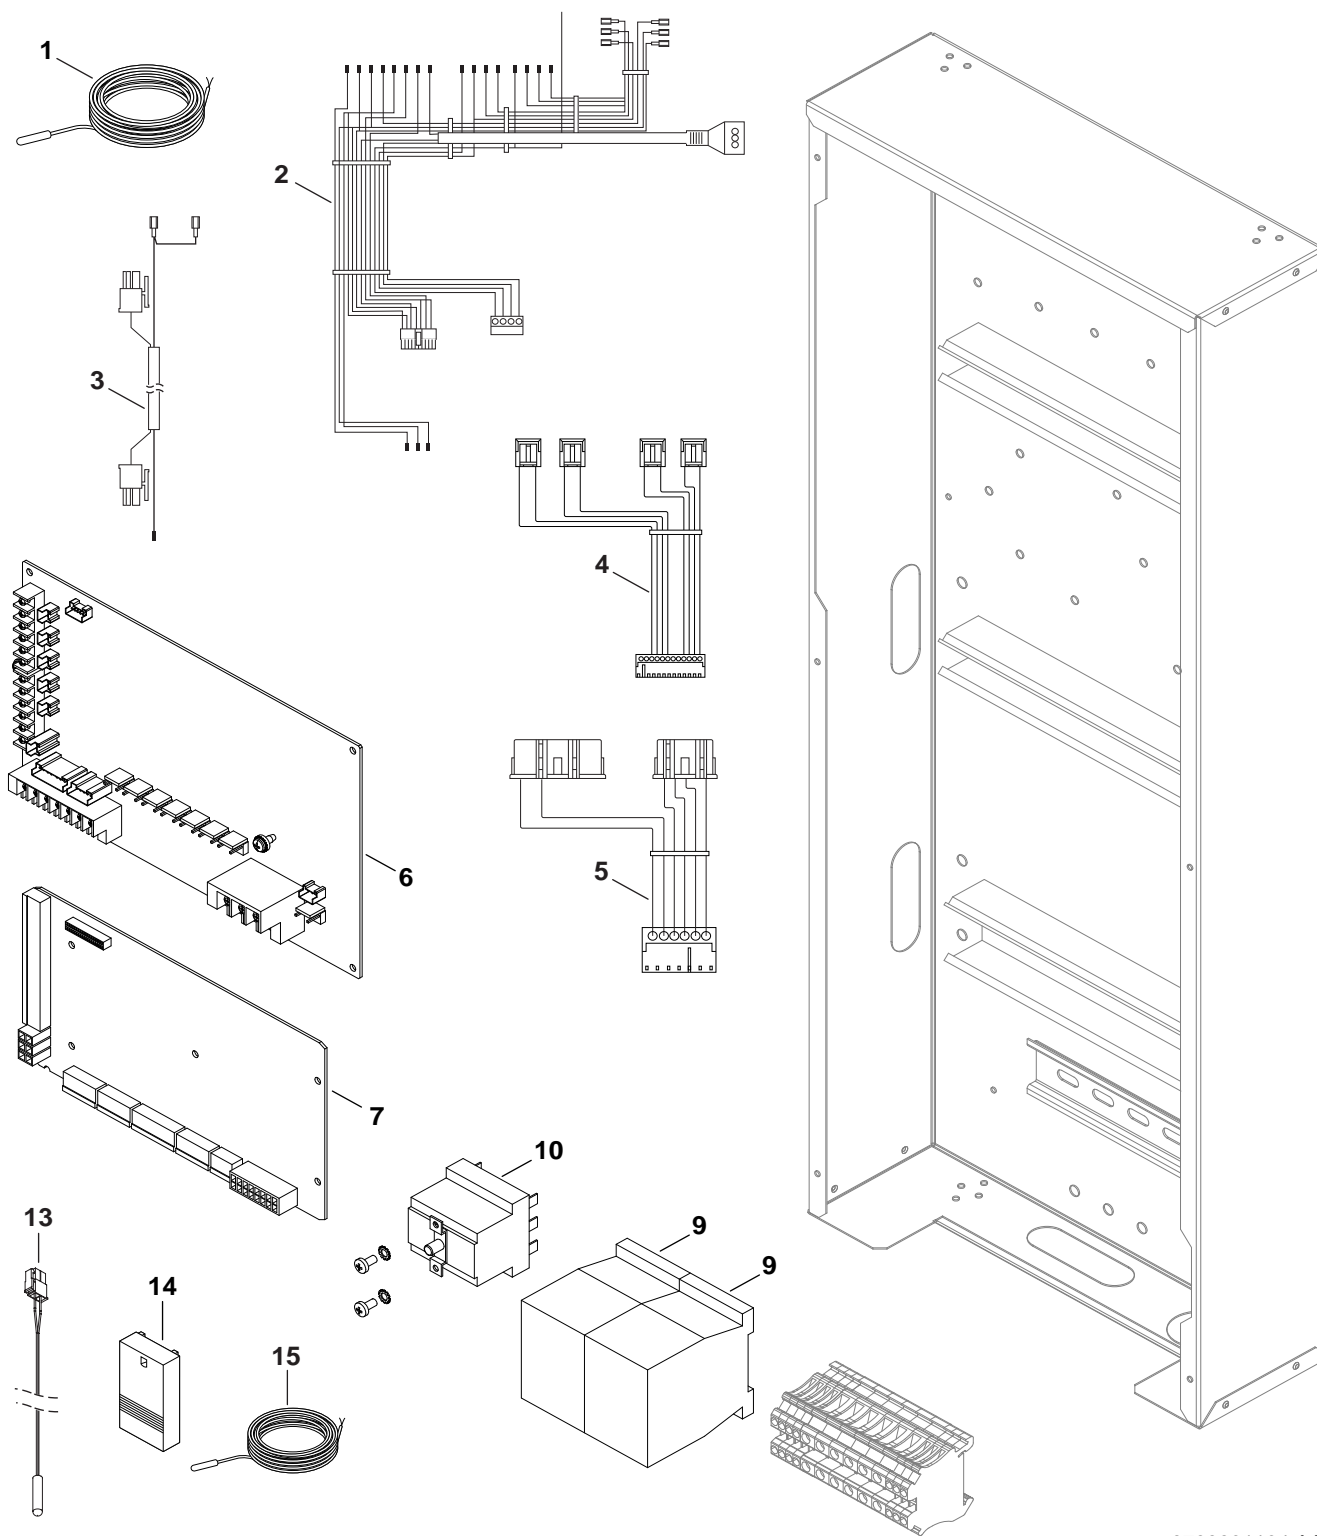

Liste des pièces de rechange

8738891194.AA/G

tableau de commande C

AW 8-16 Split LTm/LTt
KHC/KHC 8/16 m/t

5
B