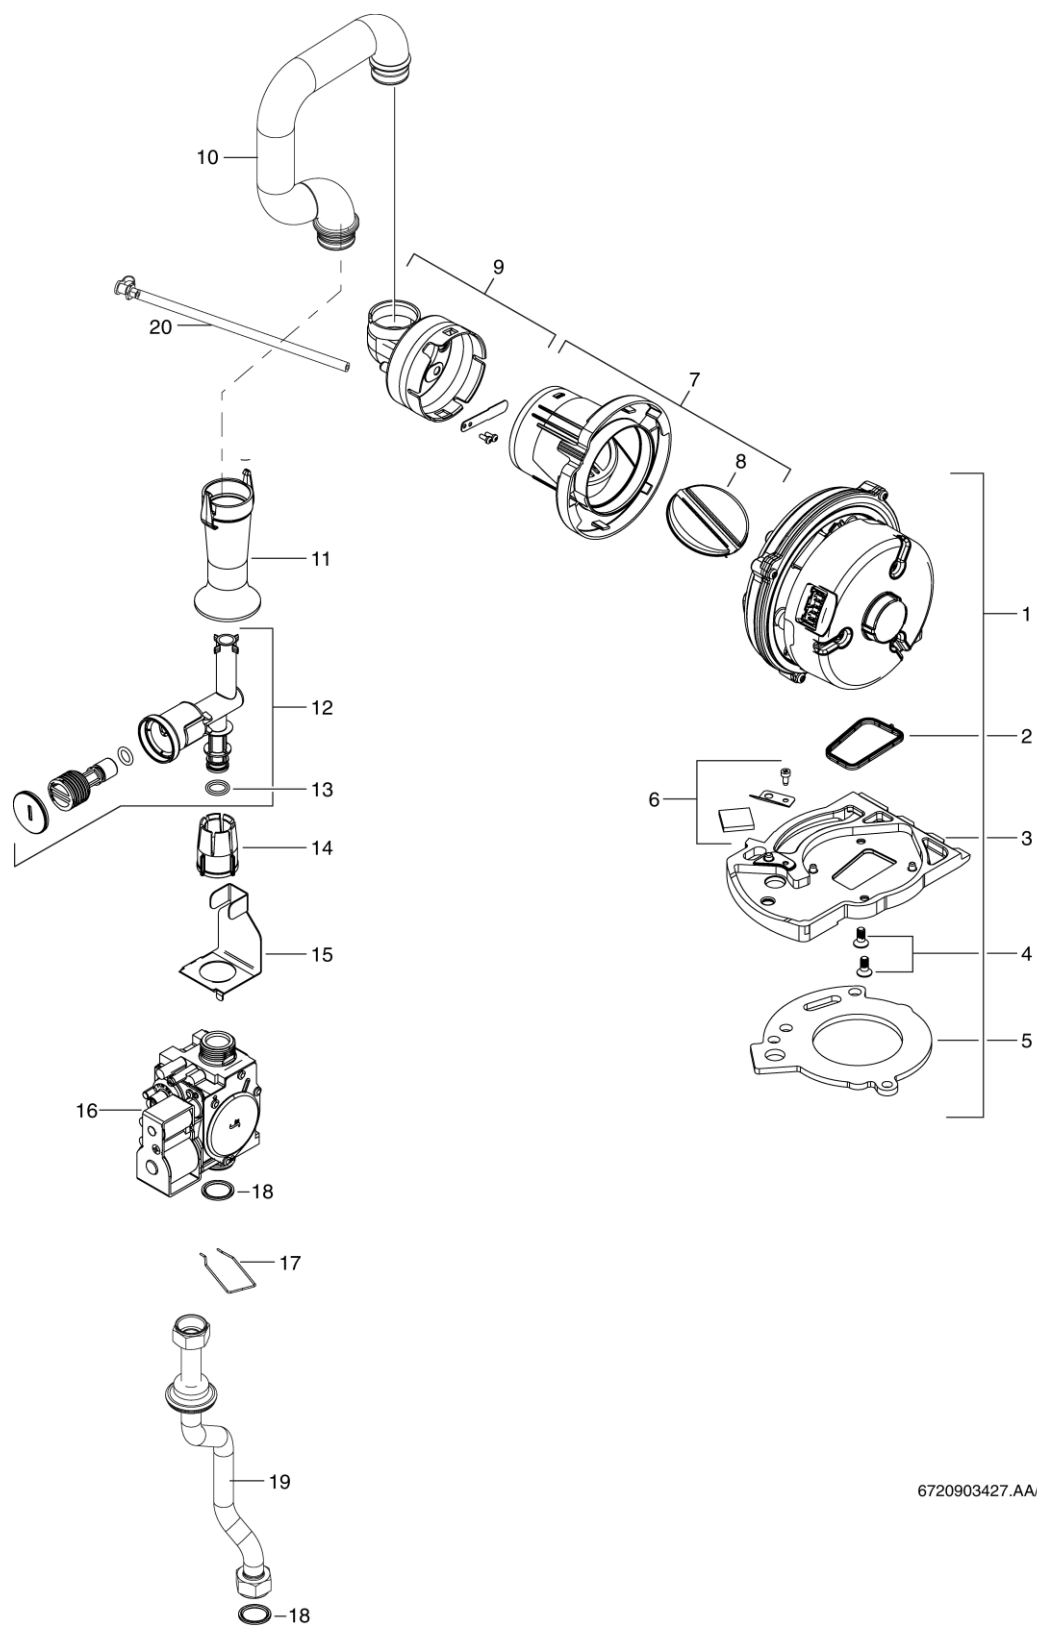

GHA C24-1H

GHS C24-1H

Liste des pièces de rechange

6720903425.AA/C

Pièces de tôle

GHA C24-1H
GHS C24-1H

1

Liste des pièces de rechange

6720903426.AA/C

Brûleur

GHA C24-1H
GHS C24-1H

2

Liste des pièces de rechange

6720903427.AA/C

Bloc gaz

GHA C24-1H
GHS C24-1H

3

Liste des pièces de rechange

6720903428.aa.C

Pompe/Tubes

GHA C24-1H
GHS C24-1H

4
A

Liste des pièces de rechange

6720903440.AA/C

Pompe/Tubes

GHA C24-1H
GHS C24-1H

4
B

Liste des pièces de rechange

6720903429.ab.GL

Tableau de commande

GHA C24-1H
GHS C24-1H

5