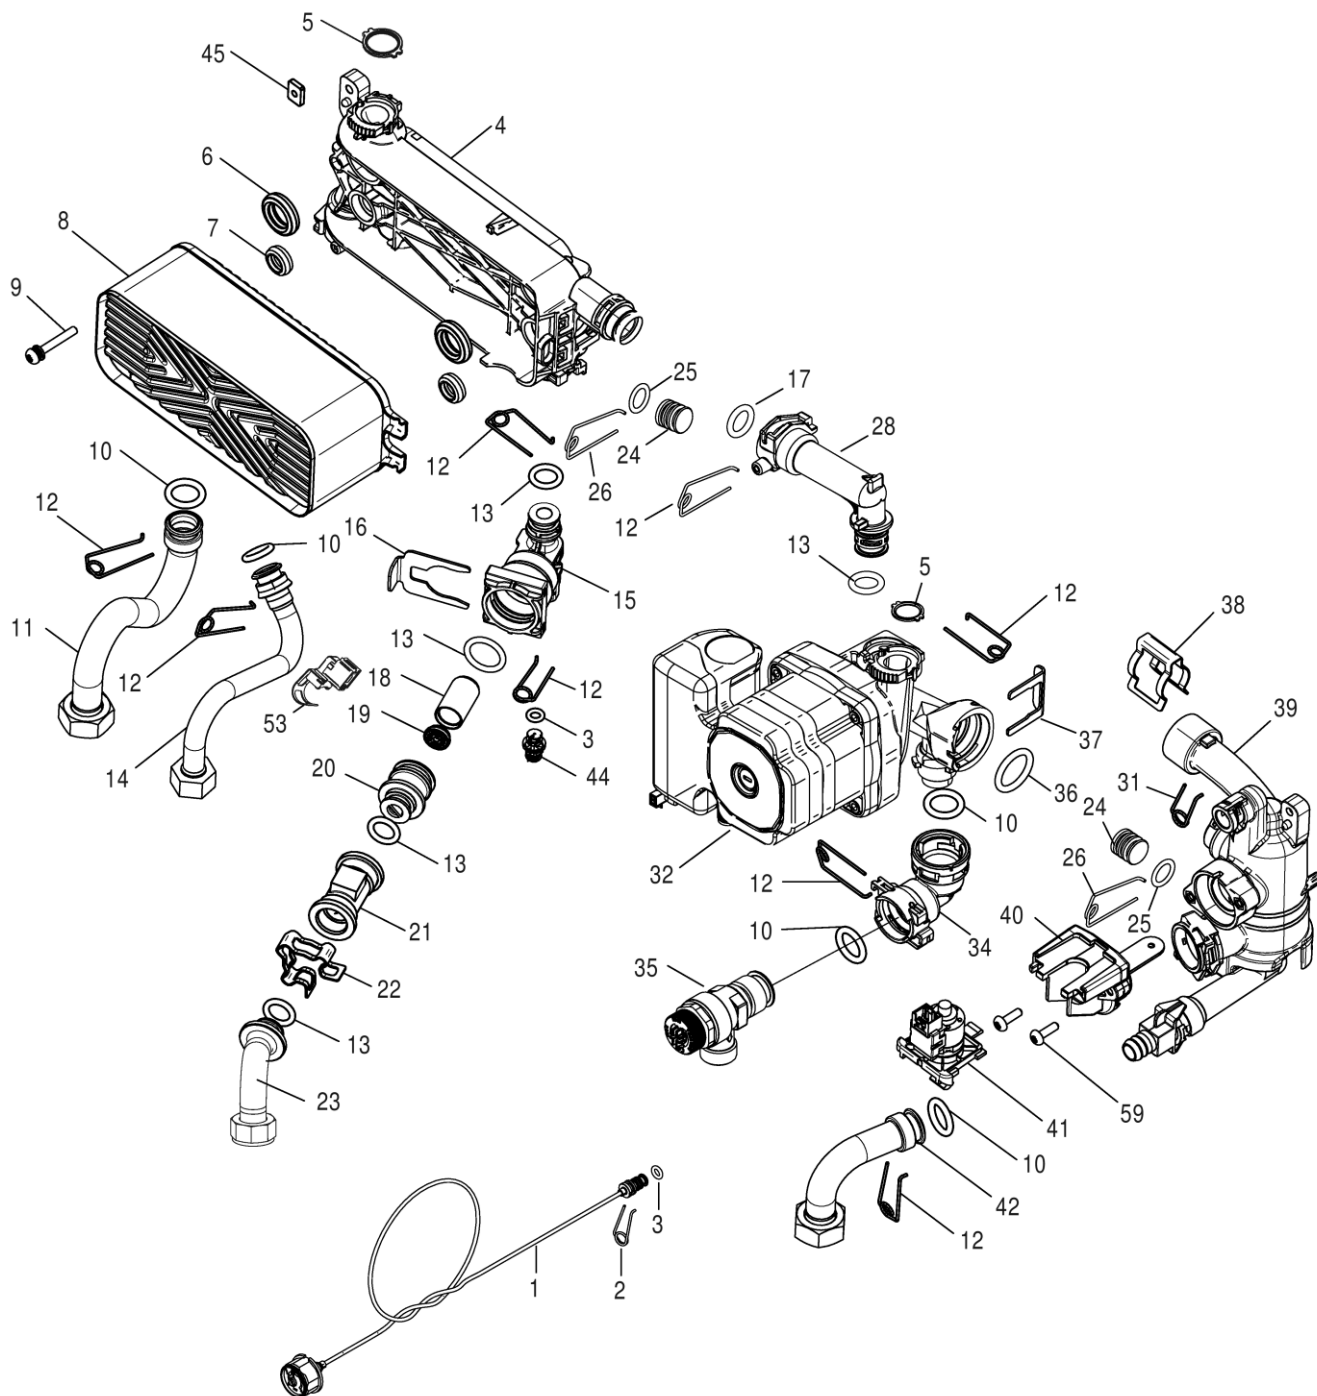

GHA C24-1H

GHS C24-1H

Liste des pièces de rechange

6720903425.AA/C

Pièces de tôle

GHA C24-1H
GHS C24-1H

1

Liste des pièces de rechange

6720903426.AA/C

Brûleur

GHA C24-1H
GHS C24-1H

2

Liste des pièces de rechange

6720903427.AA/C

Bloc gaz

GHA C24-1H
GHS C24-1H

3

Liste des pièces de rechange

6720903428.aa.C

Pompe/Tubes

GHA C24-1H
GHS C24-1H

4
A

Liste des pièces de rechange

6720903440.AA/C

Pompe/Tubes

GHA C24-1H
GHS C24-1H

4
B

Liste des pièces de rechange

6720903429.ab.GL

Tableau de commande

GHA C24-1H
GHS C24-1H

5