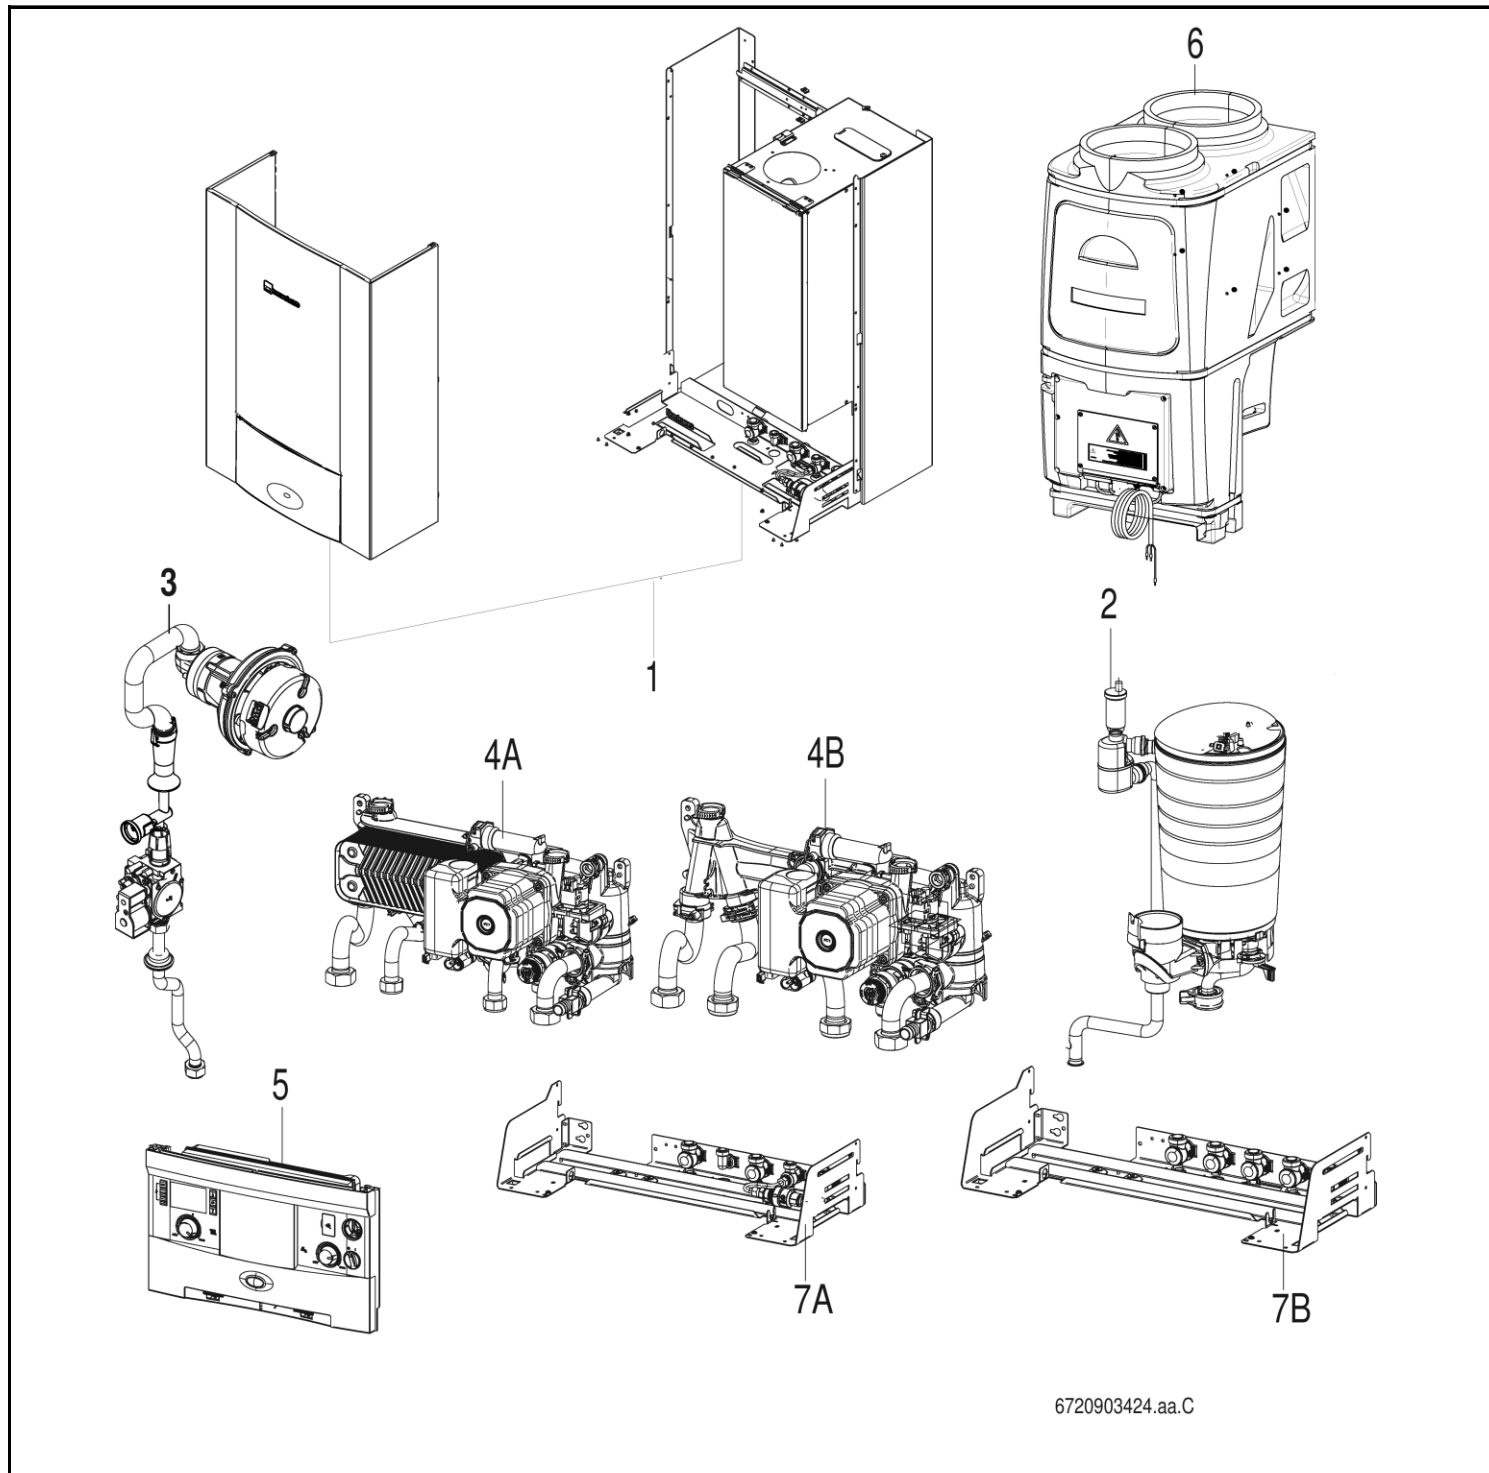

GHA C24-1H

GHS C24-1H

Liste des pièces de rechange

6720903425.AA/C

Pièces de tôle

GHA C24-1H
GHS C24-1H

1

Liste des pièces de rechange

Pompe/Tubes

GHA C24-1H
GHS C24-1H

4
B

Liste des pièces de rechange

6720903429.ab.GL

Tableau de commande

GHA C24-1H
GHS C24-1H

5