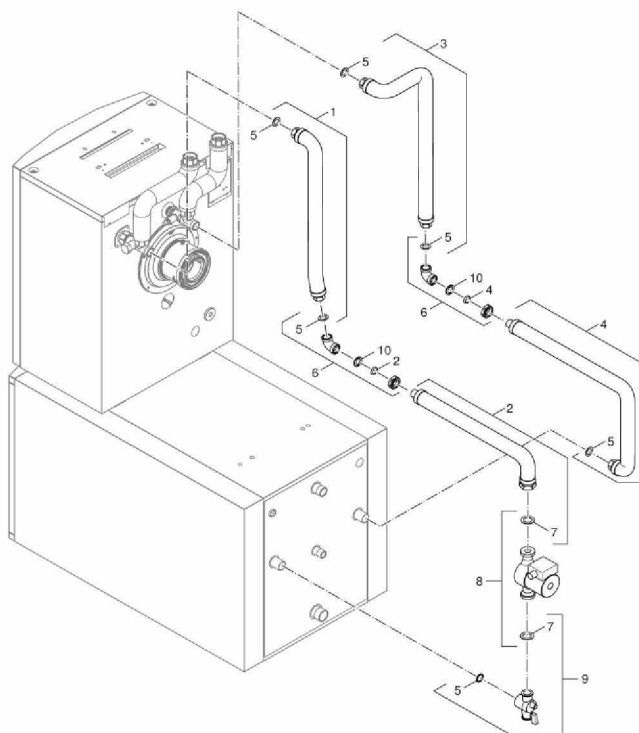

Ersatzteilliste
Spare parts list
Liste des pièces de rechange
Lista parti di ricambio
Lista de repuestos
Onderdelenlijst

Rohrgruppe BCC10-HE - 8718588380

Pos	Bestell-Nr.	Bezeichnung	Description	Dénomination	Descrizione	Descripción	Benaming
1	8 718 583 158	Vorlaufrohr senkr Kes-Sp 135-200	Pipe flow vertical Boi- Cyl 135-200	Tube départ vertical Boi-Cyl 135-200	Tubo di mandata verticale Boi-Cyl135-200	Tubo de impulsión vertical Boi-Cyl135-200	Aanvoerleiding verticaal Boi-Cyl135-200
2	8 718 583 168	Vorlaufrohr waage Kes-Sp 135-200	Pipe flow horizontal Boi-Cyl 135-200	Tube départ horizontal Boi-Cyl 135-200	Tubo di mandata orizzontale Boi-135-200	Tubo de impulsión horizontal Boi-135-200	Aanvoerleiding horizontaal Boi-C135-200
3	8 718 583 169	Rücklaufrohr senkr Kes-Sp 135-200	Pipe return vertical Boi-Cyl 135-200	Tube retour vertical Boi-Cyl 135-200	Tubo di ritorno verticale Boi-Cyl135-200	Tubo de retorno vertical Boi-Cyl 135-200	Retourleiding verticaal Boi-Cyl 135-200
4	8 718 583 170	Rücklaufrohr waager Kes-Sp 135-200	Pipe return horizontal Boi-Cyl 135-200	Tube retour horizontal Boi-Cyl 135-200	Tubo di ritorno orizzontale Boi-C135-200	Tubo de retorno horizontal Boi-Cyl135-200	Retourleiding horizontaal Boi-Cyl135-200
5	8 718 585 269	Dichtung D24x30,5x2 AFM34 (1x)	Seal D24x30,5x2 AFM34 (1x) packed	Joint D24x30,5x2 AFM34 (1x)	Guarnizione D24x30,5x2 AFM34 (1x)	Junta D24x30,5x2 AFM34 (1x)	Pakking D24x30,5x2 AFM34 (1x)
6	67900920	Winkelklemmung-Verschraub G1/DN27	Angular clamping ring screw connector	RACCORD ANION COUDE-BAGUESERRAGE G1/DN27	Anello G1"/DN27	Racor G1"/DN27	Klemringkoppelstuk G1"/DN27
7	63010122	Dichtung D28x44x2 EPDM (5x)	Gasket D28x44x2mm, black (5 pc in kit)	Joint D28x44x2mm, noir (5x)	Guarnizione D28x44x2mm, nero (5x)	Junta D28x44x2mm, negro (5x)	Pakking D28x44x2mm , zwart (5x)
8	7 736 603 977	Pumpe Para 25-180/6-43/SC 12H	Pump Para 25-180/6-43/SC 12H sp	Pompe Para 25-180/6-43/SC 12H	Pompa Para 25-180/6-43/SC 12H	Bomba Para 25-180/6-43/SC 12H	Pomp Para 25-180/6-43/SC 12H
8	7 736 603 978	Pumpe Para 25-180/6-43/SC 6H	Pump Para 25-180/6-43/SC 6Hsp	Pompe Para 25-180/6-43/SC 6H	Pompa Para 25-180/6-43/SC 6H	Bomba Para 25-180/6-43/SC 6H	Pomp Para 25-180/6-43/SC 6H
9	5681140	Rückschlagventil Eckform G1"-1 1/2"	Angle non-return valve G1"-1 1/2"	Clapet anti-retour cpl. pour ballon LT	Valvola di non ritorno G1"-1 1/2"	Válvula de retención G1"-1 1/2"	Terugslagventiel G1"- 1 1/2" compleet
10	8 718 575 525 0	O-Ring 26x3 Set (5x)	O-ring 26x3 Set (5x)	Joint torique 26x3 Set (5x)	Anello di tenuta 26x3 Set (5x)	Anillo tórico 26x3 Set (5x)	O-ring 26x3 Set (5x)
	7 736 603 972	Kabel PARA Stecker grau 3.0m	Cable Para Connector grey 3.0m sp	Câble Para connecteur grey 3.0m	Cavo Para spina grey 3.0m	Cables Para enchufe 3.0m	Kabel Para connector 3.0m
	7 736 603 981	Isolierschalen Pumpe Para 130/180	Insulation pump Para 130/180 sp	Pompe à coque isolante Para 130/180	Pompa per gusci isolanti Para 130/180	Bomba de conchas aislantes Para 130/180	Isolatieschalenpomp Para 130/180
For:							