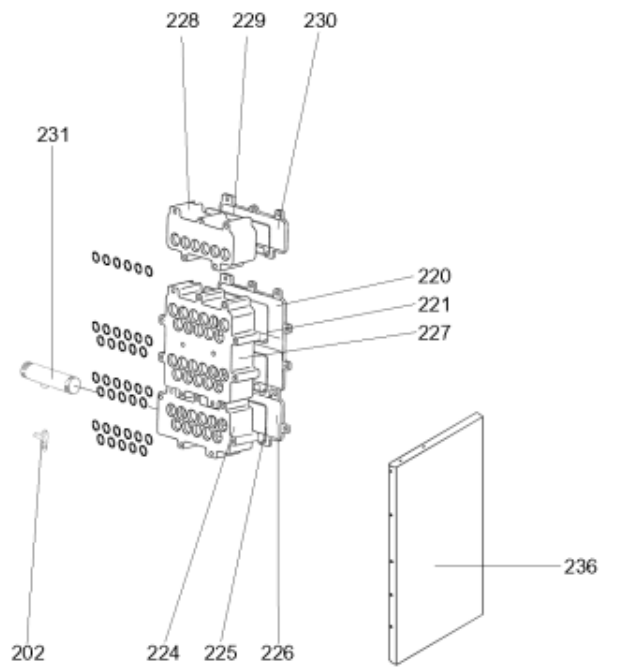

Table		BLOC HYDRAULIQUE							
<i>Rep.</i>	<i>Référence</i>	<i>ALIAS</i>	<i>Désignation</i>	<i>Remplacé par</i>	<i>Date début</i>	<i>Date fin</i>	<i>Multiple de vente</i>	<i>Tarif Public Unitaire HT</i>	
201	64201474		CONTROLEUR DEBIT EAU				1	607,10	
202	64211228		ROBINET 1/2 (VANNE VIDANGE)				1	36,80	
203	64200061		GAINÉ THERMOSTAT 1/4 7.2				1	74,80	
204	64200929		HUBLOT (Pochette)				1	171,90	
204	12083849		VOYANT DE CONTROLE (FLAMME) AVEC MIROIR				1	171,30	
205	65108043		COLLECTEUR DE DISTRIBUTION				1	784,00	
206	65108043		COLLECTEUR DE DISTRIBUTION				1	784,00	
207	64921173		SONDE VFAS				1	66,80	
208	12084575		SONDE FUMÉE				1	60,98	
209	65108036		COLLECTEUR				1	1 117,90	
210	64200986		JOINT DE FORME				1	13,10	
211	65107996		CONNECTEUR				1	266,20	
212	64200984		JOINT DE FORME				1	5,20	
213	65107997		RACCORD				1	249,30	
214	64201235		POMPE LOWARA CEA 370/2 230V				1	2 109,50	
223	65000351		COLLE LH197				1	160,50	

Table		BLOC HYDRAULIQUE (SUITE)							
<i>Rep.</i>	<i>Référence</i>	<i>ALIAS</i>	<i>Désignation</i>	<i>Remplacé par</i>	<i>Date début</i>	<i>Date fin</i>	<i>Multiple de vente</i>	<i>Tarif Public Unitaire HT</i>	
201	64201474		CONTROLEUR DEBIT EAU				1	607,10	
202	64211228		ROBINET 1/2 (VANNE VIDANGE)				1	36,80	
203	64200061		GAIN THERMOSTAT 1/4 7.2				1	74,80	
204	64200929		HUBLOT (Pochette)				1	171,90	
204	12083849		VOYANT DE CONTROLE (FLAMME) AVEC MIROIR				1	171,30	
208	12084575		SONDE FUMEE				1	60,98	
214	64201235		POMPE LOWARA CEA 370/2 230V				1	2 109,50	
223	65000351		COLLE LH197				1	160,50	