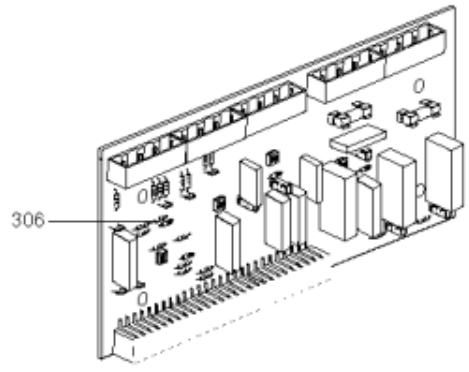

Table		BLOC HYDRAULIQUE							
<i>Rep.</i>	<i>Référence</i>	<i>ALIAS</i>	<i>Désignation</i>	<i>Remplacé par</i>	<i>Date début</i>	<i>Date fin</i>	<i>Multiple de vente</i>	<i>Tarif Public Unitaire HT</i>	
201	64201474		CONTROLEUR DEBIT EAU				1	607,10	
202	64211228		ROBINET 1/2 (VANNE VIDANGE)				1	36,80	
203	64200061		GAINÉ THERMOSTAT 1/4 7.2				1	74,80	
204	64200929		HUBLOT (Pochette)				1	171,90	
204	12083849		VOYANT DE CONTROLE (FLAMME) AVEC MIROIR				1	171,30	
205	65108043		COLLECTEUR DE DISTRIBUTION				1	784,00	
206	65108043		COLLECTEUR DE DISTRIBUTION				1	784,00	
207	64921173		SONDE VFAS				1	66,80	
208	12084575		SONDE FUMÉE				1	60,98	
209	65108036		COLLECTEUR				1	1 117,90	
210	64200986		JOINT DE FORME				1	13,10	
211	65107996		CONNECTEUR				1	266,20	
212	64200984		JOINT DE FORME				1	5,20	
213	65107997		RACCORD				1	249,30	
214	64201235		POMPE LOWARA CEA 370/2 230V				1	2 109,50	
223	65000351		COLLE LH197				1	160,50	

Table		BLOC HYDRAULIQUE (SUITE)							
<i>Rep.</i>	<i>Référence</i>	<i>ALIAS</i>	<i>Désignation</i>	<i>Remplacé par</i>	<i>Date début</i>	<i>Date fin</i>	<i>Multiple de vente</i>	<i>Tarif Public Unitaire HT</i>	
201	64201474		CONTROLEUR DEBIT EAU				1	607,10	
202	64211228		ROBINET 1/2 (VANNE VIDANGE)				1	36,80	
203	64200061		GAIN THERMOSTAT 1/4 7.2				1	74,80	
204	64200929		HUBLOT (Pochette)				1	171,90	
204	12083849		VOYANT DE CONTROLE (FLAMME) AVEC MIROIR				1	171,30	
208	12084575		SONDE FUMEE				1	60,98	
214	64201235		POMPE LOWARA CEA 370/2 230V				1	2 109,50	
223	65000351		COLLE LH197				1	160,50	