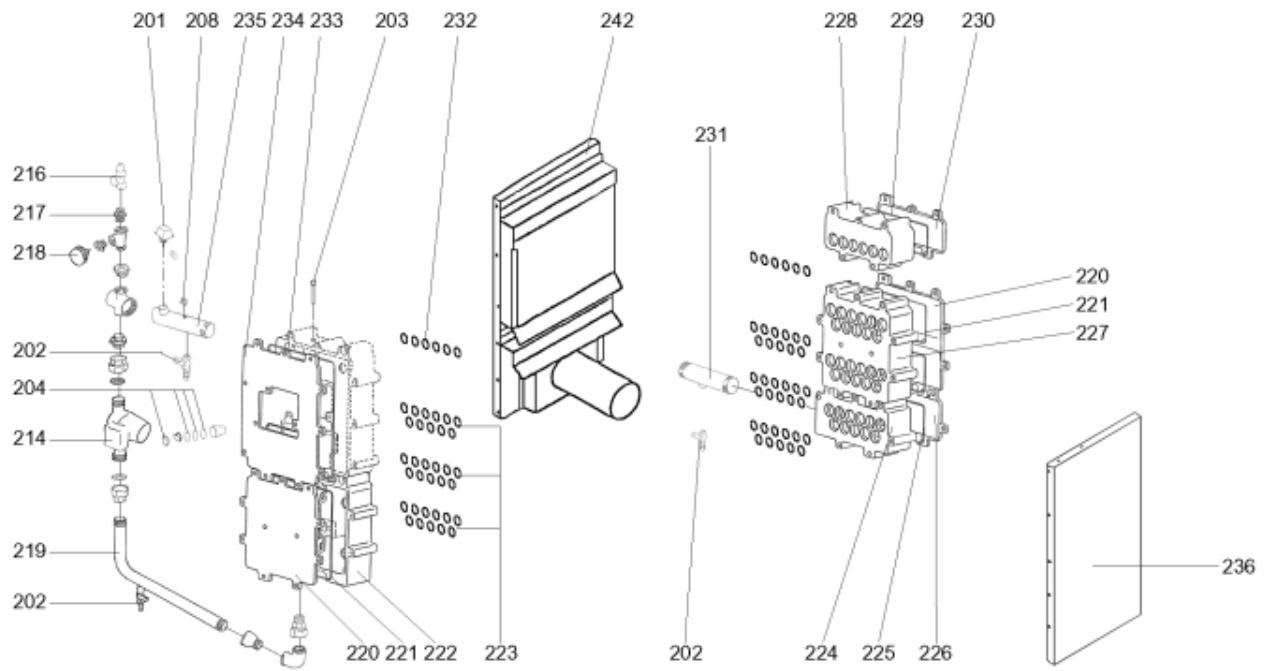

Table		BLOC HYDRAULIQUE							
<i>Rep.</i>	<i>Référence</i>	<i>ALIAS</i>	<i>Désignation</i>	<i>Remplacé par</i>	<i>Date début</i>	<i>Date fin</i>	<i>Multiple de vente</i>	<i>Tarif Public Unitaire HT</i>	
201	64201474		CONTROLEUR DEBIT EAU				1	607,10	
202	64211228		ROBINET 1/2 (VANNE VIDANGE)				1	36,80	
203	64200061		GAINÉ THERMOSTAT 1/4 7.2				1	74,80	
204	64200929		HUBLOT (Pochette)				1	171,90	
204	12083849		VOYANT DE CONTROLE (FLAMME) AVEC MIROIR				1	171,30	
205	65108043		COLLECTEUR DE DISTRIBUTION				1	784,00	
206	65108043		COLLECTEUR DE DISTRIBUTION				1	784,00	
207	64921173		SONDE VFAS				1	66,80	
208	12084575		SONDE FUMÉE				1	60,98	
209	65108036		COLLECTEUR				1	1 117,90	
210	64200986		JOINT DE FORME				1	13,10	
211	65107996		CONNECTEUR				1	266,20	
212	64200984		JOINT DE FORME				1	5,20	
213	65107997		RACCORD				1	249,30	
214	64201235		POMPE LOWARA CEA 370/2 230V				1	2 109,50	
223	65000351		COLLE LH197				1	160,50	

Table		BLOC HYDRAULIQUE (SUITE)							
<i>Rep.</i>	<i>Référence</i>	<i>ALIAS</i>	<i>Désignation</i>	<i>Remplacé par</i>	<i>Date début</i>	<i>Date fin</i>	<i>Multiple de vente</i>	<i>Tarif Public Unitaire HT</i>	
201	64201474		CONTROLEUR DEBIT EAU				1	607,10	
202	64211228		ROBINET 1/2 (VANNE VIDANGE)				1	36,80	
203	64200061		GAIN THERMOSTAT 1/4 7.2				1	74,80	
204	64200929		HUBLOT (Pochette)				1	171,90	
204	12083849		VOYANT DE CONTROLE (FLAMME) AVEC MIROIR				1	171,30	
208	12084575		SONDE FUMEE				1	60,98	
214	64201235		POMPE LOWARA CEA 370/2 230V				1	2 109,50	
223	65000351		COLLE LH197				1	160,50	