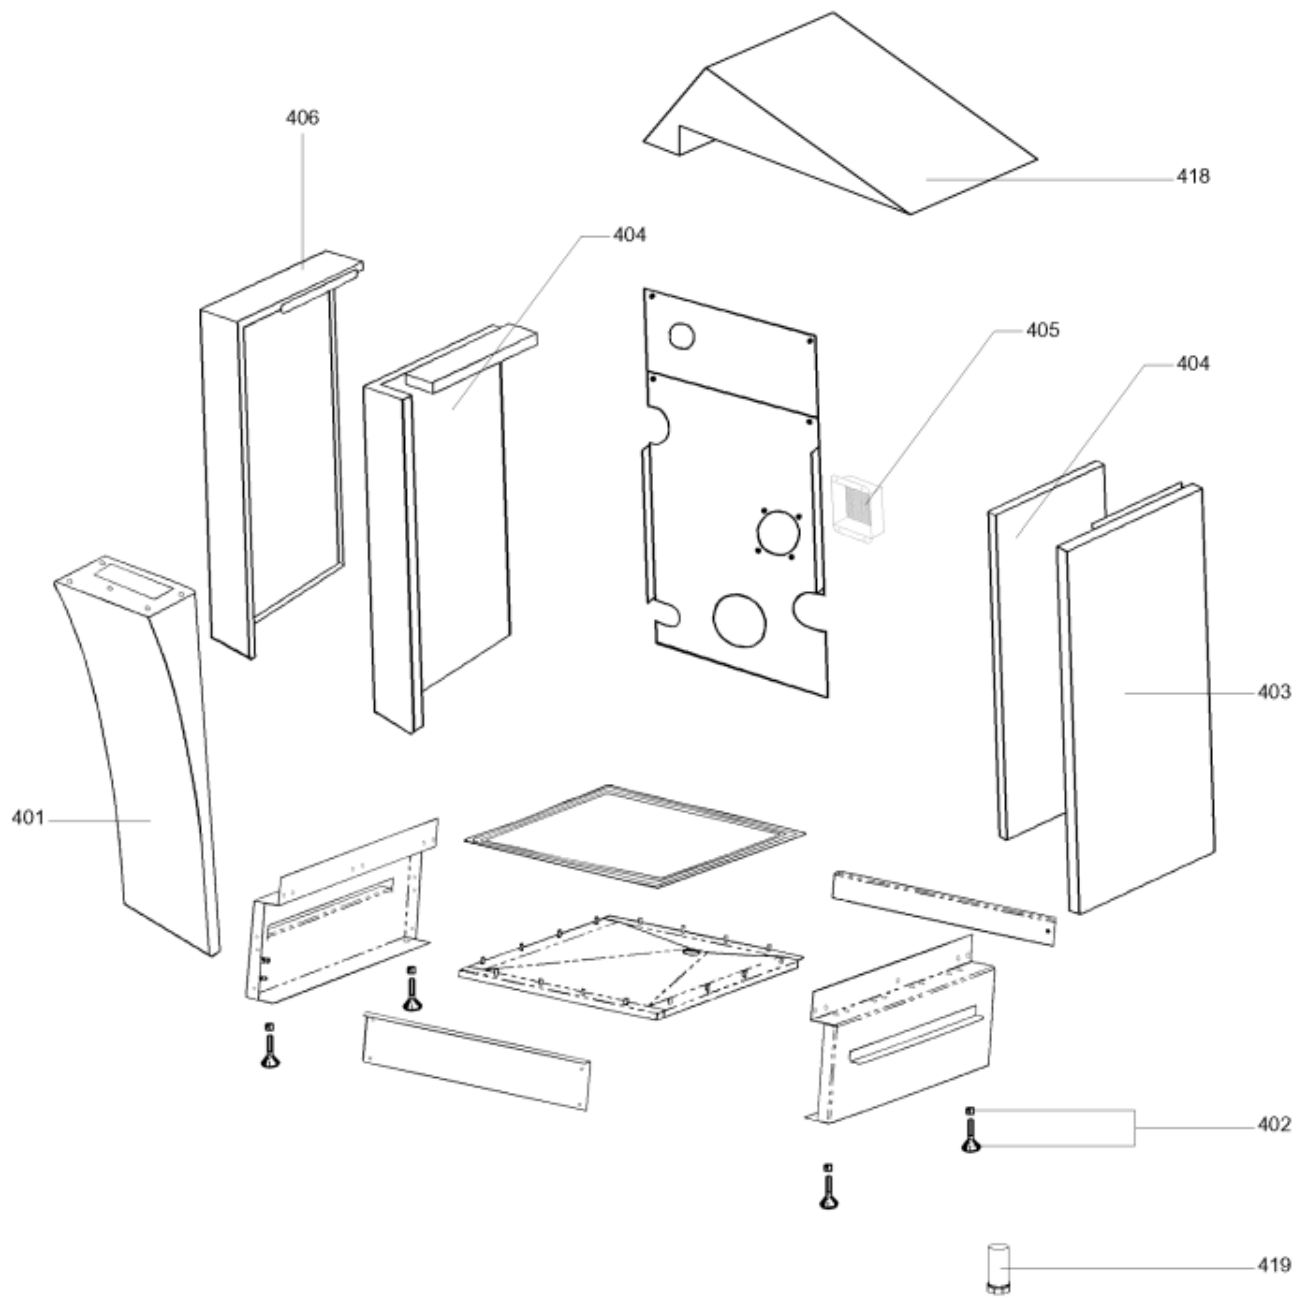

Table		BOITIER ELECTRIQUE								
<i>Rep.</i>	<i>Référence</i>	<i>ALIAS</i>	<i>Désignation</i>	<i>Remplacé par</i>	<i>Date début</i>	<i>Date fin</i>	<i>Multiple de vente</i>	<i>Tarif Public Unitaire HT</i>		
301	64201641		TRANSFORMATEUR ALLUMAGE+CABLE 2P				1	119,20		
302	64210409		EMBOUT COUDE ELECTRODE IONISATION				1	24,80		
303	12067866		CABLE DE BOUGIE COUDE L:0.15m				1	84,60		
304	64200294		INTERRUPTEUR				1	38,10		
305	65108204		CABLAGE ELECTRODE IONISATION				1	138,90		
306	64280310		CIRCUIT IMPRIME CXE				1	438,80		
306	64202260		CONNECTEUR M (KIT) pour 64280310				1	119,70		
308	64202438		TRANSFORMATEUR 220V / KM628				1	141,90		
309	64210410		EMBOUT ELECTRODE HT				1	21,20		

Table		HABILLAGE							
<i>Rep.</i>	<i>Référence</i>	<i>ALIAS</i>	<i>Désignation</i>	<i>Remplacé par</i>	<i>Date début</i>	<i>Date fin</i>	<i>Multiple de vente</i>	<i>Tarif Public Unitaire HT</i>	
401	12037715		JOINT DE FORME BAC A CONDENSAT				1	157,10	
402	64200820		PIED RÉGLABLE M12X106				1	50,40	
403	65108054		RECUPERATEUR DE CONDENSAT				1	993,70	
404	64201836		SIPHON SEUL FSB				1	74,00	
405	64210700		ISOLANT (L5m) / antirefou.&volet d'air				1	264,50	
406	17004742		GARNITURE CHEMINEE 80mm SILICON				1	35,90	