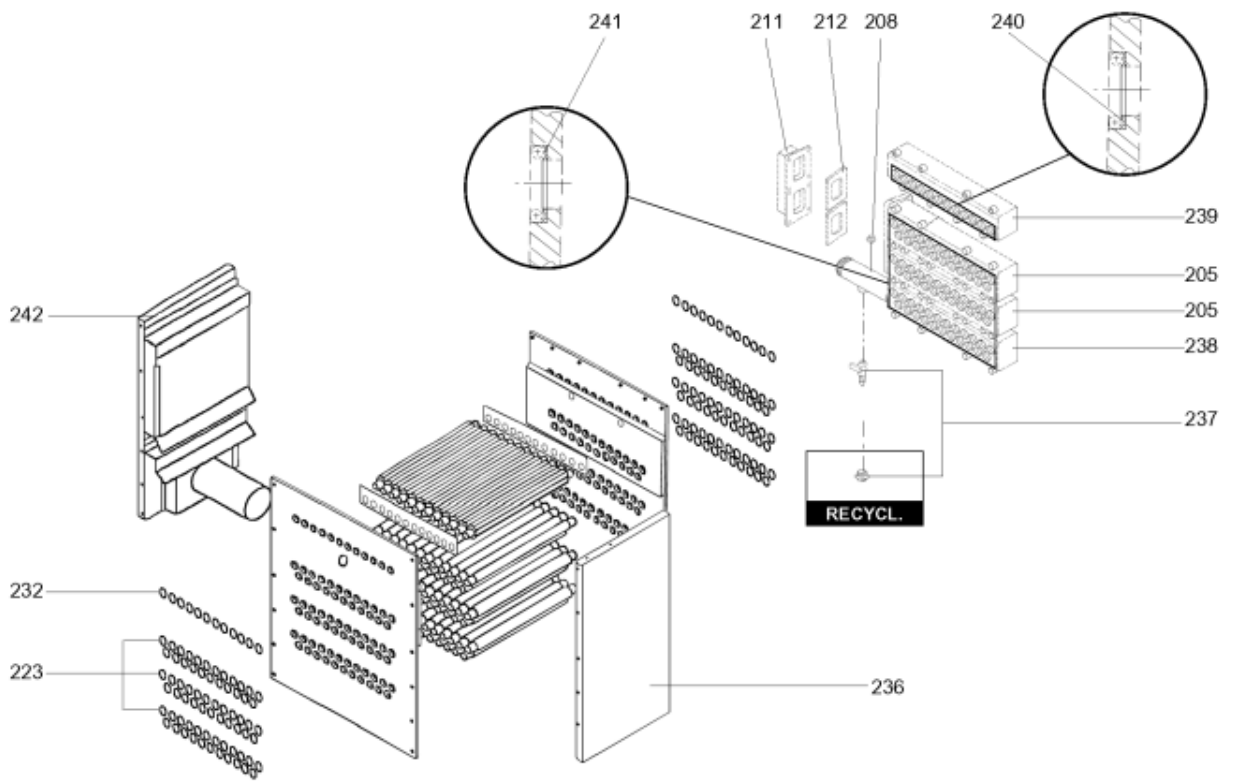

LISTE DE PIECES

05/07/2016

<i>Produit</i>	538259 - R 307 PISCINE G31 50mb
<i>Modèle</i>	R300
<i>Marque</i>	RENDAMAX
<i>Date</i>	19/06/2006

Table		PARTIE GAZ							
<i>Rep.</i>	<i>Référence</i>	<i>ALIAS</i>	<i>Désignation</i>	<i>Remplacé par</i>	<i>Date début</i>	<i>Date fin</i>	<i>Multiple de vente</i>	<i>Tarif Public Unitaire HT</i>	
101	64200114		VANNE GAZ CG30RO3 VW6CZ (R307)				1	1 528,00	
101	65000259		VANNE GAZ 305/307 507/507				1	858,30	
104	64201524		VENTURI + JOINT (R305-R307/R506-R507)				1	355,80	
108	65000320		VENTILATEUR G1G170				1	1 035,70	
109	65000483		JOINT DE FORME				1	9,10	
109	64200983		JOINT DE FORME				1	8,30	
111	64280407		PRESSOSTAT DIFFERENTIEL				1	109,10	
112	64200009		SILICONE HAUTE TEMPERATURE				1	61,50	
113	64210199		COLLE OMNI VISC				1	68,40	
114	64202263		ELECTRODE ALLUMAGE + JOINT				1	50,30	
115	64201562		ELECTRODE IONISATION				1	57,00	
116	64200855		RACCORD COUDE 1/8 8MM				1	8,10	
117	64200009		SILICONE HAUTE TEMPERATURE				1	61,50	
118	12016166		JOINT 12X3X20000 mm NEOPR.				1		

Table		BLOC HYDRAULIQUE							
<i>Rep.</i>	<i>Référence</i>	<i>ALIAS</i>	<i>Désignation</i>	<i>Remplacé par</i>	<i>Date début</i>	<i>Date fin</i>	<i>Multiple de vente</i>	<i>Tarif Public Unitaire HT</i>	
201	64201474		CONTROLEUR DEBIT EAU				1	607,10	
202	64211228		ROBINET 1/2 (VANNE VIDANGE)				1	36,80	
203	64200061		GAINÉ THERMOSTAT 1/4 7.2				1	74,80	
204	64200929		HUBLOT (Pochette)				1	171,90	
204	12083849		VOYANT DE CONTROLE (FLAMME) AVEC MIROIR				1	171,30	
205	65108043		COLLECTEUR DE DISTRIBUTION				1	784,00	
206	65108043		COLLECTEUR DE DISTRIBUTION				1	784,00	
207	64921173		SONDE VFAS				1	66,80	
208	12084575		SONDE FUMÉE				1	60,98	
209	65108036		COLLECTEUR				1	1 117,90	
210	64200986		JOINT DE FORME				1	13,10	
211	65107996		CONNECTEUR				1	266,20	
212	64200984		JOINT DE FORME				1	5,20	
213	65107997		RACCORD				1	249,30	
214	64201235		POMPE LOWARA CEA 370/2 230V				1	2 109,50	
223	65000351		COLLE LH197				1	160,50	