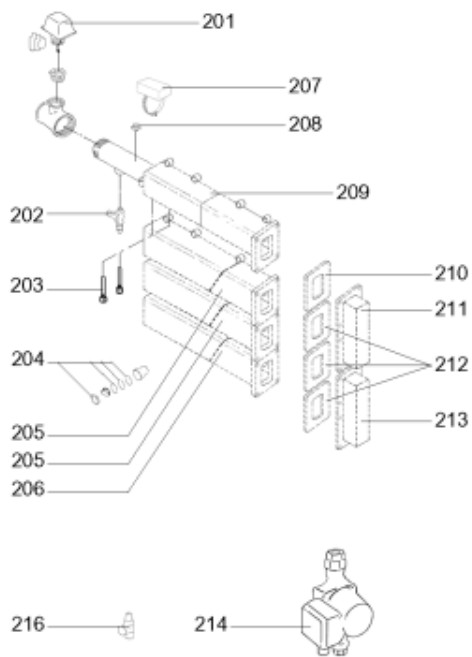

LISTE DE PIECES

05/07/2016

<i>Produit</i>	538259 - R 307 PISCINE G31 50mb
<i>Modèle</i>	R300
<i>Marque</i>	RENDAMAX
<i>Date</i>	19/06/2006

Table		PARTIE GAZ							
<i>Rep.</i>	<i>Référence</i>	<i>ALIAS</i>	<i>Désignation</i>	<i>Remplacé par</i>	<i>Date début</i>	<i>Date fin</i>	<i>Multiple de vente</i>	<i>Tarif Public Unitaire HT</i>	
101	64200114		VANNE GAZ CG30RO3 VW6CZ (R307)				1	1 528,00	
101	65000259		VANNE GAZ 305/307 507/507				1	858,30	
104	64201524		VENTURI + JOINT (R305-R307/R506-R507)				1	355,80	
108	65000320		VENTILATEUR G1G170				1	1 035,70	
109	65000483		JOINT DE FORME				1	9,10	
109	64200983		JOINT DE FORME				1	8,30	
111	64280407		PRESSOSTAT DIFFERENTIEL				1	109,10	
112	64200009		SILICONE HAUTE TEMPERATURE				1	61,50	
113	64210199		COLLE OMNI VISC				1	68,40	
114	64202263		ELECTRODE ALLUMAGE + JOINT				1	50,30	
115	64201562		ELECTRODE IONISATION				1	57,00	
116	64200855		RACCORD COUDE 1/8 8MM				1	8,10	
117	64200009		SILICONE HAUTE TEMPERATURE				1	61,50	
118	12016166		JOINT 12X3X20000 mm NEOPR.				1		

Table		BLOC HYDRAULIQUE							
<i>Rep.</i>	<i>Référence</i>	<i>ALIAS</i>	<i>Désignation</i>	<i>Remplacé par</i>	<i>Date début</i>	<i>Date fin</i>	<i>Multiple de vente</i>	<i>Tarif Public Unitaire HT</i>	
201	64201474		CONTROLEUR DEBIT EAU				1	607,10	
202	64211228		ROBINET 1/2 (VANNE VIDANGE)				1	36,80	
203	64200061		GAINÉ THERMOSTAT 1/4 7.2				1	74,80	
204	64200929		HUBLOT (Pochette)				1	171,90	
204	12083849		VOYANT DE CONTROLE (FLAMME) AVEC MIROIR				1	171,30	
205	65108043		COLLECTEUR DE DISTRIBUTION				1	784,00	
206	65108043		COLLECTEUR DE DISTRIBUTION				1	784,00	
207	64921173		SONDE VFAS				1	66,80	
208	12084575		SONDE FUMÉE				1	60,98	
209	65108036		COLLECTEUR				1	1 117,90	
210	64200986		JOINT DE FORME				1	13,10	
211	65107996		CONNECTEUR				1	266,20	
212	64200984		JOINT DE FORME				1	5,20	
213	65107997		RACCORD				1	249,30	
214	64201235		POMPE LOWARA CEA 370/2 230V				1	2 109,50	
223	65000351		COLLE LH197				1	160,50	