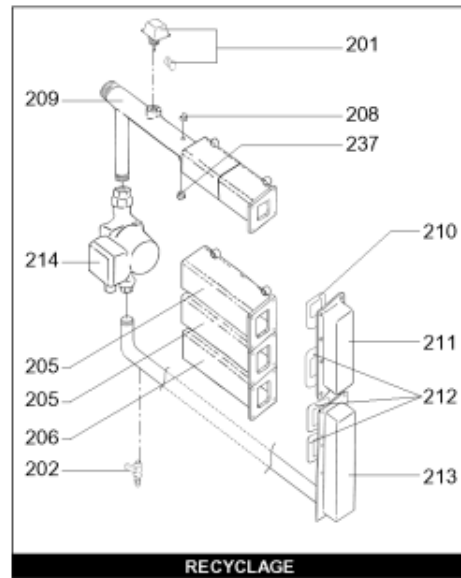

LISTE DE PIECES

05/07/2016

<i>Produit</i>	538259 - R 307 PISCINE G31 50mb
<i>Modèle</i>	R300
<i>Marque</i>	RENDAMAX
<i>Date</i>	19/06/2006

Table		PARTIE GAZ							
<i>Rep.</i>	<i>Référence</i>	<i>ALIAS</i>	<i>Désignation</i>	<i>Remplacé par</i>	<i>Date début</i>	<i>Date fin</i>	<i>Multiple de vente</i>	<i>Tarif Public Unitaire HT</i>	
101	64200114		VANNE GAZ CG30RO3 VW6CZ (R307)				1	1 528,00	
101	65000259		VANNE GAZ 305/307 507/507				1	858,30	
104	64201524		VENTURI + JOINT (R305-R307/R506-R507)				1	355,80	
108	65000320		VENTILATEUR G1G170				1	1 035,70	
109	65000483		JOINT DE FORME				1	9,10	
109	64200983		JOINT DE FORME				1	8,30	
111	64280407		PRESSOSTAT DIFFERENTIEL				1	109,10	
112	64200009		SILICONE HAUTE TEMPERATURE				1	61,50	
113	64210199		COLLE OMNI VISC				1	68,40	
114	64202263		ELECTRODE ALLUMAGE + JOINT				1	50,30	
115	64201562		ELECTRODE IONISATION				1	57,00	
116	64200855		RACCORD COUDE 1/8 8MM				1	8,10	
117	64200009		SILICONE HAUTE TEMPERATURE				1	61,50	
118	12016166		JOINT 12X3X20000 mm NEOPR.				1		

Table		BLOC HYDRAULIQUE							
<i>Rep.</i>	<i>Référence</i>	<i>ALIAS</i>	<i>Désignation</i>	<i>Remplacé par</i>	<i>Date début</i>	<i>Date fin</i>	<i>Multiple de vente</i>	<i>Tarif Public Unitaire HT</i>	
201	64201474		CONTROLEUR DEBIT EAU				1	607,10	
202	64211228		ROBINET 1/2 (VANNE VIDANGE)				1	36,80	
203	64200061		GAINÉ THERMOSTAT 1/4 7.2				1	74,80	
204	64200929		HUBLOT (Pochette)				1	171,90	
204	12083849		VOYANT DE CONTROLE (FLAMME) AVEC MIROIR				1	171,30	
205	65108043		COLLECTEUR DE DISTRIBUTION				1	784,00	
206	65108043		COLLECTEUR DE DISTRIBUTION				1	784,00	
207	64921173		SONDE VFAS				1	66,80	
208	12084575		SONDE FUMÉE				1	60,98	
209	65108036		COLLECTEUR				1	1 117,90	
210	64200986		JOINT DE FORME				1	13,10	
211	65107996		CONNECTEUR				1	266,20	
212	64200984		JOINT DE FORME				1	5,20	
213	65107997		RACCORD				1	249,30	
214	64201235		POMPE LOWARA CEA 370/2 230V				1	2 109,50	
223	65000351		COLLE LH197				1	160,50	