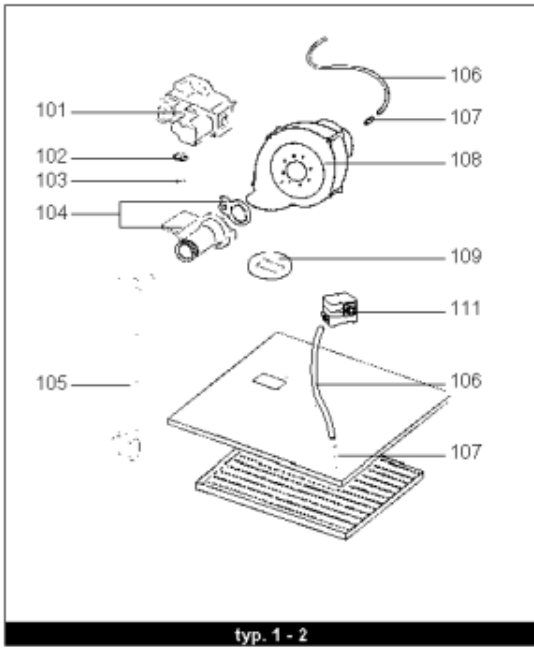

LISTE DE PIECES

05/07/2016

<i>Produit</i>	538259 - R 307 PISCINE G31 50mb
<i>Modèle</i>	R300
<i>Marque</i>	RENDAMAX
<i>Date</i>	19/06/2006

Table		PARTIE GAZ							
<i>Rep.</i>	<i>Référence</i>	<i>ALIAS</i>	<i>Désignation</i>	<i>Remplacé par</i>	<i>Date début</i>	<i>Date fin</i>	<i>Multiple de vente</i>	<i>Tarif Public Unitaire HT</i>	
101	64200114		VANNE GAZ CG30RO3 VW6CZ (R307)				1	1 528,00	
101	65000259		VANNE GAZ 305/307 507/507				1	858,30	
104	64201524		VENTURI + JOINT (R305-R307/R506-R507)				1	355,80	
108	65000320		VENTILATEUR G1G170				1	1 035,70	
109	65000483		JOINT DE FORME				1	9,10	
109	64200983		JOINT DE FORME				1	8,30	
111	64280407		PRESSOSTAT DIFFERENTIEL				1	109,10	
112	64200009		SILICONE HAUTE TEMPERATURE				1	61,50	
113	64210199		COLLE OMNI VISC				1	68,40	
114	64202263		ELECTRODE ALLUMAGE + JOINT				1	50,30	
115	64201562		ELECTRODE IONISATION				1	57,00	
116	64200855		RACCORD COUDE 1/8 8MM				1	8,10	
117	64200009		SILICONE HAUTE TEMPERATURE				1	61,50	
118	12016166		JOINT 12X3X20000 mm NEOPR.				1		

Table		BLOC HYDRAULIQUE							
<i>Rep.</i>	<i>Référence</i>	<i>ALIAS</i>	<i>Désignation</i>	<i>Remplacé par</i>	<i>Date début</i>	<i>Date fin</i>	<i>Multiple de vente</i>	<i>Tarif Public Unitaire HT</i>	
201	64201474		CONTROLEUR DEBIT EAU				1	607,10	
202	64211228		ROBINET 1/2 (VANNE VIDANGE)				1	36,80	
203	64200061		GAINÉ THERMOSTAT 1/4 7.2				1	74,80	
204	64200929		HUBLOT (Pochette)				1	171,90	
204	12083849		VOYANT DE CONTROLE (FLAMME) AVEC MIROIR				1	171,30	
205	65108043		COLLECTEUR DE DISTRIBUTION				1	784,00	
206	65108043		COLLECTEUR DE DISTRIBUTION				1	784,00	
207	64921173		SONDE VFAS				1	66,80	
208	12084575		SONDE FUMÉE				1	60,98	
209	65108036		COLLECTEUR				1	1 117,90	
210	64200986		JOINT DE FORME				1	13,10	
211	65107996		CONNECTEUR				1	266,20	
212	64200984		JOINT DE FORME				1	5,20	
213	65107997		RACCORD				1	249,30	
214	64201235		POMPE LOWARA CEA 370/2 230V				1	2 109,50	
223	65000351		COLLE LH197				1	160,50	