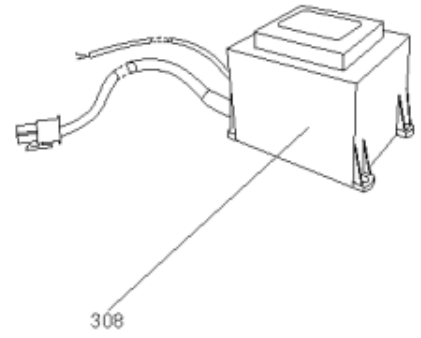

Table		BLOC HYDRAULIQUE							
<i>Rep.</i>	<i>Référence</i>	<i>ALIAS</i>	<i>Désignation</i>	<i>Remplacé par</i>	<i>Date début</i>	<i>Date fin</i>	<i>Multiple de vente</i>	<i>Tarif Public Unitaire HT</i>	
201	64201474		CONTROLEUR DEBIT EAU				1	607,10	
202	64211228		ROBINET 1/2 (VANNE VIDANGE)				1	36,80	
203	64200061		GAINÉ THERMOSTAT 1/4 7.2				1	74,80	
204	64200929		HUBLOT (Pochette)				1	171,90	
204	12083849		VOYANT DE CONTROLE (FLAMME) AVEC MIROIR				1	171,30	
205	65108043		COLLECTEUR DE DISTRIBUTION				1	784,00	
206	65108043		COLLECTEUR DE DISTRIBUTION				1	784,00	
207	64921173		SONDE VFAS				1	66,80	
208	12084575		SONDE FUMÉE				1	60,98	
209	65108036		COLLECTEUR				1	1 117,90	
210	64200986		JOINT DE FORME				1	13,10	
211	65107996		CONNECTEUR				1	266,20	
212	64200984		JOINT DE FORME				1	5,20	
213	65107997		RACCORD				1	249,30	
214	64201235		POMPE LOWARA CEA 370/2 230V				1	2 109,50	
223	65000351		COLLE LH197				1	160,50	

Table		BLOC HYDRAULIQUE (SUITE)							
<i>Rep.</i>	<i>Référence</i>	<i>ALIAS</i>	<i>Désignation</i>	<i>Remplacé par</i>	<i>Date début</i>	<i>Date fin</i>	<i>Multiple de vente</i>	<i>Tarif Public Unitaire HT</i>	
201	64201474		CONTROLEUR DEBIT EAU				1	607,10	
202	64211228		ROBINET 1/2 (VANNE VIDANGE)				1	36,80	
203	64200061		GAIN THERMOSTAT 1/4 7.2				1	74,80	
204	64200929		HUBLOT (Pochette)				1	171,90	
204	12083849		VOYANT DE CONTROLE (FLAMME) AVEC MIROIR				1	171,30	
208	12084575		SONDE FUMEE				1	60,98	
214	64201235		POMPE LOWARA CEA 370/2 230V				1	2 109,50	
223	65000351		COLLE LH197				1	160,50	