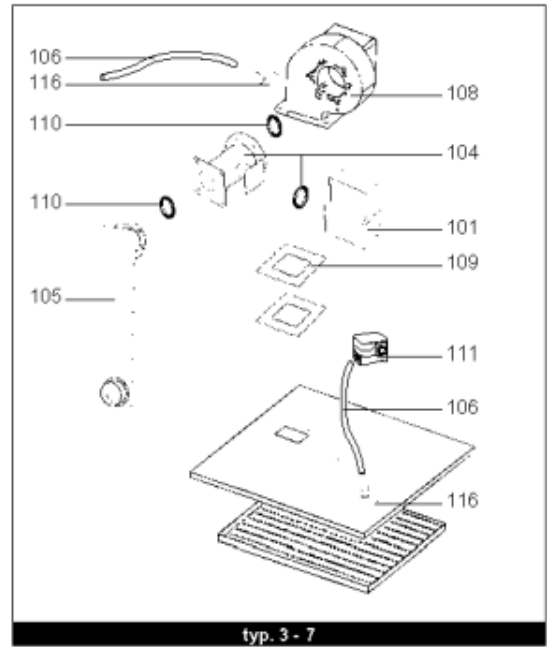

LISTE DE PIECES

05/07/2016

<i>Produit</i>	538259 - R 307 PISCINE G31 50mb
<i>Modèle</i>	R300
<i>Marque</i>	RENDAMAX
<i>Date</i>	19/06/2006

Table		PARTIE GAZ							
<i>Rep.</i>	<i>Référence</i>	<i>ALIAS</i>	<i>Désignation</i>	<i>Remplacé par</i>	<i>Date début</i>	<i>Date fin</i>	<i>Multiple de vente</i>	<i>Tarif Public Unitaire HT</i>	
101	64200114		VANNE GAZ CG30RO3 VW6CZ (R307)				1	1 528,00	
101	65000259		VANNE GAZ 305/307 507/507				1	858,30	
104	64201524		VENTURI + JOINT (R305-R307/R506-R507)				1	355,80	
108	65000320		VENTILATEUR G1G170				1	1 035,70	
109	65000483		JOINT DE FORME				1	9,10	
109	64200983		JOINT DE FORME				1	8,30	
111	64280407		PRESSOSTAT DIFFERENTIEL				1	109,10	
112	64200009		SILICONE HAUTE TEMPERATURE				1	61,50	
113	64210199		COLLE OMNI VISC				1	68,40	
114	64202263		ELECTRODE ALLUMAGE + JOINT				1	50,30	
115	64201562		ELECTRODE IONISATION				1	57,00	
116	64200855		RACCORD COUDE 1/8 8MM				1	8,10	
117	64200009		SILICONE HAUTE TEMPERATURE				1	61,50	
118	12016166		JOINT 12X3X20000 mm NEOPR.				1		

Table		BLOC HYDRAULIQUE							
<i>Rep.</i>	<i>Référence</i>	<i>ALIAS</i>	<i>Désignation</i>	<i>Remplacé par</i>	<i>Date début</i>	<i>Date fin</i>	<i>Multiple de vente</i>	<i>Tarif Public Unitaire HT</i>	
201	64201474		CONTROLEUR DEBIT EAU				1	607,10	
202	64211228		ROBINET 1/2 (VANNE VIDANGE)				1	36,80	
203	64200061		GAINÉ THERMOSTAT 1/4 7.2				1	74,80	
204	64200929		HUBLOT (Pochette)				1	171,90	
204	12083849		VOYANT DE CONTROLE (FLAMME) AVEC MIROIR				1	171,30	
205	65108043		COLLECTEUR DE DISTRIBUTION				1	784,00	
206	65108043		COLLECTEUR DE DISTRIBUTION				1	784,00	
207	64921173		SONDE VFAS				1	66,80	
208	12084575		SONDE FUMÉE				1	60,98	
209	65108036		COLLECTEUR				1	1 117,90	
210	64200986		JOINT DE FORME				1	13,10	
211	65107996		CONNECTEUR				1	266,20	
212	64200984		JOINT DE FORME				1	5,20	
213	65107997		RACCORD				1	249,30	
214	64201235		POMPE LOWARA CEA 370/2 230V				1	2 109,50	
223	65000351		COLLE LH197				1	160,50	