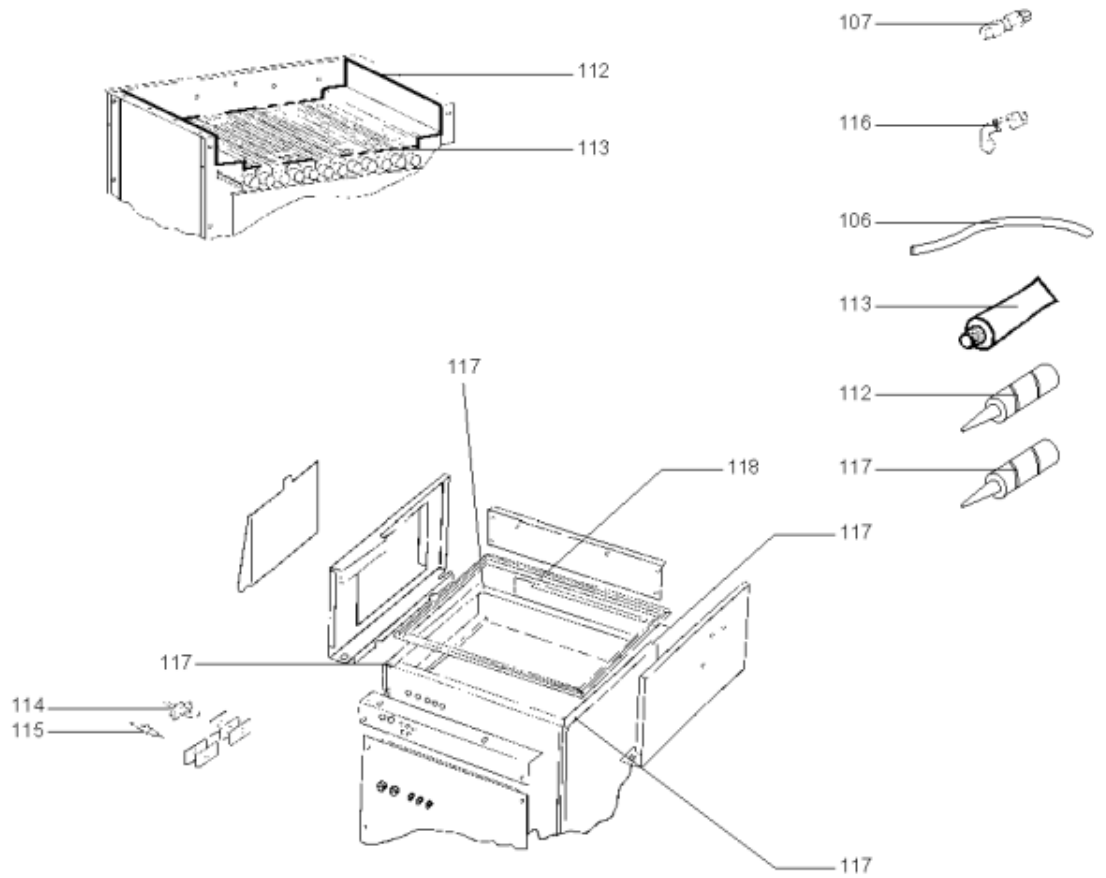

LISTE DE PIECES

05/07/2016

<i>Produit</i>	538259 - R 307 PISCINE G31 50mb
<i>Modèle</i>	R300
<i>Marque</i>	RENDAMAX
<i>Date</i>	19/06/2006

Table		PARTIE GAZ							
<i>Rep.</i>	<i>Référence</i>	<i>ALIAS</i>	<i>Désignation</i>	<i>Remplacé par</i>	<i>Date début</i>	<i>Date fin</i>	<i>Multiple de vente</i>	<i>Tarif Public Unitaire HT</i>	
101	64200114		VANNE GAZ CG30RO3 VW6CZ (R307)				1	1 528,00	
101	65000259		VANNE GAZ 305/307 507/507				1	858,30	
104	64201524		VENTURI + JOINT (R305-R307/R506-R507)				1	355,80	
108	65000320		VENTILATEUR G1G170				1	1 035,70	
109	65000483		JOINT DE FORME				1	9,10	
109	64200983		JOINT DE FORME				1	8,30	
111	64280407		PRESSOSTAT DIFFERENTIEL				1	109,10	
112	64200009		SILICONE HAUTE TEMPERATURE				1	61,50	
113	64210199		COLLE OMNI VISC				1	68,40	
114	64202263		ELECTRODE ALLUMAGE + JOINT				1	50,30	
115	64201562		ELECTRODE IONISATION				1	57,00	
116	64200855		RACCORD COUDE 1/8 8MM				1	8,10	
117	64200009		SILICONE HAUTE TEMPERATURE				1	61,50	
118	12016166		JOINT 12X3X20000 mm NEOPR.				1		

Table		BLOC HYDRAULIQUE							
<i>Rep.</i>	<i>Référence</i>	<i>ALIAS</i>	<i>Désignation</i>	<i>Remplacé par</i>	<i>Date début</i>	<i>Date fin</i>	<i>Multiple de vente</i>	<i>Tarif Public Unitaire HT</i>	
201	64201474		CONTROLEUR DEBIT EAU				1	607,10	
202	64211228		ROBINET 1/2 (VANNE VIDANGE)				1	36,80	
203	64200061		GAINÉ THERMOSTAT 1/4 7.2				1	74,80	
204	64200929		HUBLOT (Pochette)				1	171,90	
204	12083849		VOYANT DE CONTROLE (FLAMME) AVEC MIROIR				1	171,30	
205	65108043		COLLECTEUR DE DISTRIBUTION				1	784,00	
206	65108043		COLLECTEUR DE DISTRIBUTION				1	784,00	
207	64921173		SONDE VFAS				1	66,80	
208	12084575		SONDE FUMÉE				1	60,98	
209	65108036		COLLECTEUR				1	1 117,90	
210	64200986		JOINT DE FORME				1	13,10	
211	65107996		CONNECTEUR				1	266,20	
212	64200984		JOINT DE FORME				1	5,20	
213	65107997		RACCORD				1	249,30	
214	64201235		POMPE LOWARA CEA 370/2 230V				1	2 109,50	
223	65000351		COLLE LH197				1	160,50	