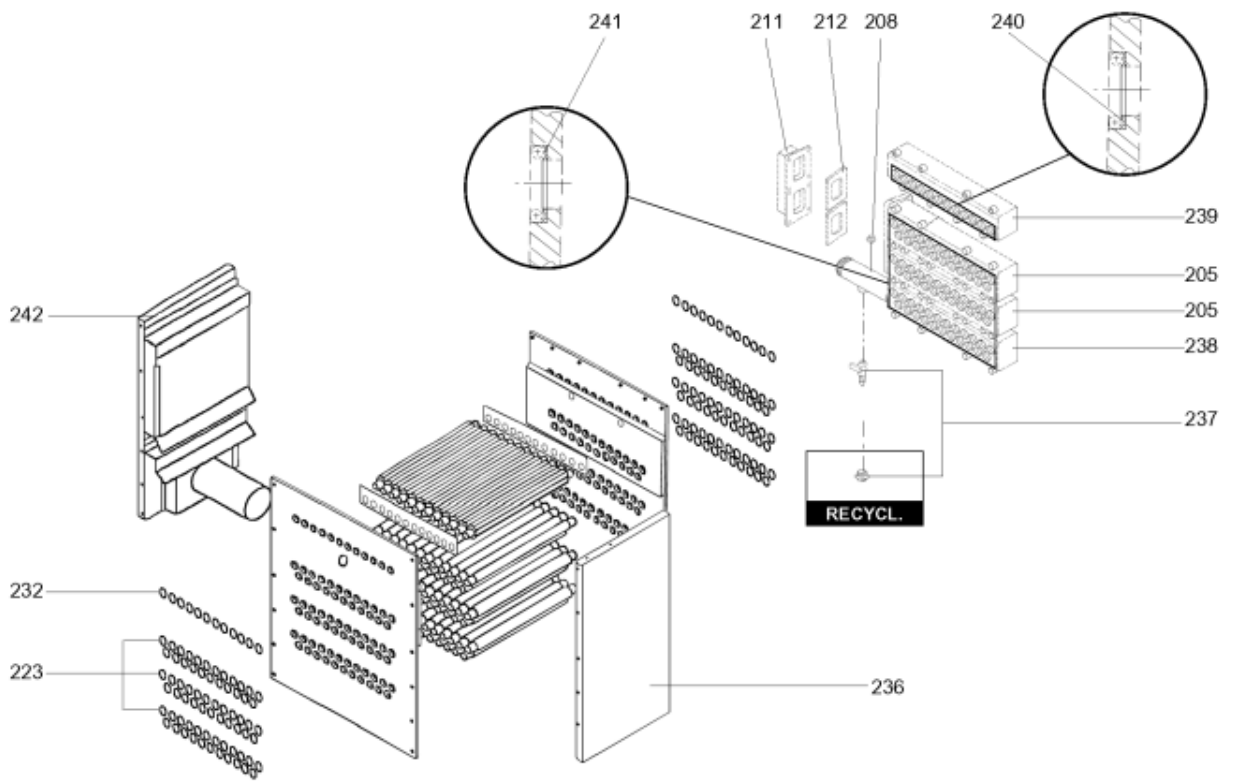

*LISTE DE PIECES*

05/07/2016

---

<i>Produit</i>	538198 - R 305 PISCINE G25 25mb
<i>Modèle</i>	R300
<i>Marque</i>	RENDAMAX
<i>Date</i>	19/06/2006

---

<b>Table</b>		<b>PARTIE GAZ</b>							
<i>Rep.</i>	<i>Référence</i>	<i>ALIAS</i>	<i>Désignation</i>	<i>Remplacé par</i>	<i>Date début</i>	<i>Date fin</i>	<i>Multiple de vente</i>	<i>Tarif Public Unitaire HT</i>	
101	64280007		VANNE GAZ CG25R03 VW6CZ (R305 & 306)				1	1	357,50
101	65000259		VANNE GAZ 305/307 507/507				1		858,30
104	64201524		VENTURI + JOINT (R305-R307/R506-R507)				1		355,80
108	65000320		VENTILATEUR G1G170				1	1	035,70
109	65000483		JOINT DE FORME				1		9,10
111	64280407		PRESSOSTAT DIFFERENTIEL				1		109,10
112	64200009		SILICONE HAUTE TEMPERATURE				1		61,50
113	64210199		COLLE OMNI VISC				1		68,40
114	64202263		ELECTRODE ALLUMAGE + JOINT				1		50,30
115	64201562		ELECTRODE IONISATION				1		57,00
116	64200855		RACCORD COUDE 1/8 8MM				1		8,10
117	64200009		SILICONE HAUTE TEMPERATURE				1		61,50
118	12016166		JOINT 12X3X20000 mm NEOPR.				1		

<b>Table</b>		<b>BLOC HYDRAULIQUE</b>							
<i>Rep.</i>	<i>Référence</i>	<i>ALIAS</i>	<i>Désignation</i>	<i>Remplacé par</i>	<i>Date début</i>	<i>Date fin</i>	<i>Multiple de vente</i>	<i>Tarif Public Unitaire HT</i>	
201	64201474		CONTROLEUR DEBIT EAU				1	607,10	
202	64211228		ROBINET 1/2 (VANNE VIDANGE)				1	36,80	
203	64200061		GAINÉ THERMOSTAT 1/4 7.2				1	74,80	
204	64200929		HUBLLOT (Pochette)				1	171,90	
204	12083849		VOYANT DE CONTROLE (FLAMME) AVEC MIROIR				1	171,30	
205	65108043		COLLECTEUR DE DISTRIBUTION				1	784,00	
206	65108043		COLLECTEUR DE DISTRIBUTION				1	784,00	
207	64921173		SONDE VFAS				1	66,80	
208	12084575		SONDE FUMÉE				1	60,98	
209	65108036		COLLECTEUR				1	1 117,90	
210	64200986		JOINT DE FORME				1	13,10	
211	65107996		CONNECTEUR				1	266,20	
212	64200984		JOINT DE FORME				1	5,20	
213	65107997		RACCORD				1	249,30	
214	64201234		POMPE C0M350/11 230V				1	1 804,30	
223	65000351		COLLE LH197				1	160,50	