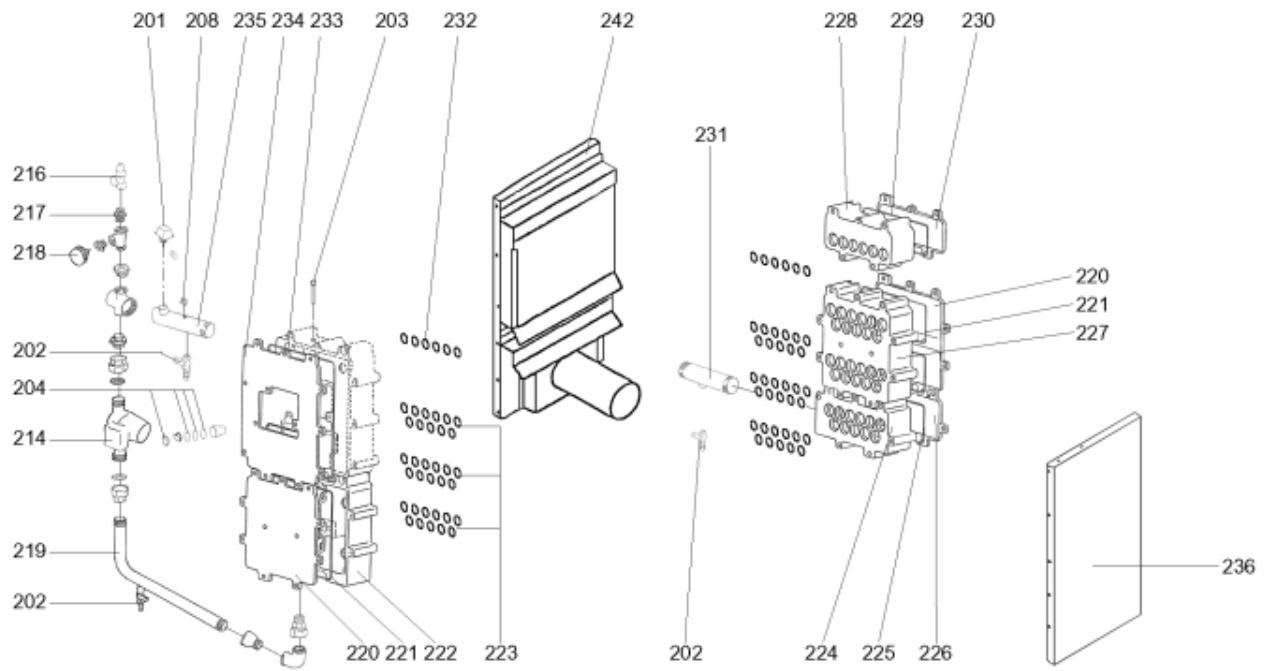

*LISTE DE PIECES*

05/07/2016

---

<i>Produit</i>	538198 - R 305 PISCINE G25 25mb
<i>Modèle</i>	R300
<i>Marque</i>	RENDAMAX
<i>Date</i>	19/06/2006

---

<b>Table</b>		<b>PARTIE GAZ</b>							
<i>Rep.</i>	<i>Référence</i>	<i>ALIAS</i>	<i>Désignation</i>	<i>Remplacé par</i>	<i>Date début</i>	<i>Date fin</i>	<i>Multiple de vente</i>	<i>Tarif Public Unitaire HT</i>	
101	64280007		VANNE GAZ CG25R03 VW6CZ (R305 & 306)				1	1	357,50
101	65000259		VANNE GAZ 305/307 507/507				1		858,30
104	64201524		VENTURI + JOINT (R305-R307/R506-R507)				1		355,80
108	65000320		VENTILATEUR G1G170				1	1	035,70
109	65000483		JOINT DE FORME				1		9,10
111	64280407		PRESSOSTAT DIFFERENTIEL				1		109,10
112	64200009		SILICONE HAUTE TEMPERATURE				1		61,50
113	64210199		COLLE OMNI VISC				1		68,40
114	64202263		ELECTRODE ALLUMAGE + JOINT				1		50,30
115	64201562		ELECTRODE IONISATION				1		57,00
116	64200855		RACCORD COUDE 1/8 8MM				1		8,10
117	64200009		SILICONE HAUTE TEMPERATURE				1		61,50
118	12016166		JOINT 12X3X20000 mm NEOPR.				1		

<b>Table</b>		<b>BLOC HYDRAULIQUE</b>							
<i>Rep.</i>	<i>Référence</i>	<i>ALIAS</i>	<i>Désignation</i>	<i>Remplacé par</i>	<i>Date début</i>	<i>Date fin</i>	<i>Multiple de vente</i>	<i>Tarif Public Unitaire HT</i>	
201	64201474		CONTROLEUR DEBIT EAU				1	607,10	
202	64211228		ROBINET 1/2 (VANNE VIDANGE)				1	36,80	
203	64200061		GAINÉ THERMOSTAT 1/4 7.2				1	74,80	
204	64200929		HUBLLOT (Pochette)				1	171,90	
204	12083849		VOYANT DE CONTROLE (FLAMME) AVEC MIROIR				1	171,30	
205	65108043		COLLECTEUR DE DISTRIBUTION				1	784,00	
206	65108043		COLLECTEUR DE DISTRIBUTION				1	784,00	
207	64921173		SONDE VFAS				1	66,80	
208	12084575		SONDE FUMÉE				1	60,98	
209	65108036		COLLECTEUR				1	1 117,90	
210	64200986		JOINT DE FORME				1	13,10	
211	65107996		CONNECTEUR				1	266,20	
212	64200984		JOINT DE FORME				1	5,20	
213	65107997		RACCORD				1	249,30	
214	64201234		POMPE C0M350/11 230V				1	1 804,30	
223	65000351		COLLE LH197				1	160,50	