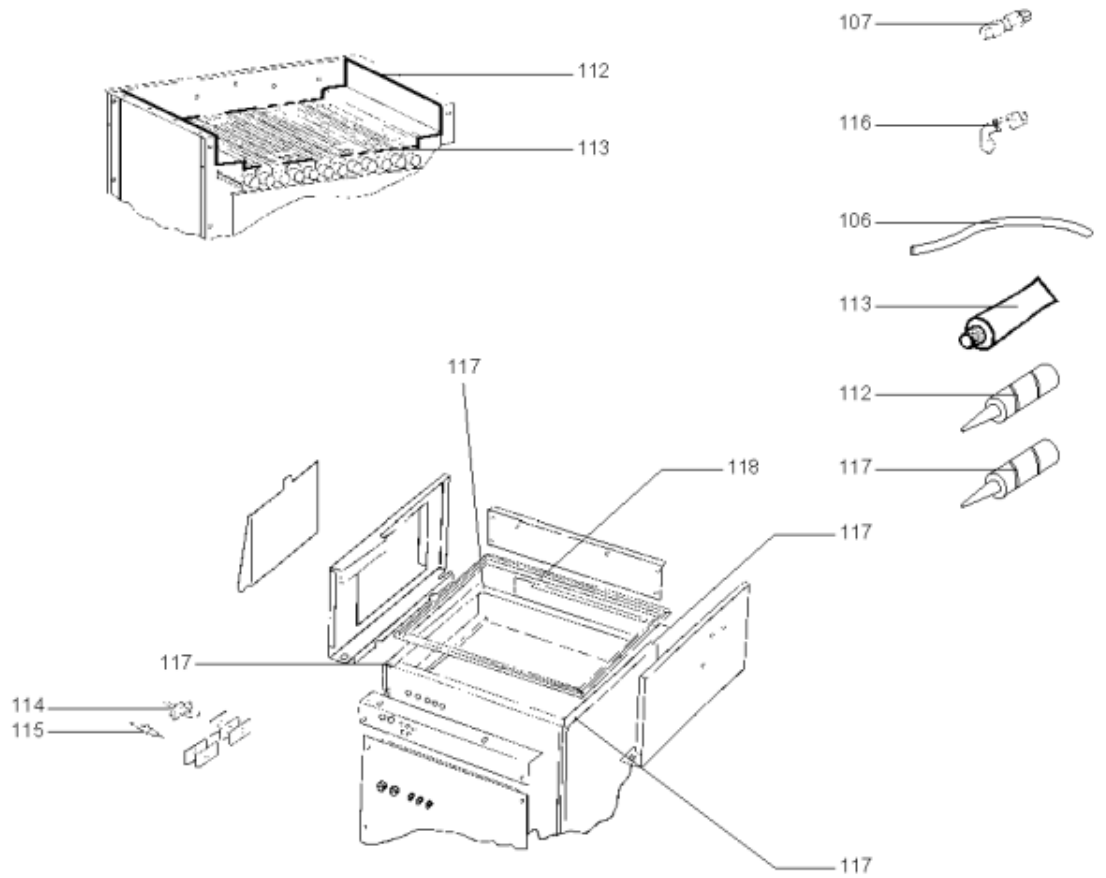

*LISTE DE PIECES*

05/07/2016

---

<i>Produit</i>	538198 - R 305 PISCINE G25 25mb
<i>Modèle</i>	R300
<i>Marque</i>	RENDAMAX
<i>Date</i>	19/06/2006

---

<b>Table</b>		<b>PARTIE GAZ</b>							
<i>Rep.</i>	<i>Référence</i>	<i>ALIAS</i>	<i>Désignation</i>	<i>Remplacé par</i>	<i>Date début</i>	<i>Date fin</i>	<i>Multiple de vente</i>	<i>Tarif Public Unitaire HT</i>	
101	64280007		VANNE GAZ CG25R03 VW6CZ (R305 & 306)				1	1	357,50
101	65000259		VANNE GAZ 305/307 507/507				1		858,30
104	64201524		VENTURI + JOINT (R305-R307/R506-R507)				1		355,80
108	65000320		VENTILATEUR G1G170				1	1	035,70
109	65000483		JOINT DE FORME				1		9,10
111	64280407		PRESSOSTAT DIFFERENTIEL				1		109,10
112	64200009		SILICONE HAUTE TEMPERATURE				1		61,50
113	64210199		COLLE OMNI VISC				1		68,40
114	64202263		ELECTRODE ALLUMAGE + JOINT				1		50,30
115	64201562		ELECTRODE IONISATION				1		57,00
116	64200855		RACCORD COUDE 1/8 8MM				1		8,10
117	64200009		SILICONE HAUTE TEMPERATURE				1		61,50
118	12016166		JOINT 12X3X20000 mm NEOPR.				1		

<b>Table</b>		<b>BLOC HYDRAULIQUE</b>							
<i>Rep.</i>	<i>Référence</i>	<i>ALIAS</i>	<i>Désignation</i>	<i>Remplacé par</i>	<i>Date début</i>	<i>Date fin</i>	<i>Multiple de vente</i>	<i>Tarif Public Unitaire HT</i>	
201	64201474		CONTROLEUR DEBIT EAU				1	607,10	
202	64211228		ROBINET 1/2 (VANNE VIDANGE)				1	36,80	
203	64200061		GAINÉ THERMOSTAT 1/4 7.2				1	74,80	
204	64200929		HUBLLOT (Pochette)				1	171,90	
204	12083849		VOYANT DE CONTROLE (FLAMME) AVEC MIROIR				1	171,30	
205	65108043		COLLECTEUR DE DISTRIBUTION				1	784,00	
206	65108043		COLLECTEUR DE DISTRIBUTION				1	784,00	
207	64921173		SONDE VFAS				1	66,80	
208	12084575		SONDE FUMÉE				1	60,98	
209	65108036		COLLECTEUR				1	1 117,90	
210	64200986		JOINT DE FORME				1	13,10	
211	65107996		CONNECTEUR				1	266,20	
212	64200984		JOINT DE FORME				1	5,20	
213	65107997		RACCORD				1	249,30	
214	64201234		POMPE C0M350/11 230V				1	1 804,30	
223	65000351		COLLE LH197				1	160,50	