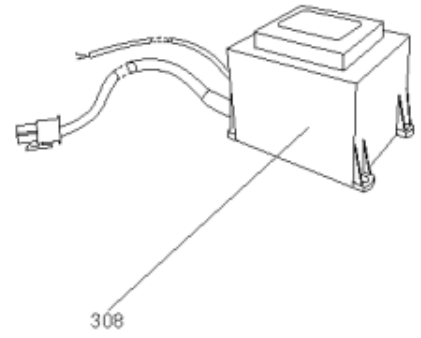

Table		BOITIER ELECTRIQUE							
<i>Rep.</i>	<i>Référence</i>	<i>ALIAS</i>	<i>Désignation</i>	<i>Remplacé par</i>	<i>Date début</i>	<i>Date fin</i>	<i>Multiple de vente</i>	<i>Tarif Public Unitaire HT</i>	
301	64201641		TRANSFORMATEUR ALLUMAGE+CABLE 2P				1	119,20	
302	64210409		EMBOUT COUDE ELECTRODE IONISATION				1	24,80	
303	12067866		CABLE DE BOUGIE COUDE L:0.15m				1	84,60	
304	64200294		INTERRUPTEUR				1	38,10	
305	65108204		CABLAGE ELECTRODE IONISATION				1	138,90	
306	64280310		CIRCUIT IMPRIME CXE				1	438,80	
306	64202260		CONNECTEUR M (KIT) pour 64280310				1	119,70	
308	64202438		TRANSFORMATEUR 220V / KM628				1	141,90	
309	64210410		EMBOUT ELECTRODE HT				1	21,20