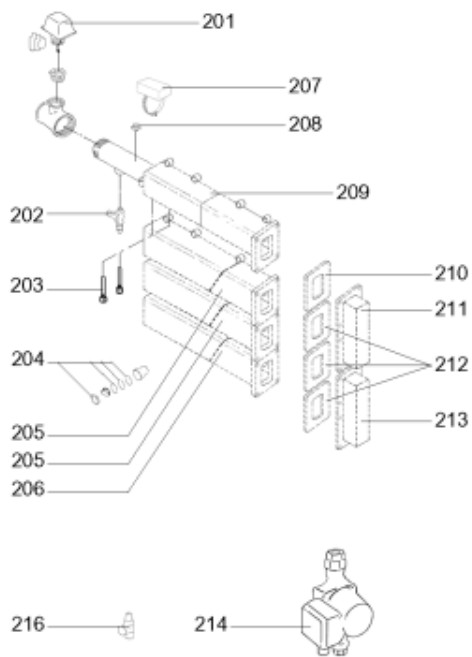

*LISTE DE PIECES*

05/07/2016

---

<i>Produit</i>	538198 - R 305 PISCINE G25 25mb
<i>Modèle</i>	R300
<i>Marque</i>	RENDAMAX
<i>Date</i>	19/06/2006

---

<b>Table</b>		<b>PARTIE GAZ</b>							
<i>Rep.</i>	<i>Référence</i>	<i>ALIAS</i>	<i>Désignation</i>	<i>Remplacé par</i>	<i>Date début</i>	<i>Date fin</i>	<i>Multiple de vente</i>	<i>Tarif Public Unitaire HT</i>	
101	64280007		VANNE GAZ CG25R03 VW6CZ (R305 & 306)				1	1	357,50
101	65000259		VANNE GAZ 305/307 507/507				1		858,30
104	64201524		VENTURI + JOINT (R305-R307/R506-R507)				1		355,80
108	65000320		VENTILATEUR G1G170				1	1	035,70
109	65000483		JOINT DE FORME				1		9,10
111	64280407		PRESSOSTAT DIFFERENTIEL				1		109,10
112	64200009		SILICONE HAUTE TEMPERATURE				1		61,50
113	64210199		COLLE OMNI VISC				1		68,40
114	64202263		ELECTRODE ALLUMAGE + JOINT				1		50,30
115	64201562		ELECTRODE IONISATION				1		57,00
116	64200855		RACCORD COUDE 1/8 8MM				1		8,10
117	64200009		SILICONE HAUTE TEMPERATURE				1		61,50
118	12016166		JOINT 12X3X20000 mm NEOPR.				1		

<b>Table</b>		<b>BLOC HYDRAULIQUE</b>							
<i>Rep.</i>	<i>Référence</i>	<i>ALIAS</i>	<i>Désignation</i>	<i>Remplacé par</i>	<i>Date début</i>	<i>Date fin</i>	<i>Multiple de vente</i>	<i>Tarif Public Unitaire HT</i>	
201	64201474		CONTROLEUR DEBIT EAU				1	607,10	
202	64211228		ROBINET 1/2 (VANNE VIDANGE)				1	36,80	
203	64200061		GAINÉ THERMOSTAT 1/4 7.2				1	74,80	
204	64200929		HUBLLOT (Pochette)				1	171,90	
204	12083849		VOYANT DE CONTROLE (FLAMME) AVEC MIROIR				1	171,30	
205	65108043		COLLECTEUR DE DISTRIBUTION				1	784,00	
206	65108043		COLLECTEUR DE DISTRIBUTION				1	784,00	
207	64921173		SONDE VFAS				1	66,80	
208	12084575		SONDE FUMÉE				1	60,98	
209	65108036		COLLECTEUR				1	1 117,90	
210	64200986		JOINT DE FORME				1	13,10	
211	65107996		CONNECTEUR				1	266,20	
212	64200984		JOINT DE FORME				1	5,20	
213	65107997		RACCORD				1	249,30	
214	64201234		POMPE C0M350/11 230V				1	1 804,30	
223	65000351		COLLE LH197				1	160,50	