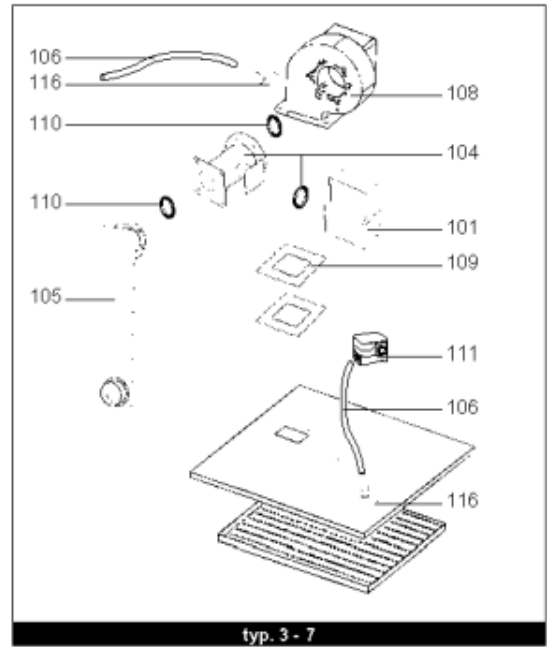

*LISTE DE PIECES*

05/07/2016

---

<i>Produit</i>	538198 - R 305 PISCINE G25 25mb
<i>Modèle</i>	R300
<i>Marque</i>	RENDAMAX
<i>Date</i>	19/06/2006

---

<b>Table</b>		<b>PARTIE GAZ</b>							
<i>Rep.</i>	<i>Référence</i>	<i>ALIAS</i>	<i>Désignation</i>	<i>Remplacé par</i>	<i>Date début</i>	<i>Date fin</i>	<i>Multiple de vente</i>	<i>Tarif Public Unitaire HT</i>	
101	64280007		VANNE GAZ CG25R03 VW6CZ (R305 & 306)				1	1	357,50
101	65000259		VANNE GAZ 305/307 507/507				1		858,30
104	64201524		VENTURI + JOINT (R305-R307/R506-R507)				1		355,80
108	65000320		VENTILATEUR G1G170				1	1	035,70
109	65000483		JOINT DE FORME				1		9,10
111	64280407		PRESSOSTAT DIFFERENTIEL				1		109,10
112	64200009		SILICONE HAUTE TEMPERATURE				1		61,50
113	64210199		COLLE OMNI VISC				1		68,40
114	64202263		ELECTRODE ALLUMAGE + JOINT				1		50,30
115	64201562		ELECTRODE IONISATION				1		57,00
116	64200855		RACCORD COUDE 1/8 8MM				1		8,10
117	64200009		SILICONE HAUTE TEMPERATURE				1		61,50
118	12016166		JOINT 12X3X20000 mm NEOPR.				1		

<b>Table</b>		<b>BLOC HYDRAULIQUE</b>							
<i>Rep.</i>	<i>Référence</i>	<i>ALIAS</i>	<i>Désignation</i>	<i>Remplacé par</i>	<i>Date début</i>	<i>Date fin</i>	<i>Multiple de vente</i>	<i>Tarif Public Unitaire HT</i>	
201	64201474		CONTROLEUR DEBIT EAU				1	607,10	
202	64211228		ROBINET 1/2 (VANNE VIDANGE)				1	36,80	
203	64200061		GAINÉ THERMOSTAT 1/4 7.2				1	74,80	
204	64200929		HUBLLOT (Pochette)				1	171,90	
204	12083849		VOYANT DE CONTROLE (FLAMME) AVEC MIROIR				1	171,30	
205	65108043		COLLECTEUR DE DISTRIBUTION				1	784,00	
206	65108043		COLLECTEUR DE DISTRIBUTION				1	784,00	
207	64921173		SONDE VFAS				1	66,80	
208	12084575		SONDE FUMÉE				1	60,98	
209	65108036		COLLECTEUR				1	1 117,90	
210	64200986		JOINT DE FORME				1	13,10	
211	65107996		CONNECTEUR				1	266,20	
212	64200984		JOINT DE FORME				1	5,20	
213	65107997		RACCORD				1	249,30	
214	64201234		POMPE C0M350/11 230V				1	1 804,30	
223	65000351		COLLE LH197				1	160,50	