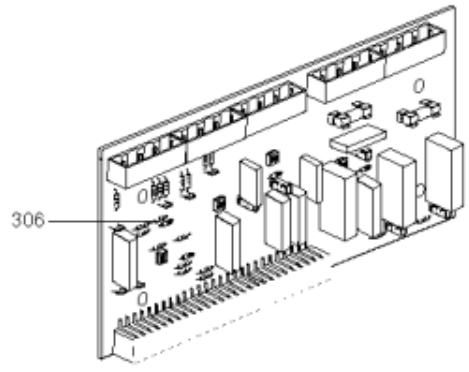

Table		BOITIER ELECTRIQUE							
<i>Rep.</i>	<i>Référence</i>	<i>ALIAS</i>	<i>Désignation</i>	<i>Remplacé par</i>	<i>Date début</i>	<i>Date fin</i>	<i>Multiple de vente</i>	<i>Tarif Public Unitaire HT</i>	
301	64201641		TRANSFORMATEUR ALLUMAGE+CABLE 2P				1	119,20	
302	64210409		EMBOUT COUDE ELECTRODE IONISATION				1	24,80	
303	12067866		CABLE DE BOUGIE COUDE L:0.15m				1	84,60	
304	64200294		INTERRUPTEUR				1	38,10	
305	65108204		CABLAGE ELECTRODE IONISATION				1	138,90	
306	64280310		CIRCUIT IMPRIME CXE				1	438,80	
306	64202260		CONNECTEUR M (KIT) pour 64280310				1	119,70	
308	64202438		TRANSFORMATEUR 220V / KM628				1	141,90	
309	64210410		EMBOUT ELECTRODE HT				1	21,20