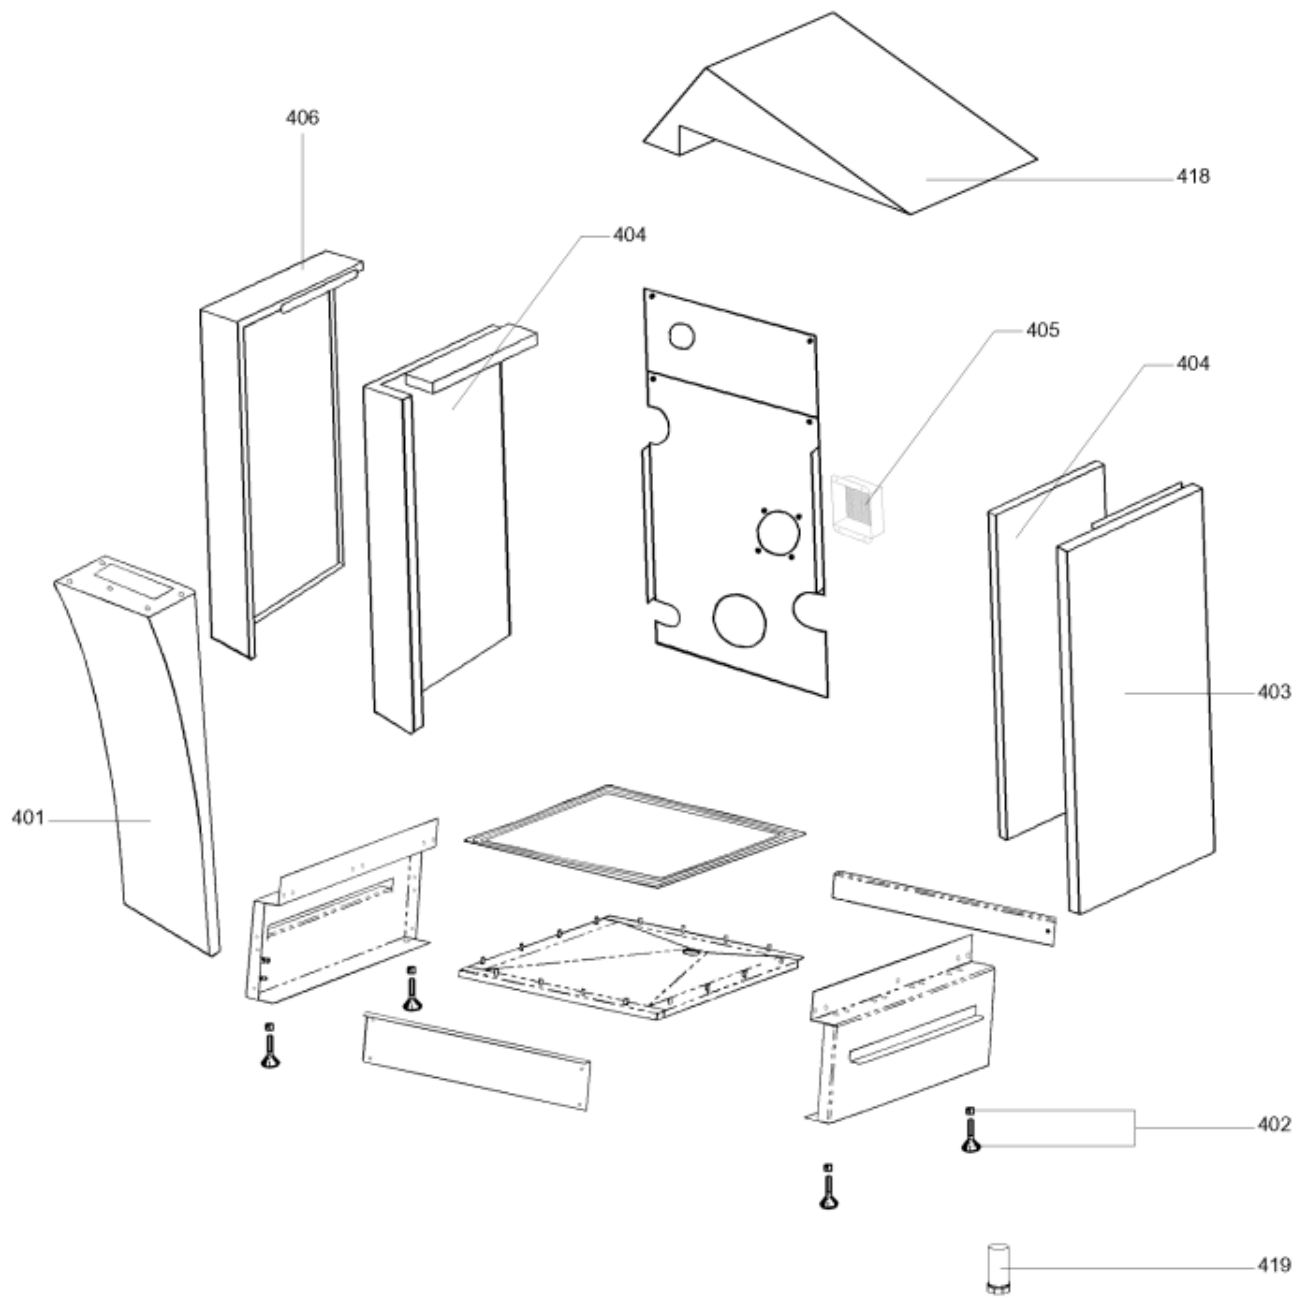

Table		HABILLAGE							
<i>Rep.</i>	<i>Référence</i>	<i>ALIAS</i>	<i>Désignation</i>	<i>Remplacé par</i>	<i>Date début</i>	<i>Date fin</i>	<i>Multiple de vente</i>	<i>Tarif Public Unitaire HT</i>	
401	12037693		JOINT DE FORME BAC A CONDENSAT				1	119,10	
402	64200820		PIED RÉGLABLE M12X106				1	50,40	
403	65108038		RECUPERATEUR DE CONDENSAT				1	963,90	
404	64201836		SIPHON SEUL FSB				1	74,00	
405	64210700		ISOLANT (L5m) / antirefou.&volet d'air				1	264,50	
406	11001558		JOINT D190/204 LIPPE6 BLEU GAZ BRUL.R505				1	32,10