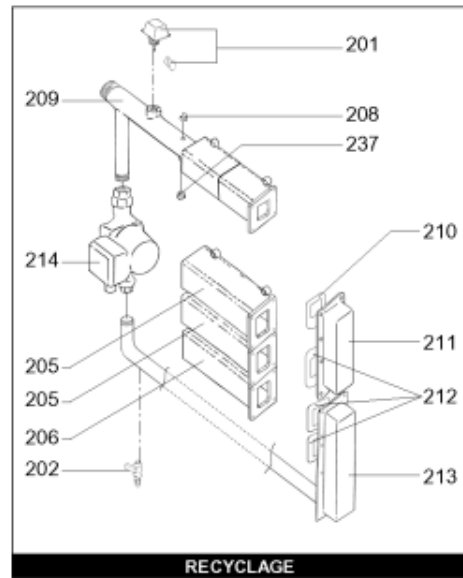

*LISTE DE PIECES*

05/07/2016

---

<i>Produit</i>	538198 - R 305 PISCINE G25 25mb
<i>Modèle</i>	R300
<i>Marque</i>	RENDAMAX
<i>Date</i>	19/06/2006

---

<b>Table</b>		<b>PARTIE GAZ</b>							
<i>Rep.</i>	<i>Référence</i>	<i>ALIAS</i>	<i>Désignation</i>	<i>Remplacé par</i>	<i>Date début</i>	<i>Date fin</i>	<i>Multiple de vente</i>	<i>Tarif Public Unitaire HT</i>	
101	64280007		VANNE GAZ CG25R03 VW6CZ (R305 & 306)				1	1	357,50
101	65000259		VANNE GAZ 305/307 507/507				1		858,30
104	64201524		VENTURI + JOINT (R305-R307/R506-R507)				1		355,80
108	65000320		VENTILATEUR G1G170				1	1	035,70
109	65000483		JOINT DE FORME				1		9,10
111	64280407		PRESSOSTAT DIFFERENTIEL				1		109,10
112	64200009		SILICONE HAUTE TEMPERATURE				1		61,50
113	64210199		COLLE OMNI VISC				1		68,40
114	64202263		ELECTRODE ALLUMAGE + JOINT				1		50,30
115	64201562		ELECTRODE IONISATION				1		57,00
116	64200855		RACCORD COUDE 1/8 8MM				1		8,10
117	64200009		SILICONE HAUTE TEMPERATURE				1		61,50
118	12016166		JOINT 12X3X20000 mm NEOPR.				1		

<b>Table</b>		<b>BLOC HYDRAULIQUE</b>							
<i>Rep.</i>	<i>Référence</i>	<i>ALIAS</i>	<i>Désignation</i>	<i>Remplacé par</i>	<i>Date début</i>	<i>Date fin</i>	<i>Multiple de vente</i>	<i>Tarif Public Unitaire HT</i>	
201	64201474		CONTROLEUR DEBIT EAU				1	607,10	
202	64211228		ROBINET 1/2 (VANNE VIDANGE)				1	36,80	
203	64200061		GAINÉ THERMOSTAT 1/4 7.2				1	74,80	
204	64200929		HUBLLOT (Pochette)				1	171,90	
204	12083849		VOYANT DE CONTROLE (FLAMME) AVEC MIROIR				1	171,30	
205	65108043		COLLECTEUR DE DISTRIBUTION				1	784,00	
206	65108043		COLLECTEUR DE DISTRIBUTION				1	784,00	
207	64921173		SONDE VFAS				1	66,80	
208	12084575		SONDE FUMÉE				1	60,98	
209	65108036		COLLECTEUR				1	1 117,90	
210	64200986		JOINT DE FORME				1	13,10	
211	65107996		CONNECTEUR				1	266,20	
212	64200984		JOINT DE FORME				1	5,20	
213	65107997		RACCORD				1	249,30	
214	64201234		POMPE C0M350/11 230V				1	1 804,30	
223	65000351		COLLE LH197				1	160,50	