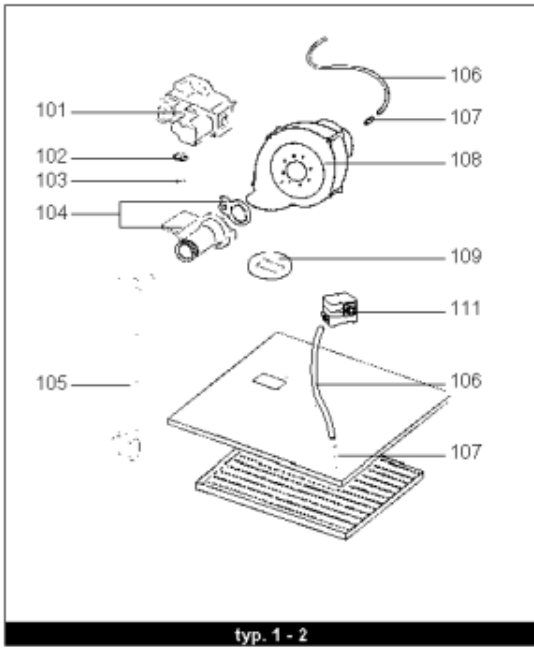

*LISTE DE PIECES*

05/07/2016

---

<i>Produit</i>	538198 - R 305 PISCINE G25 25mb
<i>Modèle</i>	R300
<i>Marque</i>	RENDAMAX
<i>Date</i>	19/06/2006

---

<b>Table</b>		<b>PARTIE GAZ</b>							
<i>Rep.</i>	<i>Référence</i>	<i>ALIAS</i>	<i>Désignation</i>	<i>Remplacé par</i>	<i>Date début</i>	<i>Date fin</i>	<i>Multiple de vente</i>	<i>Tarif Public Unitaire HT</i>	
101	64280007		VANNE GAZ CG25R03 VW6CZ (R305 & 306)				1	1	357,50
101	65000259		VANNE GAZ 305/307 507/507				1		858,30
104	64201524		VENTURI + JOINT (R305-R307/R506-R507)				1		355,80
108	65000320		VENTILATEUR G1G170				1	1	035,70
109	65000483		JOINT DE FORME				1		9,10
111	64280407		PRESSOSTAT DIFFERENTIEL				1		109,10
112	64200009		SILICONE HAUTE TEMPERATURE				1		61,50
113	64210199		COLLE OMNI VISC				1		68,40
114	64202263		ELECTRODE ALLUMAGE + JOINT				1		50,30
115	64201562		ELECTRODE IONISATION				1		57,00
116	64200855		RACCORD COUDE 1/8 8MM				1		8,10
117	64200009		SILICONE HAUTE TEMPERATURE				1		61,50
118	12016166		JOINT 12X3X20000 mm NEOPR.				1		

<b>Table</b>		<b>BLOC HYDRAULIQUE</b>							
<i>Rep.</i>	<i>Référence</i>	<i>ALIAS</i>	<i>Désignation</i>	<i>Remplacé par</i>	<i>Date début</i>	<i>Date fin</i>	<i>Multiple de vente</i>	<i>Tarif Public Unitaire HT</i>	
201	64201474		CONTROLEUR DEBIT EAU				1	607,10	
202	64211228		ROBINET 1/2 (VANNE VIDANGE)				1	36,80	
203	64200061		GAINÉ THERMOSTAT 1/4 7.2				1	74,80	
204	64200929		HUBLLOT (Pochette)				1	171,90	
204	12083849		VOYANT DE CONTROLE (FLAMME) AVEC MIROIR				1	171,30	
205	65108043		COLLECTEUR DE DISTRIBUTION				1	784,00	
206	65108043		COLLECTEUR DE DISTRIBUTION				1	784,00	
207	64921173		SONDE VFAS				1	66,80	
208	12084575		SONDE FUMÉE				1	60,98	
209	65108036		COLLECTEUR				1	1 117,90	
210	64200986		JOINT DE FORME				1	13,10	
211	65107996		CONNECTEUR				1	266,20	
212	64200984		JOINT DE FORME				1	5,20	
213	65107997		RACCORD				1	249,30	
214	64201234		POMPE C0M350/11 230V				1	1 804,30	
223	65000351		COLLE LH197				1	160,50	