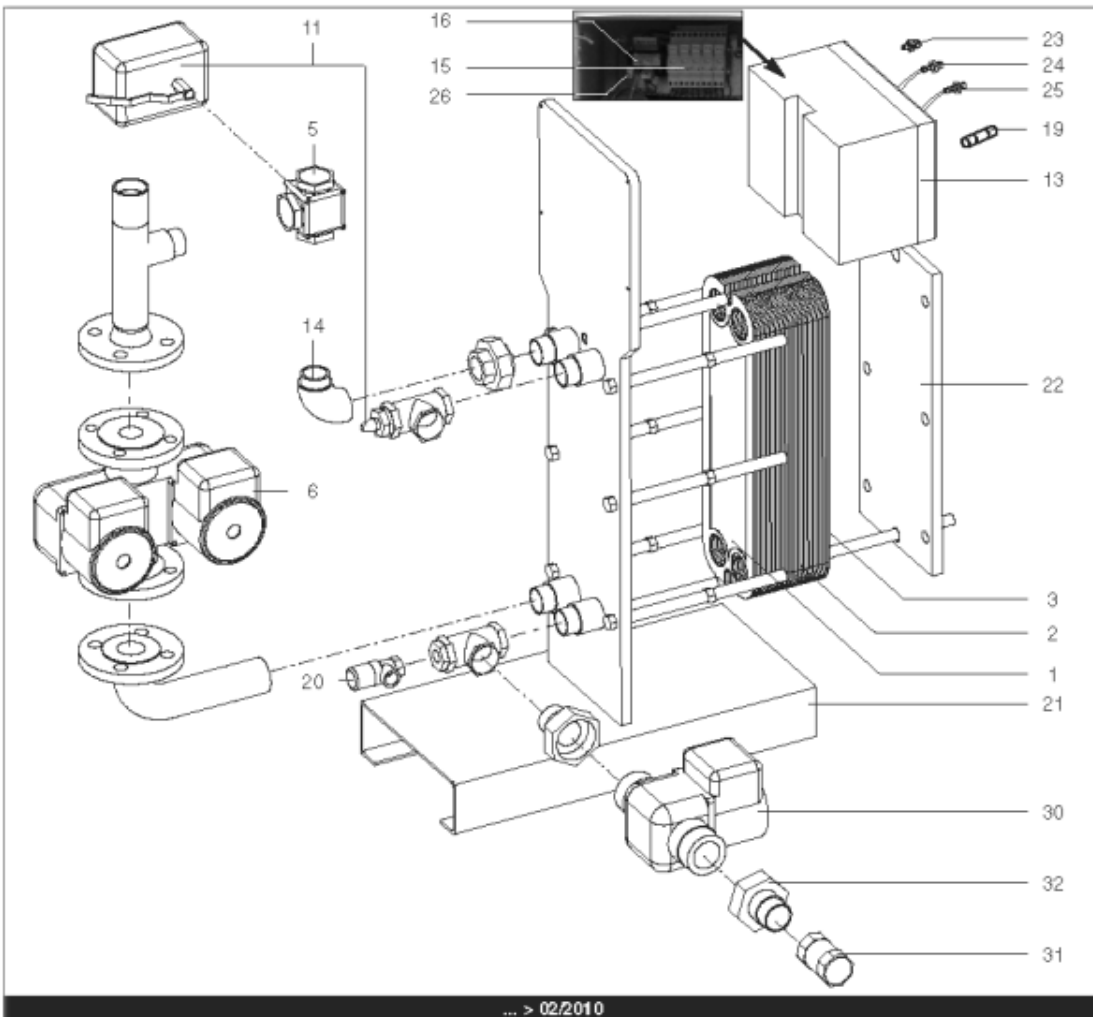

LISTE DE PIECES

05/07/2016

<i>Produit</i>	3080078 - Kit hydra 250-360 semi instantané bronze
<i>Modèle</i>	HYDRA
<i>Marque</i>	NEUTRO
<i>Date</i>	21/06/2012

Table		HYDRA 01/2005 > ...							
<i>Rep.</i>	<i>Référence</i>	<i>ALIAS</i>	<i>Désignation</i>	<i>Remplacé par</i>	<i>Date début</i>	<i>Date fin</i>	<i>Multiple de vente</i>	<i>Tarif Public Unitaire HT</i>	
30	60000066		POMPE SIMPLE BRONZE (G1.5)				1	1	510,80
31	60000071		CLAPET ANTI-RETOUR				1	1	141,80
32	60000072		RACCORD G 1.5				1	1	192,90