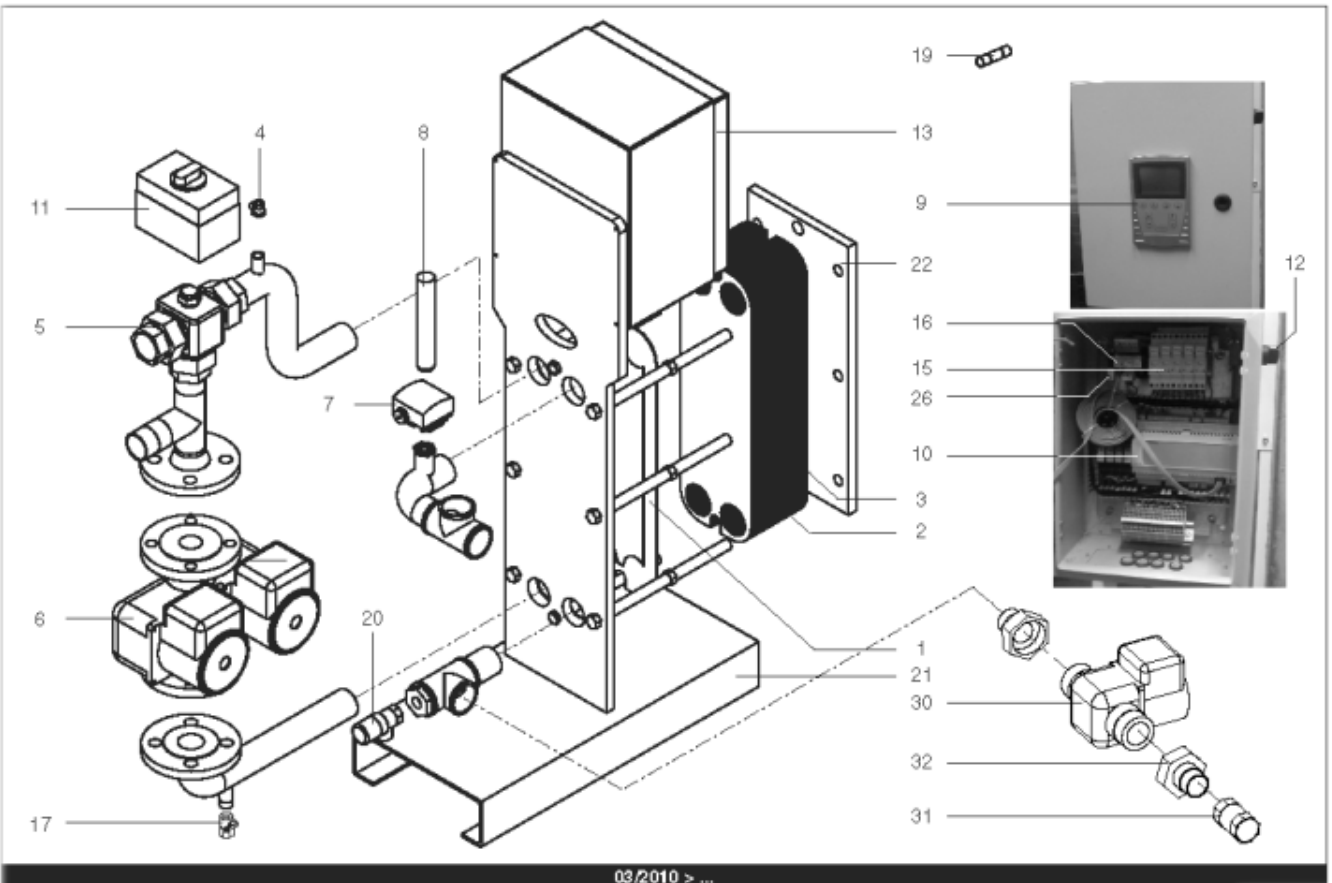

LISTE DE PIECES

05/07/2016

<i>Produit</i>	3080078 - Kit hydra 250-360 semi instantané bronze
<i>Modèle</i>	HYDRA
<i>Marque</i>	NEUTRO
<i>Date</i>	21/06/2012

Table		HYDRA 01/2005 > ...							
<i>Rep.</i>	<i>Référence</i>	<i>ALIAS</i>	<i>Désignation</i>	<i>Remplacé par</i>	<i>Date début</i>	<i>Date fin</i>	<i>Multiple de vente</i>	<i>Tarif Public Unitaire HT</i>	
30	60000066		POMPE SIMPLE BRONZE (G1.5)				1	1	510,80
31	60000071		CLAPET ANTI-RETOUR				1	1	141,80
32	60000072		RACCORD G 1.5				1	1	192,90