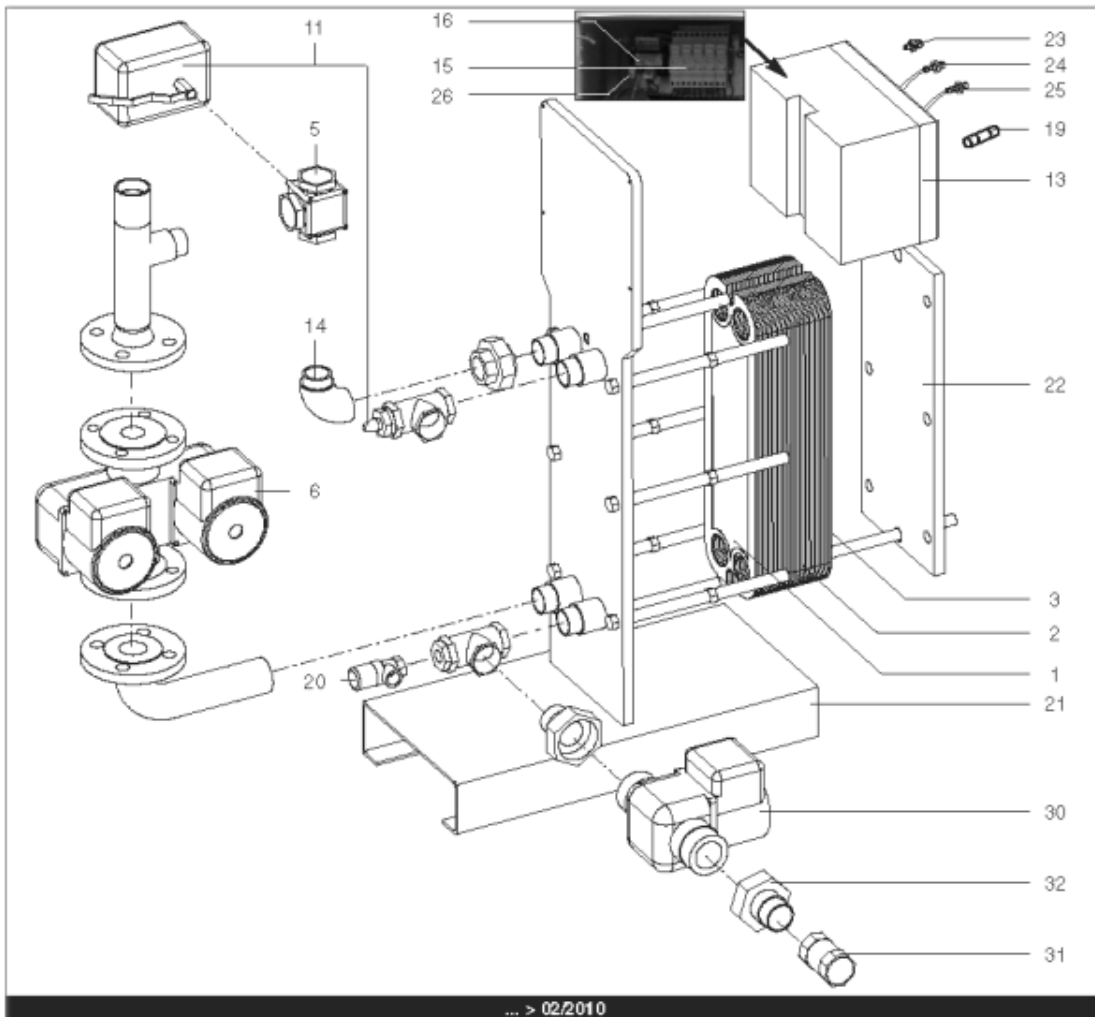

LISTE DE PIECES

05/07/2016

<i>Produit</i>	3080079 - Kit hydra 440-470 semi instantané bronze
<i>Modèle</i>	HYDRA
<i>Marque</i>	NEUTRO
<i>Date</i>	21/06/2012

Table		HYDRA 01/2005 > ...							
<i>Rep.</i>	<i>Référence</i>	<i>ALIAS</i>	<i>Désignation</i>	<i>Remplacé par</i>	<i>Date début</i>	<i>Date fin</i>	<i>Multiple de vente</i>	<i>Tarif Public Unitaire HT</i>	
30	60000067		POMPE SIMPLE BRONZE (BRIDE)				1	1	556,00
31	60000071		CLAPET ANTI-RETOUR				1	1	141,80
32	60000074		BRIDE				1	1	142,00