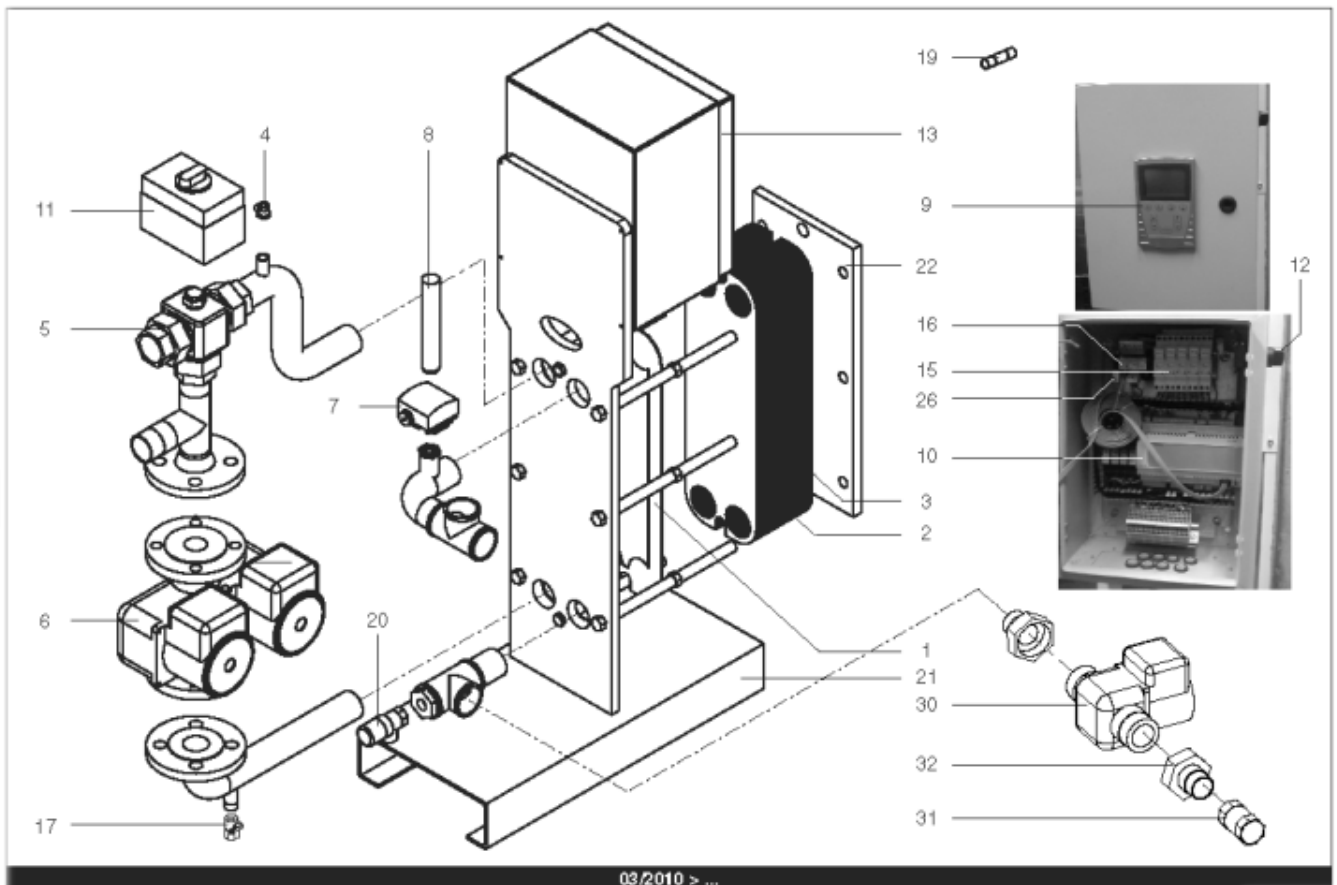

LISTE DE PIECES

05/07/2016

<i>Produit</i>	3080079 - Kit hydra 440-470 semi instantané bronze
<i>Modèle</i>	HYDRA
<i>Marque</i>	NEUTRO
<i>Date</i>	21/06/2012

Table		HYDRA 01/2005 > ...							
<i>Rep.</i>	<i>Référence</i>	<i>ALIAS</i>	<i>Désignation</i>	<i>Remplacé par</i>	<i>Date début</i>	<i>Date fin</i>	<i>Multiple de vente</i>	<i>Tarif Public Unitaire HT</i>	
30	60000067		POMPE SIMPLE BRONZE (BRIDE)				1	1	556,00
31	60000071		CLAPET ANTI-RETOUR				1	1	141,80
32	60000074		BRIDE				1	1	142,00