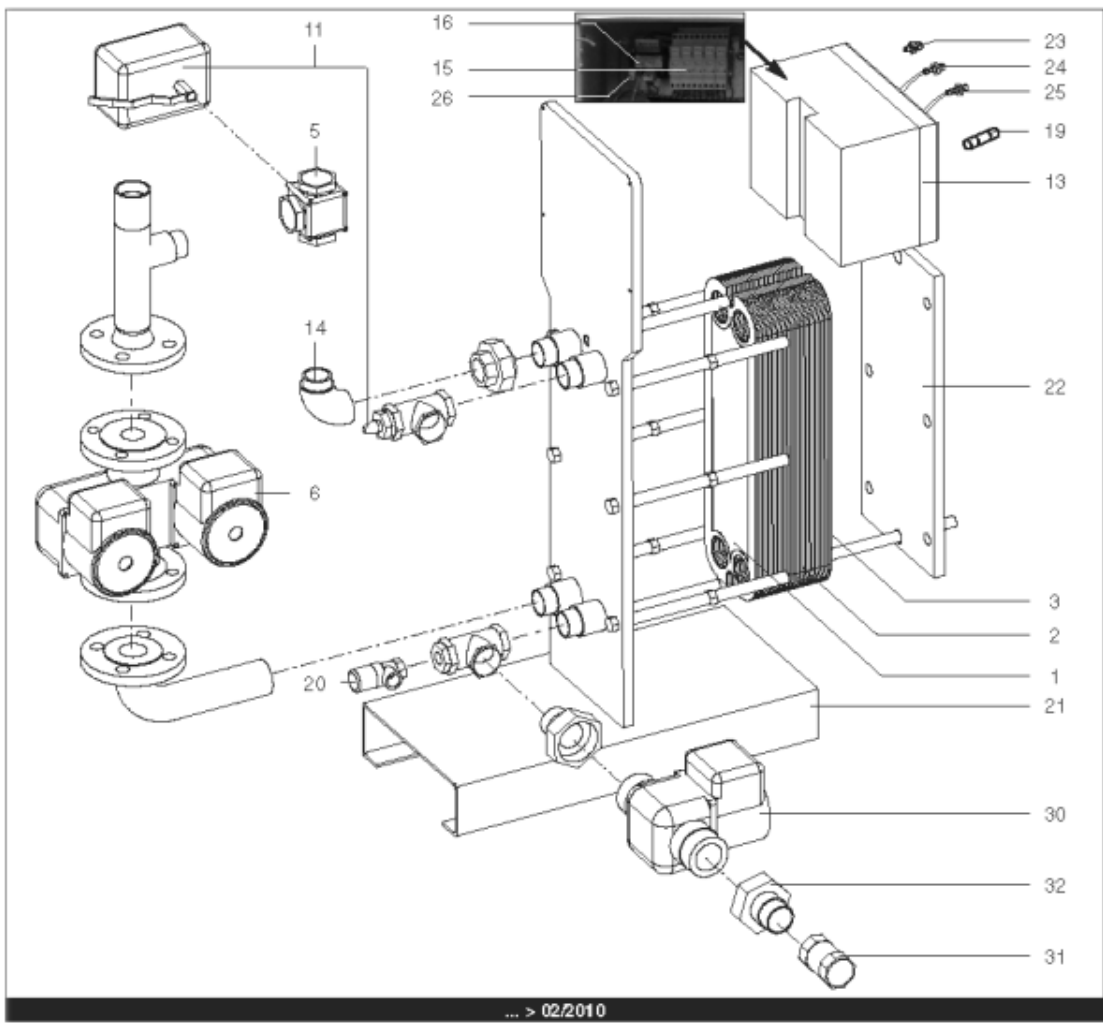

LISTE DE PIECES

05/07/2016

<i>Produit</i>	3080077 - Kit hydra 140-210 semi instantané bronze
<i>Modèle</i>	HYDRA
<i>Marque</i>	NEUTRO
<i>Date</i>	21/06/2012

Table		HYDRA 01/2005 > ...							
<i>Rep.</i>	<i>Référence</i>	<i>ALIAS</i>	<i>Désignation</i>	<i>Remplacé par</i>	<i>Date début</i>	<i>Date fin</i>	<i>Multiple de vente</i>	<i>Tarif Public Unitaire HT</i>	
30	60000066		POMPE SIMPLE BRONZE (G1.5)				1	1	510,80
31	60000071		CLAPET ANTI-RETOUR				1	1	141,80
32	60000072		RACCORD G 1.5				1	1	192,90