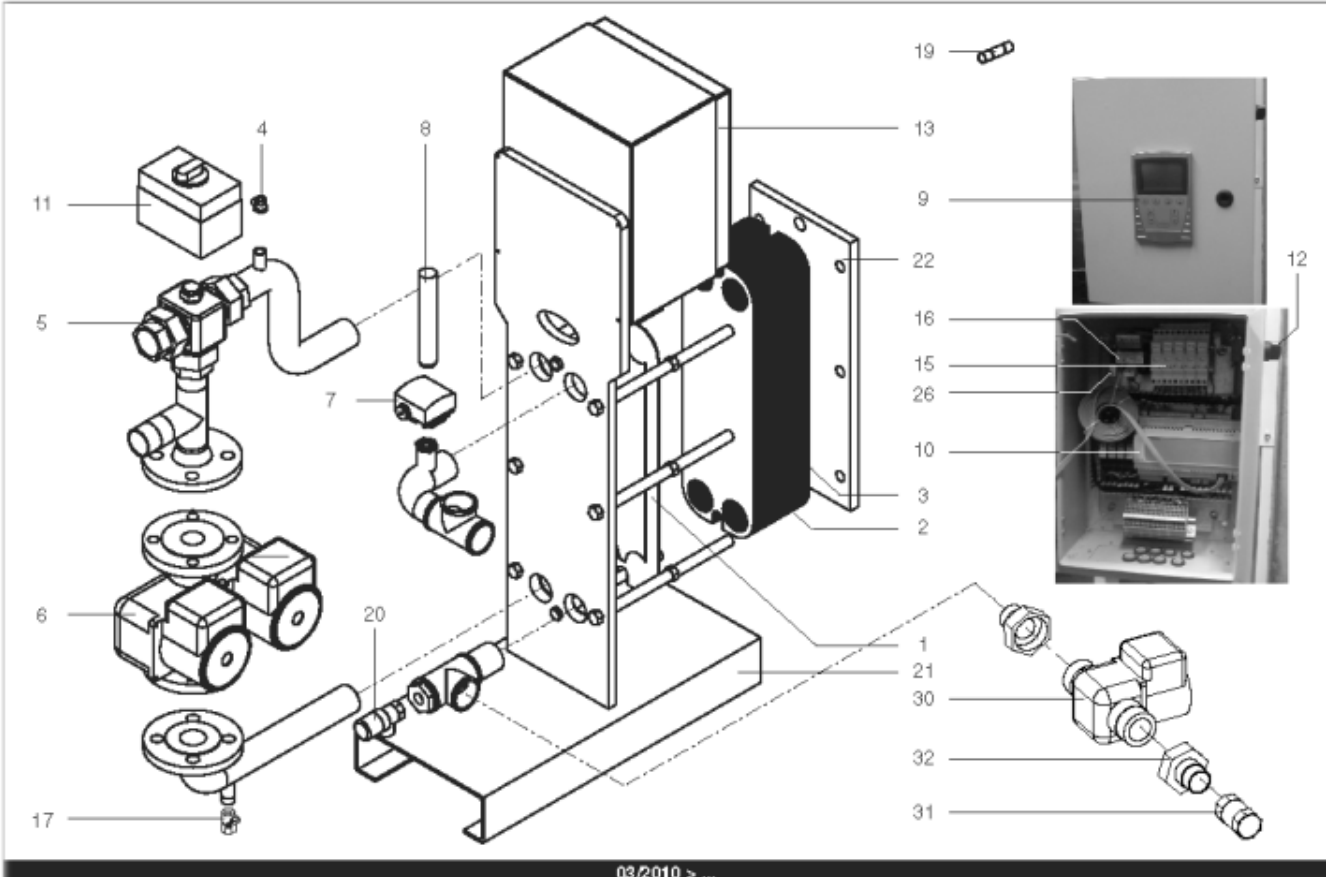

LISTE DE PIECES

05/07/2016

<i>Produit</i>	3080077 - Kit hydra 140-210 semi instantané bronze
<i>Modèle</i>	HYDRA
<i>Marque</i>	NEUTRO
<i>Date</i>	21/06/2012

Table		HYDRA 01/2005 > ...							
<i>Rep.</i>	<i>Référence</i>	<i>ALIAS</i>	<i>Désignation</i>	<i>Remplacé par</i>	<i>Date début</i>	<i>Date fin</i>	<i>Multiple de vente</i>	<i>Tarif Public Unitaire HT</i>	
30	60000066		POMPE SIMPLE BRONZE (G1.5)				1	1	510,80
31	60000071		CLAPET ANTI-RETOUR				1	1	141,80
32	60000072		RACCORD G 1.5				1	1	192,90