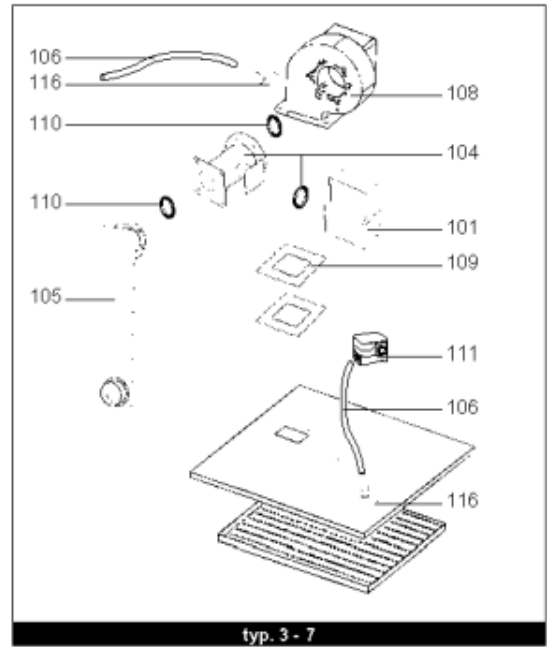

*LISTE DE PIECES*

05/07/2016

---

<i>Produit</i>	537942 - R 307 ECS G20 20mb
<i>Modèle</i>	R300
<i>Marque</i>	RENDAMAX
<i>Date</i>	19/06/2006

---

<b>Table</b>		<b>PARTIE GAZ</b>							
<i>Rep.</i>	<i>Référence</i>	<i>ALIAS</i>	<i>Désignation</i>	<i>Remplacé par</i>	<i>Date début</i>	<i>Date fin</i>	<i>Multiple de vente</i>	<i>Tarif Public Unitaire HT</i>	
101	64200114		VANNE GAZ CG30RO3 VW6CZ (R307)				1	1 528,00	
101	65000259		VANNE GAZ 305/307 507/507				1	858,30	
104	64201524		VENTURI + JOINT (R305-R307/R506-R507)				1	355,80	
108	65000320		VENTILATEUR G1G170				1	1 035,70	
109	65000483		JOINT DE FORME				1	9,10	
109	64200983		JOINT DE FORME				1	8,30	
111	64280407		PRESSOSTAT DIFFERENTIEL				1	109,10	
112	64200009		SILICONE HAUTE TEMPERATURE				1	61,50	
113	64210199		COLLE OMNI VISC				1	68,40	
114	64202263		ELECTRODE ALLUMAGE + JOINT				1	50,30	
115	64201562		ELECTRODE IONISATION				1	57,00	
116	64200855		RACCORD COUDE 1/8 8MM				1	8,10	
117	64200009		SILICONE HAUTE TEMPERATURE				1	61,50	
118	12016166		JOINT 12X3X20000 mm NEOPR.				1		