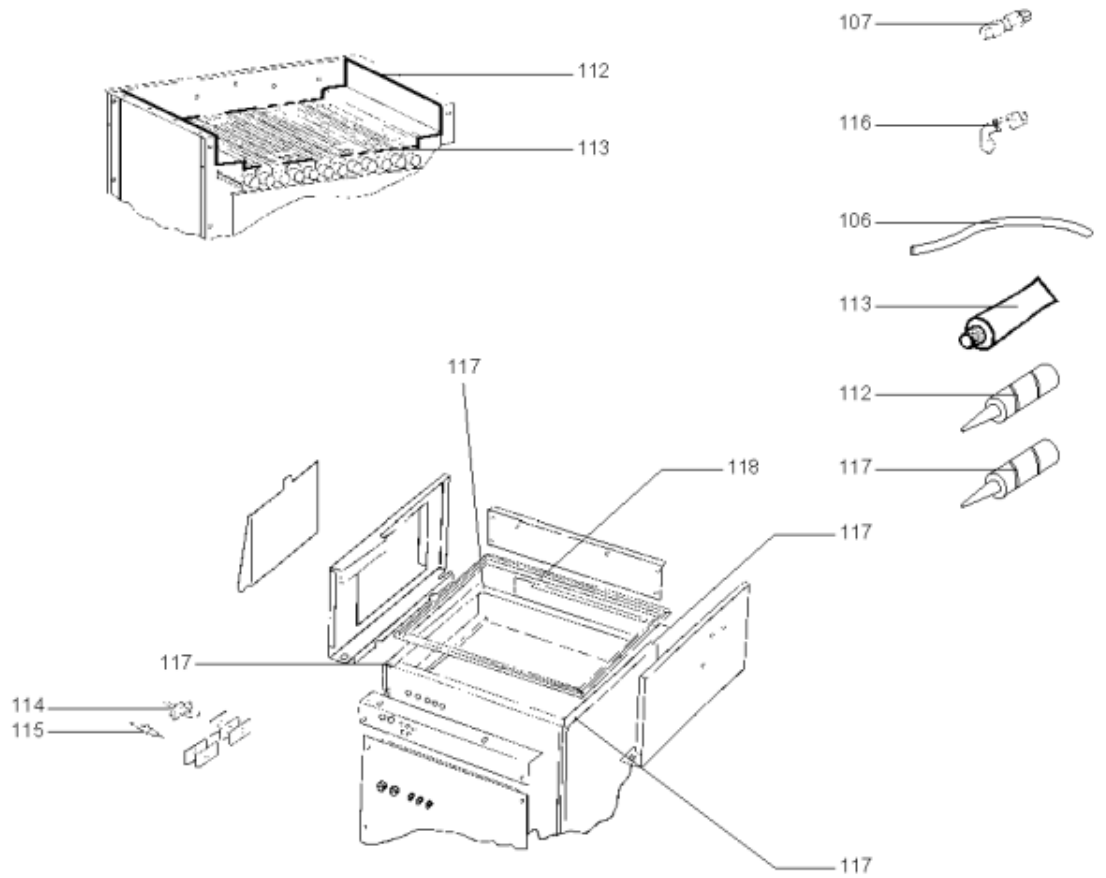

*LISTE DE PIECES*

05/07/2016

---

<i>Produit</i>	537942 - R 307 ECS G20 20mb
<i>Modèle</i>	R300
<i>Marque</i>	RENDAMAX
<i>Date</i>	19/06/2006

---

<b>Table</b>		<b>PARTIE GAZ</b>							
<i>Rep.</i>	<i>Référence</i>	<i>ALIAS</i>	<i>Désignation</i>	<i>Remplacé par</i>	<i>Date début</i>	<i>Date fin</i>	<i>Multiple de vente</i>	<i>Tarif Public Unitaire HT</i>	
101	64200114		VANNE GAZ CG30RO3 VW6CZ (R307)				1	1 528,00	
101	65000259		VANNE GAZ 305/307 507/507				1	858,30	
104	64201524		VENTURI + JOINT (R305-R307/R506-R507)				1	355,80	
108	65000320		VENTILATEUR G1G170				1	1 035,70	
109	65000483		JOINT DE FORME				1	9,10	
109	64200983		JOINT DE FORME				1	8,30	
111	64280407		PRESSOSTAT DIFFERENTIEL				1	109,10	
112	64200009		SILICONE HAUTE TEMPERATURE				1	61,50	
113	64210199		COLLE OMNI VISC				1	68,40	
114	64202263		ELECTRODE ALLUMAGE + JOINT				1	50,30	
115	64201562		ELECTRODE IONISATION				1	57,00	
116	64200855		RACCORD COUDE 1/8 8MM				1	8,10	
117	64200009		SILICONE HAUTE TEMPERATURE				1	61,50	
118	12016166		JOINT 12X3X20000 mm NEOPR.				1		