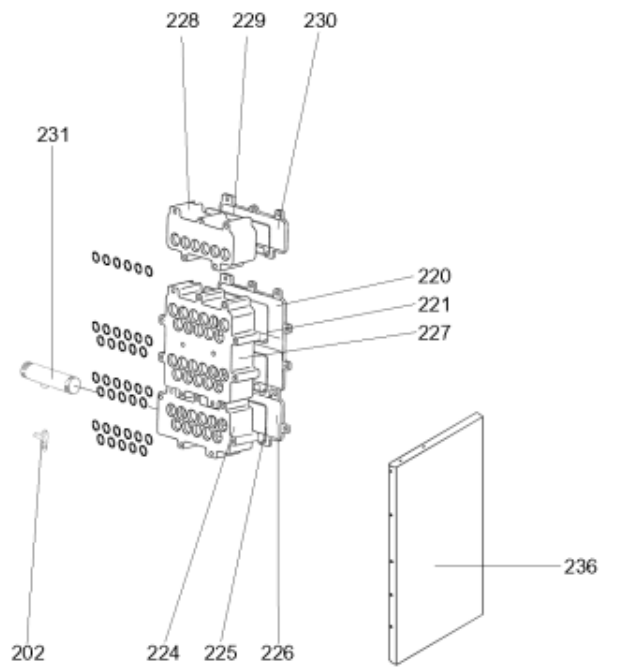

Table		BLOC HYDRAULIQUE (SUITE)							
<i>Rep.</i>	<i>Référence</i>	<i>ALIAS</i>	<i>Désignation</i>	<i>Remplacé par</i>	<i>Date début</i>	<i>Date fin</i>	<i>Multiple de vente</i>	<i>Tarif Public Unitaire HT</i>	
201	64210206		CONTROLEUR DEBIT EAU F61-SB9100				1	223,70	
202	64211228		ROBINET 1/2 (VANNE VIDANGE)				1	36,80	
203	64200061		GAIN THERMOSTAT 1/4 7.2				1	74,80	
204	64200929		HUBLOT (Pochette)				1	171,90	
204	12083849		VOYANT DE CONTROLE (FLAMME) AVEC MIROIR				1	171,30	
208	64280522		SONDE DC (/ KM 628)				1	41,90	
208	12084575		SONDE FUMEE				1	60,98	
214	65115899		POMPE UPS32-80 B 230V				1		
223	65000351		COLLE LH197				1	160,50