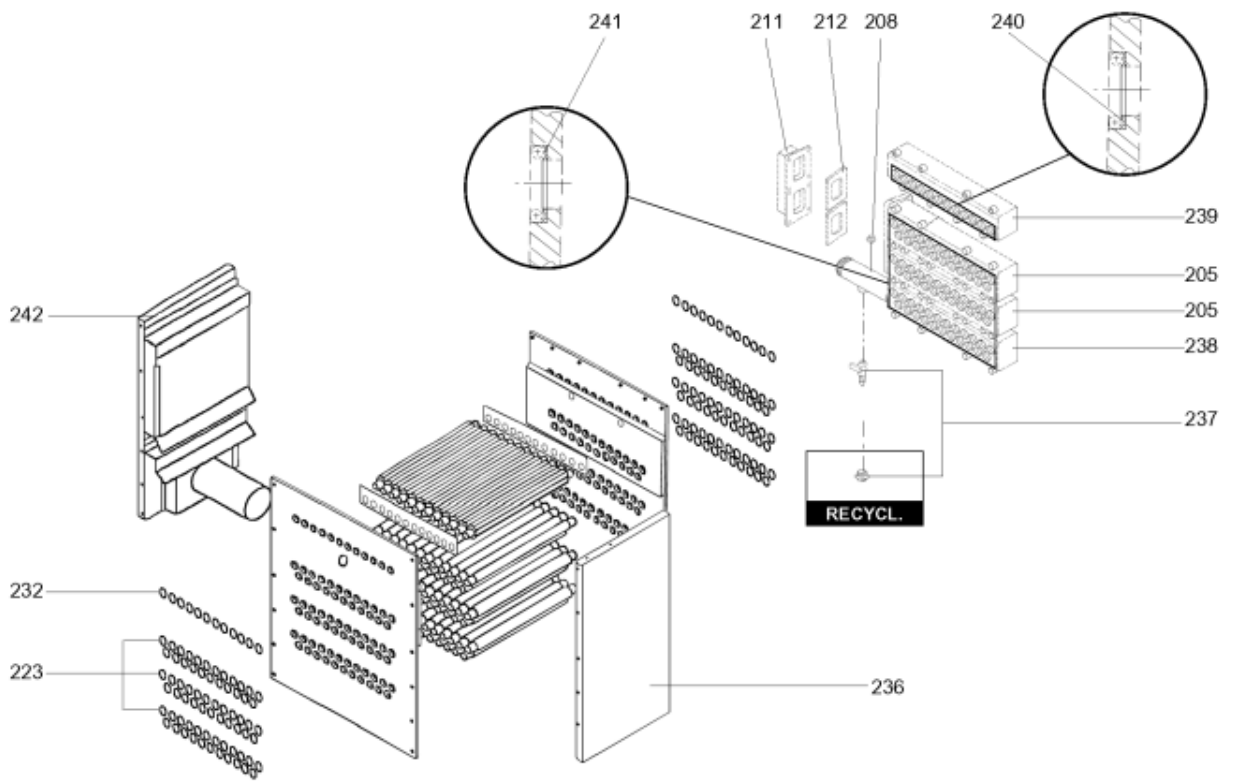

*LISTE DE PIECES*

05/07/2016

---

<i>Produit</i>	537942 - R 307 ECS G20 20mb
<i>Modèle</i>	R300
<i>Marque</i>	RENDAMAX
<i>Date</i>	19/06/2006

---

<b>Table</b>		<b>PARTIE GAZ</b>							
<i>Rep.</i>	<i>Référence</i>	<i>ALIAS</i>	<i>Désignation</i>	<i>Remplacé par</i>	<i>Date début</i>	<i>Date fin</i>	<i>Multiple de vente</i>	<i>Tarif Public Unitaire HT</i>	
101	64200114		VANNE GAZ CG30RO3 VW6CZ (R307)				1	1 528,00	
101	65000259		VANNE GAZ 305/307 507/507				1	858,30	
104	64201524		VENTURI + JOINT (R305-R307/R506-R507)				1	355,80	
108	65000320		VENTILATEUR G1G170				1	1 035,70	
109	65000483		JOINT DE FORME				1	9,10	
109	64200983		JOINT DE FORME				1	8,30	
111	64280407		PRESSOSTAT DIFFERENTIEL				1	109,10	
112	64200009		SILICONE HAUTE TEMPERATURE				1	61,50	
113	64210199		COLLE OMNI VISC				1	68,40	
114	64202263		ELECTRODE ALLUMAGE + JOINT				1	50,30	
115	64201562		ELECTRODE IONISATION				1	57,00	
116	64200855		RACCORD COUDE 1/8 8MM				1	8,10	
117	64200009		SILICONE HAUTE TEMPERATURE				1	61,50	
118	12016166		JOINT 12X3X20000 mm NEOPR.				1		