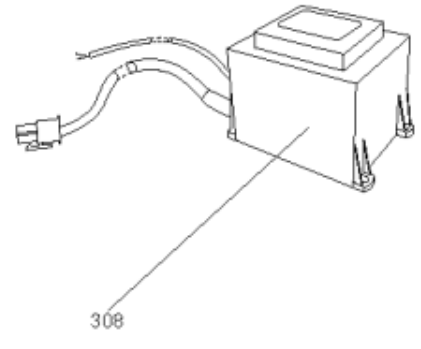

Table		BOITIER ELECTRIQUE							
<i>Rep.</i>	<i>Référence</i>	<i>ALIAS</i>	<i>Désignation</i>	<i>Remplacé par</i>	<i>Date début</i>	<i>Date fin</i>	<i>Multiple de vente</i>	<i>Tarif Public Unitaire HT</i>	
301	64201641		TRANSFORMATEUR ALLUMAGE+CABLE 2P				1	119,20	
302	64210409		EMBOUT COUDE ELECTRODE IONISATION				1	24,80	
303	12067866		CABLE DE BOUGIE COUDE L:0.15m				1	84,60	
304	64200294		INTERRUPTEUR				1	38,10	
305	65108204		CABLAGE ELECTRODE IONISATION				1	138,90	
306	64280310		CIRCUIT IMPRIME CXE				1	438,80	
306	64202260		CONNECTEUR M (KIT) pour 64280310				1	119,70	
308	64202438		TRANSFORMATEUR 220V / KM628				1	141,90	
309	64210410		EMBOUT ELECTRODE HT				1	21,20