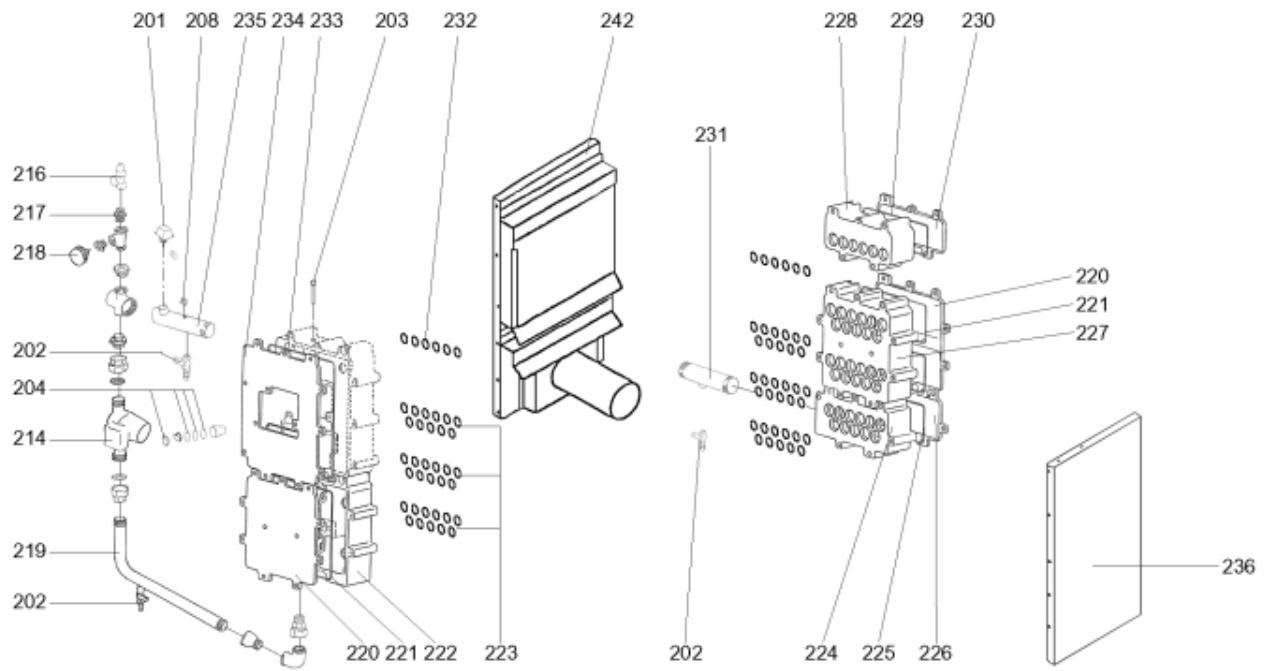

Table		BLOC HYDRAULIQUE (SUITE)							
<i>Rep.</i>	<i>Référence</i>	<i>ALIAS</i>	<i>Désignation</i>	<i>Remplacé par</i>	<i>Date début</i>	<i>Date fin</i>	<i>Multiple de vente</i>	<i>Tarif Public Unitaire HT</i>	
201	64210206		CONTROLEUR DEBIT EAU F61-SB9100				1	223,70	
202	64211228		ROBINET 1/2 (VANNE VIDANGE)				1	36,80	
203	64200061		GAIN THERMOSTAT 1/4 7.2				1	74,80	
204	64200929		HUBLOT (Pochette)				1	171,90	
204	12083849		VOYANT DE CONTROLE (FLAMME) AVEC MIROIR				1	171,30	
208	64280522		SONDE DC (/ KM 628)				1	41,90	
208	12084575		SONDE FUMEE				1	60,98	
214	65115899		POMPE UPS32-80 B 230V				1		
223	65000351		COLLE LH197				1	160,50