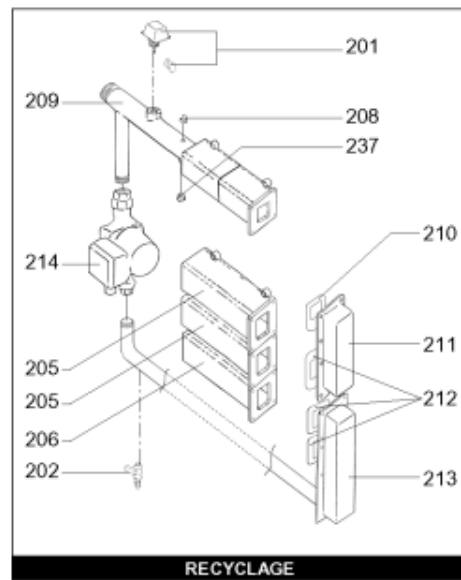

*LISTE DE PIECES*

05/07/2016

---

<i>Produit</i>	537942 - R 307 ECS G20 20mb
<i>Modèle</i>	R300
<i>Marque</i>	RENDAMAX
<i>Date</i>	19/06/2006

---

<b>Table</b>		<b>PARTIE GAZ</b>							
<i>Rep.</i>	<i>Référence</i>	<i>ALIAS</i>	<i>Désignation</i>	<i>Remplacé par</i>	<i>Date début</i>	<i>Date fin</i>	<i>Multiple de vente</i>	<i>Tarif Public Unitaire HT</i>	
101	64200114		VANNE GAZ CG30RO3 VW6CZ (R307)				1	1 528,00	
101	65000259		VANNE GAZ 305/307 507/507				1	858,30	
104	64201524		VENTURI + JOINT (R305-R307/R506-R507)				1	355,80	
108	65000320		VENTILATEUR G1G170				1	1 035,70	
109	65000483		JOINT DE FORME				1	9,10	
109	64200983		JOINT DE FORME				1	8,30	
111	64280407		PRESSOSTAT DIFFERENTIEL				1	109,10	
112	64200009		SILICONE HAUTE TEMPERATURE				1	61,50	
113	64210199		COLLE OMNI VISC				1	68,40	
114	64202263		ELECTRODE ALLUMAGE + JOINT				1	50,30	
115	64201562		ELECTRODE IONISATION				1	57,00	
116	64200855		RACCORD COUDE 1/8 8MM				1	8,10	
117	64200009		SILICONE HAUTE TEMPERATURE				1	61,50	
118	12016166		JOINT 12X3X20000 mm NEOPR.				1		