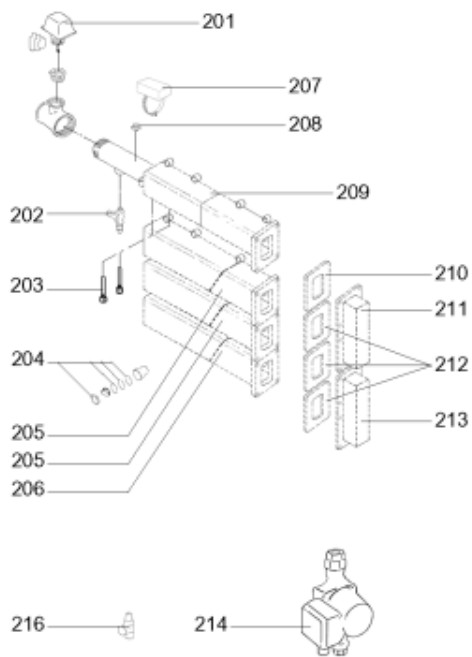

*LISTE DE PIECES*

05/07/2016

---

<i>Produit</i>	537942 - R 307 ECS G20 20mb
<i>Modèle</i>	R300
<i>Marque</i>	RENDAMAX
<i>Date</i>	19/06/2006

---

<b>Table</b>		<b>PARTIE GAZ</b>							
<i>Rep.</i>	<i>Référence</i>	<i>ALIAS</i>	<i>Désignation</i>	<i>Remplacé par</i>	<i>Date début</i>	<i>Date fin</i>	<i>Multiple de vente</i>	<i>Tarif Public Unitaire HT</i>	
101	64200114		VANNE GAZ CG30RO3 VW6CZ (R307)				1	1 528,00	
101	65000259		VANNE GAZ 305/307 507/507				1	858,30	
104	64201524		VENTURI + JOINT (R305-R307/R506-R507)				1	355,80	
108	65000320		VENTILATEUR G1G170				1	1 035,70	
109	65000483		JOINT DE FORME				1	9,10	
109	64200983		JOINT DE FORME				1	8,30	
111	64280407		PRESSOSTAT DIFFERENTIEL				1	109,10	
112	64200009		SILICONE HAUTE TEMPERATURE				1	61,50	
113	64210199		COLLE OMNI VISC				1	68,40	
114	64202263		ELECTRODE ALLUMAGE + JOINT				1	50,30	
115	64201562		ELECTRODE IONISATION				1	57,00	
116	64200855		RACCORD COUDE 1/8 8MM				1	8,10	
117	64200009		SILICONE HAUTE TEMPERATURE				1	61,50	
118	12016166		JOINT 12X3X20000 mm NEOPR.				1		