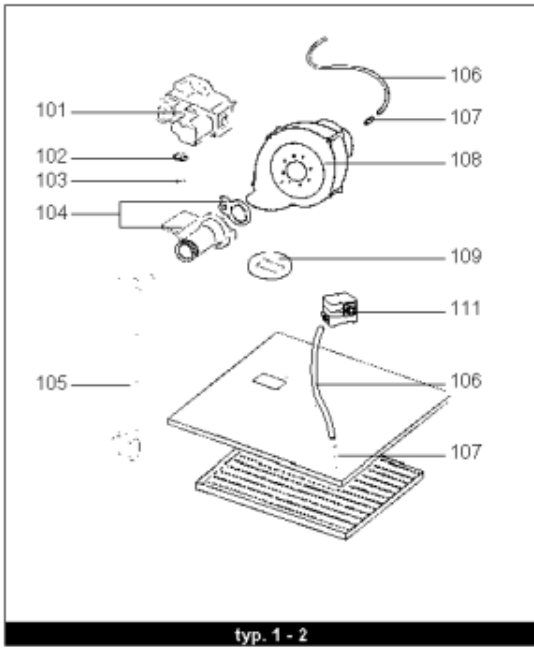

*LISTE DE PIECES*

05/07/2016

---

<i>Produit</i>	537942 - R 307 ECS G20 20mb
<i>Modèle</i>	R300
<i>Marque</i>	RENDAMAX
<i>Date</i>	19/06/2006

---

<b>Table</b>		<b>PARTIE GAZ</b>							
<i>Rep.</i>	<i>Référence</i>	<i>ALIAS</i>	<i>Désignation</i>	<i>Remplacé par</i>	<i>Date début</i>	<i>Date fin</i>	<i>Multiple de vente</i>	<i>Tarif Public Unitaire HT</i>	
101	64200114		VANNE GAZ CG30RO3 VW6CZ (R307)				1	1 528,00	
101	65000259		VANNE GAZ 305/307 507/507				1	858,30	
104	64201524		VENTURI + JOINT (R305-R307/R506-R507)				1	355,80	
108	65000320		VENTILATEUR G1G170				1	1 035,70	
109	65000483		JOINT DE FORME				1	9,10	
109	64200983		JOINT DE FORME				1	8,30	
111	64280407		PRESSOSTAT DIFFERENTIEL				1	109,10	
112	64200009		SILICONE HAUTE TEMPERATURE				1	61,50	
113	64210199		COLLE OMNI VISC				1	68,40	
114	64202263		ELECTRODE ALLUMAGE + JOINT				1	50,30	
115	64201562		ELECTRODE IONISATION				1	57,00	
116	64200855		RACCORD COUDE 1/8 8MM				1	8,10	
117	64200009		SILICONE HAUTE TEMPERATURE				1	61,50	
118	12016166		JOINT 12X3X20000 mm NEOPR.				1		