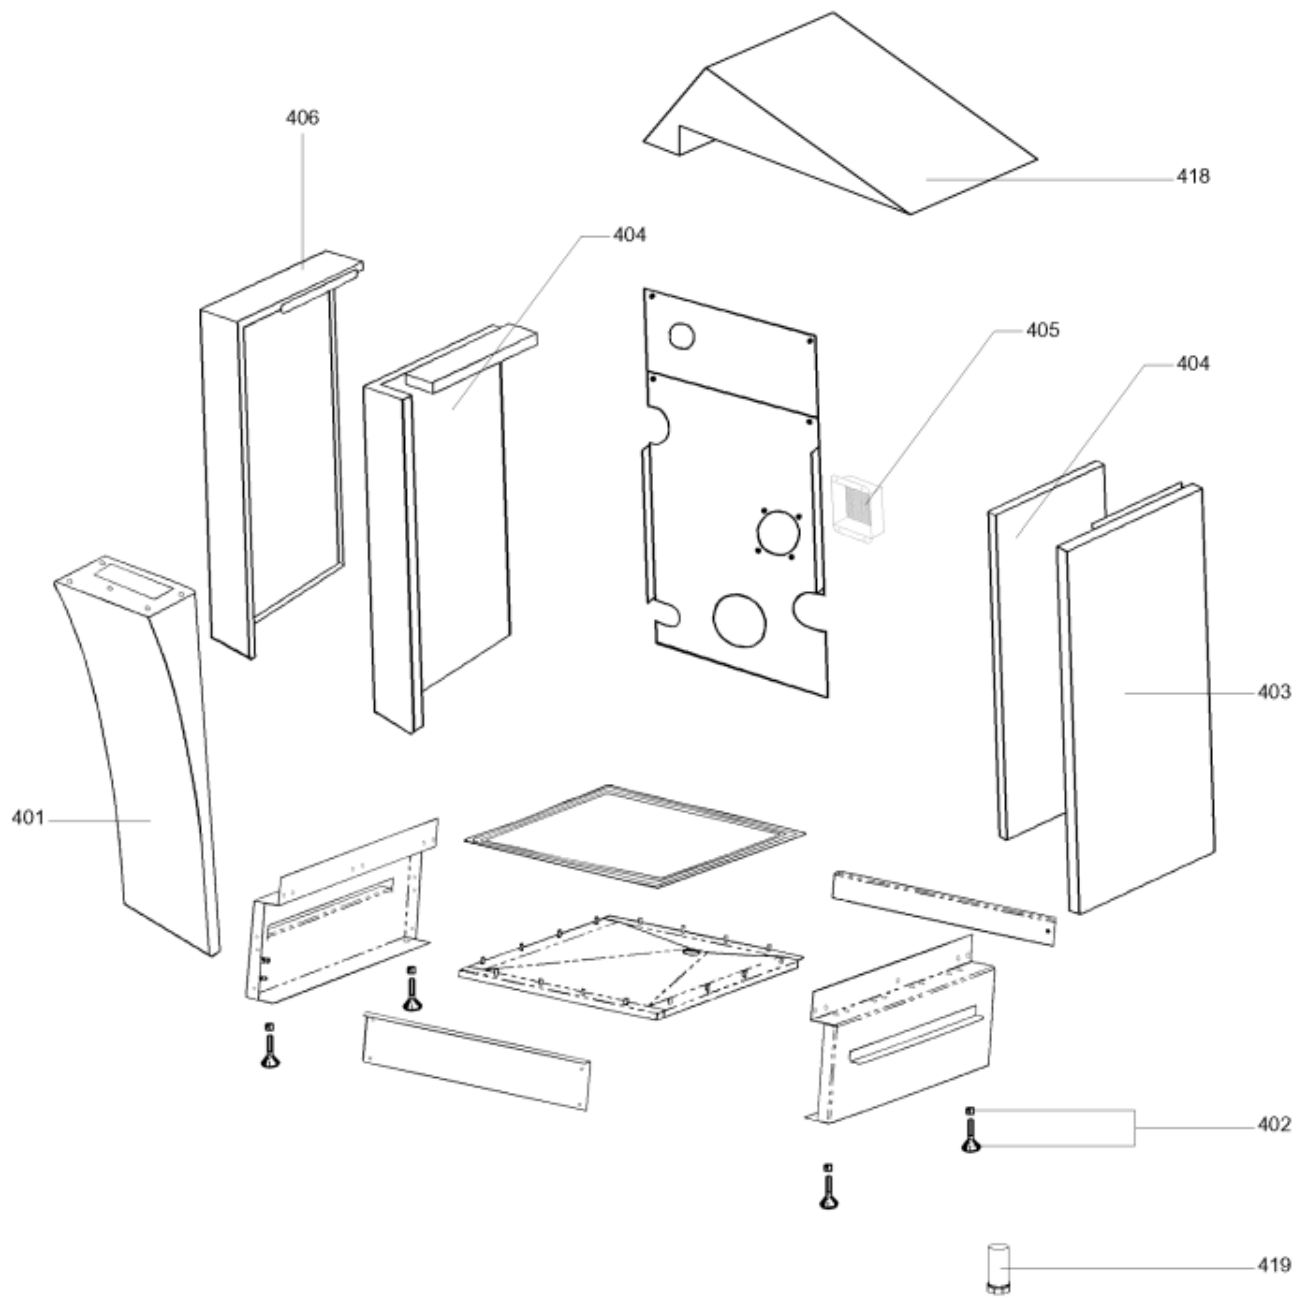

Table		HABILLAGE							
<i>Rep.</i>	<i>Référence</i>	<i>ALIAS</i>	<i>Désignation</i>	<i>Remplacé par</i>	<i>Date début</i>	<i>Date fin</i>	<i>Multiple de vente</i>	<i>Tarif Public Unitaire HT</i>	
401	12037715		JOINT DE FORME BAC A CONDENSAT				1	157,10	
402	64200820		PIED RÉGLABLE M12X106				1	50,40	
403	65108054		RECUPERATEUR DE CONDENSAT				1	993,70	
404	64201836		SIPHON SEUL FSB				1	74,00	
405	64210700		ISOLANT (L5m) / antirefou.&volet d'air				1	264,50	
406	17004742		GARNITURE CHEMINEE 80mm SILICON				1	35,90