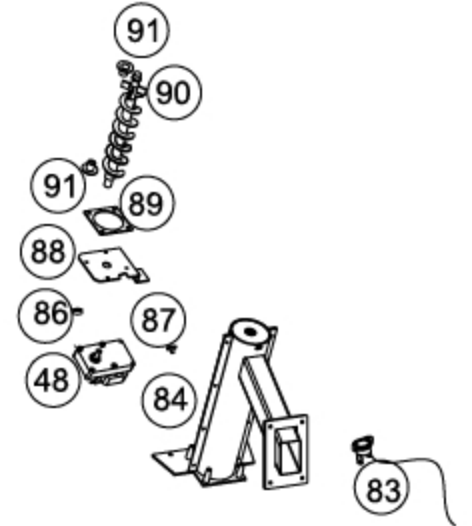

Kit dotazione tecnica cod. 673320

Kit cavi cod 684480

Assieme antina cod. 678070

Kit uscita fumi multipla
Optional cod. 684930

Assieme caricatore cod.249960

Kit Idraulico cod.687200