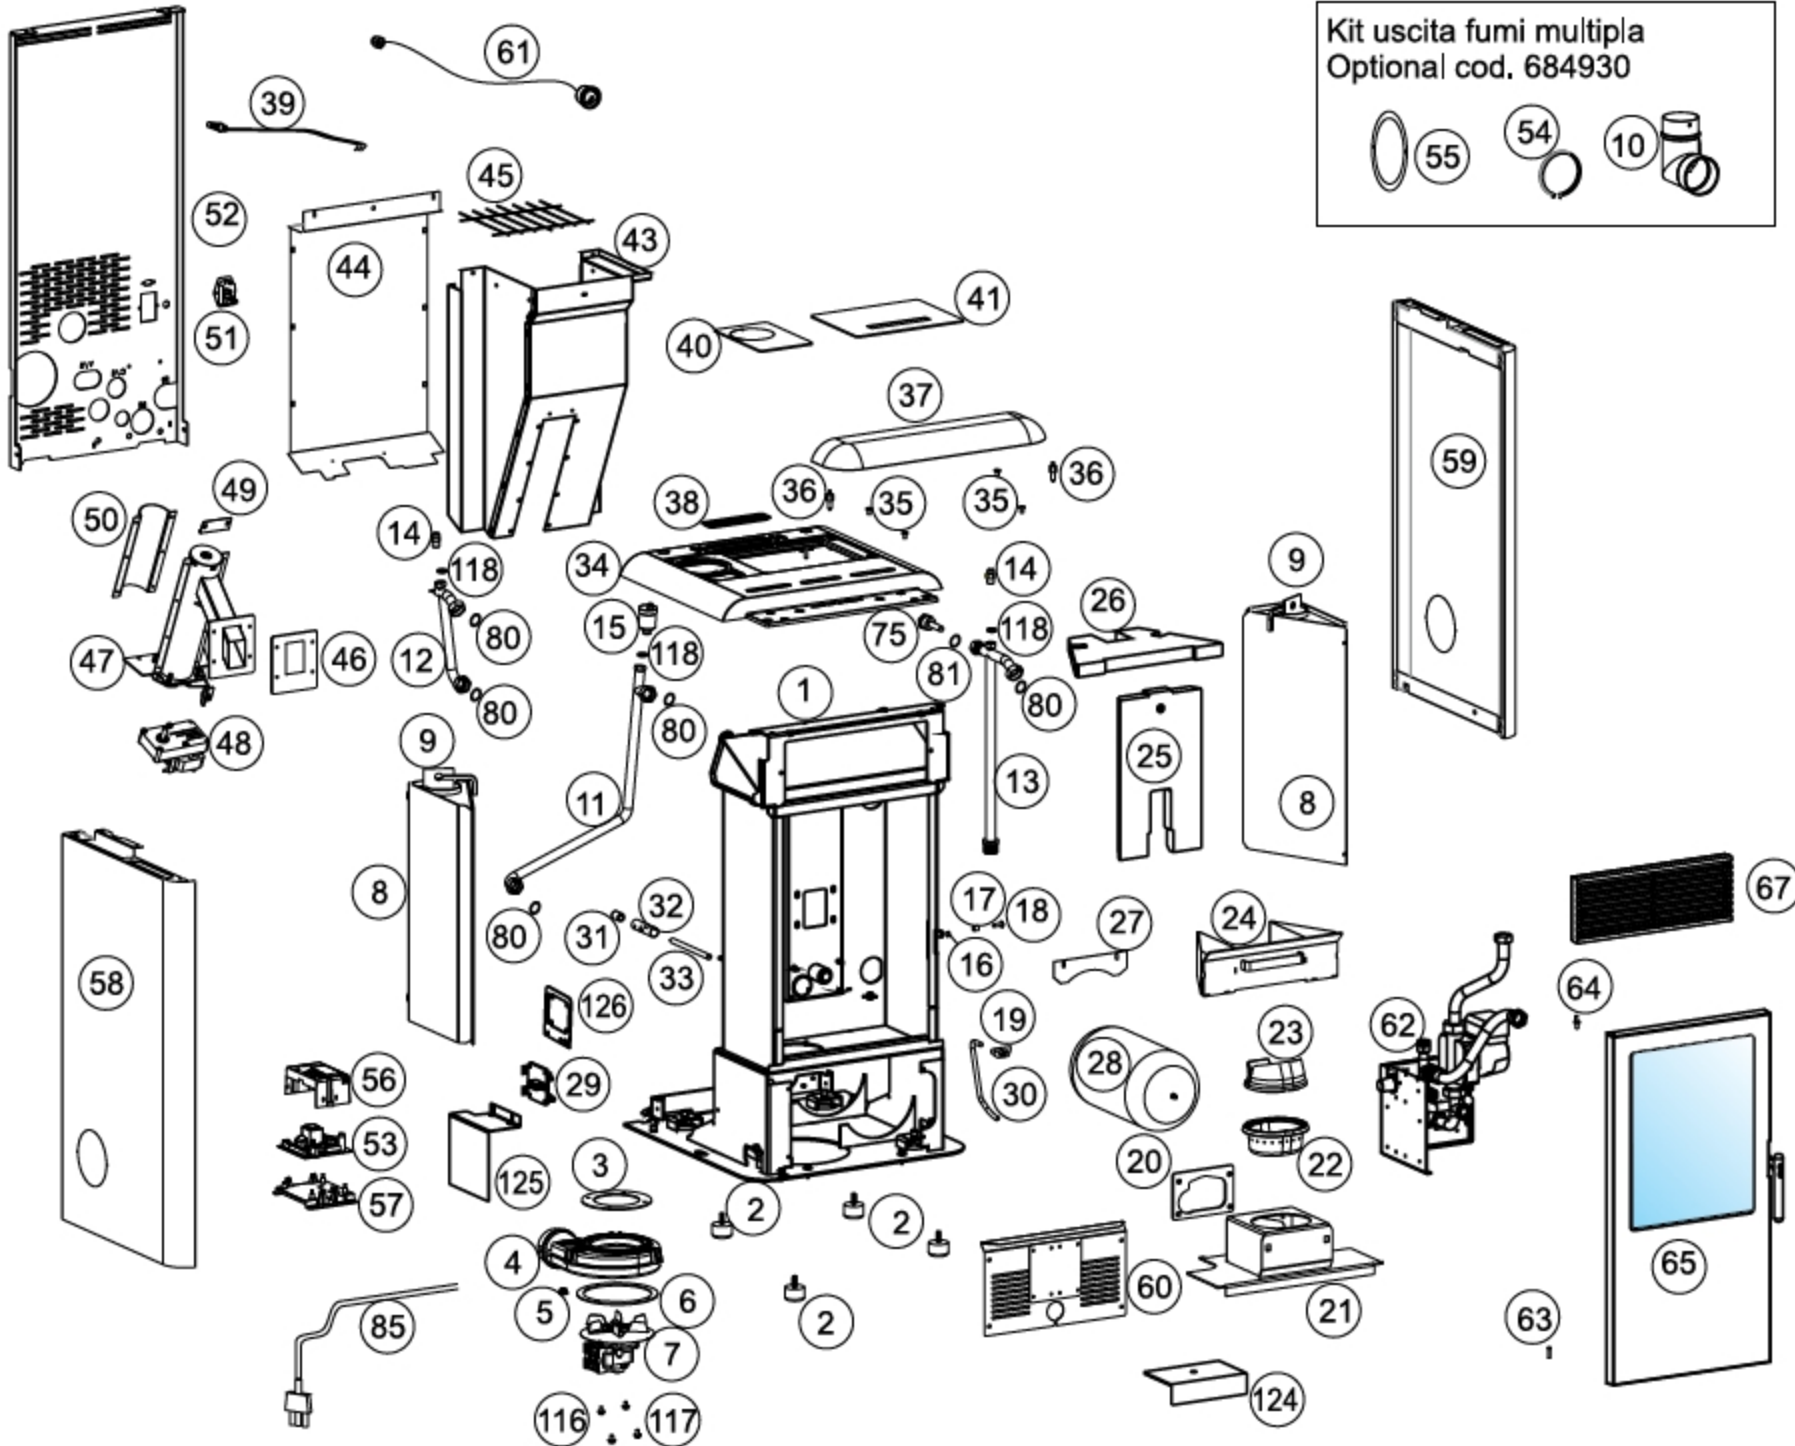

Kit dotazione tecnica cod. 673320

Kit cavi cod 684480

Assieme antina cod. 678070

Kit uscita fumi multipla
Optional cod. 684930

Assieme caricatore cod.249960

Kit Idraulico cod.687200