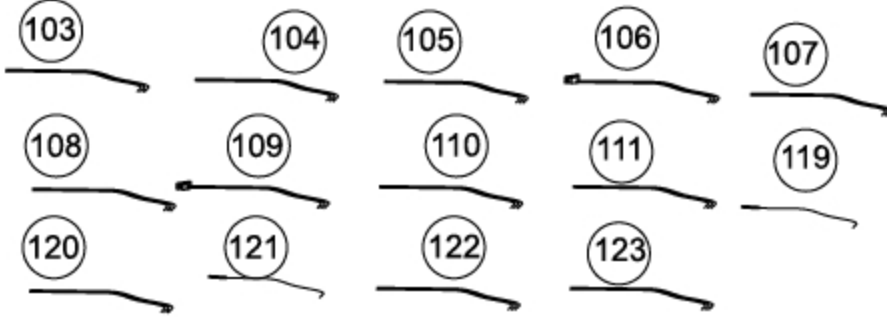

Kit dotazione tecnica cod. 673320

Kit cavi cod 684480

Assieme antina cod. 678070

Kit uscita fumi multipla
Optional cod. 684930

Assieme caricatore cod.249960

Kit Idraulico cod.687200