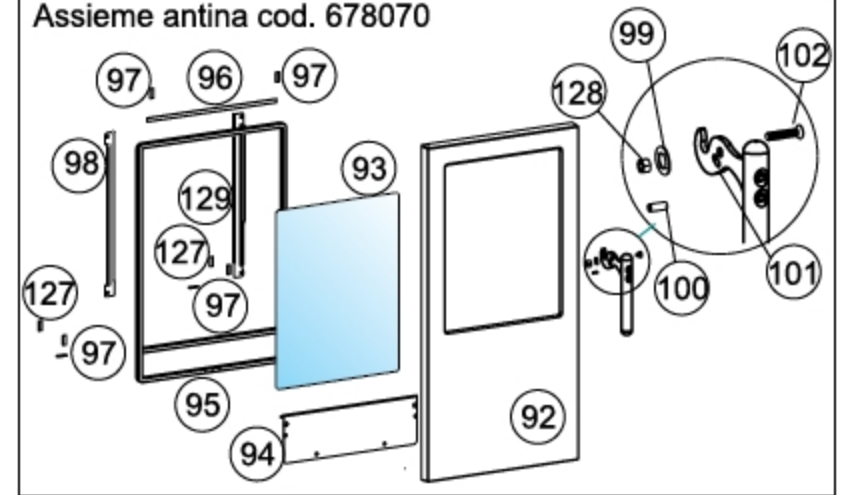

Kit dotazione tecnica cod. 673320

Kit cavi cod 684480

Assieme antina cod. 678070

Kit uscita fumi multipla
Optional cod. 684930

Assieme caricatore cod.249960

Kit Idraulico cod.687200