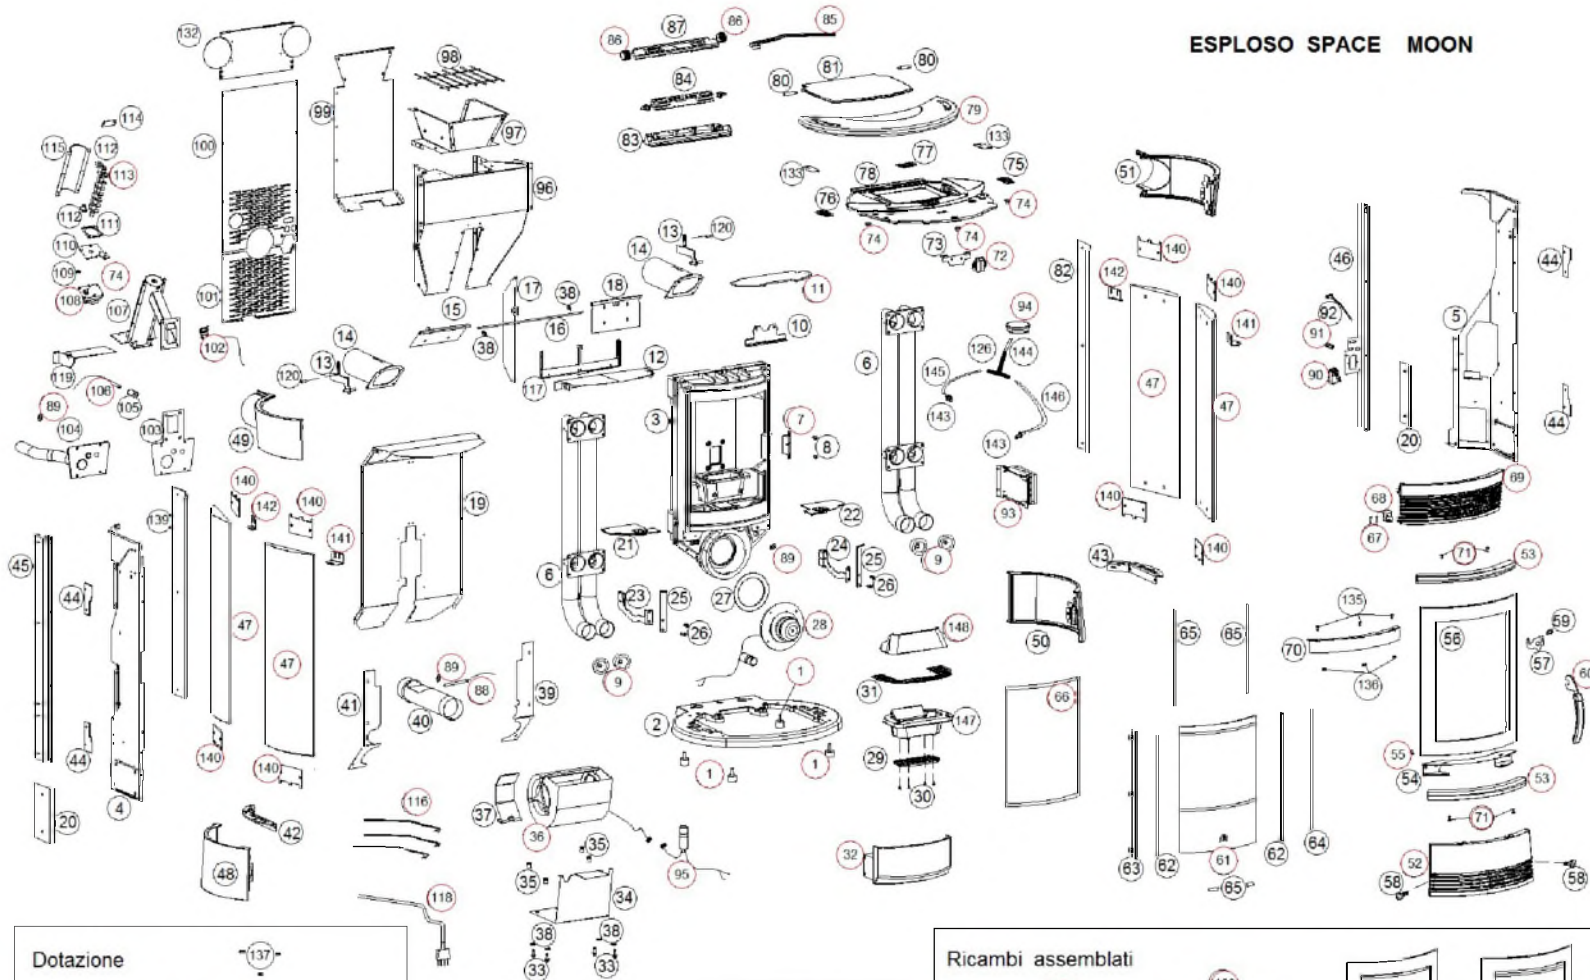

SPACE

ESPLOSO SPACE MOON

Dotazione

121 
 122 
 123 
 124 
 125 
 137 
 29 

Optionals

134 

Ricambi assemblati

127 
 128 
 129 
 130 
 131 
 149 