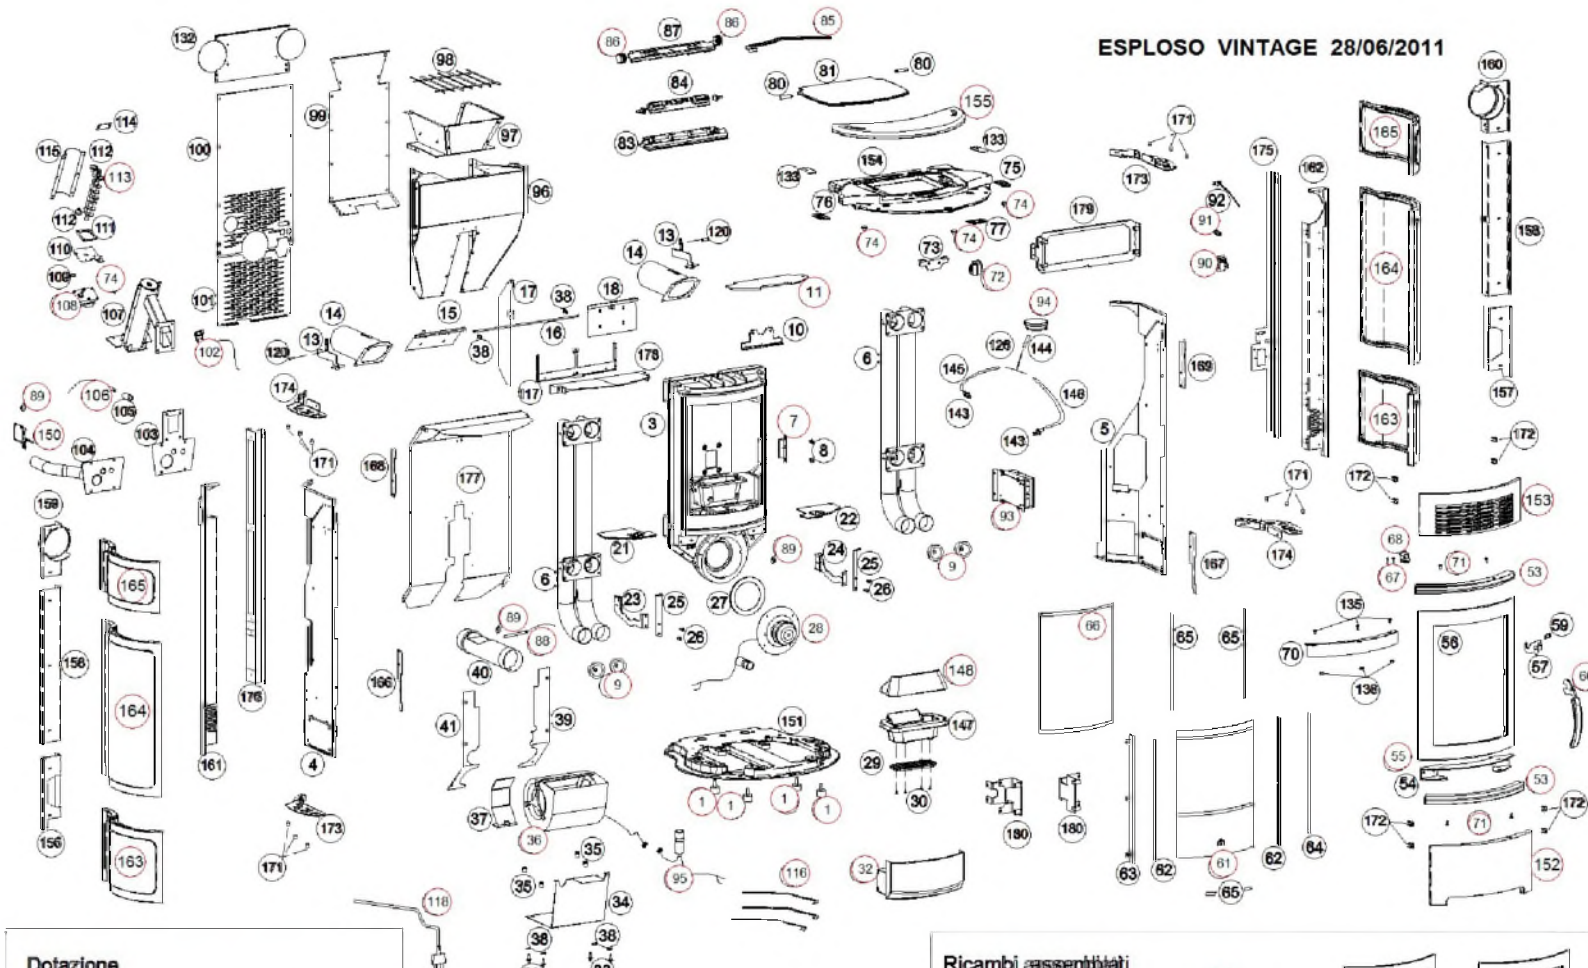

VINTAGE
ESPLOSO VINTAGE 28/06/2011

Dotazione

Optionals

Ricambi assemblati