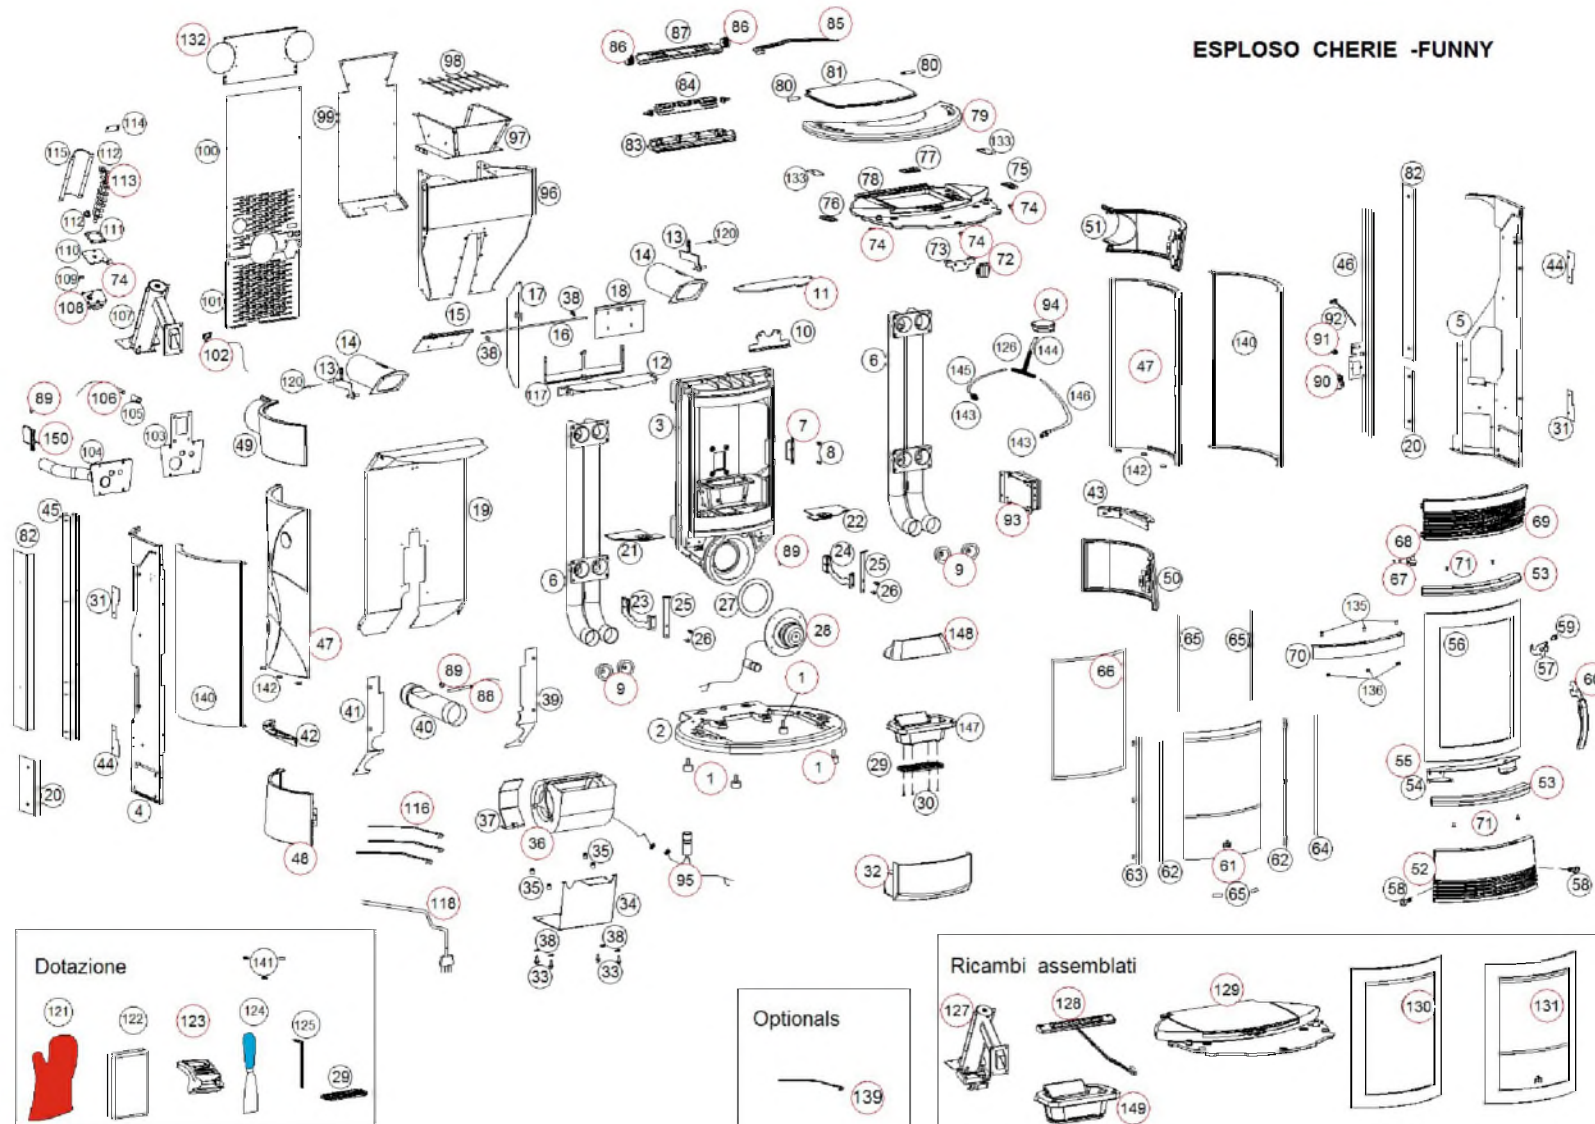

CHERIE

ESPLOSO CHERIE - FUNNY

Dotazione

121 122 123 124 125 141 29

Optionals

139

Ricambi assemblati

127 128 129 130 131 149