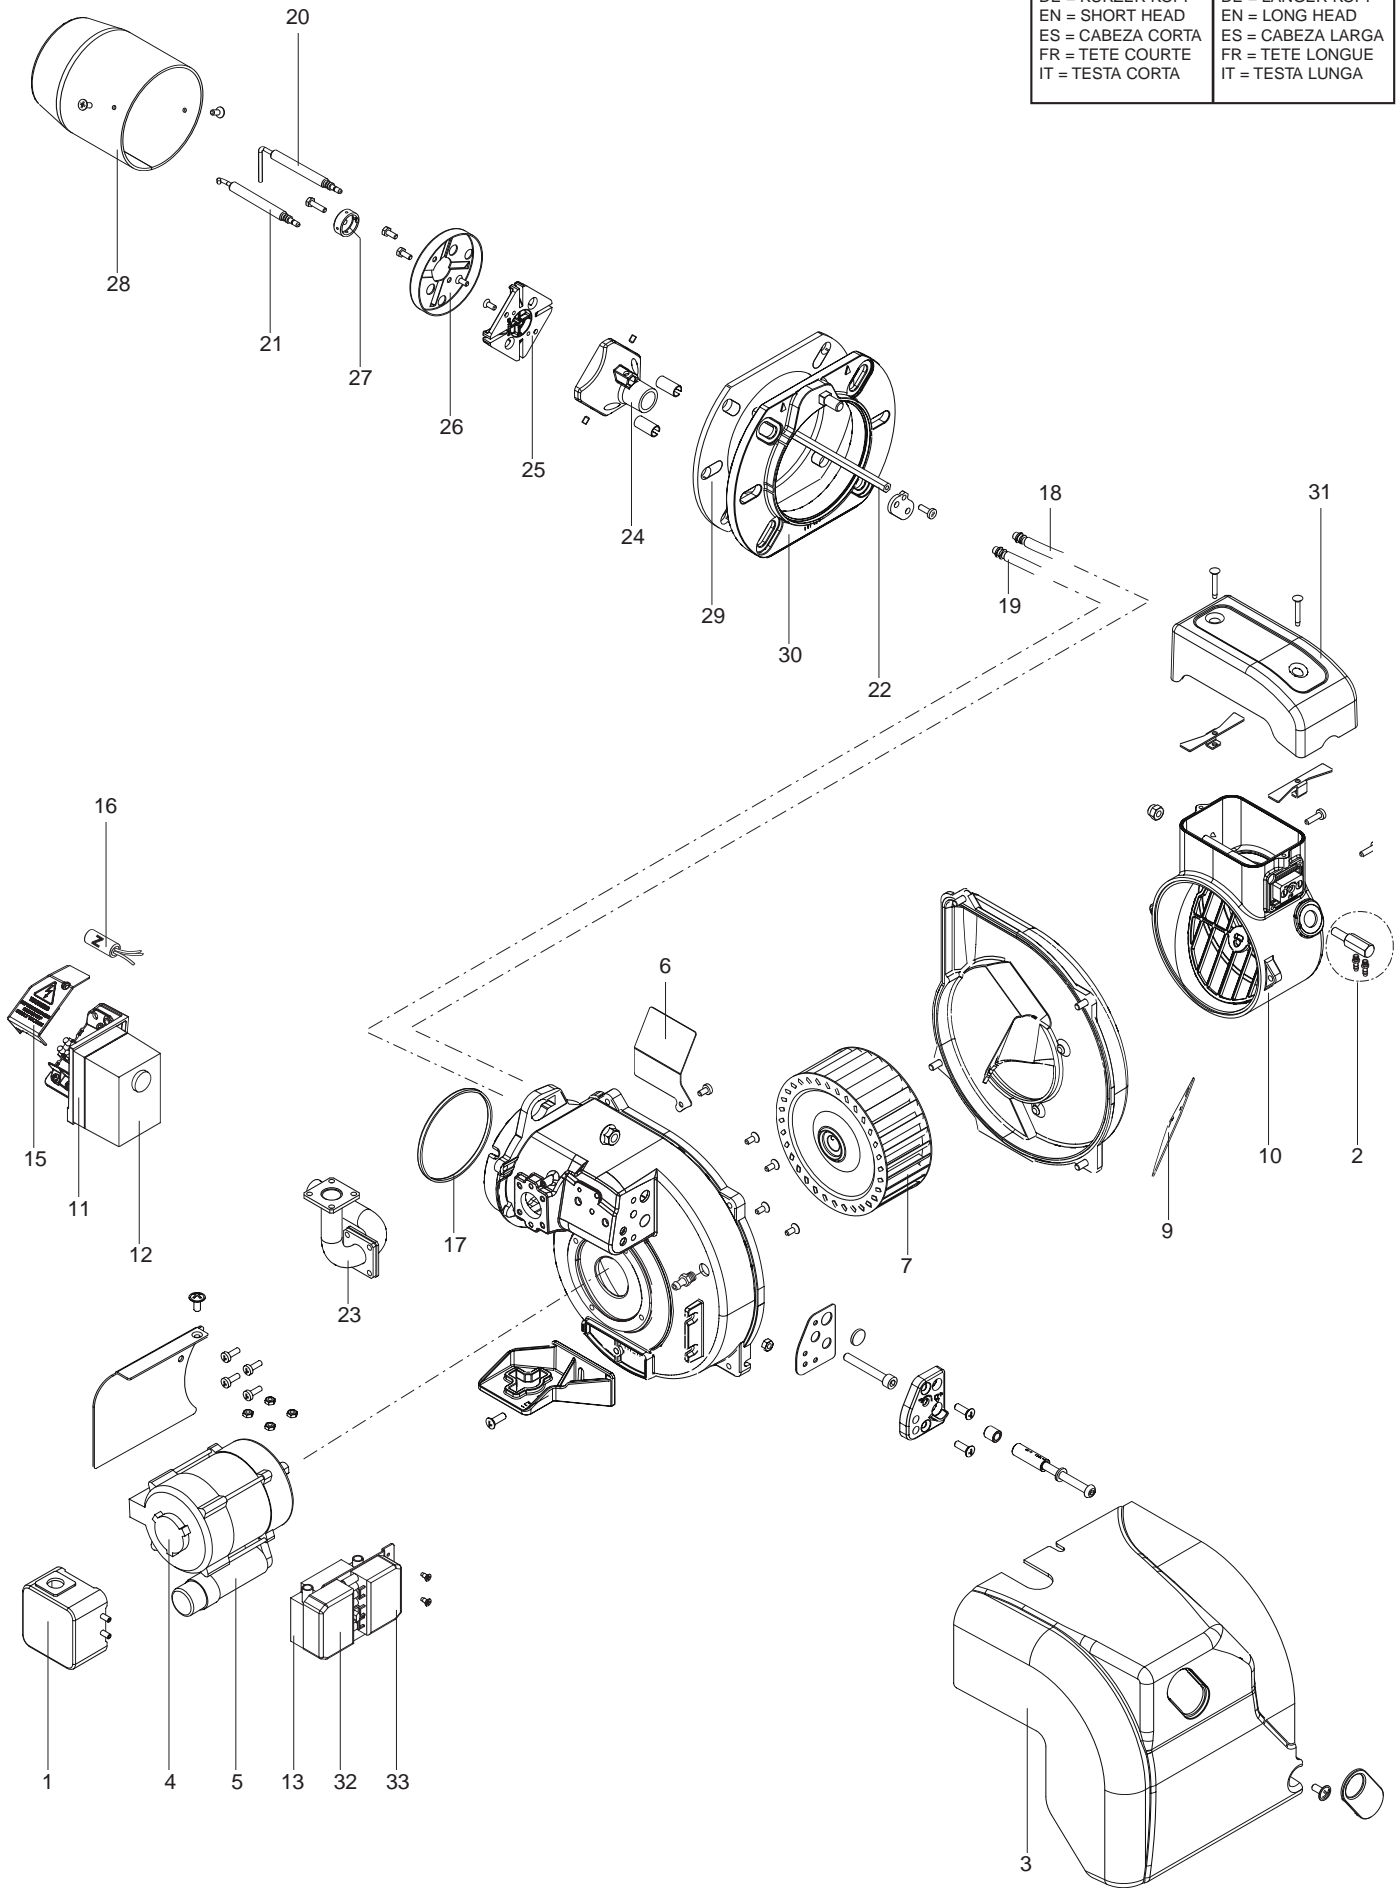

ESPLOSO RICAMBI BRUCIATORI

Modello

MAX GAS 70 P - 105 P - 120 P

R8216413-01IT - Edizione 01 - 01/07/2009

| 3123934 | | MAX GAS 70 MET Low-NOx P TC 230V 50/60Hz | ... | ... |
|---------|------|---|-------------|-----------|
| 3123935 | | MAX GAS 70 MET Low-NOx P TL 230V 50/60Hz | ... | ... |
| 3123936 | | MAX GAS 105 MET Low-NOx P TC 230V 50/60Hz | ... | ... |
| 3123937 | | MAX GAS 105 MET Low-NOx P TL 230V 50/60Hz | ... | ... |
| 3123938 | | MAX GAS 120 MET Low-NOx P TC 230V 50/60Hz | ... | ... |
| 3123939 | | MAX GAS 120 MET Low-NOx P TL 230V 50/60Hz | ... | ... |
| Codice | Ind. | Modello | Date inizio | Data fine |

| TC | TL |
|-------------------|-------------------|
| DE = KURZER KOPF | DE = LANGER KOPF |
| EN = SHORT HEAD | EN = LONG HEAD |
| ES = CABEZA CORTA | ES = CABEZA LARGA |
| FR = TETE COURTE | FR = TETE LONGUE |
| IT = TESTA CORTA | IT = TESTA LUNGA |

TARGA MATRICOLA

I dati presenti sulla tariffa e le documentazioni commerciali o tecniche, gli schemi e altre informazioni sono dati a titolo indicativo e validi per un certo periodo. Il COSTRUTTORE si riserva la facoltà di modificare la presentazione, la forma, la dimensione, la concezione o la materia dei suoi prodotti.