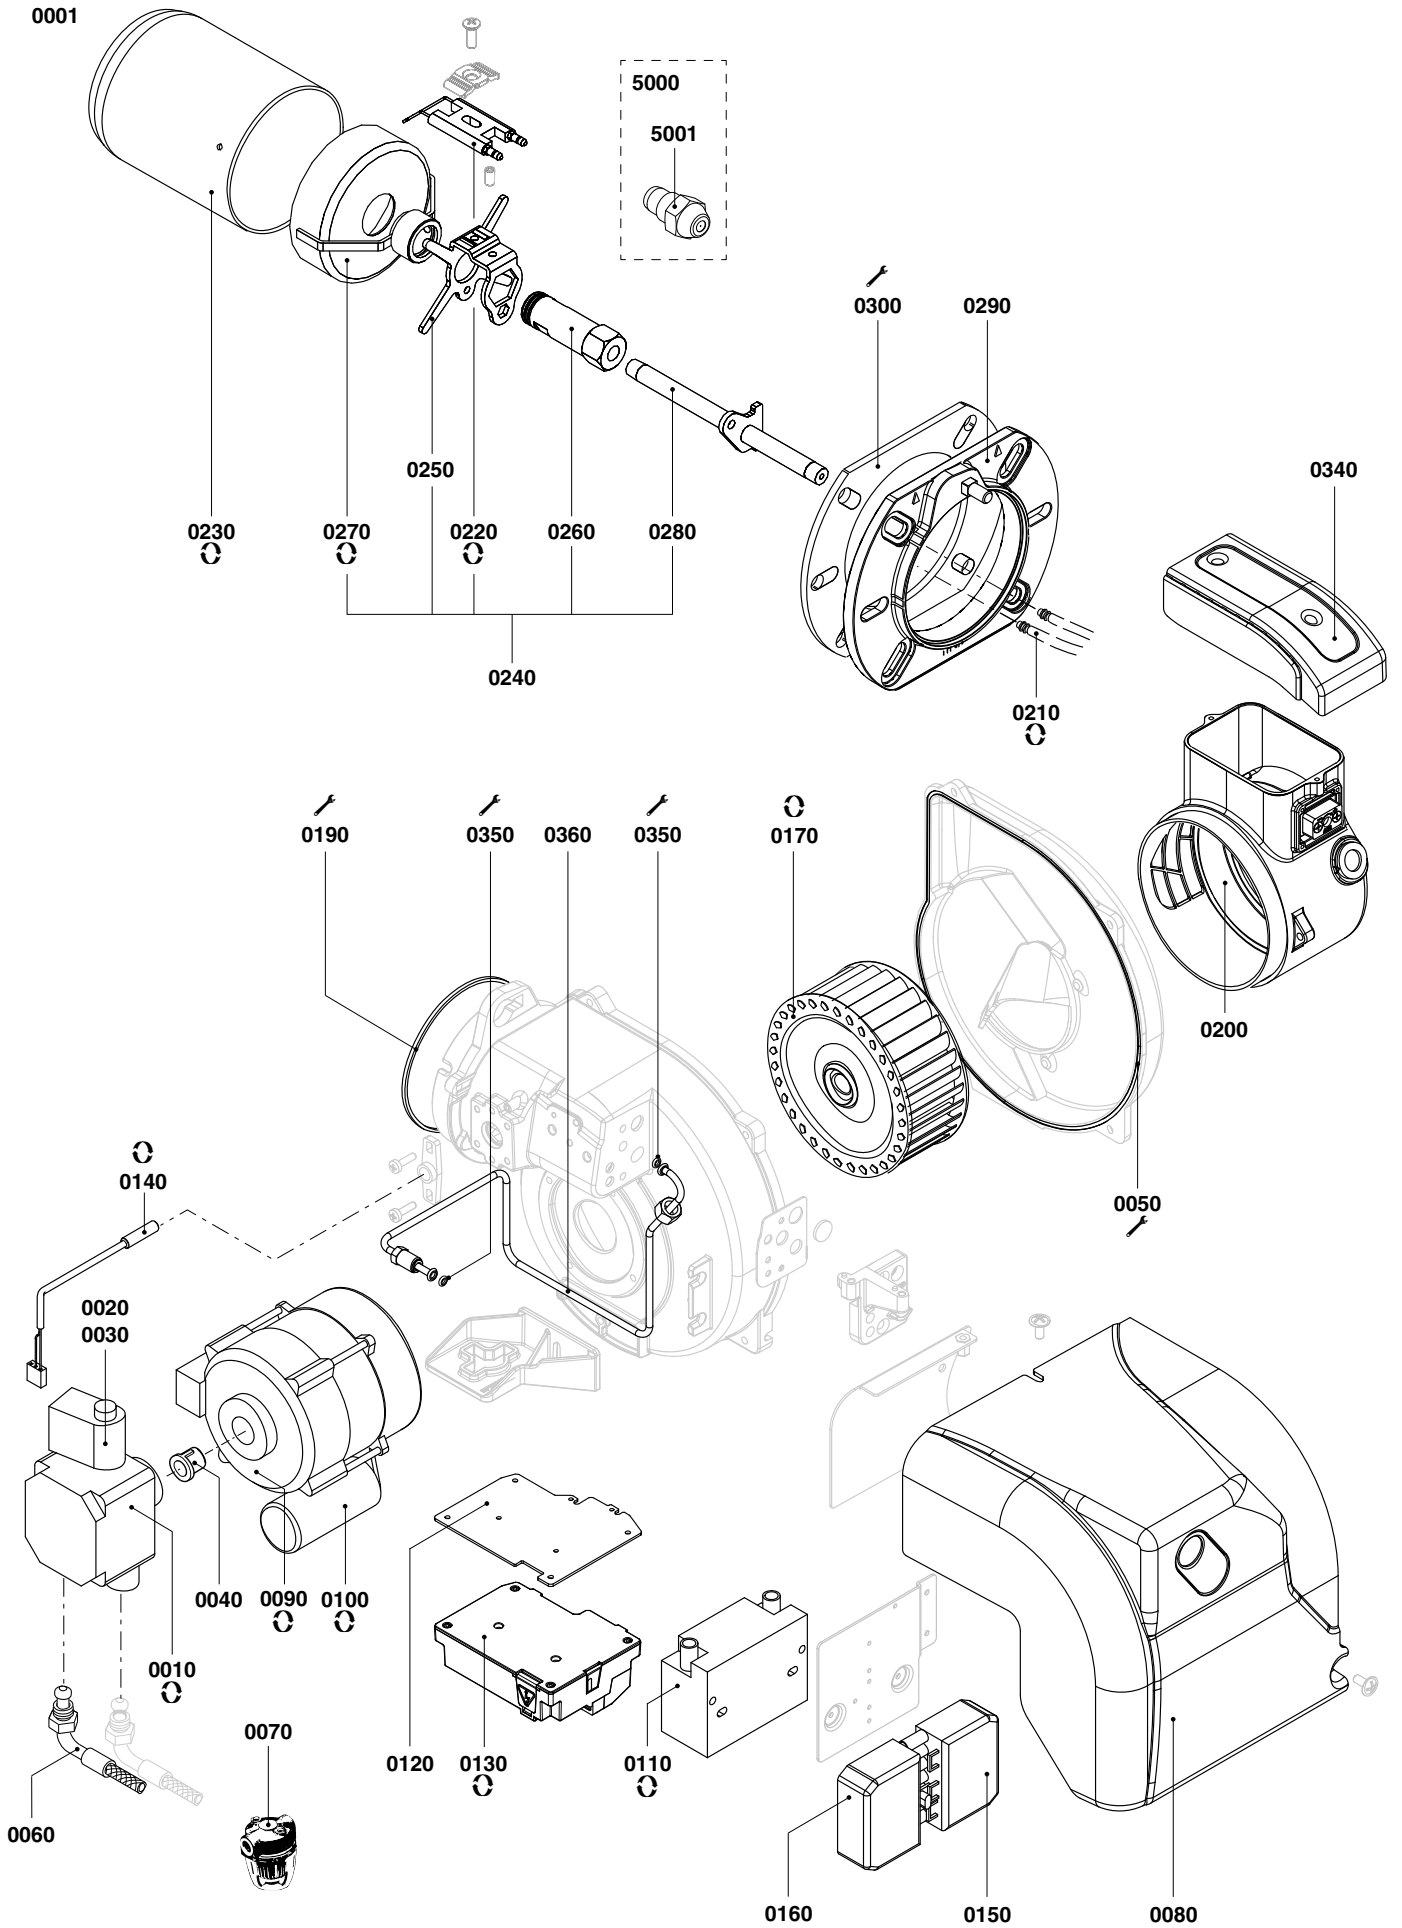

SPARE PARTS EXPLODED VIEW OIL BURNER

Model

MAX 4 (R) TW

R8220151-01 - 16/12/2015

1	3142714	MAX 4 TC (TW) 230 V 50/60HZ	06-2011	-
2	3142715	MAX 4 TL (TW) 230 V 50/60HZ	07-2011	-
3	3142720	MAX 4 R TC (TW) 230 V 50/60HZ	12-2011	-
4	3142721	MAX 4 R TL (TW) 230 V 50/60HZ	02-2013	-
Col	Reference	Model type	Begin	End

MAX 4 (R) TW

www.coelco-lumes.com

REVISIONI E IDENTIFICAZIONE QUENZZATE

- = **Rivoluzione / Revisione / Modificazione**
= **Prodotto in serie / Modificato / Qualificazioni**
- = **Versione / Revisione / Modifica**
= **Prodotto in serie / Modificato / Specificazioni**
- = **Montaggio / modificazione / Modifica / Qualificazioni / Specificazioni**
= **Attrezzatura / particolare / Modifica / Qualificazioni / Specificazioni**
= **Modifica / modifiche / Modificazioni / Modifiche / Specificazioni**

88 **Chiamata :** **000001 / LC99**
 Operazione **Foro** / **GefäÙennummer**
 Finita in **2003** / **IK 202003**
 Finita in **2004** / **L 202004**
 Finita in **2005** / **M 202005**
 etc... etc...

111 **Chiamata :** **22007 / 11370 / PC07**
 Area **Produzione** / **GefäÙennummer**
 Finita in **2007** / **IK 202007**
 Finita in **2008** / **RR 202008**
 Finita in **2009** / **SS 202009**
 Finita in **2010** / **TT 202010**
 Finita in **2011** / **UU 202011**
 Finita in **2012** / **WW 202012**
 Finita in **2013** / **XX 202013**
 Finita in **2014** / **YY 202014**
 Finita in **2015** / **ZZ 202015**