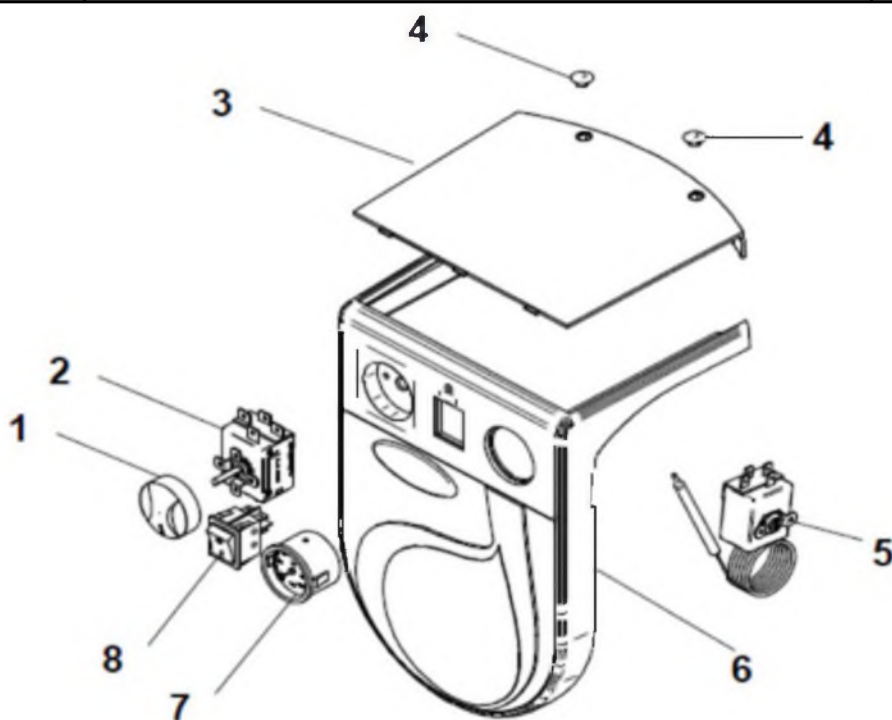

BT-DUO

CODE	DESCRIPTION	N°	P.P.H.T.
ACCUMULATEUR			
SELEDBT000	TABLEAU ELECTRIQUE COMPLET BT DUO 150-250	1	165,00
SELEDBT001	TABLEAU ELECTRIQUE COMPLET BT DUO 500-1000	1	170,00
CFER000086	ENJOLIVEUR FINITION PIQUAGE 1" NOIRE	2	2,47
CFER000134	BOUCHON CONIQUE Ø36,7mm	3	0,65
CFER000007	BOUCHON ROUGE 3/4"	4	0,81
SCON000178	TRAPPE ELLIPTIQUE BT DUO 250	5	74,00
SCON000179	TRAPPE ELLIPTIQUE BT DUO 150 LTS	5	74,00
COTR000006	JOINT TRAPPE DE VISITE	6	5,34
SOPE000091	ETRIER TRAPPE DE VISITE	7	11,21
CTOR000080	RONDELLE DIN-9021 M-8 ZINC	8	0,75
CTOR000092	ECROU HEX. DIN-934 M8 ZINC	9	0,98
SOPE000025	CACHE PLASTIQUE TRAPPE DE VISITE	10	4,90
CFER000090	CAPUCHON NOIRE TRAPPE DE VISITE	11	0,71
CFOV000034	PURGEUR D'AIR MANUEL	12	5,93
CFER000083	PRESSE-ETOUPE SR1707 110539	13	1,42
CFER000089	ENJOLIVEUR CONIQUE 1"	14	2,91
CFOL000021	BOUCHON MALE CHROME 1 1/2"	15	10,10
CFER000084	ENJOLIVEUR FINITION PIQUAGE 1/2" NOIRE	16	1,65
TABLEAU DE BORD			
CELC000099	BOUTON COMMANDE NOIRE	1	2,96
CELC000007	THERMOSTAT DE CONTROL CAP. 1m	2	28,00
CELC000008	THERMOSTAT DE CONTROL CAP. 2m	2	31,00
CACU000036	COUVERCLE TABLEAU DS-MATIC	3	7,84
CACU000037	CAPUCHON TRAPPE TABLEAU	4	0,82
CELC000466	THERMOSTAT 52° CAP 1,5m	5	36,00
CACU000102	TABLEAU NU HYDRINOX/BT DUO PL/796-P	6	14,17
CACU000110	TABLEAU BT-DUO 500/1000	6	16,31
CELC000136	THERMOMETRE DIAM. 40 NOIR	7	19,76
CELC000025	INTERRUPTEUR BIPOLAIRE NOIRE I82	8	5,69
CMAZ000117	CABLAGE BT DUO		47,00