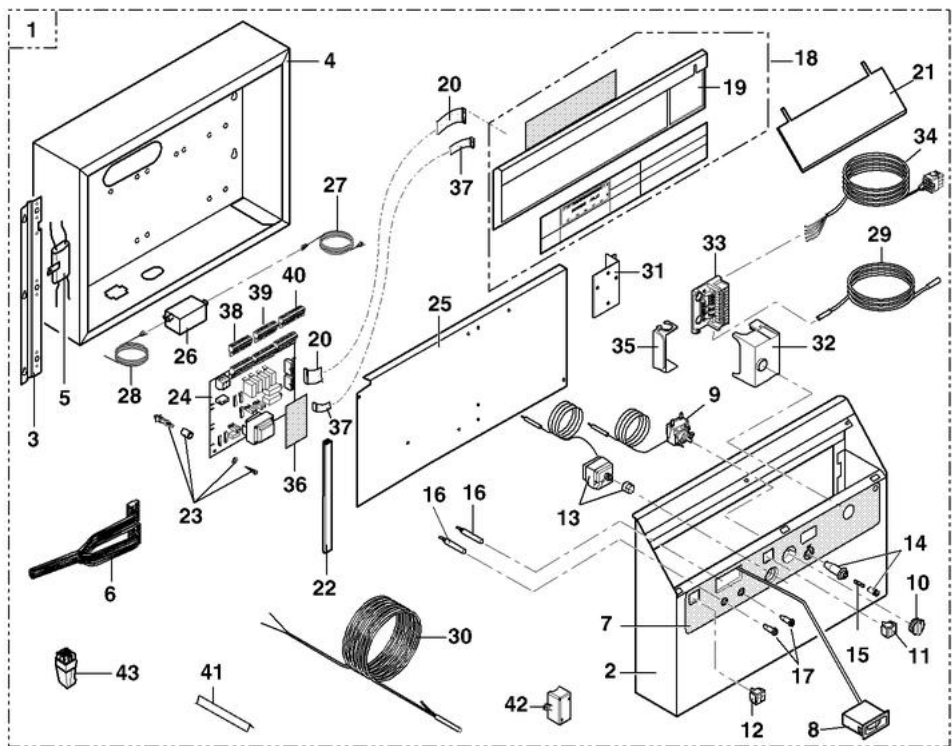

TABLEAU TELEGESTION DIEMATIC-M

Pièces détachées

Vue Principale

8350-4500

Tableau Diematic-m Télégestion
Colis DP85 pour DTG 350
Diematic-m Schaltfeld BUS - Ausführung
Kolli DP85 für DTG 350

AD0181

TABLEAU TELEGESTION DIEMATIC-M